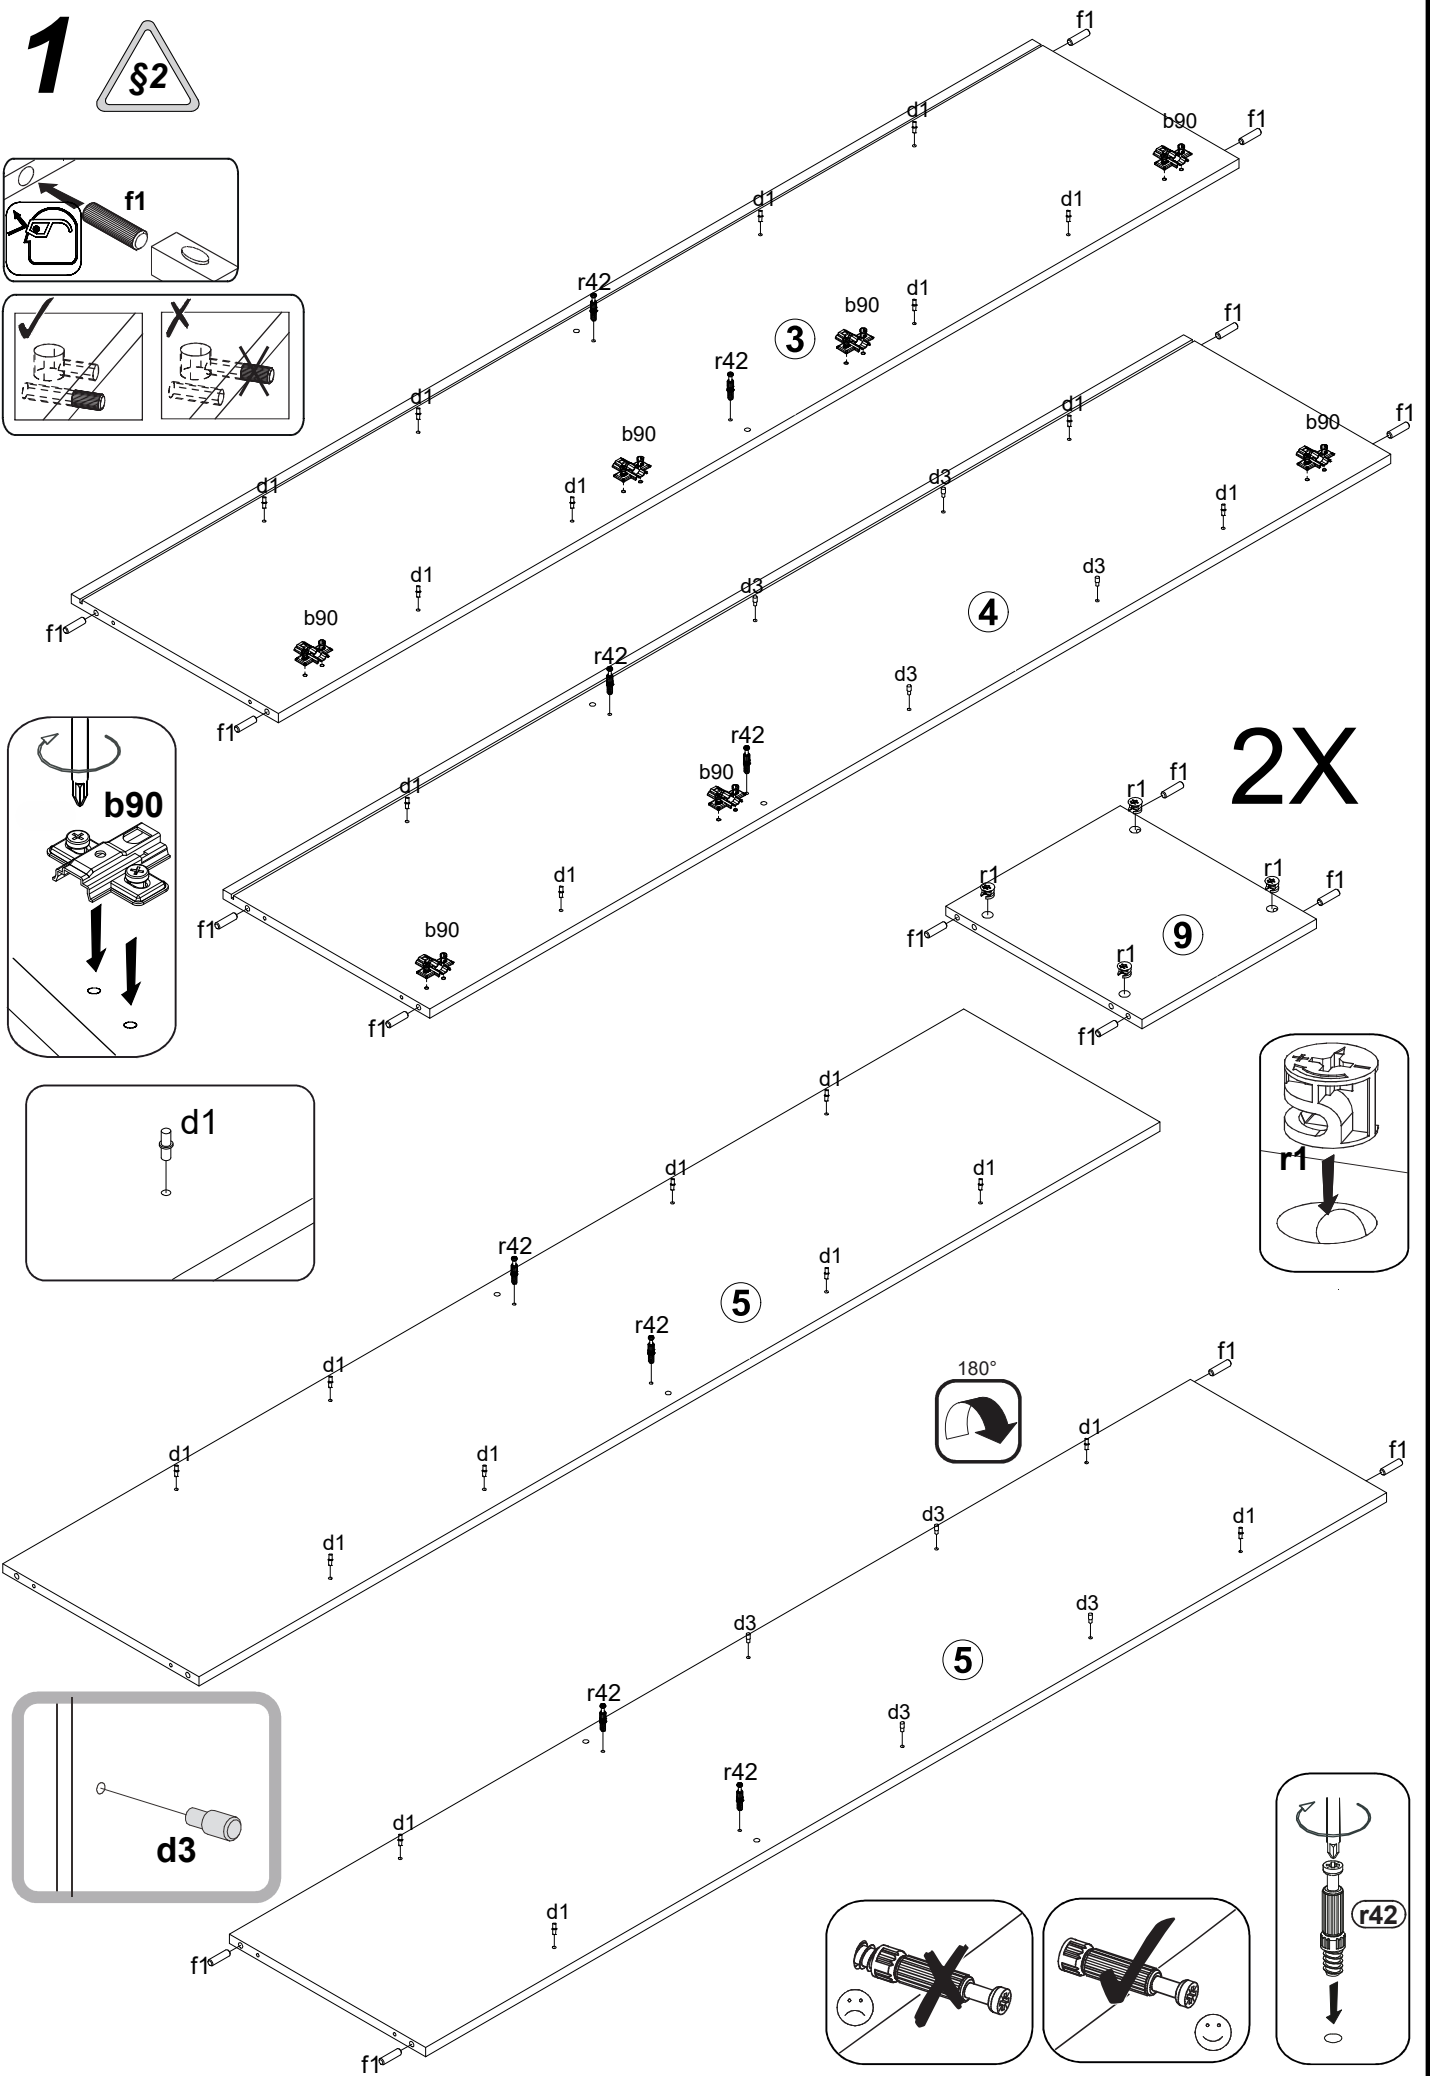

DOMENICA

REG1D1W

A	B	C			D	E
1	B202-0073	1848	346	19	1	2/3
2	B202-0103	1848	346	16	1	2/3
3	B202-1110	1837	387	16	1	1/1
4	B202-1111	1837	387	16	1	1/1
5	B202-1112	1837	367	16	1	2/3
6	B202-2033	700	387	16	1	1/1
7	B202-2070	700	407	18	1	1/1
9	B202-3023	325	367	16	2	1/1
10	B202-3024	324	350	16	6	1/1
12	B202-5019	350	324	4	2	1/1
13	B202-9056	1847	338	2,5	1	2/3
14	B202-9057	1847	338	2,5	1	2/3
-	Фурнитура/Accessories				1	3/3

a204 x7	b90 x7	D5mm d1 x24	D5mm d3 x8	7x50mm e1 x12	Ø8x30 mm f1 x20	M4x10mm j106 x1	M4x22mm j30 x1
l2 x24	n26 x1	20x13x3,5/1mm n108 x10	Ø16 o1 x1	Ø5/Ø10 x1,4 mm o26 x1	Ø3,5x16mm p38 x17	Ø3,5x15mm p51 x14	Ø5x50mm p17 x1
10x50mm f35 x1	Ø15x12 mm #16 r1 x8	20/11 r42 x8	Ø16 s2 x8	s67 x2	z1 x1	120x120x90mm k112/2 x4	Ø4,0x30 mm p21 x16
						cb10 x2	

1 

2

3

4

5

X = Y

6

7

8

§18

9

10

11