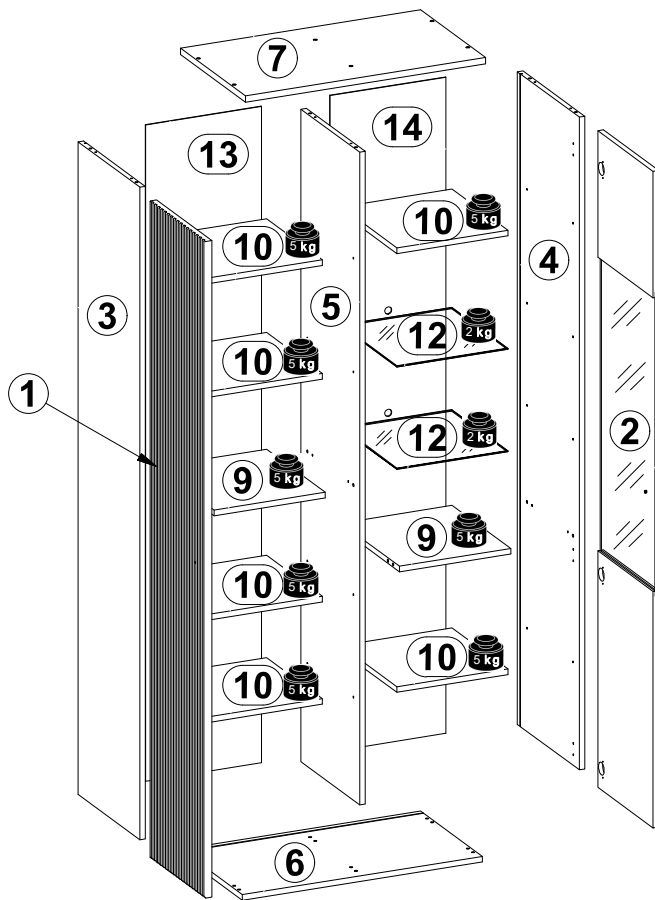

DOMENICA

REG1D1W

A	B	C			D	E
1	B202-0073	1848	346	19	1	2/3
2	B202-0103	1848	346	16	1	2/3
3	B202-1110	1837	387	16	1	1/1
4	B202-1111	1837	387	16	1	1/1
5	B202-1112	1837	367	16	1	2/3
6	B202-2033	700	387	16	1	1/1
7	B202-2070	700	407	18	1	1/1
9	B202-3023	325	367	16	2	1/1
10	B202-3024	324	350	16	6	1/1
12	B202-5019	350	324	4	2	1/1
13	B202-9056	1847	338	2,5	1	2/3
14	B202-9057	1847	338	2,5	1	2/3
-	Фурнитура/Accessories				1	3/3

a204 x7	b90 x7	D5mm d1 x24	D5mm d3 x8	7x50mm e1 x12	Ø8x30 mm f1 x20	M4x10mm j106 x1	M4x22mm j30 x1
l2 x24	n26 x1	20x13x3,5/1mm n108 x10	Ø16 o1 x1	Ø5/Ø10 x1,4 mm o26 x1	Ø3,5x16mm p38 x17	Ø3,5x15mm p51 x14	Ø5x50mm p17 x1
10x50mm f35 x1	Ø15x12 mm #16 r1 x8	20/11 r42 x8	Ø16 s2 x8	s67 x2	z1 x1	120x120x90mm k112/2 x4	Ø4,0x30 mm p21 x16
						cb10 x2	

1 

2

3

4

5

X = Y

6

7