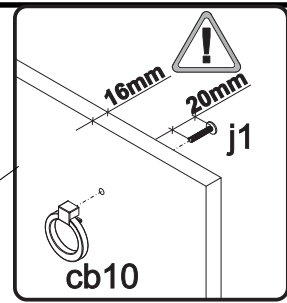

DOMENICA

REG1D1W_140

A	B	C			D	E
1	B202-0110	1228	346	19	1	2/3
2	B202-0111	1228	497	16	1	2/3
3	B202-1120	1217	387	16	1	2/3
4	B202-1121	1217	387	16	1	2/3
5	B202-1122	1217	367	16	1	2/3
6	B202-2073	852	407	18	1	1/3
7	B202-2053	852	387	16	1	1/3
9	B202-3024	324	350	16	2	1/3
8	B202-3032	477	367	16	1	1/3
12	B202-5072	350	476	4	1	1/3
13	B202-9060	1227	338	2,5	1	2/3
14	B202-9061	1227	490	2,5	1	2/3
-	Фурнитура/Accessories				1	3/3

a204 x6	b90 x6	d1 x8	d3 x4	e1 x6	f1 x16	j1 x1	j30 x1
l2 x18	n26 x1	n108 x5	p21 x16	p38 x14	p51 x12	p17 x1	f35 x1
r1 x10	r42 x10	s2 x10	s67 x1	z1 x1	k112/2 x4	e2 x1	k38\3 x1
cb10 x2	k38\7 x1						

1

2

3

4

5

X = Y

6

7

8

9

10 