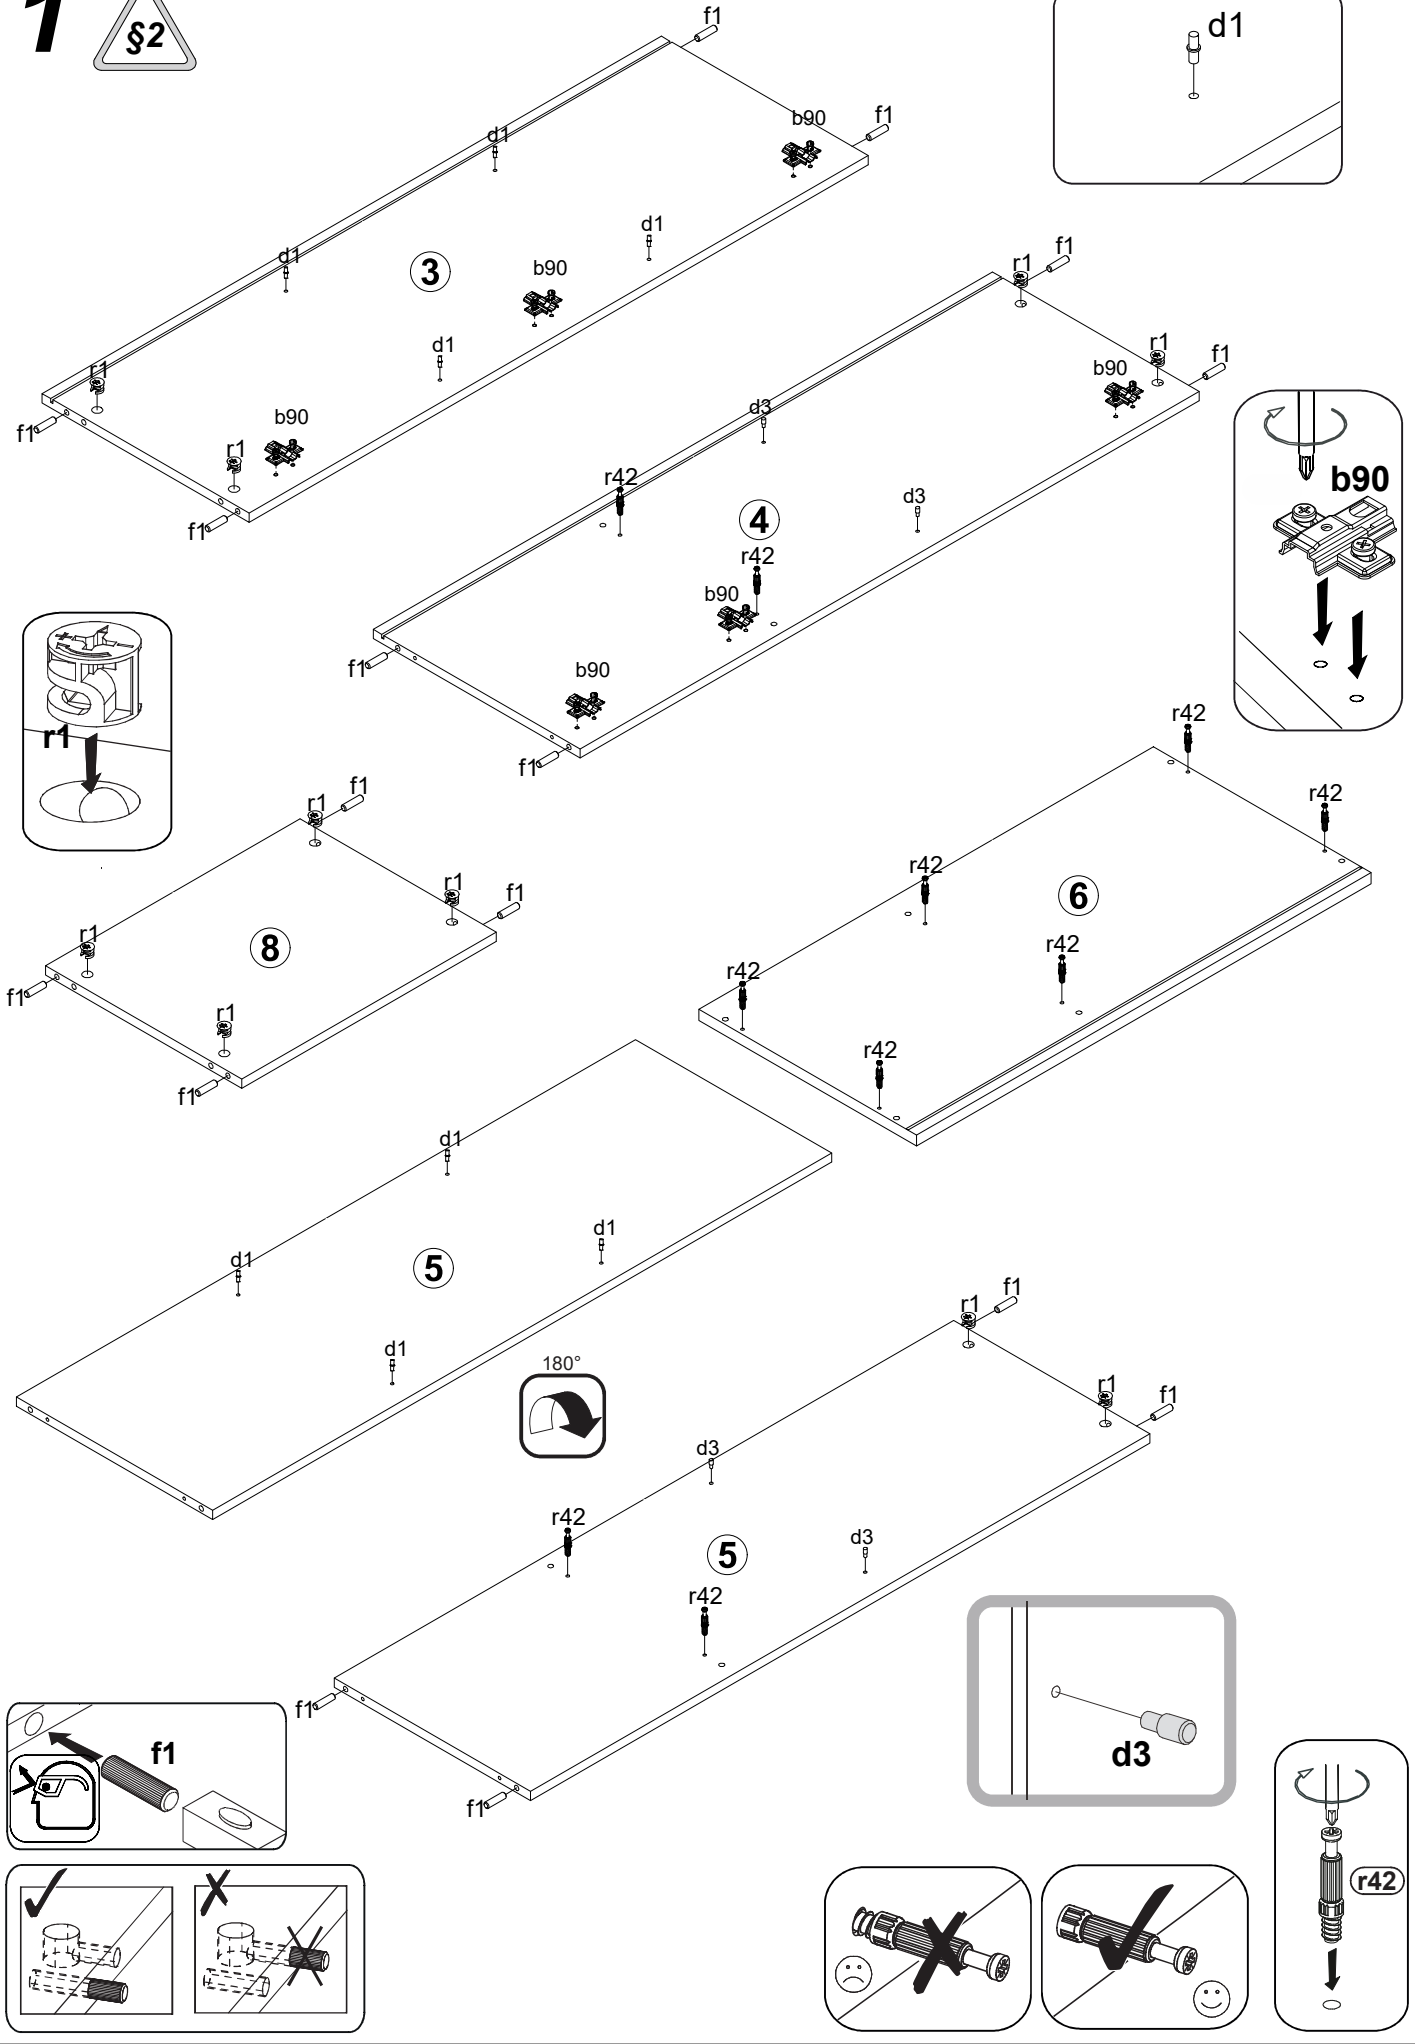

DOMENICA

REG1D1W_140

A	B	C			D	E
1	B202-0110	1228	346	19	1	2/3
2	B202-0111	1228	497	16	1	2/3
3	B202-1120	1217	387	16	1	2/3
4	B202-1121	1217	387	16	1	2/3
5	B202-1122	1217	367	16	1	2/3
6	B202-2073	852	407	18	1	1/3
7	B202-2053	852	387	16	1	1/3
9	B202-3024	324	350	16	2	1/3
8	B202-3032	477	367	16	1	1/3
12	B202-5072	350	476	4	1	1/3
13	B202-9060	1227	338	2,5	1	2/3
14	B202-9061	1227	490	2,5	1	2/3
-	Фурнитура/Accessories				1	3/3

a204 x6	b90 x6	d1 x8	d3 x4	e1 x6	f1 x16	j1 x1	j30 x1
l2 x18	n26 x1	n108 x5	p21 x16	p38 x14	p51 x12	p17 x1	f35 x1
r1 x10	r42 x10	s2 x10	s67 x1	z1 x1	k112/2 x4	e2 x1	k38\3 x1
cb10 x2	k38\7 x1						

1

2

3

4

5

X = Y

6

7

8

9

10 