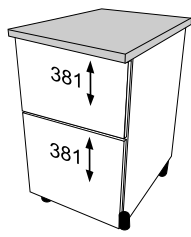

INSIDE

SYSTEM MINI BOX WYSOKI SZKŁO ANTRACYT

40

60

80

ZESTAWIENIE AKCESORIÓW NIEZBEDNYCH DO MONTAŻU

A-027  11	A-031  4	A-352/1  2	A-352/2  2	A-352/3  2	A-352/4  1	A-352/5  1
A-352/6  2	A-352/7  2	A-352/8  2	A-352/9  2	A-352/10  2	A-352/11  2	A-352/12  3,5 x 12 mm 4

Niektóre akcesoria pakowane są po kilka sztuk więcej niż wynika to z zestawienia.
Podczas montażu prosimy postępować zgodnie z instrukcją.

1

2

L

3

L

4

L

5 **L**

6

7

60 cm
40 cm

80 cm

8

9

10