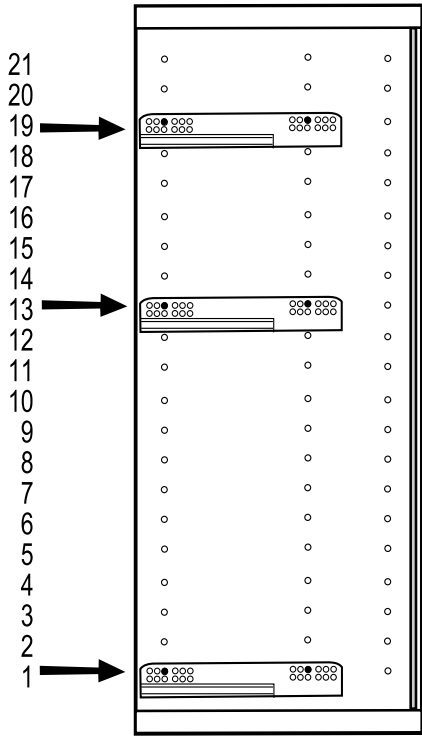

INSIDE

SYSTEM MINI BOX WYSOKI SZKŁO ANTRACYT

40

60

80

ZESTAWIENIE AKCESORIÓW NIEZBEDNYCH DO MONTAŻU

A-027  11	A-031  4	A-352/1  2	A-352/2  2	A-352/3  2	A-352/4  1	A-352/5  1
A-352/6  2	A-352/7  2	A-352/8  2	A-352/9  2	A-352/10  2	A-352/11  2	A-352/12  3,5 x 12 mm 4

Niektóre akcesoria pakowane są po kilka sztuk więcej niż wynika to z zestawienia.
Podczas montażu prosimy postępować zgodnie z instrukcją.

1

2

L

3

L

4

L

5 **L**

6

7

60 cm
40 cm

80 cm

8

9

10