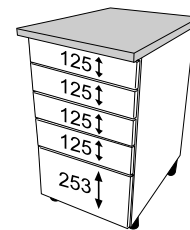

INSIDE

SYSTEM MINI BOX WYSOKI SZKŁO ANTRACYT

40

60

80

ZESTAWIENIE AKCESORIÓW NIEZBEDNYCH DO MONTAŻU

A-027  11	A-031  4	A-352/1  2	A-352/2  2	A-352/3  2	A-352/4  1	A-352/5  1
A-352/6  2	A-352/7  2	A-352/8  2	A-352/9  2	A-352/10  2	A-352/11  2	A-352/12  3,5 x 12 mm 4

Niektóre akcesoria pakowane są po kilka sztuk więcej niż wynika to z zestawienia.
Podczas montażu prosimy postępować zgodnie z instrukcją.

1

2

L

3

L

4

L

5 **L**

6

7

60 cm
40 cm

80 cm

8

9

10