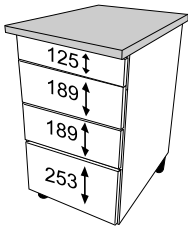

INSIDE

SYSTEM MINI BOX WYSOKI SZKŁO ANTRACYT

40

60

80

ZESTAWIENIE AKCESORIÓW NIEZBEDNYCH DO MONTAŻU

A-027  11	A-031  4	A-352/1  2	A-352/2  2	A-352/3  2	A-352/4  1	A-352/5  1
A-352/6  2	A-352/7  2	A-352/8  2	A-352/9  2	A-352/10  2	A-352/11  2	A-352/12  3,5 x 12 mm 4

Niektóre akcesoria pakowane są po kilka sztuk więcej niż wynika to z zestawienia.
Podczas montażu prosimy postępować zgodnie z instrukcją.

1

2

L

3

L

4

L

5 **L**

6

7

60 cm
40 cm

80 cm

8

9

10