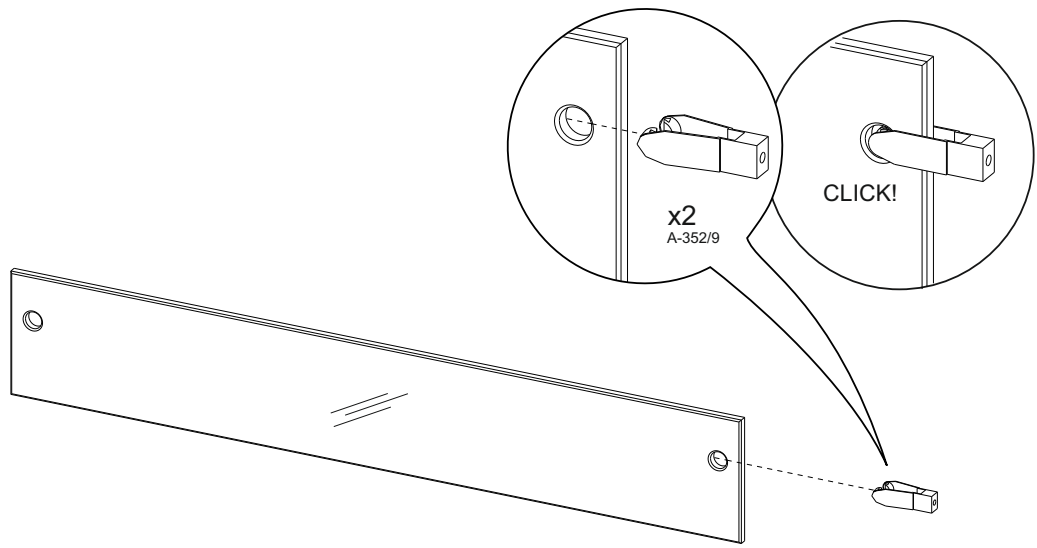

INSIDE

SYSTEM MINI BOX WYSOKI SZKŁO ANTRACYT

40

60

80

ZESTAWIENIE AKCESORIÓW NIEZBEDNYCH DO MONTAŻU

A-027  11	A-031  4	A-352/1  2	A-352/2  2	A-352/3  2	A-352/4  1	A-352/5  1
A-352/6  2	A-352/7  2	A-352/8  2	A-352/9  2	A-352/10  2	A-352/11  2	A-352/12  3,5 x 12 mm 4

Niektóre akcesoria pakowane są po kilka sztuk więcej niż wynika to z zestawienia.
Podczas montażu prosimy postępować zgodnie z instrukcją.

1

2

L

3

L

4

L

5 **L**

6

7

60 cm
40 cm

80 cm

8

9

10