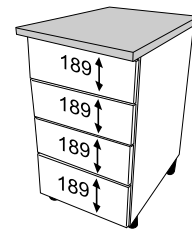

INSIDE

SYSTEM MINI BOX WYSOKI SZKŁO ANTRACYT

40

60

80

ZESTAWIENIE AKCESORIÓW NIEZBEDNYCH DO MONTAŻU

A-027  11	A-031  4	A-352/1  2	A-352/2  2	A-352/3  2	A-352/4  1	A-352/5  1
A-352/6  2	A-352/7  2	A-352/8  2	A-352/9  2	A-352/10  2	A-352/11  2	A-352/12  3,5 x 12 mm 4

Niektóre akcesoria pakowane są po kilka sztuk więcej niż wynika to z zestawienia.
Podczas montażu prosimy postępować zgodnie z instrukcją.

1

2

L

3

L

4

L

5 **L**

6

7

60 cm
40 cm

80 cm

8

9

10