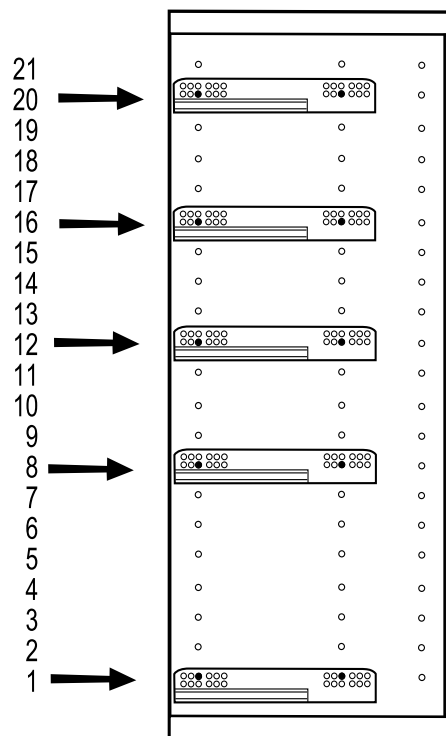

INSIDE

SYSTEM MINI BOX WYSOKI SZKŁO ANTRACYT

40

60

80

ZESTAWIENIE AKCESORIÓW NIEZBEDNYCH DO MONTAŻU

A-027  11	A-031  4	A-352/1  2	A-352/2  2	A-352/3  2	A-352/4  1	A-352/5  1
A-352/6  2	A-352/7  2	A-352/8  2	A-352/9  2	A-352/10  2	A-352/11  2	A-352/12  3,5 x 12 mm 4

Niektóre akcesoria pakowane są po kilka sztuk więcej niż wynika to z zestawienia.
Podczas montażu prosimy postępować zgodnie z instrukcją.

1

2

L

3

L

4

L

5 **L**

6

7

60 cm
40 cm

80 cm

8

9

10