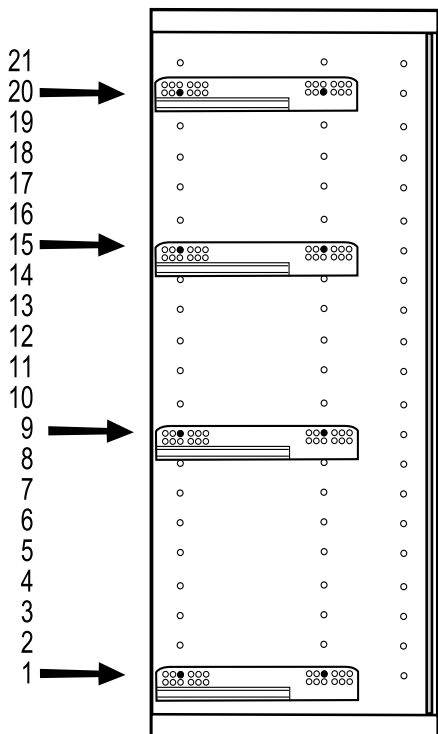

INSIDE

SYSTEM MINI BOX WYSOKI SZKŁO ANTRACYT

40

60

80

ZESTAWIENIE AKCESORIÓW NIEZBEDNYCH DO MONTAŻU

A-027  11	A-031  4	A-352/1  2	A-352/2  2	A-352/3  2	A-352/4  1	A-352/5  1
A-352/6  2	A-352/7  2	A-352/8  2	A-352/9  2	A-352/10  2	A-352/11  2	A-352/12  3,5 x 12 mm 4

Niektóre akcesoria pakowane są po kilka sztuk więcej niż wynika to z zestawienia.
Podczas montażu prosimy postępować zgodnie z instrukcją.

1

2

L

3

L

4

L

5 **L**

6

7

60 cm
40 cm

80 cm

8

9

10