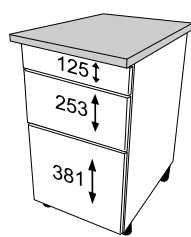

INSIDE

SYSTEM MINI BOX WYSOKI SZKŁO ANTRACYT

40

60

80

ZESTAWIENIE AKCESORIÓW NIEZBEDNYCH DO MONTAŻU

A-027  11	A-031  4	A-352/1  2	A-352/2  2	A-352/3  2	A-352/4  1	A-352/5  1
A-352/6  2	A-352/7  2	A-352/8  2	A-352/9  2	A-352/10  2	A-352/11  2	A-352/12  3,5 x 12 mm 4

Niektóre akcesoria pakowane są po kilka sztuk więcej niż wynika to z zestawienia.
Podczas montażu prosimy postępować zgodnie z instrukcją.

1

2

L

3

L

4

L

5 **L**

6

7

60 cm
40 cm

80 cm

8

9

10