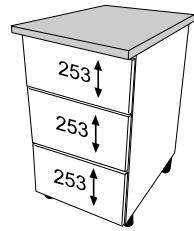

INSIDE

SYSTEM MINI BOX WYSOKI SZKŁO ANTRACYT

40

60

80

ZESTAWIENIE AKCESORIÓW NIEZBEDNYCH DO MONTAŻU

A-027  11	A-031  4	A-352/1  2	A-352/2  2	A-352/3  2	A-352/4  1	A-352/5  1
A-352/6  2	A-352/7  2	A-352/8  2	A-352/9  2	A-352/10  2	A-352/11  2	A-352/12  3,5 x 12 mm 4

Niektóre akcesoria pakowane są po kilka sztuk więcej niż wynika to z zestawienia.
Podczas montażu prosimy postępować zgodnie z instrukcją.

1

2

L

3

L

4

L

5 **L**

6

7

60 cm
40 cm

80 cm

8

9

10