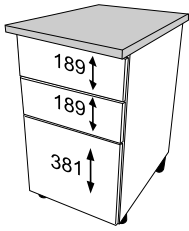

INSIDE

SYSTEM MINI BOX WYSOKI SZKŁO ANTRACYT

40

60

80

ZESTAWIENIE AKCESORIÓW NIEZBEDNYCH DO MONTAŻU

A-027  11	A-031  4	A-352/1  2	A-352/2  2	A-352/3  2	A-352/4  1	A-352/5  1
A-352/6  2	A-352/7  2	A-352/8  2	A-352/9  2	A-352/10  2	A-352/11  2	A-352/12  3,5 x 12 mm 4

Niektóre akcesoria pakowane są po kilka sztuk więcej niż wynika to z zestawienia.
Podczas montażu prosimy postępować zgodnie z instrukcją.

1

2

L

3

L

4

L

5 **L**

6

7

60 cm
40 cm

80 cm

8

9

10