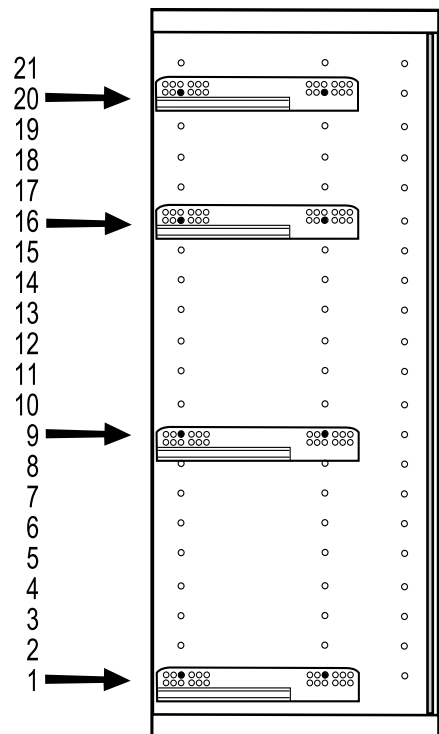

INSIDE

SYSTEM MINI BOX WYSOKI SZKŁO ANTRACYT

40

60

80

ZESTAWIENIE AKCESORIÓW NIEZBEDNYCH DO MONTAŻU

A-027  11	A-031  4	A-352/1  2	A-352/2  2	A-352/3  2	A-352/4  1	A-352/5  1
A-352/6  2	A-352/7  2	A-352/8  2	A-352/9  2	A-352/10  2	A-352/11  2	A-352/12  3,5 x 12 mm 4

Niektóre akcesoria pakowane są po kilka sztuk więcej niż wynika to z zestawienia.
Podczas montażu prosimy postępować zgodnie z instrukcją.

1

2

L

3

L

4

L

5 **L**

6

7

60 cm
40 cm

80 cm

8

9

10