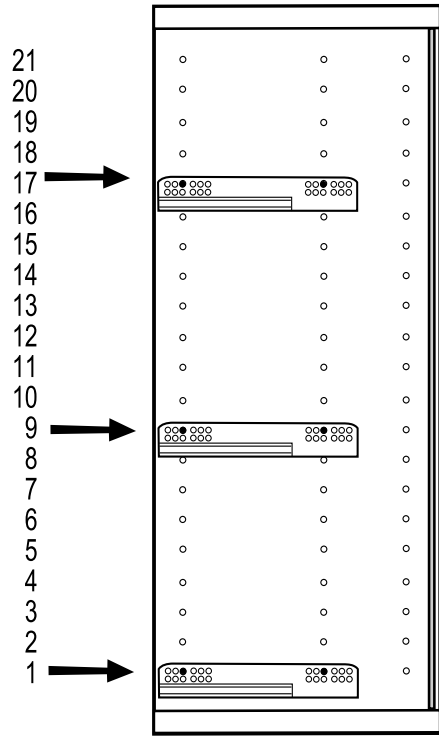

INSIDE

SYSTEM MINI BOX WYSOKI SZKŁO ANTRACYT

40

60

80

ZESTAWIENIE AKCESORIÓW NIEZBEDNYCH DO MONTAŻU

A-027  11	A-031  4	A-352/1  2	A-352/2  2	A-352/3  2	A-352/4  1	A-352/5  1
A-352/6  2	A-352/7  2	A-352/8  2	A-352/9  2	A-352/10  2	A-352/11  2	A-352/12  3,5 x 12 mm 4

Niektóre akcesoria pakowane są po kilka sztuk więcej niż wynika to z zestawienia.
Podczas montażu prosimy postępować zgodnie z instrukcją.

1

2

L

3

L

4

L

5 **L**

6

7

60 cm
40 cm

80 cm

8

9

10