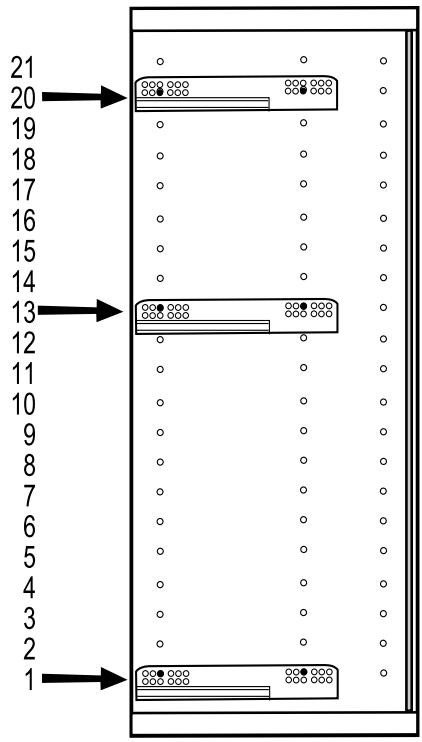

INSIDE

SYSTEM MINI BOX WYSOKI SZKŁO ANTRACYT

40

60

80

ZESTAWIENIE AKCESORIÓW NIEZBEDNYCH DO MONTAŻU

A-027  11	A-031  4	A-352/1  2	A-352/2  2	A-352/3  2	A-352/4  1	A-352/5  1
A-352/6  2	A-352/7  2	A-352/8  2	A-352/9  2	A-352/10  2	A-352/11  2	A-352/12  3,5 x 12 mm 4

Niektóre akcesoria pakowane są po kilka sztuk więcej niż wynika to z zestawienia.
Podczas montażu prosimy postępować zgodnie z instrukcją.

1

2

L

3

L

4

L

5 **L**

6

7

60 cm
40 cm

80 cm

8

9

10