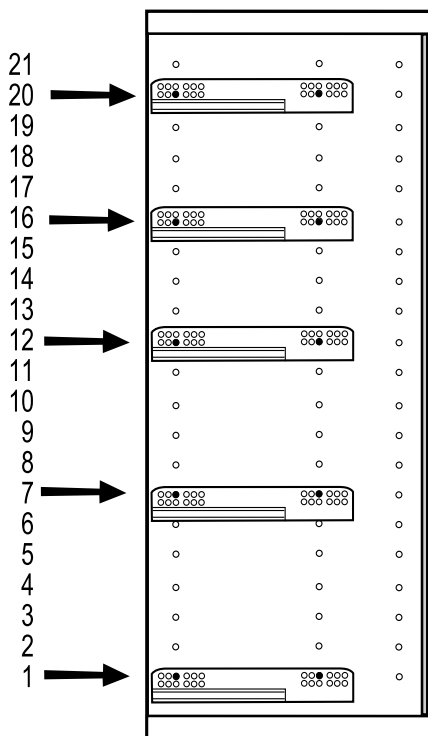

INSIDE

SYSTEM MINI BOX WYSOKI SZKŁO ANTRACYT

40

60

80

ZESTAWIENIE AKCESORIÓW NIEZBEDNYCH DO MONTAŻU

A-027  11	A-031  4	A-352/1  2	A-352/2  2	A-352/3  2	A-352/4  1	A-352/5  1
A-352/6  2	A-352/7  2	A-352/8  2	A-352/9  2	A-352/10  2	A-352/11  2	A-352/12  3,5 x 12 mm 4

Niektóre akcesoria pakowane są po kilka sztuk więcej niż wynika to z zestawienia.
Podczas montażu prosimy postępować zgodnie z instrukcją.

1

2

L

3

L

4

L

5 **L**

6

7

60 cm
40 cm

80 cm

8

9

10