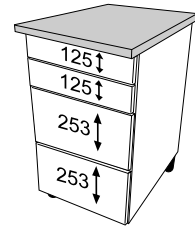

INSIDE

SYSTEM MINI BOX WYSOKI SZKŁO ANTRACYT

40

60

80

ZESTAWIENIE AKCESORIÓW NIEZBEDNYCH DO MONTAŻU

A-027  11	A-031  4	A-352/1  2	A-352/2  2	A-352/3  2	A-352/4  1	A-352/5  1
A-352/6  2	A-352/7  2	A-352/8  2	A-352/9  2	A-352/10  2	A-352/11  2	A-352/12  3,5 x 12 mm 4

Niektóre akcesoria pakowane są po kilka sztuk więcej niż wynika to z zestawienia.
Podczas montażu prosimy postępować zgodnie z instrukcją.

1

2

L

3

L

4

L

5 **L**

6

7

60 cm
40 cm

80 cm

8

9

10