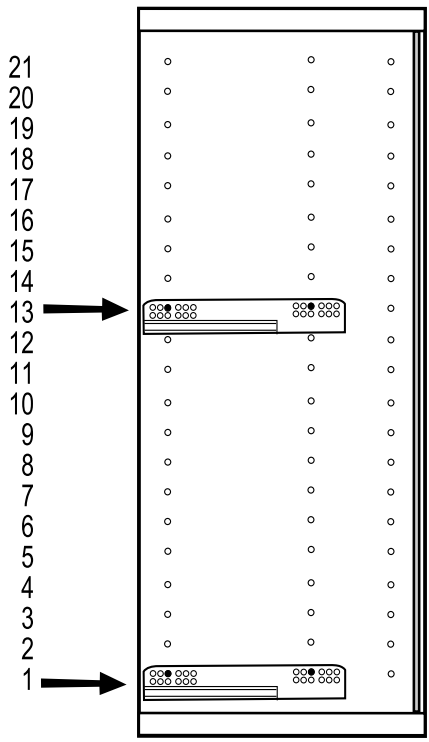

INSIDE

SYSTEM MINI BOX WYSOKI SZKŁO ANTRACYT

40

60

80

ZESTAWIENIE AKCESORIÓW NIEZBEDNYCH DO MONTAŻU

A-027  11	A-031  4	A-352/1  2	A-352/2  2	A-352/3  2	A-352/4  1	A-352/5  1
A-352/6  2	A-352/7  2	A-352/8  2	A-352/9  2	A-352/10  2	A-352/11  2	A-352/12  3,5 x 12 mm 4

Niektóre akcesoria pakowane są po kilka sztuk więcej niż wynika to z zestawienia.
Podczas montażu prosimy postępować zgodnie z instrukcją.

1

2

L

3

L

4

L

5 **L**

6

7

60 cm
40 cm

80 cm

8

9

10