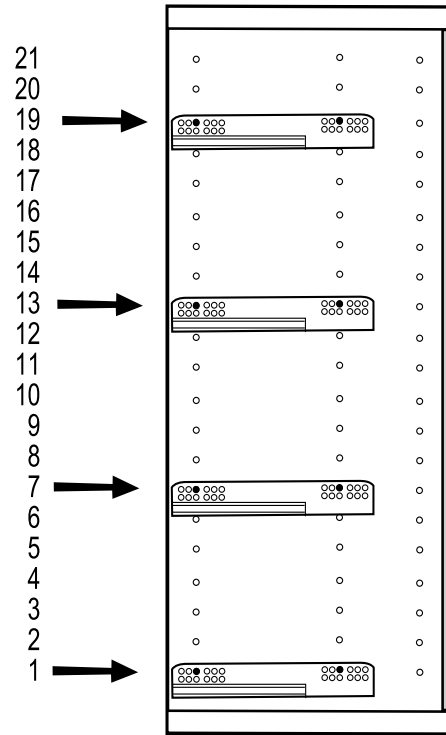

INSIDE

SYSTEM MINI BOX WYSOKI SZKŁO ANTRACYT

40

60

80

ZESTAWIENIE AKCESORIÓW NIEZBEDNYCH DO MONTAŻU

A-027  11	A-031  4	A-352/1  2	A-352/2  2	A-352/3  2	A-352/4  1	A-352/5  1
A-352/6  2	A-352/7  2	A-352/8  2	A-352/9  2	A-352/10  2	A-352/11  2	A-352/12  3,5 x 12 mm 4

Niektóre akcesoria pakowane są po kilka sztuk więcej niż wynika to z zestawienia.
Podczas montażu prosimy postępować zgodnie z instrukcją.

1

2

L

3

L

4

L

5 **L**

6

7

60 cm
40 cm

80 cm

8

9

10