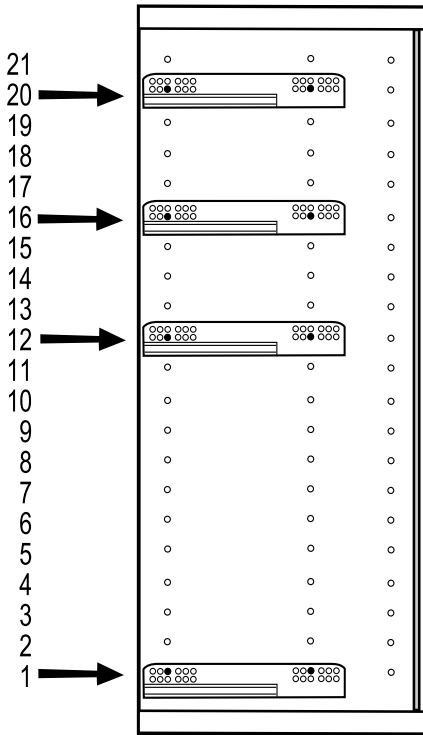

INSIDE

SYSTEM MINI BOX WYSOKI SZKŁO ANTRACYT

40

60

80

ZESTAWIENIE AKCESORIÓW NIEZBEDNYCH DO MONTAŻU

A-027  11	A-031  4	A-352/1  2	A-352/2  2	A-352/3  2	A-352/4  1	A-352/5  1
A-352/6  2	A-352/7  2	A-352/8  2	A-352/9  2	A-352/10  2	A-352/11  2	A-352/12  3,5 x 12 mm 4

Niektóre akcesoria pakowane są po kilka sztuk więcej niż wynika to z zestawienia.
Podczas montażu prosimy postępować zgodnie z instrukcją.

1

2

L

3

L

4

L

5 **L**

6

7

60 cm
40 cm

80 cm

8

9

10