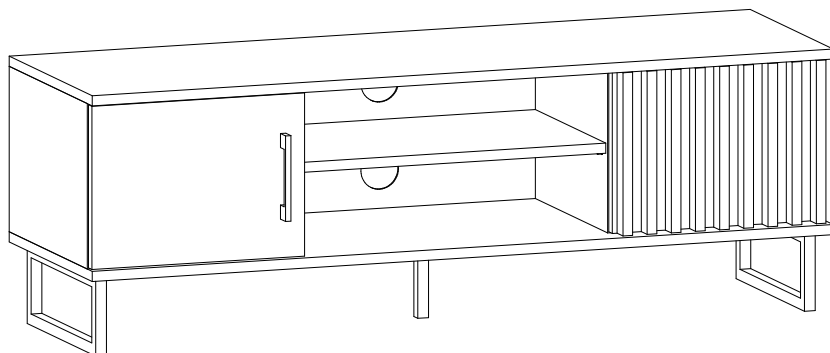

MALMO RTV 2D

(141x45x43cm) - 28,7 kg

① **x1** 1380x425x18mm

② **x1** 1380x425x18mm

③ **x1** 294x400x18mm

④ **x1** 294x370x18mm

⑤ **x1** 294x400x18mm

⑥ **x1** 294x370x18mm

⑦ **x1** 578x365x18mm

⑧ **x1** 290x396x18mm

⑨ **x1** 290x396x48mm

⑩ **x1** 598x325x3mm

⑪ **x2** 388x325x3mm

   <p>x 8 Ø8x35mm</p>	  <p>x 10 Ø4x20mm</p>	  <p>x 1</p>
  <p>x 2</p>	  <p>x 4</p>	  <p>x 8 Ø4x16mm</p>
  <p>x 1</p>	  <p>x 8 7x50</p>	  <p>x 8 Ø3,5x16mm</p>
   <p>x 4</p>	  <p>x 48</p>	  <p>x 2</p>
  <p>x 6</p>	  <p>x 8</p>	  <p>x 8</p>
   <p>x 8</p>	  <p>x 1</p>	