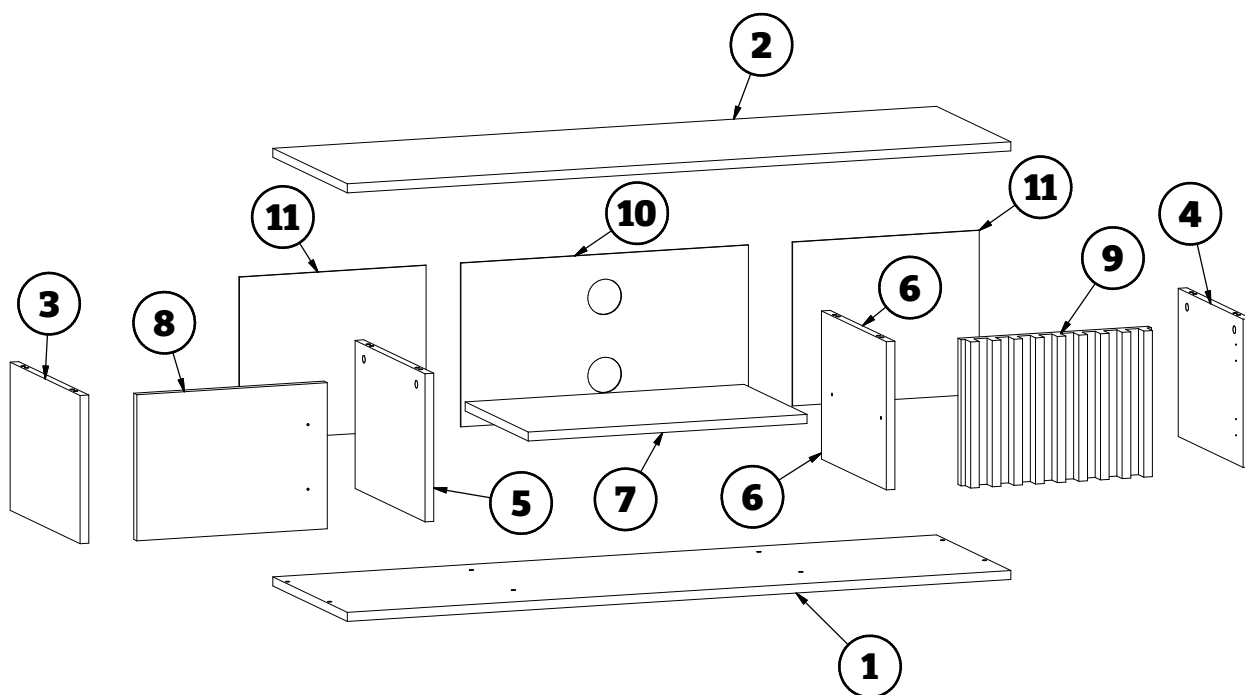

MALMO RTV 2D

(141x45x43cm) - 28,7 kg

① **x1** 1380x425x18mm

② **x1** 1380x425x18mm

③ **x1** 294x400x18mm

④ **x1** 294x370x18mm

⑤ **x1** 294x400x18mm

⑥ **x1** 294x370x18mm

⑦ **x1** 578x365x18mm

⑧ **x1** 290x396x18mm

⑨ **x1** 290x396x48mm

⑩ **x1** 598x325x3mm

⑪ **x2** 388x325x3mm

   <p>x 8 Ø8x35mm</p>	  <p>x 10 Ø4x20mm</p>	  <p>x 1</p>
  <p>x 2</p>	  <p>x 4</p>	  <p>x 8 Ø4x16mm</p>
  <p>x 1</p>	  <p>x 8 7x50</p>	  <p>x 8 Ø3,5x16mm</p>
   <p>x 4</p>	  <p>x 48</p>	  <p>x 2</p>
  <p>x 6</p>	  <p>x 8</p>	  <p>x 8</p>
   <p>x 8</p>	  <p>x 1</p>	

-  **N** x 2
-  **N2** x 1
-  **W2** x 10

11

12