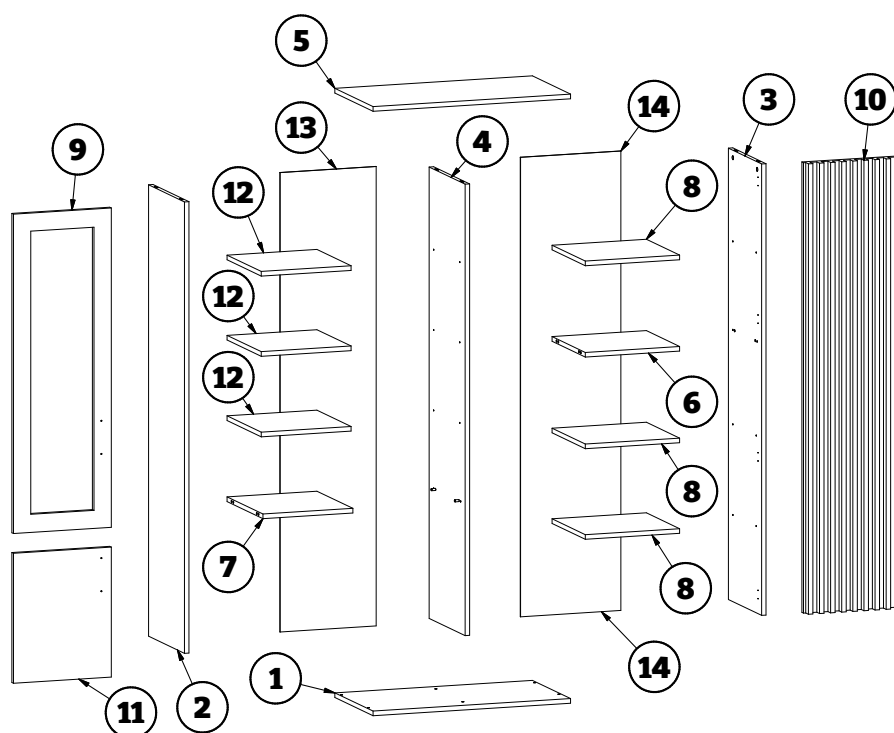

WITRYNA MALMO

(190x83x43cm) - 82,6 kg

- | | | |
|---------------------------|---------------------------|---------------------------|
| ① x1 800x425x18mm | ② x1 1744x400x18mm | ③ x1 1744x370x18mm |
| ④ x1 1744x400x18mm | ⑤ x1 800x425x18mm | ⑥ x1 381x370x18mm |
| ⑦ x1 363x400x18mm | ⑧ x3 381x365x18mm | ⑨ x1 1234x395x18mm |
| ⑩ x1 1740x395x48mm | ⑪ x1 503x395x18mm | ⑫ x3 363x380x18mm |
| ⑬ x1 1775x389x3mm | ⑭ x1 1775x406x3mm | |

  x 14 $\Phi 8 \times 35 \text{mm}$	  x 8 $\Phi 4 \times 20 \text{mm}$	  x 2
  x 4	  x 8	  x 16 $\Phi 4 \times 16 \text{mm}$
  x 1	  x 6 7×50	  x 16 $\Phi 3,5 \times 16 \text{mm}$
  x 24	  x 66	  x 2
  x 12	  x 14	  x 14
  x 14	  x 14 $\Phi 8 \times 35 \text{mm}$	