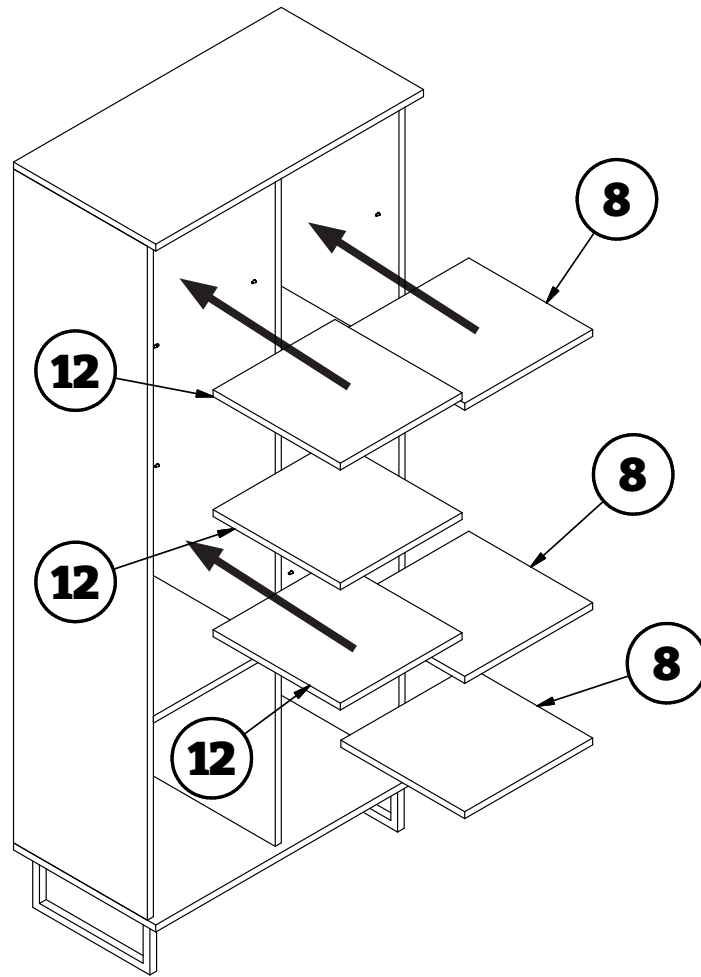

WITRYNA MALMO

(190x83x43cm) - 82,6 kg

- | | | |
|---------------------------|---------------------------|---------------------------|
| ① x1 800x425x18mm | ② x1 1744x400x18mm | ③ x1 1744x370x18mm |
| ④ x1 1744x400x18mm | ⑤ x1 800x425x18mm | ⑥ x1 381x370x18mm |
| ⑦ x1 363x400x18mm | ⑧ x3 381x365x18mm | ⑨ x1 1234x395x18mm |
| ⑩ x1 1740x395x48mm | ⑪ x1 503x395x18mm | ⑫ x3 363x380x18mm |
| ⑬ x1 1775x389x3mm | ⑭ x1 1775x406x3mm | |

  x 14 $\Phi 8 \times 35 \text{mm}$	  x 8 $\Phi 4 \times 20 \text{mm}$	  x 2
  x 4	  x 8	  x 16 $\Phi 4 \times 16 \text{mm}$
  x 1	  x 6 7×50	  x 16 $\Phi 3,5 \times 16 \text{mm}$
  x 24	  x 66	  x 2
  x 12	  x 14	  x 14
  x 14	  x 14 $\Phi 8 \times 35 \text{mm}$	

1

2

3

4

5

6

7

- 
-  x 66
-  x 12

-  x 2
-  x 8

15

16