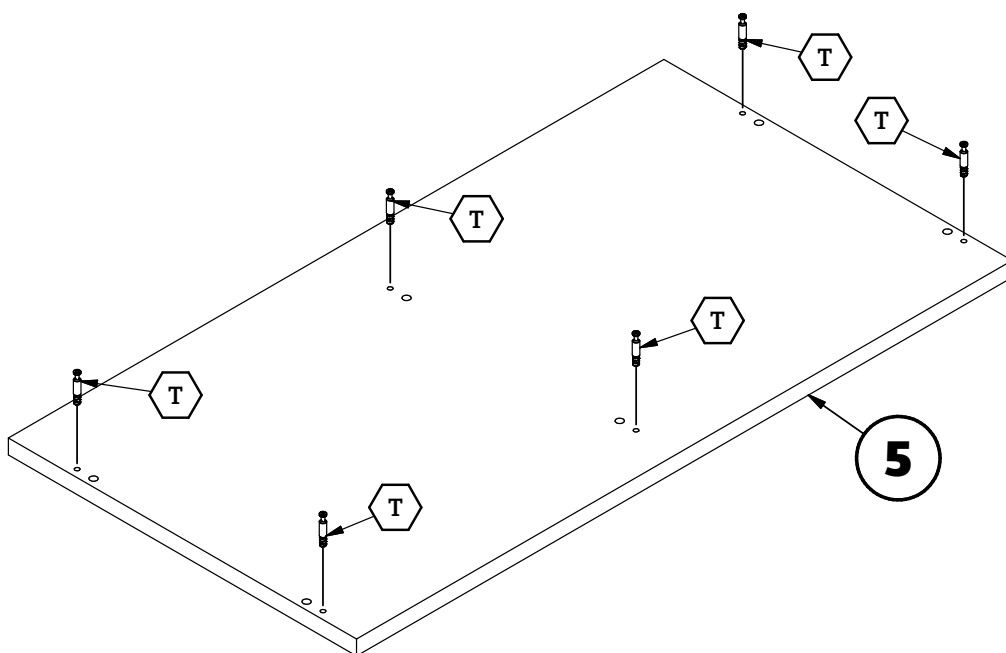

x 14 $\Phi 8 \times 35 \text{mm}$	 x 8 $\Phi 4 \times 20 \text{mm}$	 x 2
    x 4	 x 8	 x 16 $\Phi 4 \times 16 \text{mm}$
    x 1	 x 6 7×50	 x 16 $\Phi 3,5 \times 16 \text{mm}$
    x 24	 x 66	 x 2
    x 12	 x 14	 x 14
    x 14	 x 14 $\Phi 8 \times 35 \text{mm}$	

1