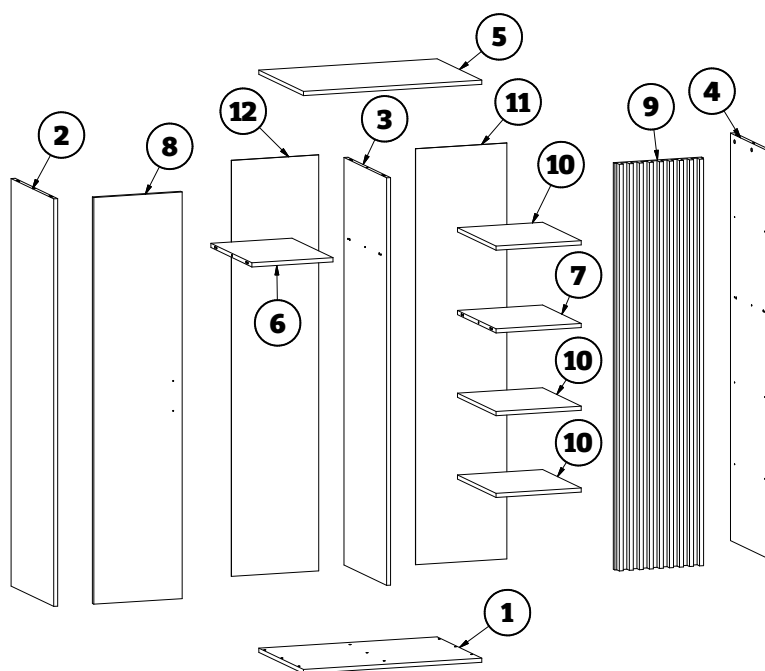

MALMO SZAFA

(83x190x55,5cm) - 91,4 kg

- | | | |
|---------------------------|---------------------------|---------------------------|
| ① x1 800x550x18mm | ② x1 1744x525x18mm | ③ x1 1744x525x18mm |
| ④ x1 1744x495x18mm | ⑤ x1 800x550x18mm | ⑥ x1 363x505x18mm |
| ⑦ x1 381x495x18mm | ⑧ x1 1740x395x18mm | ⑨ x1 1740x395x48mm |
| ⑩ x3 381x475x18mm | ⑪ x1 1780x409x3mm | ⑫ x1 1780x391x3mm |

   x 14 $\Phi 8 \times 35 \text{mm}$	  x 8 $\Phi 4 \times 20 \text{mm}$	  x 1
  x 2	  x 8	  x 16 $\Phi 4 \times 16 \text{mm}$
  x 1	  x 9 7×50	  x 24 $\Phi 3,5 \times 16 \text{mm}$
   x 12	  x 66	  x 2
  x 12	  x 1	  x 2
   x 21	  x 21	   x 21

11

12

13

14

-  **U** x 1
-  **U1** x 2
-  **W** x 8
-  **C** x 4

15

-  **W** x 8
-  **C** x 4