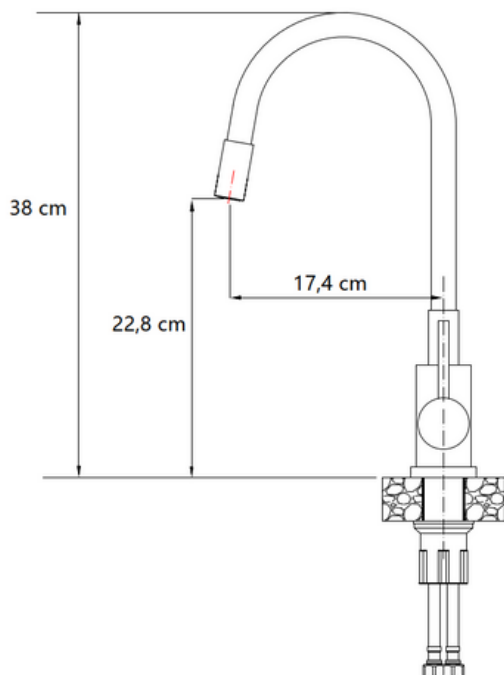

QUADRON BATERIA EEL PVD
CZARNY/MIEDŹ

2873-001-312-008-0001

Wysokość baterii (w mm)	380
Zasięg wylewki (w mm)	174
Głowica baterii	ceramiczna
klasa przepływu	Z
Grupa akustyczna	II
Materiał	stal
informacje dodatkowe	2x wężyki przyłączeniowe G 3/8 cali dł 40 cm, mocowanie QFix, perlator, instrukcja z gwarancją
gwarancja	2 lata