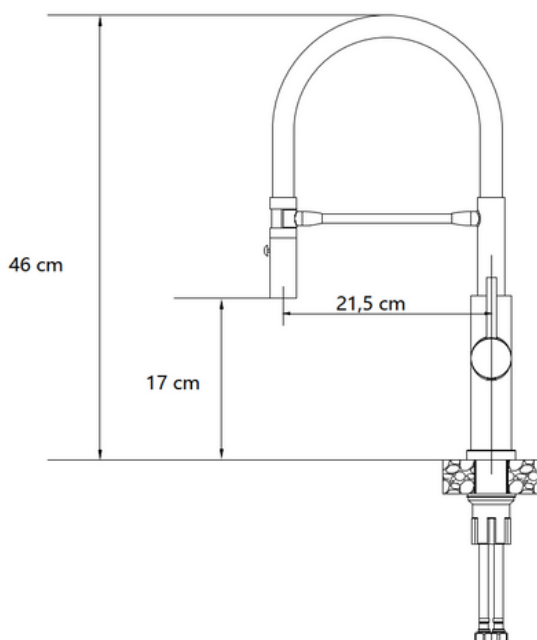

QUADRON BATERIA RUMBERRA VB CZARNY

2873-001-312-006-0004

Wysokość baterii (w mm)	460
Zasięg wylewki (w mm)	215
Głowica baterii	ceramiczna
klasa przepływu	Z
Grupa akustyczna	II
Materiał	stal
informacje dodatkowe	2x wężyki przyłączeniowe G 3/8 cali dł 40 cm, mocowanie QFix, perlator, instrukcja z gwarancją
gwarancja	2 lata