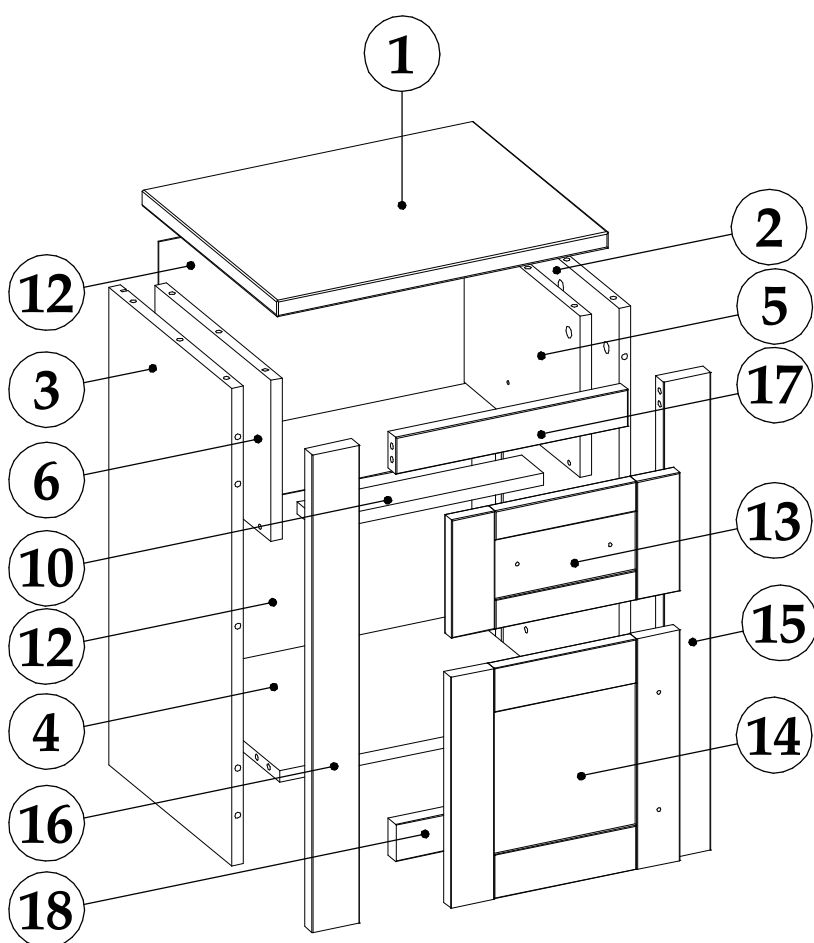

LANZETTE DX3

80 min

Element symbol	Measurements				Code	Pack
1	457	370	16	1	1002	1/1
2	646	338	16	1	1003	1/1
3	646	338	16	1	1004	1/1
4	417	318	16	1	1005	1/1
5	218	318	16	1	1013	1/1
6	218	318	16	1	1014	1/1
7	300	110	16	1	1016	1/1

8	252,5	110	19	1	1012	1/1
9	300	110	16	1	1017	1/1
10	310	60	16	1	1018	1/1
11	266,5	296	3	1	N/A	1/1
12	431	278,5	3	2	1006_v	1/1
13	315	160	16	1	N/A	1/1
14	312	315	16	1	N/A	1/1

15	646	65	22	1	N/A	1/1
16	646	65	22	1	N/A	1/1
17	320	50	22	1	N/A	1/1
18	320	50	22	1	N/A	1/1