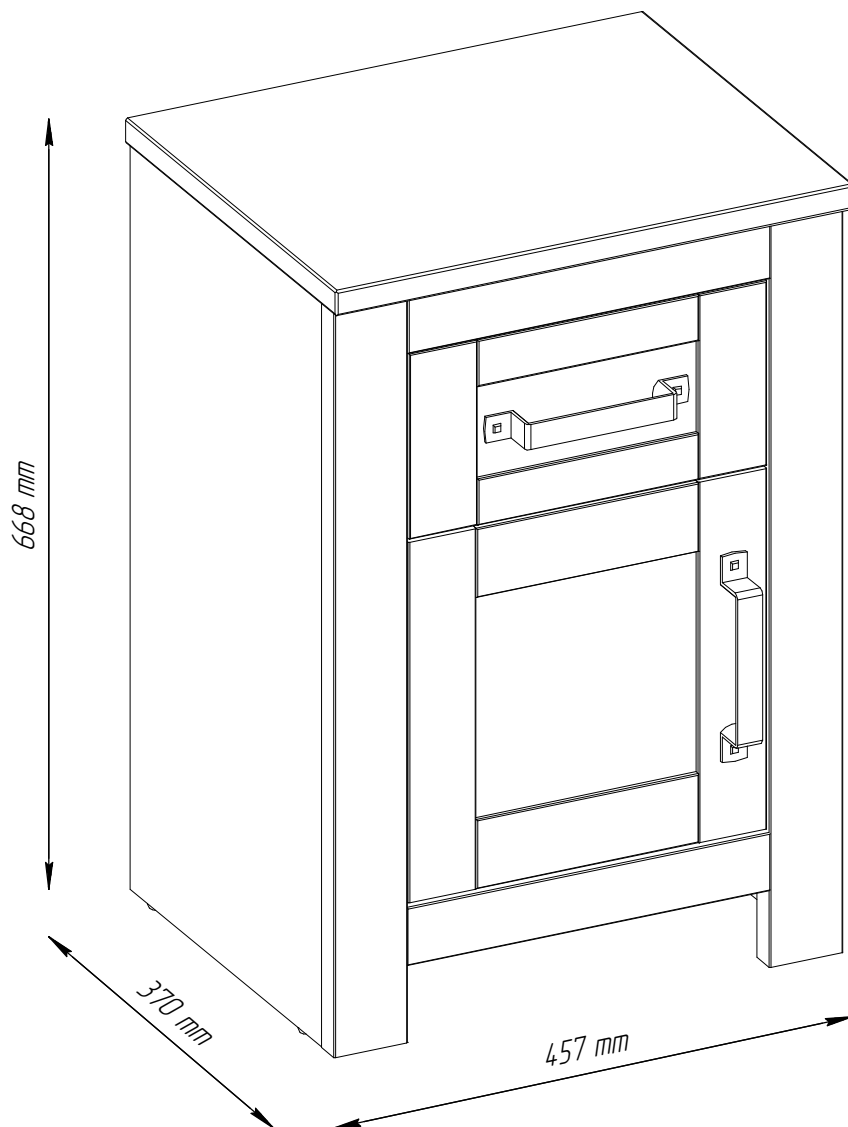

LANZETTE DX3

80 min

Element symbol	Measurements				Code	Pack
1	457	370	16	1	1002	1/1
2	646	338	16	1	1003	1/1
3	646	338	16	1	1004	1/1
4	417	318	16	1	1005	1/1
5	218	318	16	1	1013	1/1
6	218	318	16	1	1014	1/1
7	300	110	16	1	1016	1/1