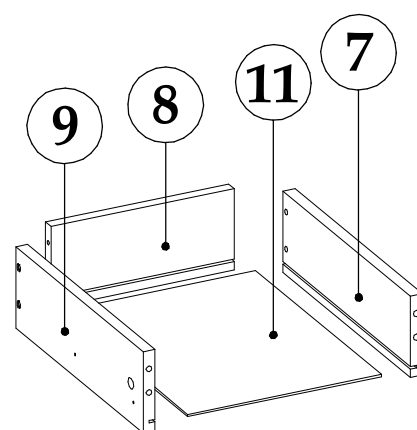

LANZETTE DX3

80 min

Element symbol	Measurements				Code	Pack
1	457	370	16	1	1002	1/1
2	646	338	16	1	1003	1/1
3	646	338	16	1	1004	1/1
4	417	318	16	1	1005	1/1
5	218	318	16	1	1013	1/1
6	218	318	16	1	1014	1/1
7	300	110	16	1	1016	1/1

8	252,5	110	19	1	1012	1/1
9	300	110	16	1	1017	1/1
10	310	60	16	1	1018	1/1
11	266,5	296	3	1	N/A	1/1
12	431	278,5	3	2	1006_v	1/1
13	315	160	16	1	N/A	1/1
14	312	315	16	1	N/A	1/1

15	646	65	22	1	N/A	1/1
16	646	65	22	1	N/A	1/1
17	320	50	22	1	N/A	1/1
18	320	50	22	1	N/A	1/1