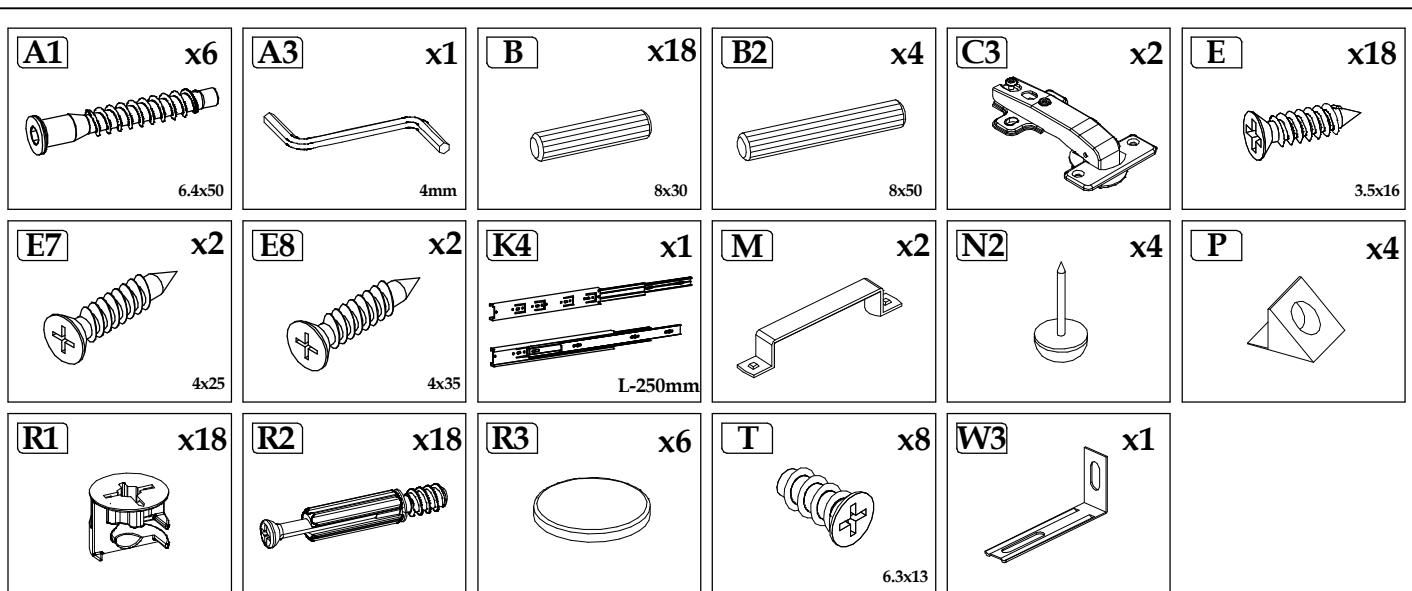

LANZETTE DX3

80 min

Element symbol	Measurements				Code	Pack
1	457	370	16	1	1002	1/1
2	646	338	16	1	1003	1/1
3	646	338	16	1	1004	1/1
4	417	318	16	1	1005	1/1
5	218	318	16	1	1013	1/1
6	218	318	16	1	1014	1/1
7	300	110	16	1	1016	1/1