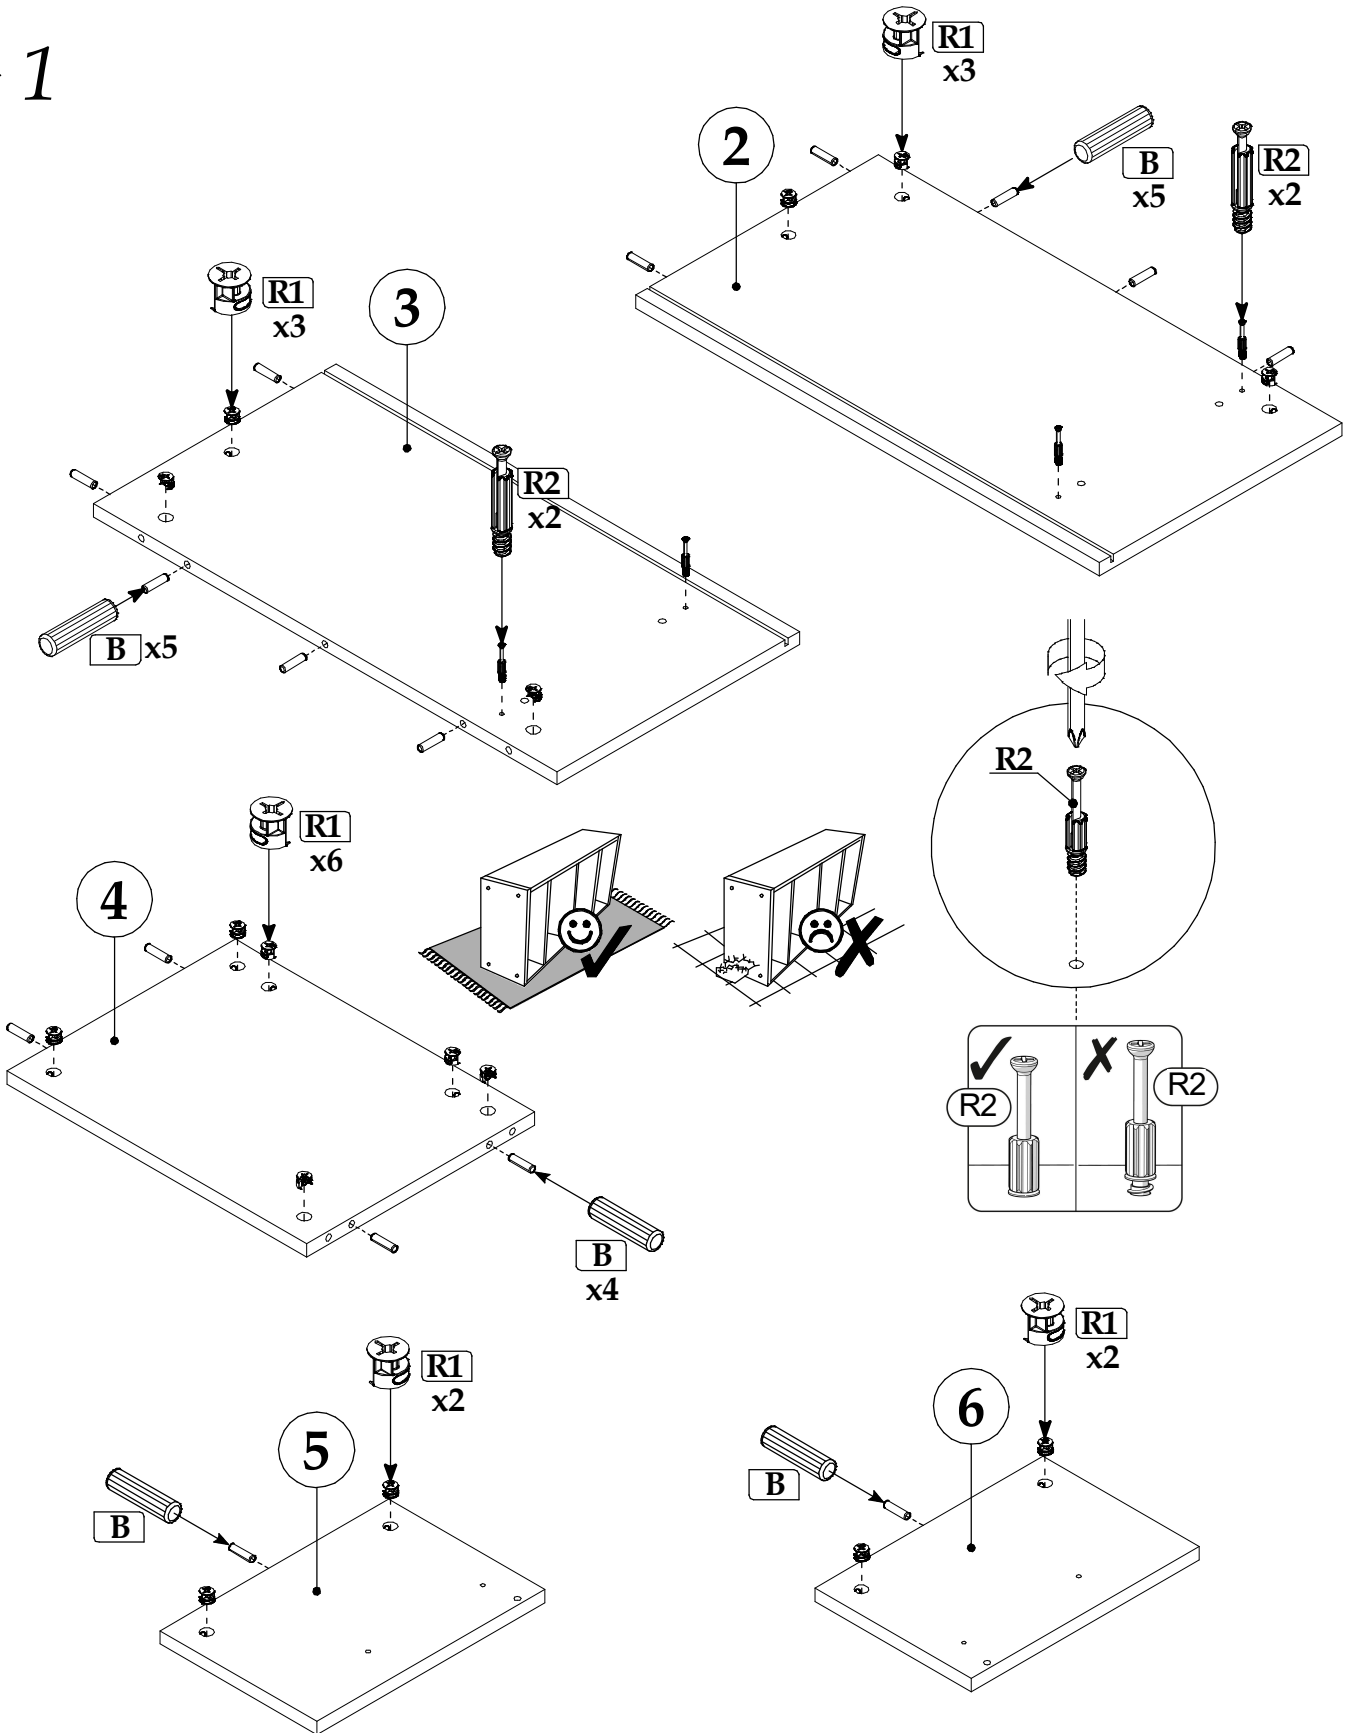

LANZETTE DX3

80 min

Element symbol	Measurements				Code	Pack
1	457	370	16	1	1002	1/1
2	646	338	16	1	1003	1/1
3	646	338	16	1	1004	1/1
4	417	318	16	1	1005	1/1
5	218	318	16	1	1013	1/1
6	218	318	16	1	1014	1/1
7	300	110	16	1	1016	1/1

8	252,5	110	19	1	1012	1/1
9	300	110	16	1	1017	1/1
10	310	60	16	1	1018	1/1
11	266,5	296	3	1	N/A	1/1
12	431	278,5	3	2	1006_v	1/1
13	315	160	16	1	N/A	1/1
14	312	315	16	1	N/A	1/1

15	646	65	22	1	N/A	1/1
16	646	65	22	1	N/A	1/1
17	320	50	22	1	N/A	1/1
18	320	50	22	1	N/A	1/1

▶ 1

▶ 2

▶ 3

▶ 4

► 5

► 6

▶ 8

▶ 9