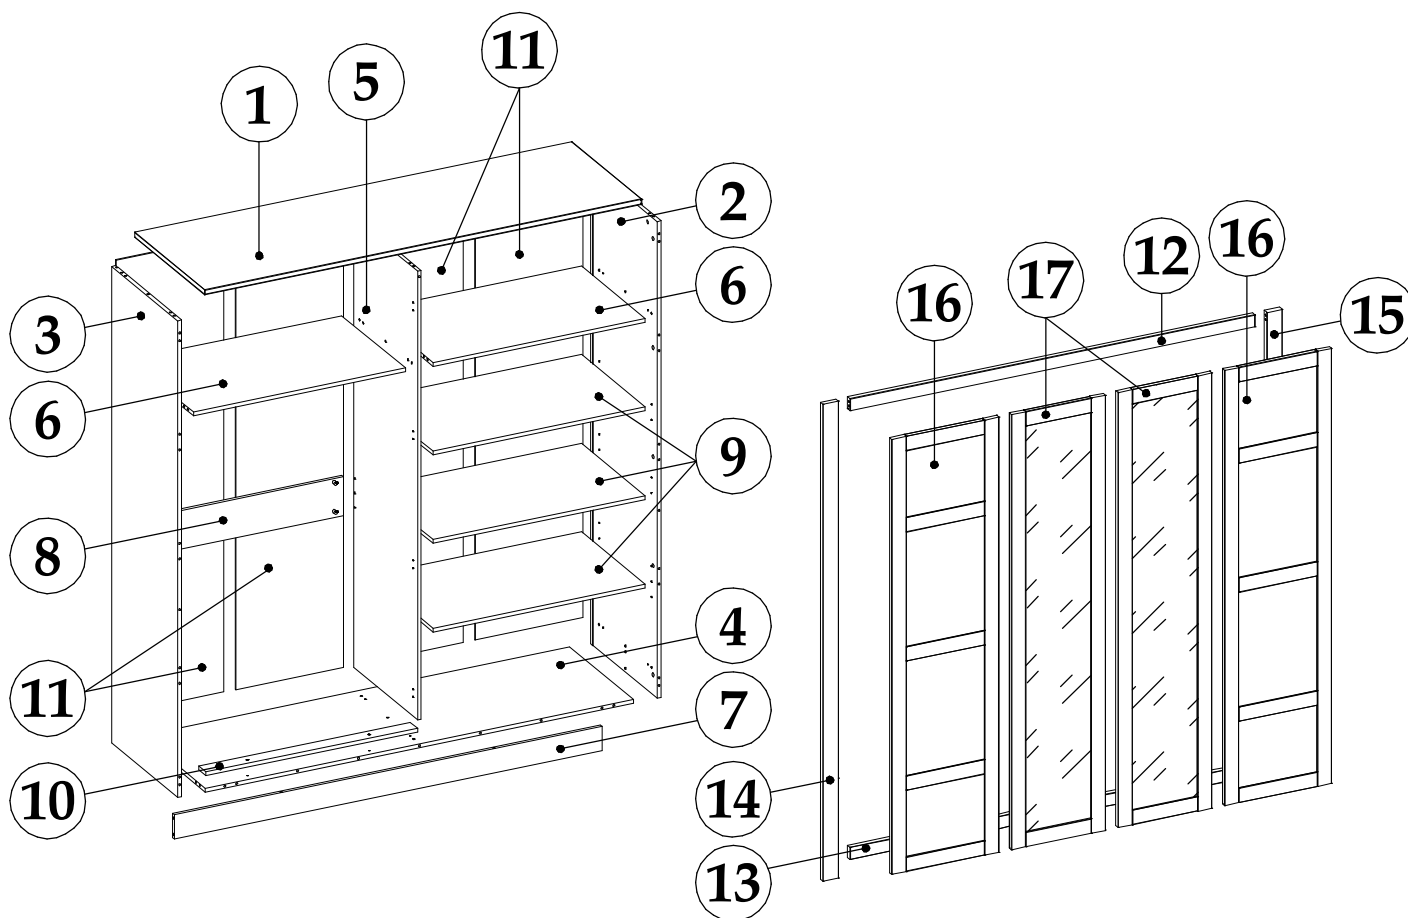

LANZETTE Q

160 min

Element symbol	Measurements		Code	Pack
1	1839	587	1002	1/3
2	1968	555	1003	2/3
3	1968	555	1004	2/3
4	1799	535	1005	1/3
5	1862	534,5	1030	2/3

6	891,5	534	16	2	1022	1/3
7	1799	100	16	1	1029	2/3
8	891,5	160	16	1	1031	1/3
9	891	534	16	3	N/A	1/3
10	890	60	16	1	1033	1/3
11	1875	455	3	4	N/A	2/3

12	1702	50	22	1	N/A	2/3
13	1702	50	22	1	N/A	2/3
14	1968	65	22	1	N/A	2/3
15	1968	65	22	1	N/A	2/3
16	1796	450	16	1	N/A	3/3
17	1796	395	16	1	N/A	3/3

▶ 1

▶ 2

▶ 3

▶ 4

▶ 5

▶ 8

▶ 9

▶ 10

▶ 11

▶ 12

▶ 13

▶ 16

▶ 17

▶ 18