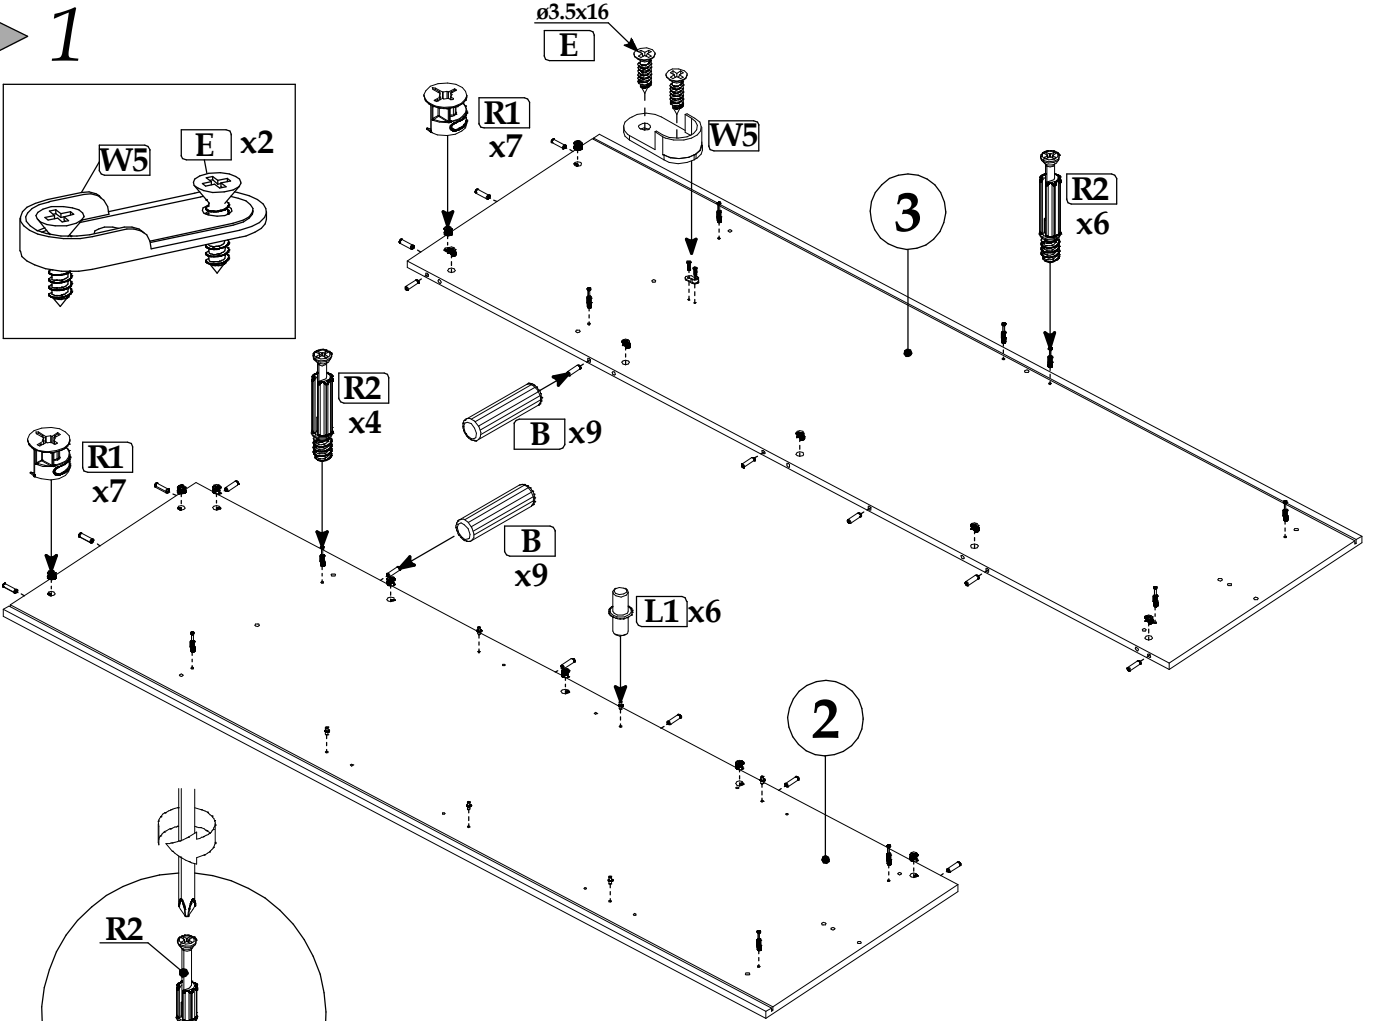

LANZETTE Q

160 min

Element symbol	Measurements		Code	Pack
1	1839	587	1002	1/3
2	1968	555	1003	2/3
3	1968	555	1004	2/3
4	1799	535	1005	1/3
5	1862	534,5	1030	2/3

6	891,5	534	16	2	1022	1/3
7	1799	100	16	1	1029	2/3
8	891,5	160	16	1	1031	1/3
9	891	534	16	3	N/A	1/3
10	890	60	16	1	1033	1/3
11	1875	455	3	4	N/A	2/3

12	1702	50	22	1	N/A	2/3
13	1702	50	22	1	N/A	2/3
14	1968	65	22	1	N/A	2/3
15	1968	65	22	1	N/A	2/3
16	1796	450	16	1	N/A	3/3
17	1796	395	16	1	N/A	3/3

▶ 1

▶ 2

▶ 3

▶ 4

▶ 5

▶ 8

▶ 9

▶ 10

▶ 11

▶ 12

▶ 13

▶ 16

▶ 17

▶ 18