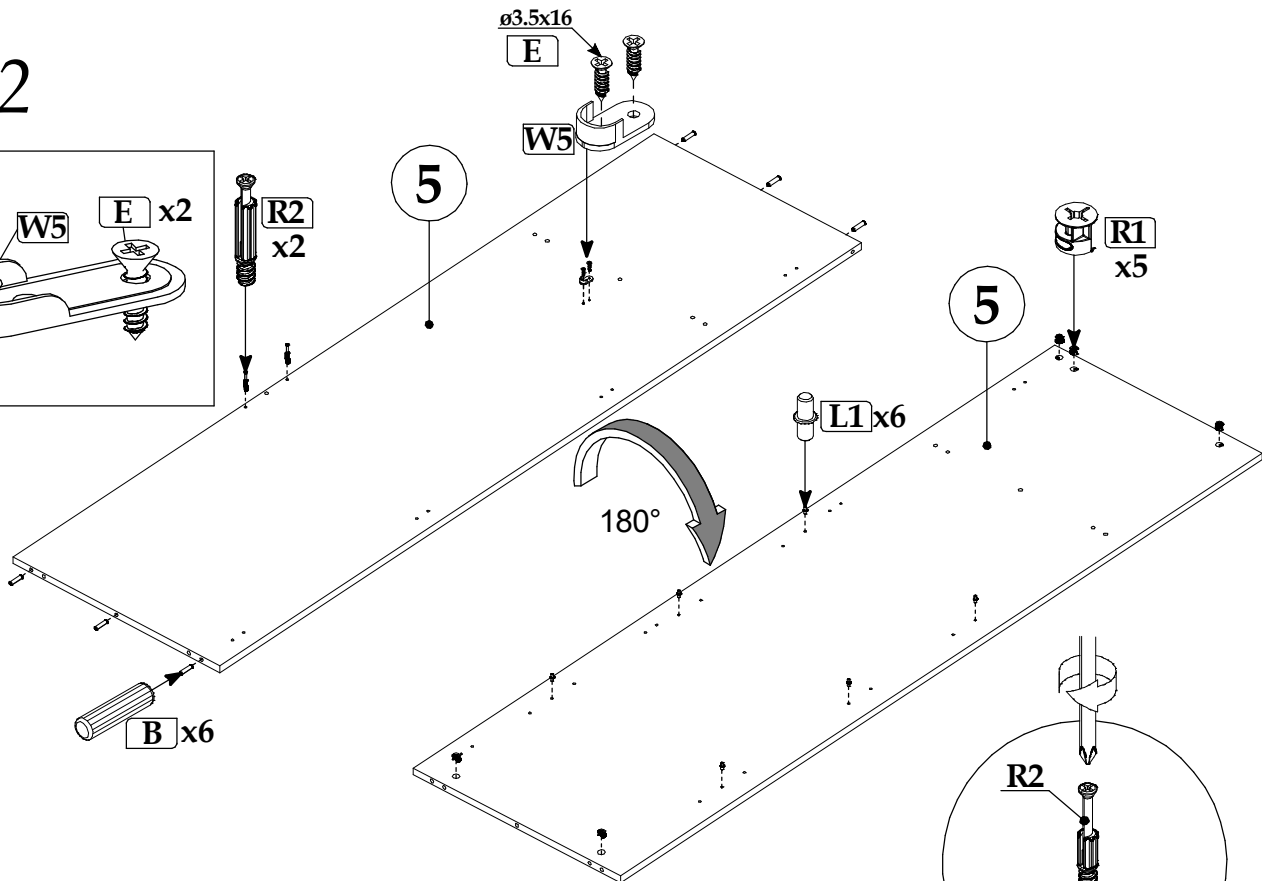

LANZETTE Q

160 min

Element symbol	Measurements		Code	Pack
1	1839	587	1002	1/3
2	1968	555	1003	2/3
3	1968	555	1004	2/3
4	1799	535	1005	1/3
5	1862	534,5	1030	2/3

6	891,5	534	16	2	1022	1/3
7	1799	100	16	1	1029	2/3
8	891,5	160	16	1	1031	1/3
9	891	534	16	3	N/A	1/3
10	890	60	16	1	1033	1/3
11	1875	455	3	4	N/A	2/3

12	1702	50	22	1	N/A	2/3
13	1702	50	22	1	N/A	2/3
14	1968	65	22	1	N/A	2/3
15	1968	65	22	1	N/A	2/3
16	1796	450	16	1	N/A	3/3
17	1796	395	16	1	N/A	3/3

▶ 1

▶ 2

▶ 3

▶ 4

▶ 5

▶ 8

▶ 9

▶ 10

▶ 11

▶ 12

▶ 13

▶ 16

▶ 17

▶ 18