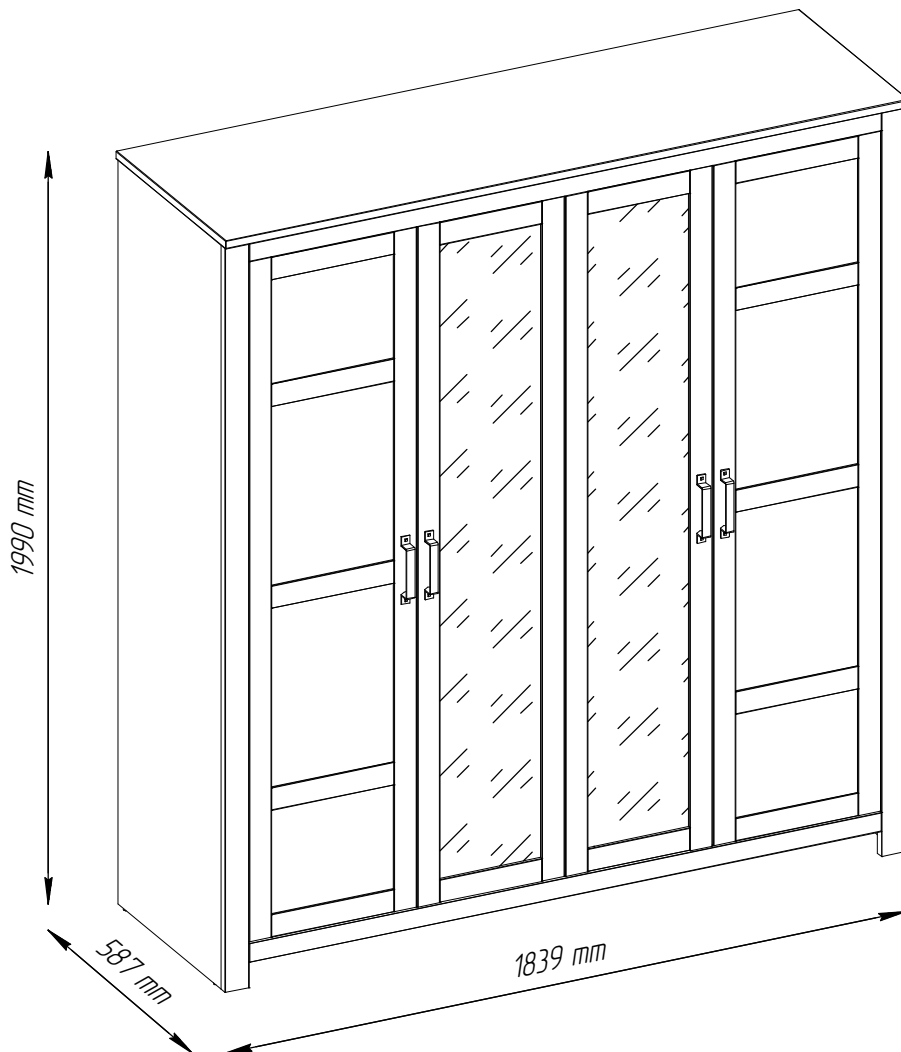

LANZETTE Q

160 min

Element symbol	Measurements		Code	Pack
1	1839	587	1002	1/3
2	1968	555	1003	2/3
3	1968	555	1004	2/3
4	1799	535	1005	1/3
5	1862	534,5	1030	2/3

6	891,5	534	16	2	1022	1/3
7	1799	100	16	1	1029	2/3
8	891,5	160	16	1	1031	1/3
9	891	534	16	3	N/A	1/3
10	890	60	16	1	1033	1/3
11	1875	455	3	4	N/A	2/3