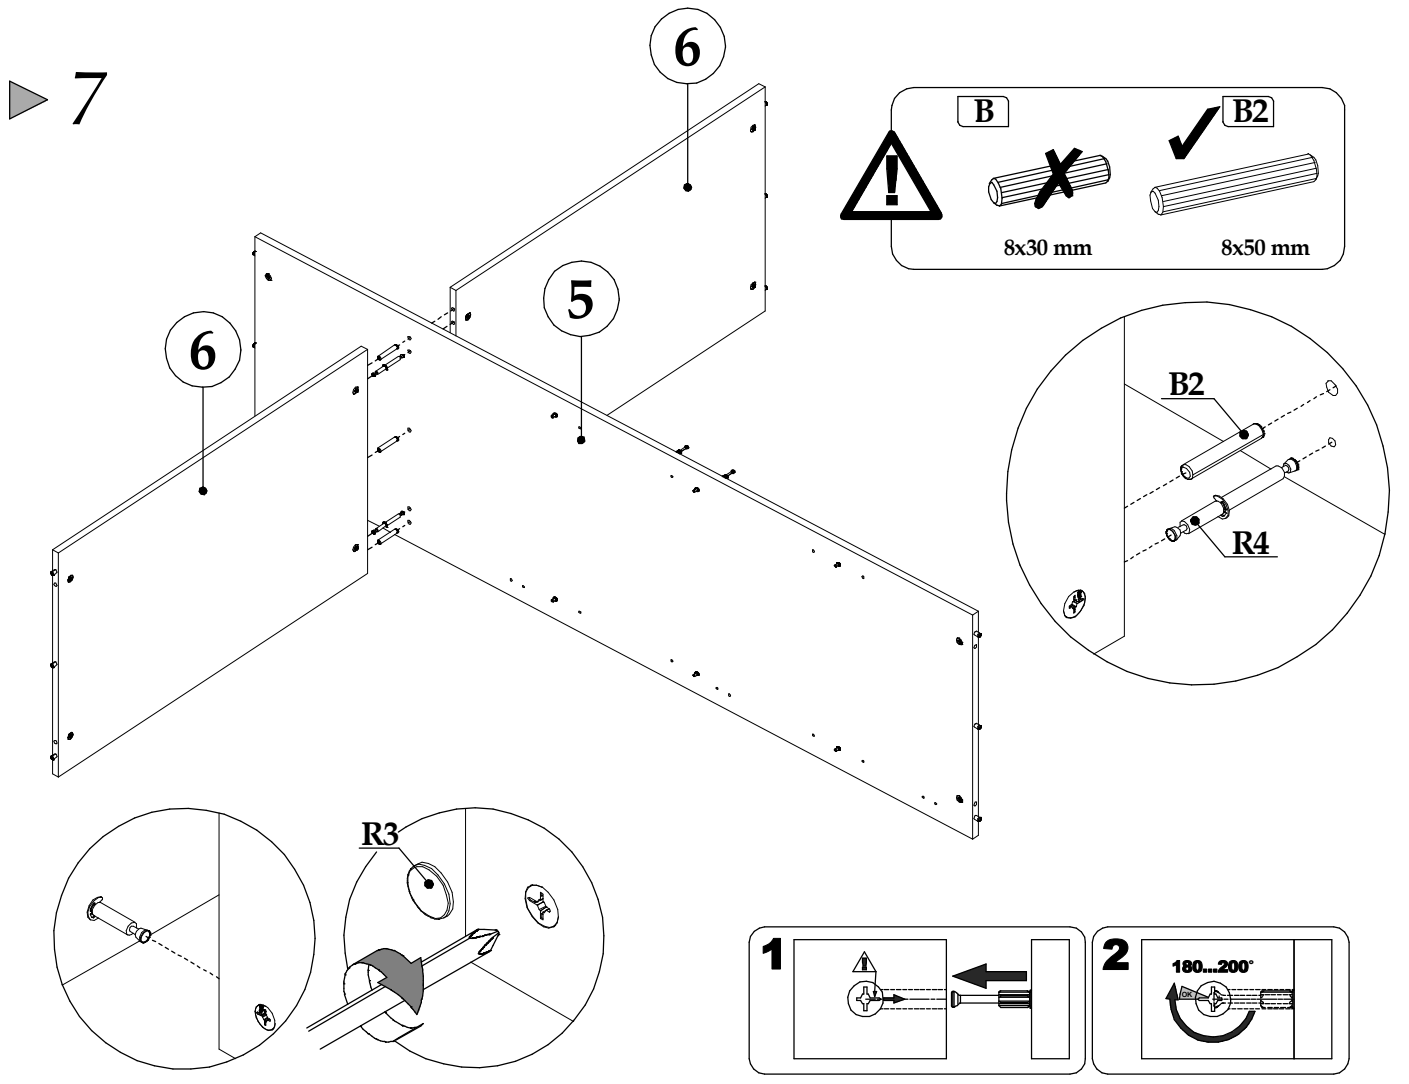

LANZETTE Q

160 min

Element symbol	Measurements		Code	Pack
1	1839	587	1002	1/3
2	1968	555	1003	2/3
3	1968	555	1004	2/3
4	1799	535	1005	1/3
5	1862	534,5	1030	2/3

6	891,5	534	16	2	1022	1/3
7	1799	100	16	1	1029	2/3
8	891,5	160	16	1	1031	1/3
9	891	534	16	3	N/A	1/3
10	890	60	16	1	1033	1/3
11	1875	455	3	4	N/A	2/3

12	1702	50	22	1	N/A	2/3
13	1702	50	22	1	N/A	2/3
14	1968	65	22	1	N/A	2/3
15	1968	65	22	1	N/A	2/3
16	1796	450	16	1	N/A	3/3
17	1796	395	16	1	N/A	3/3

▶ 1

▶ 2

▶ 3

▶ 4

▶ 5

▶ 8

▶ 9