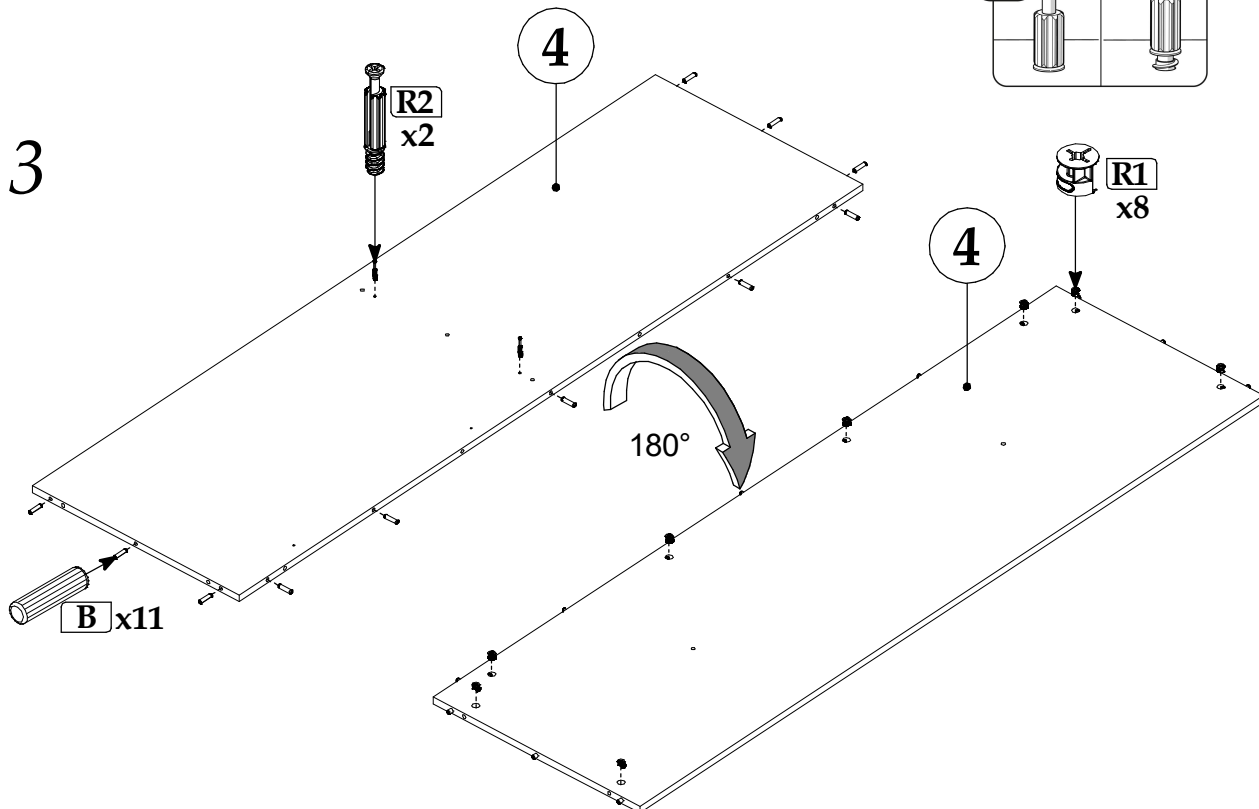

LANZETTE Q

160 min

Element symbol	Measurements		Code	Pack
1	1839	587	1002	1/3
2	1968	555	1003	2/3
3	1968	555	1004	2/3
4	1799	535	1005	1/3
5	1862	534,5	1030	2/3

6	891,5	534	16	2	1022	1/3
7	1799	100	16	1	1029	2/3
8	891,5	160	16	1	1031	1/3
9	891	534	16	3	N/A	1/3
10	890	60	16	1	1033	1/3
11	1875	455	3	4	N/A	2/3

12	1702	50	22	1	N/A	2/3
13	1702	50	22	1	N/A	2/3
14	1968	65	22	1	N/A	2/3
15	1968	65	22	1	N/A	2/3
16	1796	450	16	1	N/A	3/3
17	1796	395	16	1	N/A	3/3

▶ 1

▶ 2

▶ 3

▶ 4

▶ 5

▶ 8

▶ 9