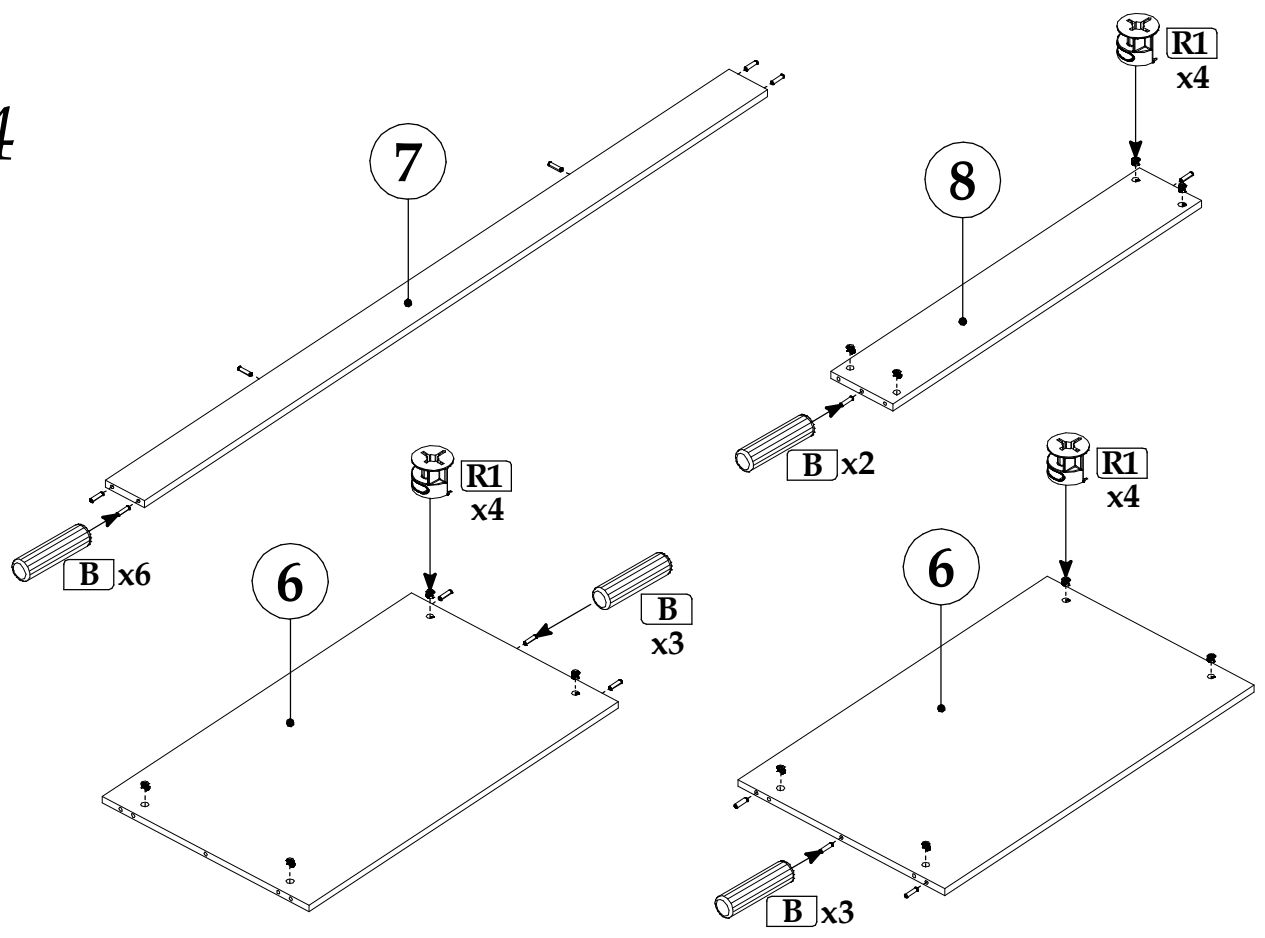

LANZETTE Q

160 min

Element symbol	Measurements		Code	Pack
1	1839	587	1002	1/3
2	1968	555	1003	2/3
3	1968	555	1004	2/3
4	1799	535	1005	1/3
5	1862	534,5	1030	2/3

6	891,5	534	16	2	1022	1/3
7	1799	100	16	1	1029	2/3
8	891,5	160	16	1	1031	1/3
9	891	534	16	3	N/A	1/3
10	890	60	16	1	1033	1/3
11	1875	455	3	4	N/A	2/3

12	1702	50	22	1	N/A	2/3
13	1702	50	22	1	N/A	2/3
14	1968	65	22	1	N/A	2/3
15	1968	65	22	1	N/A	2/3
16	1796	450	16	1	N/A	3/3
17	1796	395	16	1	N/A	3/3

▶ 1

▶ 2

▶ 3

▶ 4

▶ 5

▶ 8

▶ 9

▶ 10

▶ 11

▶ 12

▶ 13

▶ 16

▶ 17

▶ 18