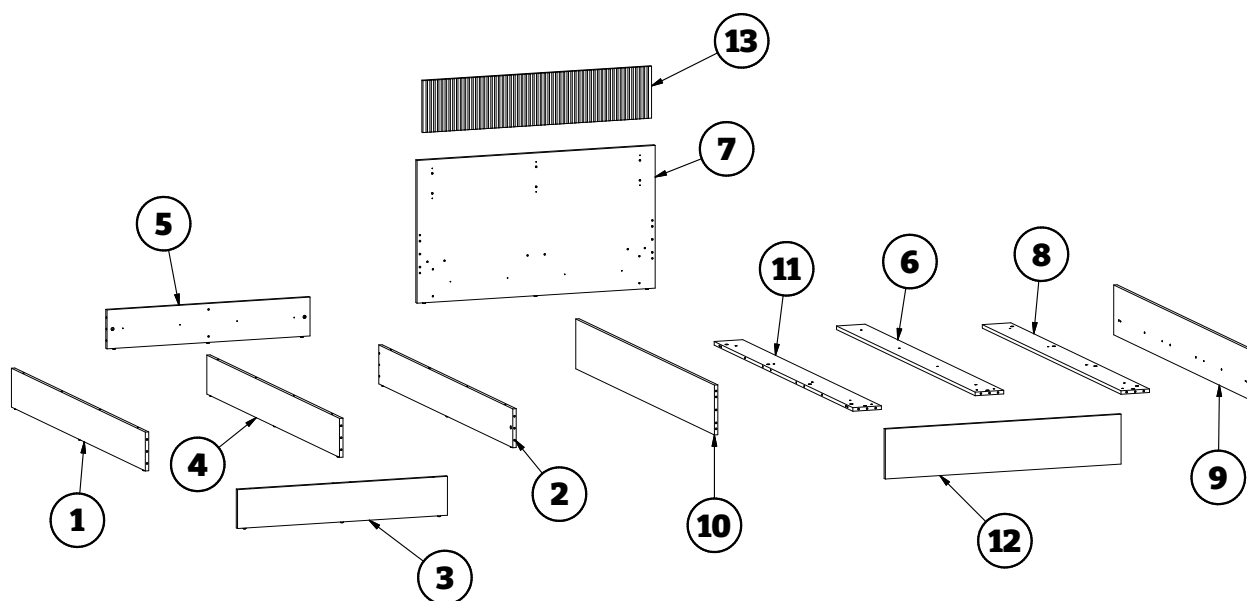

WAVE ŁÓŻKO 120x200

(1250x740x2036mm)

- | | | |
|---------------------------|---------------------------|---------------------------|
| ① x1 1932x195x18mm | ② x1 1932x195x18mm | ③ x1 1102x195x18mm |
| ④ x1 1913x195x18mm | ⑤ x1 1064x195x18mm | ⑥ x1 1999x150x18mm |
| ⑦ x1 715x1250x18mm | ⑧ x1 1999x150x18mm | ⑨ x1 2000x250x18mm |
| ⑩ x1 2000x250x18mm | ⑪ x1 1999x150x18mm | ⑫ x1 1238x250x18mm |
| ⑬ x1 1200x260x16mm | | |

   <p>x 40 $\Phi 8 \times 35 \text{mm}$</p>	   <p>x 10 $\Phi 4 \times 30 \text{mm}$</p>	  <p>x 1</p>
   <p>x 32 7×50</p>	   <p>x 20</p>	   <p>x 20</p>
  <p>x 20</p>	   <p>x 6 $\Phi 8 \times 20 \text{mm}$</p>	

1

 <p>x 2</p>

 <p>x 1</p>

2

 <p>x 2</p>

3

4

5