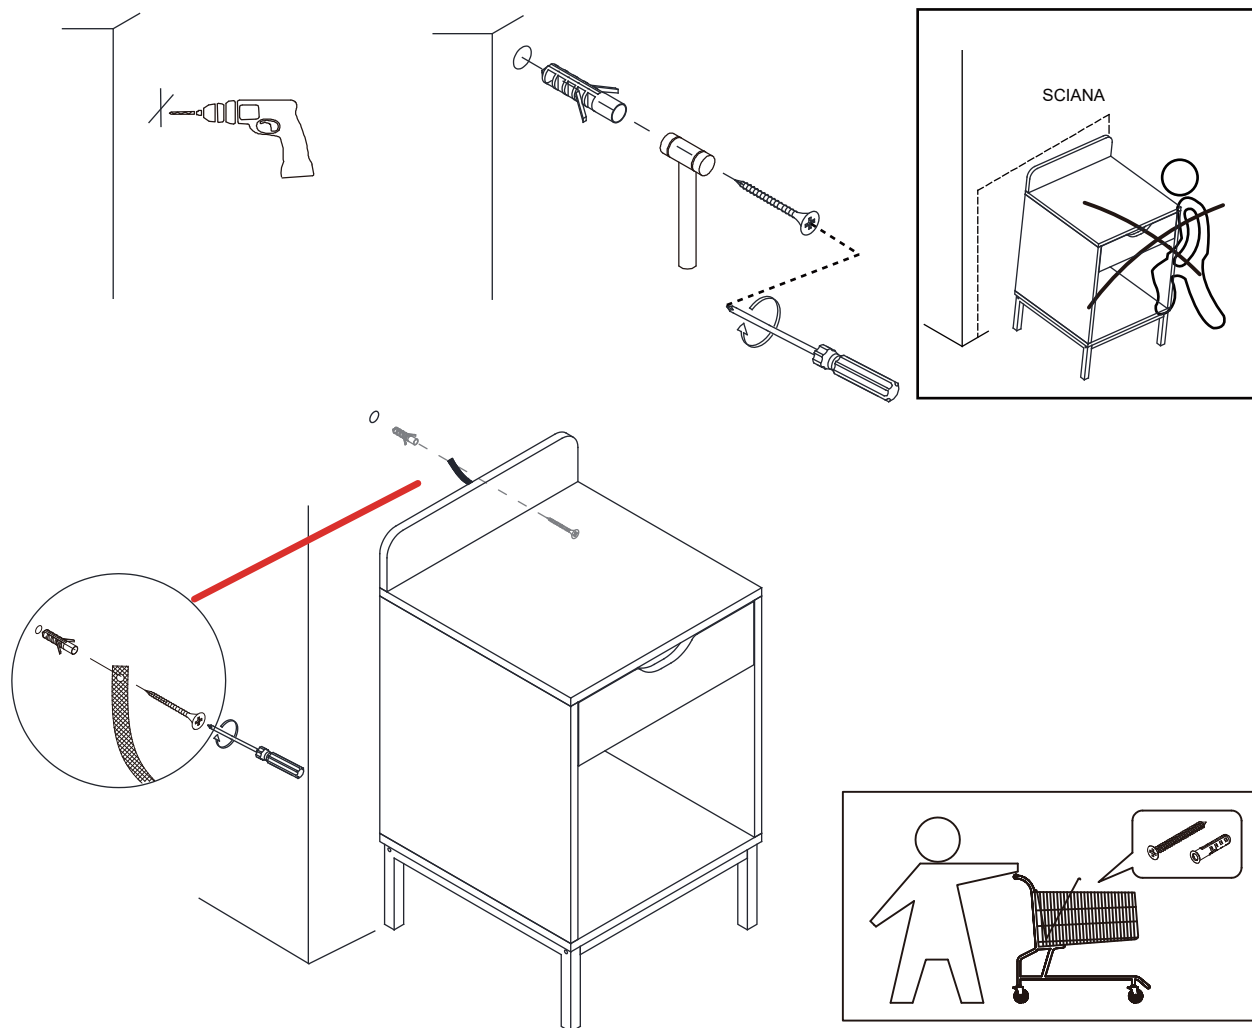

Instrukcja:

MONTAŻ MEBLA DO ŚCIANY NIE JEST OBOWIĄZKOWY, ALE ZALECANY PRZEZ PRODUCENTA

- a) śruba załączona do elementu M jest wkrętem do drewna i służy jedynie do zamocowania elementu M do mebla,
- b) przed montażem mebla do ściany należy zaopatrzyć się w specjalistycznym sklepie w odpowiednie do rodzaju ściany kołki i wkręty ponieważ nie wchodzi one w skład okuć.
- c) Po przymocowaniu elementu M do mebla, należy drugą końcówkę elementu M przymocować do ściany przy pomocy zakupionych kołków i wkrętów z zachowaniem niewielkiego dystansu pomiędzy ścianą a meblem.