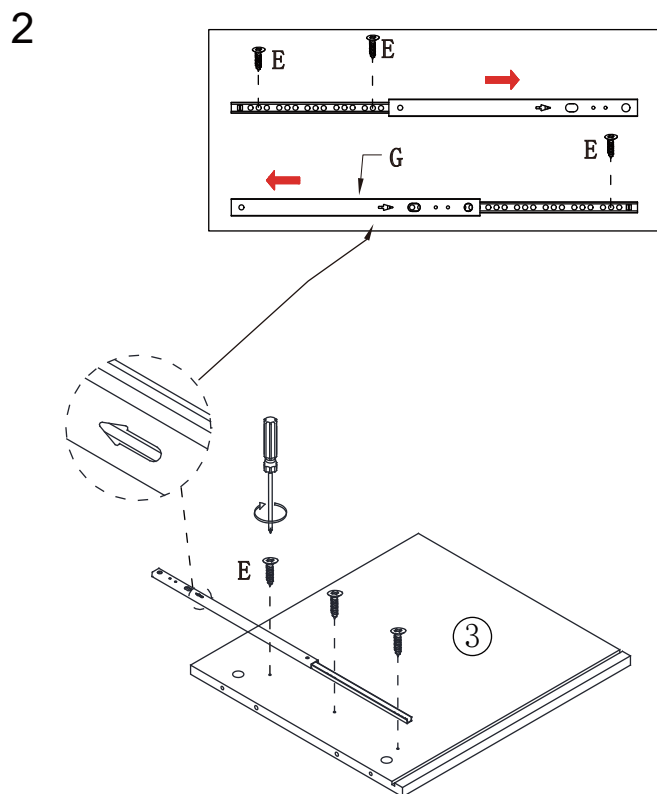

SUAVE: SH220727-3

A Ø6x30 x10	B Ø6x35 x8	C Ø15x12 x4	D Ø15x9.5 x4	E Ø3x12 x6	F Ø4x35 x10	G x2	H Ø6x40 x4	I Ø6x30 x8
J Ø3x16 x4	K x2	L M4 x1	M Ø4x14 x1	N x8				

1 400*400*15 x1	2 400*430*15 x1	3 400*430*15 x1	4 400*400*15 x1
-------------------------------	-------------------------------	-------------------------------	-------------------------------

5 400*95*15 x1	6 390*150*20 x2	7 350*20*20 x2	8 392*422*3 x1
------------------------------	-------------------------------	------------------------------	------------------------------

9 363*115*15 x1	10 325*95*12 x1	11 325*95*12 x1	12 330*95*12 x1	13 321*338*3 x1
-------------------------------	-------------------------------	-------------------------------	-------------------------------	-------------------------------

Instrukcja:

MONTAŻ MEBLA DO ŚCIANY NIE JEST OBOWIĄZKOWY, ALE ZALECANY PRZEZ PRODUCENTA

- a) śruba załączona do elementu M jest wkrętem do drewna i służy jedynie do zamocowania elementu M do mebla,
- b) przed montażem mebla do ściany należy zaopatrzyć się w specjalistycznym sklepie w odpowiednie do rodzaju ściany kołki i wkręty ponieważ nie wchodzi one w skład okuć.
- c) Po przymocowaniu elementu M do mebla, należy drugą końcówkę elementu M przymocować do ściany przy pomocy zakupionych kołków i wkrętów z zachowaniem niewielkiego dystansu pomiędzy ścianą a meblem.