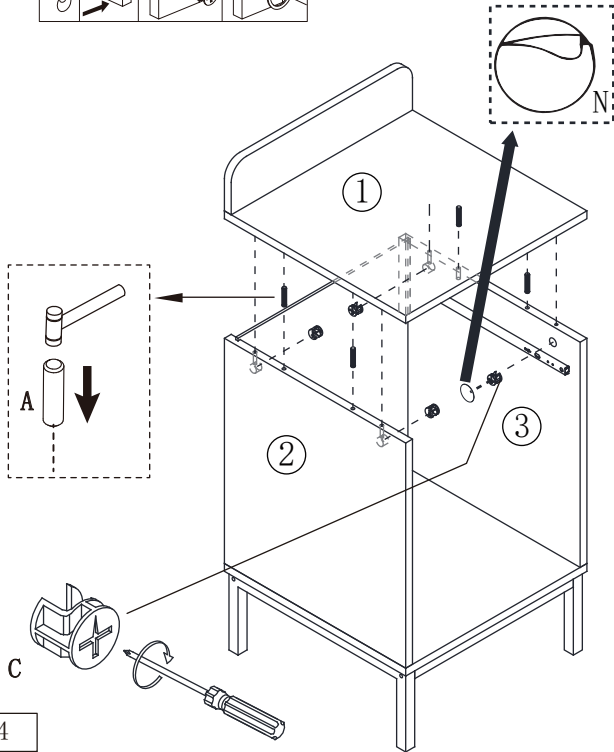

9

N=4

A=4

C=4

10