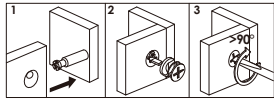

5 400*95*15 x1	6 390*150*20 x2	7 350*20*20 x2	8 392*422*3 x1
------------------------------	-------------------------------	------------------------------	------------------------------

9 363*115*15 x1	10 325*95*12 x1	11 325*95*12 x1	12 330*95*12 x1	13 321*338*3 x1
-------------------------------	-------------------------------	-------------------------------	-------------------------------	-------------------------------

7

I=8
L=1

8

9

N=4

A=4

C=4

10

Instrukcja:

MONTAŻ MEBLA DO ŚCIANY NIE JEST OBOWIĄZKOWY, ALE ZALECANY PRZEZ PRODUCENTA

- a) śruba załączona do elementu M jest wkrętem do drewna i służy jedynie do zamocowania elementu M do mebla,
- b) przed montażem mebla do ściany należy zaopatrzyć się w specjalistycznym sklepie w odpowiednie do rodzaju ściany kołki i wkręty ponieważ nie wchodzi one w skład okuć.
- c) Po przymocowaniu elementu M do mebla, należy drugą końcówkę elementu M przymocować do ściany przy pomocy zakupionych kołków i wkrętów z zachowaniem niewielkiego dystansu pomiędzy ścianą a meblem.