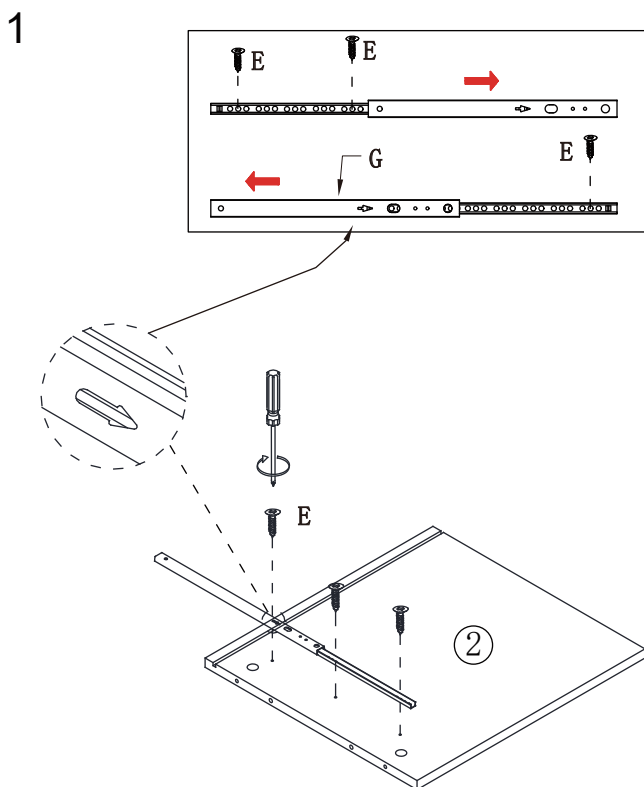

SUAVE: SH220727-3

A Ø6x30 x10	B Ø6x35 x8	C Ø15x12 x4	D Ø15x9.5 x4	E Ø3x12 x6	F Ø4x35 x10	G x2	H Ø6x40 x4	I Ø6x30 x8
J Ø3x16 x4	K x2	L M4 x1	M Ø4x14 x1	N x8				

1 400*400*15 x1	2 400*430*15 x1	3 400*430*15 x1	4 400*400*15 x1
-------------------------------	-------------------------------	-------------------------------	-------------------------------

5 400*95*15 x1	6 390*150*20 x2	7 350*20*20 x2	8 392*422*3 x1
------------------------------	-------------------------------	------------------------------	------------------------------

9 363*115*15 x1	10 325*95*12 x1	11 325*95*12 x1	12 330*95*12 x1	13 321*338*3 x1
-------------------------------	-------------------------------	-------------------------------	-------------------------------	-------------------------------

Instrukcja:

MONTAŻ MEBLA DO ŚCIANY NIE JEST OBOWIĄZKOWY, ALE ZALECANY PRZEZ PRODUCENTA

- a) śruba załączona do elementu M jest wkrętem do drewna i służy jedynie do zamocowania elementu M do mebla,
- b) przed montażem mebla do ściany należy zaopatrzyć się w specjalistycznym sklepie w odpowiednie do rodzaju ściany kołki i wkręty ponieważ nie wchodzi one w skład okuć.
- c) Po przymocowaniu elementu M do mebla, należy drugą końcówkę elementu M przymocować do ściany przy pomocy zakupionych kołków i wkrętów z zachowaniem niewielkiego dystansu pomiędzy ścianą a meblem.