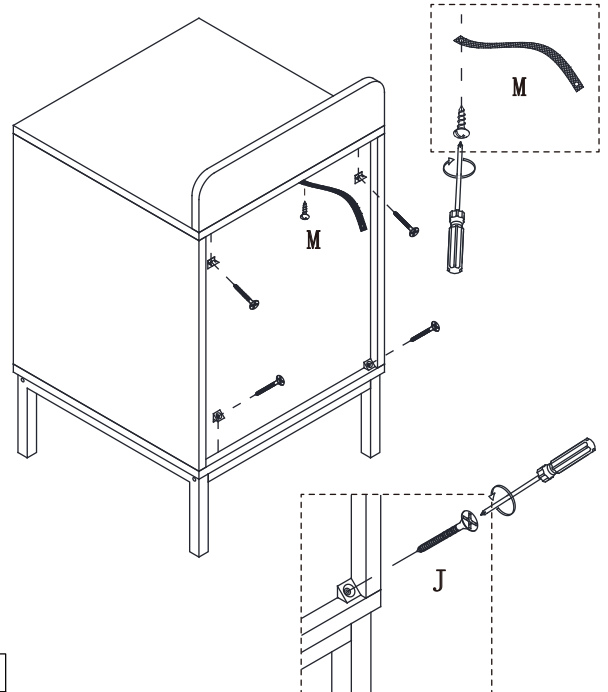

9

N=4

A=4

C=4

10

M=1

N=4

J=4

11

F=4

12

D=4

N=4