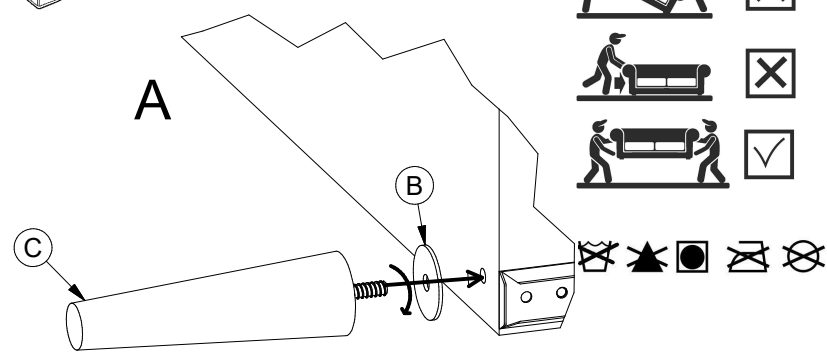

**INSTRUKCJA MONTAŻU**  
**ASSEMBLY INSTRUCTIONS**  
**МОНТАЖНАЯ ИНСТРУКЦИЯ**  
**MONTAGEANLEITUNG**

**MOZI**

			
<b>B - 6 szt.</b>	<b>C - 6 szt.</b>	<b>30 min</b>	

**Ostrzeżenie!**

Korzystanie z funkcji spania jest możliwe tylko po ustawieniu sofy wzdłuż ściany.  
 Po rozłożeniu funkcji spania należy dosunąć sofę do ściany, co uniemożliwia podniesienie się oparcia podczas korzystania z funkcji.

Podniesienie się oparcia może spowodować zsuniecie się z sofy, skutkiem czego może dojść do poważnych obrażeń.