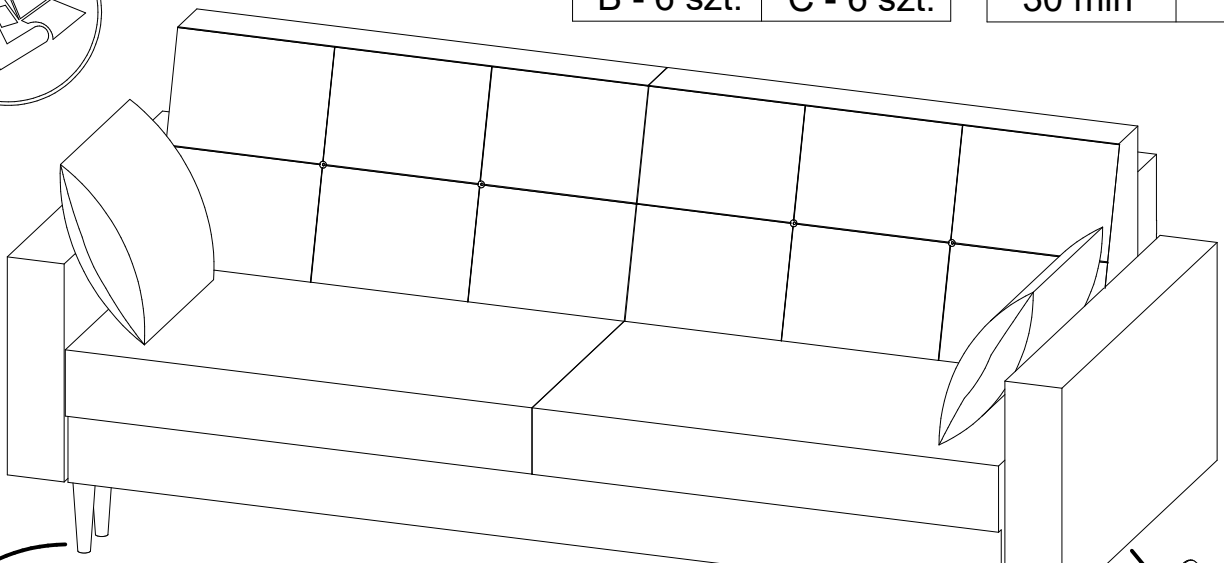

**INSTRUKCJA MONTAŻU**  
**ASSEMBLY INSTRUCTIONS**  
**МОНТАЖНАЯ ИНСТРУКЦИЯ**  
**MONTAGEANLEITUNG**

**MOZI**

			
<b>B - 6 szt.</b>	<b>C - 6 szt.</b>	<b>30 min</b>	

**Ostrzeżenie!**

Korzystanie z funkcji spania jest możliwe tylko po ustawieniu sofy wzdłuż ściany.  
 Po rozłożeniu funkcji spania należy dosunąć sofę do ściany, co uniemożliwia podniesienie się oparcia podczas korzystania z funkcji.

Podniesienie się oparcia może spowodować zsuniecie się z sofy, skutkiem czego może dojść do poważnych obrażeń.