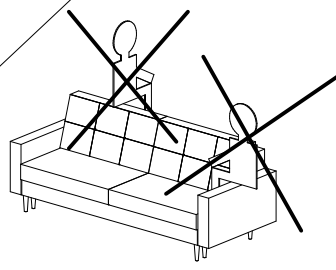

**INSTRUKCJA MONTAŻU**  
**ASSEMBLY INSTRUCTIONS**  
**МОНТАЖНАЯ ИНСТРУКЦИЯ**  
**MONTAGEANLEITUNG**

**MOZI**

			
<b>B - 6 szt.</b>	<b>C - 6 szt.</b>	<b>30 min</b>	

**Ostrzeżenie!**

Korzystanie z funkcji spania jest możliwe tylko po ustawieniu sofy wzdłuż ściany.  
 Po rozłożeniu funkcji spania należy dosunąć sofę do ściany, co uniemożliwia podniesienie się oparcia podczas korzystania z funkcji.

Podniesienie się oparcia może spowodować zsuniecie się z sofy, skutkiem czego może dojść do poważnych obrażeń.