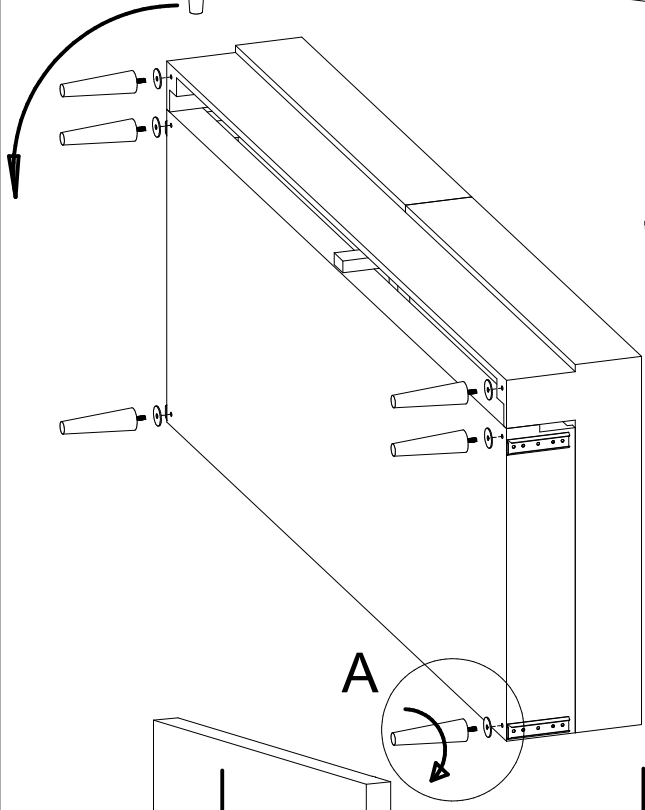

**INSTRUKCJA MONTAŻU**  
**ASSEMBLY INSTRUCTIONS**  
**МОНТАЖНАЯ ИНСТРУКЦИЯ**  
**MONTAGEANLEITUNG**

**MOZI**

			
<b>B - 6 szt.</b>	<b>C - 6 szt.</b>	<b>30 min</b>	

**Ostrzeżenie!**

Korzystanie z funkcji spania jest możliwe tylko po ustawieniu sofy wzdłuż ściany.  
 Po rozłożeniu funkcji spania należy dosunąć sofę do ściany, co uniemożliwia podniesienie się oparcia podczas korzystania z funkcji.

Podniesienie się oparcia może spowodować zsuniecie się z sofy, skutkiem czego może dojść do poważnych obrażeń.