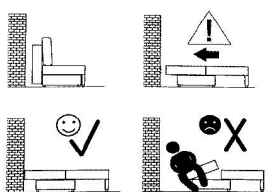

**INSTRUKCJA MONTAŻU**  
**ASSEMBLY INSTRUCTIONS**  
**МОНТАЖНАЯ ИНСТРУКЦИЯ**  
**MONTAGEANLEITUNG**

**MOZI**

			
<b>B - 6 szt.</b>	<b>C - 6 szt.</b>	<b>30 min</b>	

**Ostrzeżenie!**

Korzystanie z funkcji spania jest możliwe tylko po ustawieniu sofy wzdłuż ściany.  
 Po rozłożeniu funkcji spania należy dosunąć sofę do ściany, co uniemożliwia podniesienie się oparcia podczas korzystania z funkcji.

Podniesienie się oparcia może spowodować zsuniecie się z sofy, skutkiem czego może dojść do poważnych obrażeń.