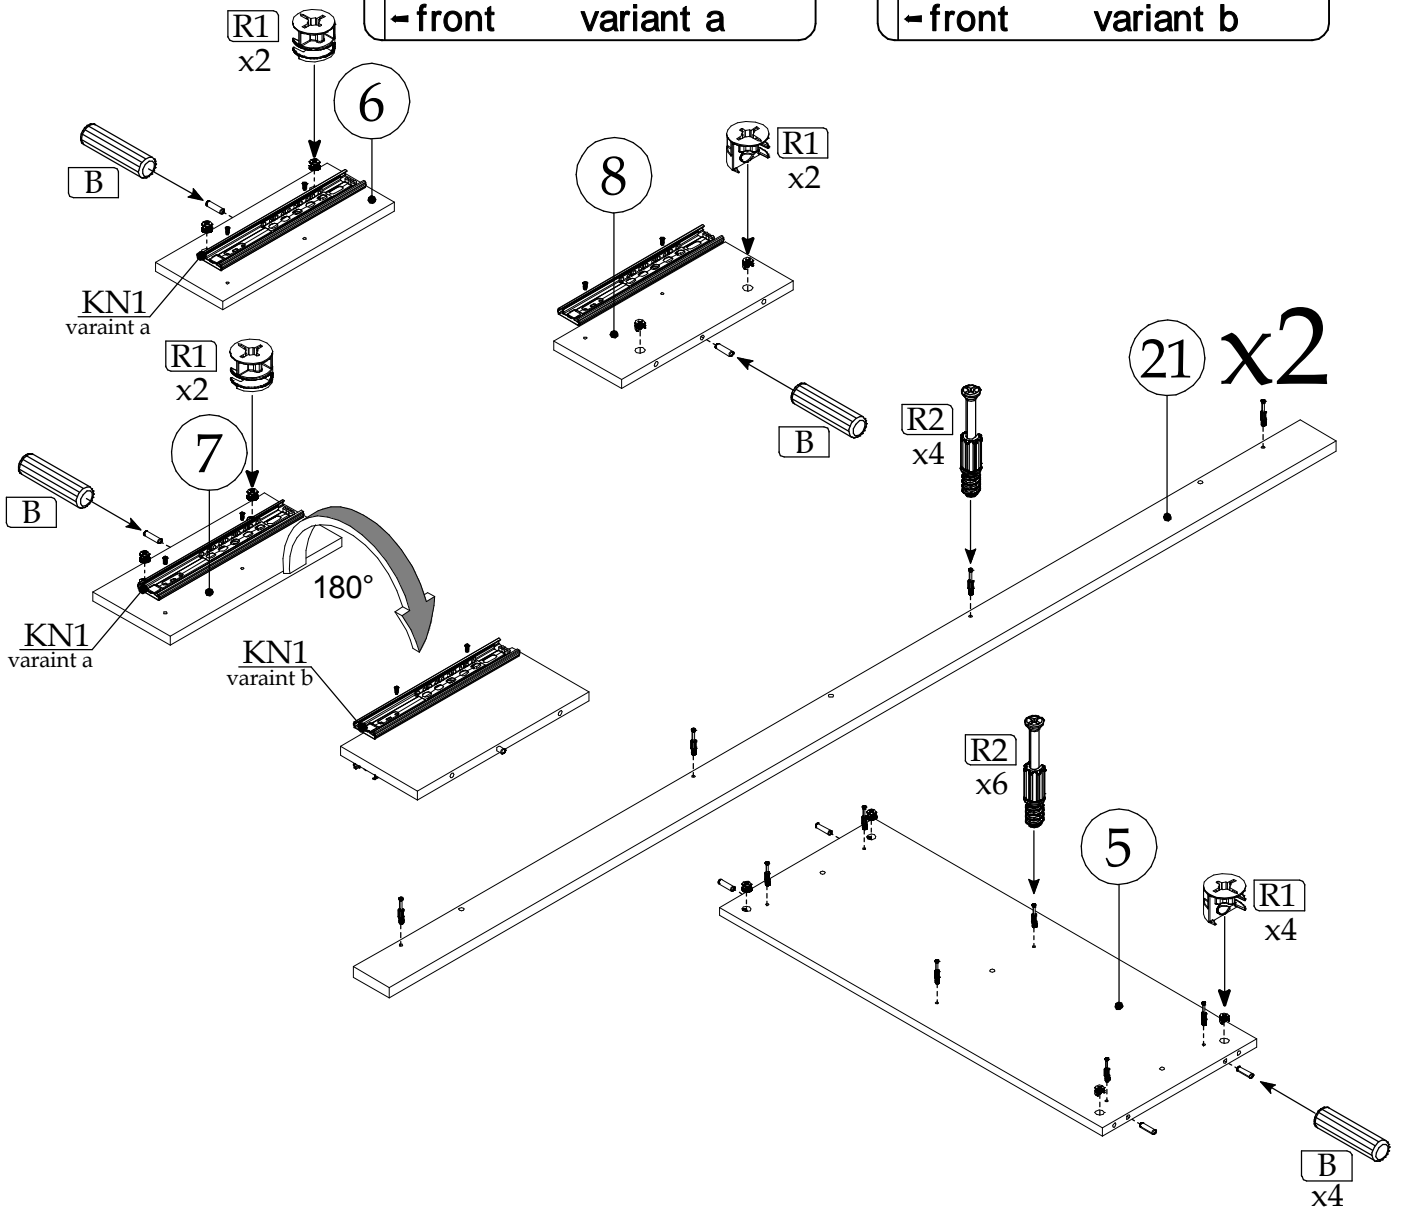

LATOUR N

120 min

Element symbol	Measurements				Code	Paket
1	921	415	32	1	1002	1/2
2	1968	393	16	1	1003	2/2
3	1968	393	16	1	1004	2/2
4	883	373	16	1	1005	1/2
5	883	356.5	16	1	1032	1/2
6	140	356.5	16	1	1035	1/2
7	160	356.5	16	1	1054	1/2

8	140	356.5	16	1	1034	1/2
9	882	350	16	3		1/2
10	1911	58	16	1	1026	2/2
11	1911	58	16	1	1048	2/2
12	380	160	16	1	1049	2/2
13	380	160	16	1	1010	2/2
14	350	110	16	2	1050	1/2 2/2

15	315	110	16	2	1051	2/2
16	350	110	16	2	1052	2/2
17	600	380	16	2		2/2
18	329	346	3	2		1/2
19	1950	897	3	1		2/2
20	1140	380	16	2		2/2
21	1968	75	19	2		2/2

2

5

6

7

8

1

▶ 10

max. 3kg

max
5 kg

12

13

▶ 11

20

ø5

17

ø5