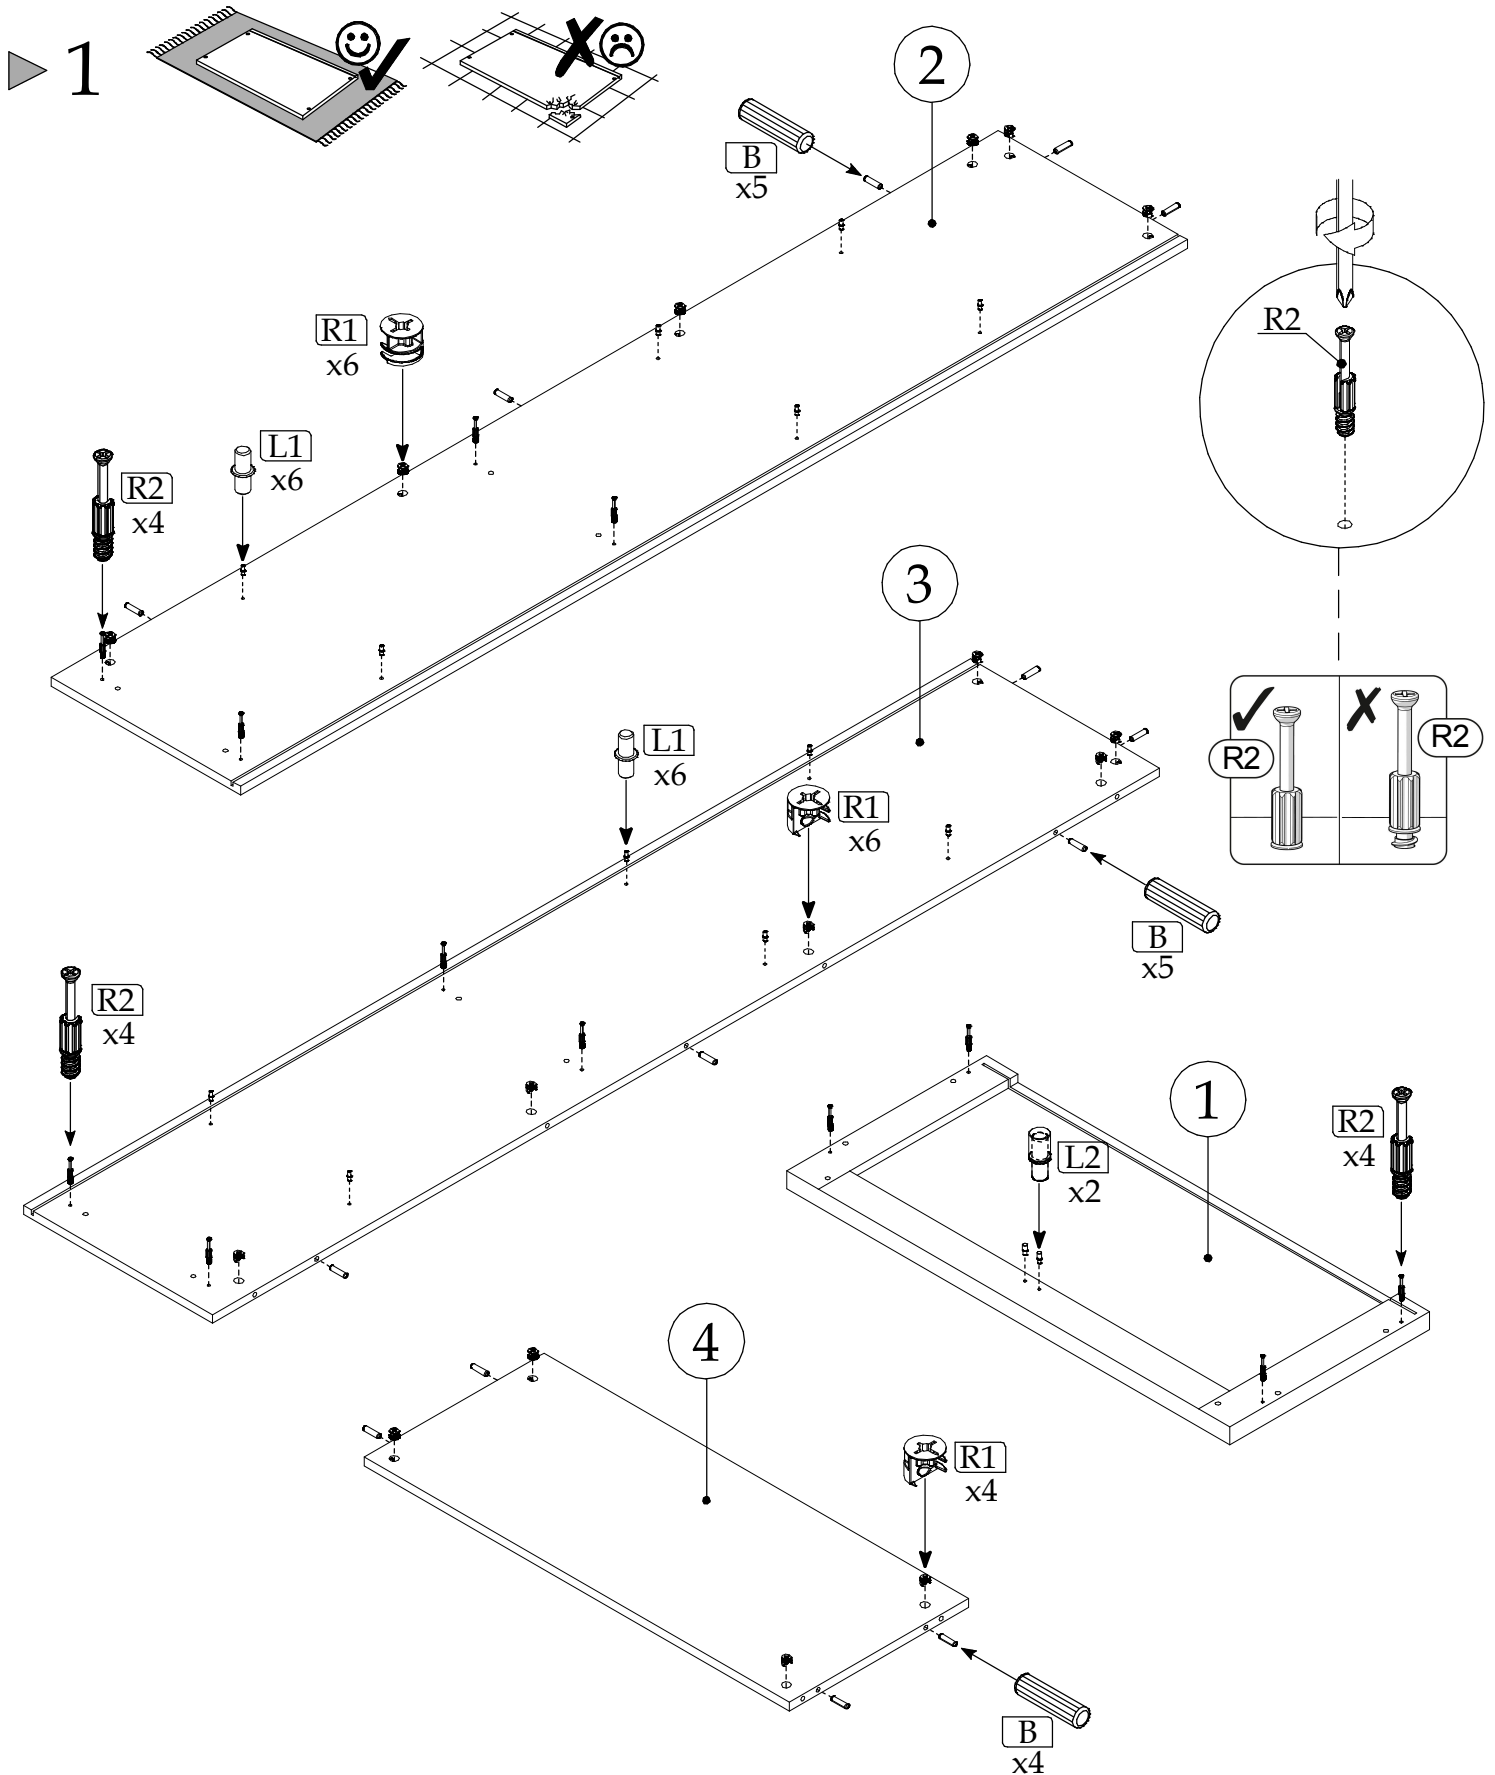

LATOUR N

120 min

Element symbol	Measurements				Code	Paket
1	921	415	32	1	1002	1/2
2	1968	393	16	1	1003	2/2
3	1968	393	16	1	1004	2/2
4	883	373	16	1	1005	1/2
5	883	356.5	16	1	1032	1/2
6	140	356.5	16	1	1035	1/2
7	160	356.5	16	1	1054	1/2

8	140	356.5	16	1	1034	1/2
9	882	350	16	3		1/2
10	1911	58	16	1	1026	2/2
11	1911	58	16	1	1048	2/2
12	380	160	16	1	1049	2/2
13	380	160	16	1	1010	2/2
14	350	110	16	2	1050	1/2 2/2

15	315	110	16	2	1051	2/2
16	350	110	16	2	1052	2/2
17	600	380	16	2		2/2
18	329	346	3	2		1/2
19	1950	897	3	1		2/2
20	1140	380	16	2		2/2
21	1968	75	19	2		2/2

2

5

6

7

8

1

▶ 10

max. 3kg

max
5 kg

12

13

▶ 11

20

ø5

17

ø5