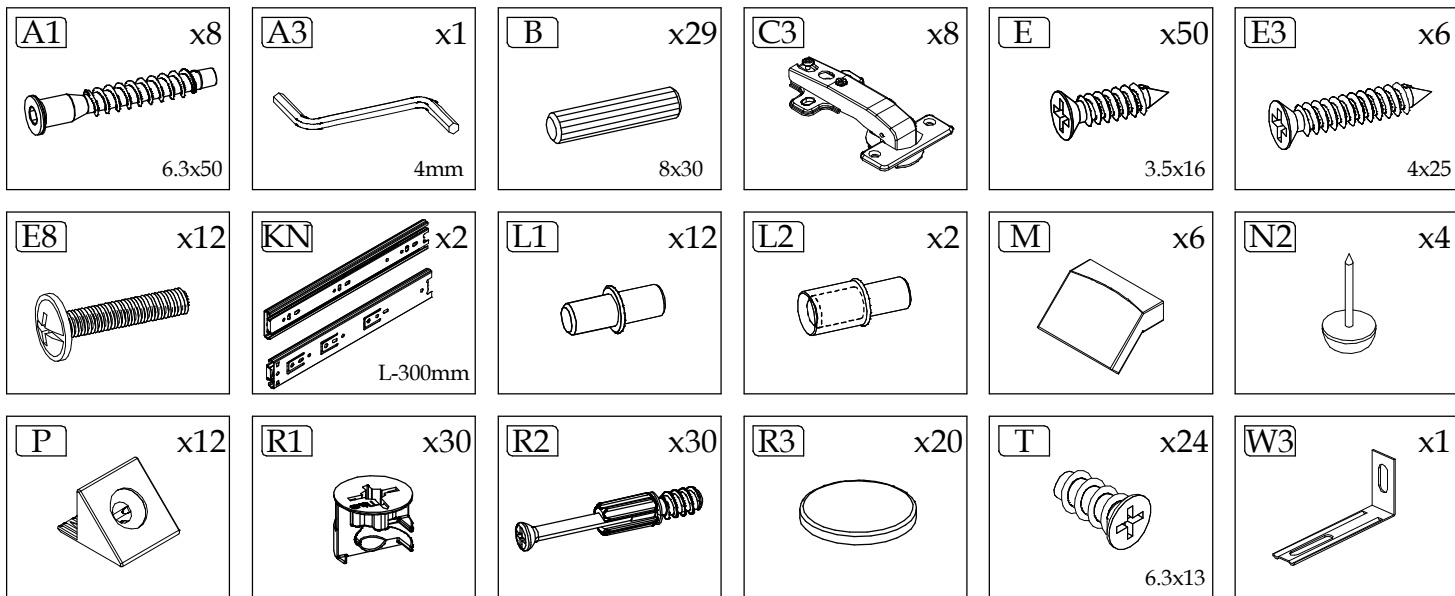

LATOUR N

120 min

Element symbol	Measurements				Code	Paket
1	921	415	32	1	1002	1/2
2	1968	393	16	1	1003	2/2
3	1968	393	16	1	1004	2/2
4	883	373	16	1	1005	1/2
5	883	356.5	16	1	1032	1/2
6	140	356.5	16	1	1035	1/2
7	160	356.5	16	1	1054	1/2

8	140	356.5	16	1	1034	1/2
9	882	350	16	3		1/2
10	1911	58	16	1	1026	2/2
11	1911	58	16	1	1048	2/2
12	380	160	16	1	1049	2/2
13	380	160	16	1	1010	2/2
14	350	110	16	2	1050	1/2 2/2

15	315	110	16	2	1051	2/2
16	350	110	16	2	1052	2/2
17	600	380	16	2		2/2
18	329	346	3	2		1/2
19	1950	897	3	1		2/2
20	1140	380	16	2		2/2
21	1968	75	19	2		2/2

2

5

6

7

8

1

▶ 10

max. 3kg

max
5 kg

12

13

▶ 11

20

ø5

17

ø5