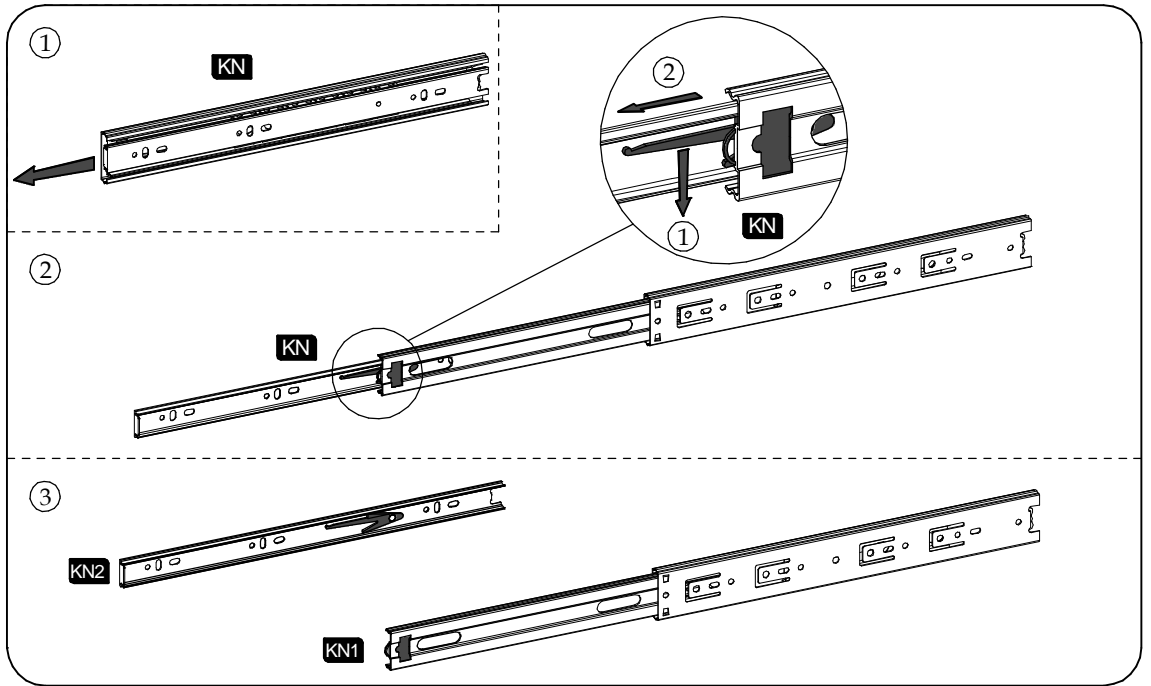

LATOUR N

120 min

Element symbol	Measurements				Code	Paket
1	921	415	32	1	1002	1/2
2	1968	393	16	1	1003	2/2
3	1968	393	16	1	1004	2/2
4	883	373	16	1	1005	1/2
5	883	356.5	16	1	1032	1/2
6	140	356.5	16	1	1035	1/2
7	160	356.5	16	1	1054	1/2

8	140	356.5	16	1	1034	1/2
9	882	350	16	3		1/2
10	1911	58	16	1	1026	2/2
11	1911	58	16	1	1048	2/2
12	380	160	16	1	1049	2/2
13	380	160	16	1	1010	2/2
14	350	110	16	2	1050	1/2 2/2

15	315	110	16	2	1051	2/2
16	350	110	16	2	1052	2/2
17	600	380	16	2		2/2
18	329	346	3	2		1/2
19	1950	897	3	1		2/2
20	1140	380	16	2		2/2
21	1968	75	19	2		2/2

2

5

6

7

8

1

▶ 10

max. 3kg

max
5 kg

12

13

▶ 11

20

ø5

17

ø5