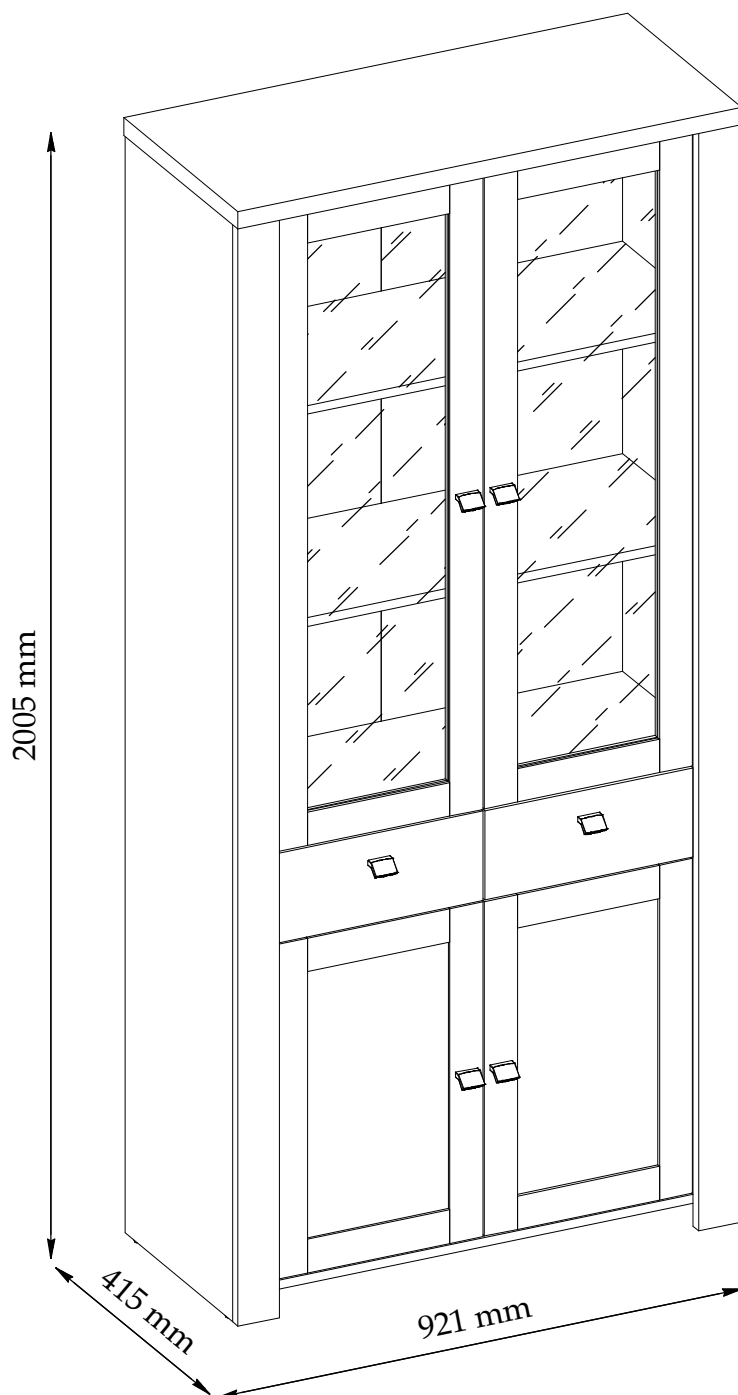

LATOUR N

120 min

Element symbol	Measurements				Code	Paket
1	921	415	32	1	1002	1/2
2	1968	393	16	1	1003	2/2
3	1968	393	16	1	1004	2/2
4	883	373	16	1	1005	1/2
5	883	356.5	16	1	1032	1/2
6	140	356.5	16	1	1035	1/2
7	160	356.5	16	1	1054	1/2

8	140	356.5	16	1	1034	1/2
9	882	350	16	3		1/2
10	1911	58	16	1	1026	2/2
11	1911	58	16	1	1048	2/2
12	380	160	16	1	1049	2/2
13	380	160	16	1	1010	2/2
14	350	110	16	2	1050	1/2 2/2

15	315	110	16	2	1051	2/2
16	350	110	16	2	1052	2/2
17	600	380	16	2		2/2
18	329	346	3	2		1/2
19	1950	897	3	1		2/2
20	1140	380	16	2		2/2
21	1968	75	19	2		2/2

max
5 kg

12

13

▶ 11

20

ø5

17

ø5