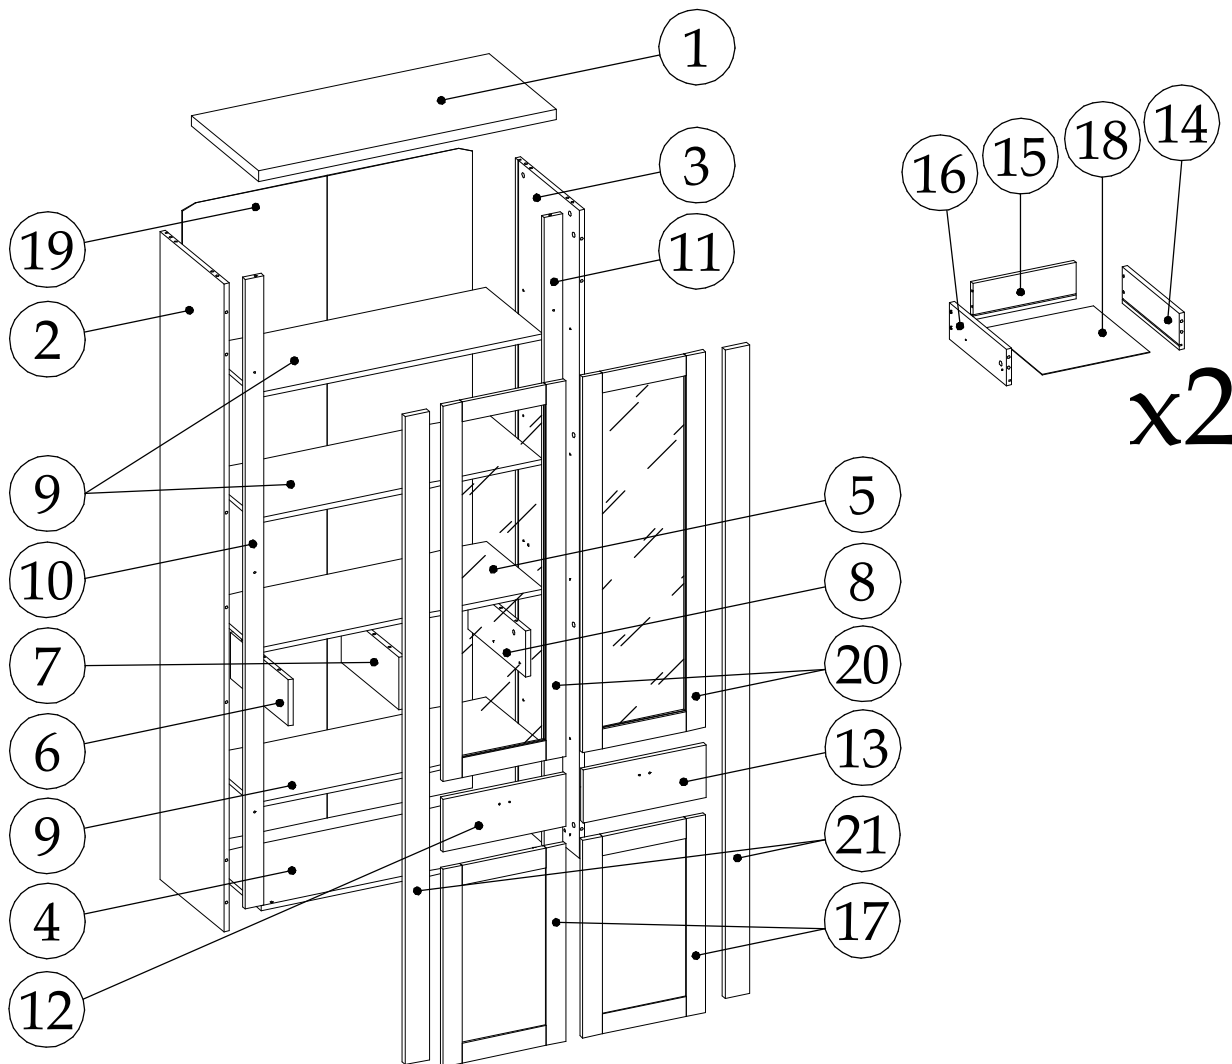

LATOUR N

120 min

Element symbol	Measurements				Code	Paket
1	921	415	32	1	1002	1/2
2	1968	393	16	1	1003	2/2
3	1968	393	16	1	1004	2/2
4	883	373	16	1	1005	1/2
5	883	356.5	16	1	1032	1/2
6	140	356.5	16	1	1035	1/2
7	160	356.5	16	1	1054	1/2

8	140	356.5	16	1	1034	1/2
9	882	350	16	3		1/2
10	1911	58	16	1	1026	2/2
11	1911	58	16	1	1048	2/2
12	380	160	16	1	1049	2/2
13	380	160	16	1	1010	2/2
14	350	110	16	2	1050	1/2 2/2

15	315	110	16	2	1051	2/2
16	350	110	16	2	1052	2/2
17	600	380	16	2		2/2
18	329	346	3	2		1/2
19	1950	897	3	1		2/2
20	1140	380	16	2		2/2
21	1968	75	19	2		2/2

max
5 kg

12

13

▶ 11

20

ø5

17

ø5