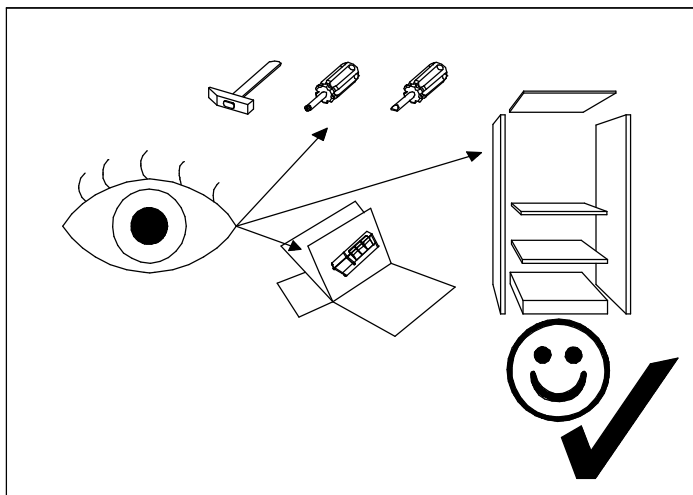

LATOUR N

120 min

Element symbol	Measurements				Code	Paket
1	921	415	32	1	1002	1/2
2	1968	393	16	1	1003	2/2
3	1968	393	16	1	1004	2/2
4	883	373	16	1	1005	1/2
5	883	356.5	16	1	1032	1/2
6	140	356.5	16	1	1035	1/2
7	160	356.5	16	1	1054	1/2

max
5 kg

12

13

▶ 11

20

ø5

17

ø5