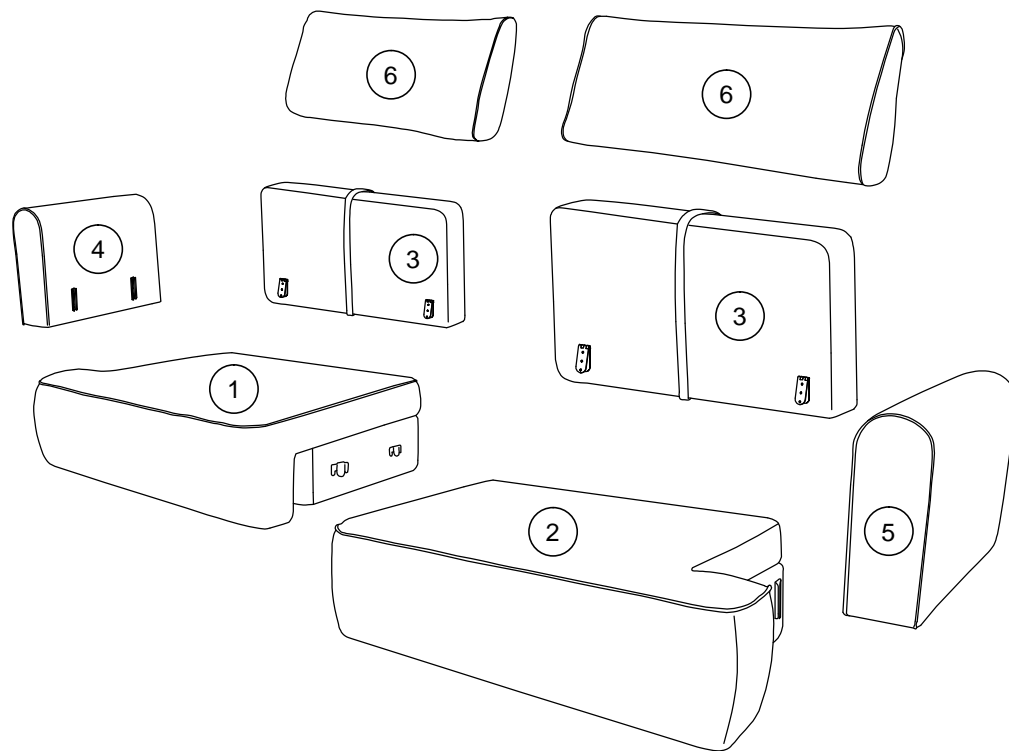

ca.0,5H

- (D) Montageanleitung
- (FR) Notice de montage
- (NL) Handleiding voor de montage
- (CZ) Montážní návod
- (HU) Szerelési útmutató
- (TR) Montaj talimatı

- (GB) Assembly Instructions
- (IT) Istruzioni di montaggio
- (PL) Instrukcja montażu
- (SK) Návod na montáž
- (RO) Instrucțiuni de montaj
- (RU) Инструкции по монтажу

1

3

2

4

5

6

7