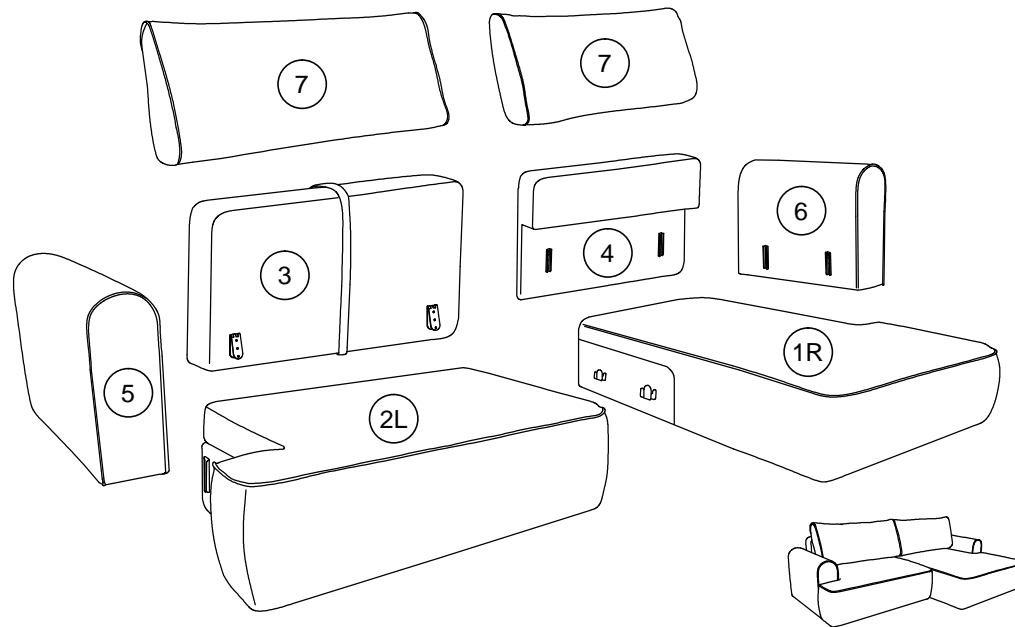

ca.0,5H

- (D) Montageanleitung
- (FR) Notice de montage
- (NL) Handleiding voor de montage
- (CZ) Montážní návod
- (HU) Szerelési útmutató
- (TR) Montaj talimatı

- (GB) Assembly Instructions
- (IT) Istruzioni di montaggio
- (PL) Instrukcja montaży
- (SK) Návod na montáž
- (RO) Instrucțiuni de montaj
- (RU) Инструкции по монтажу