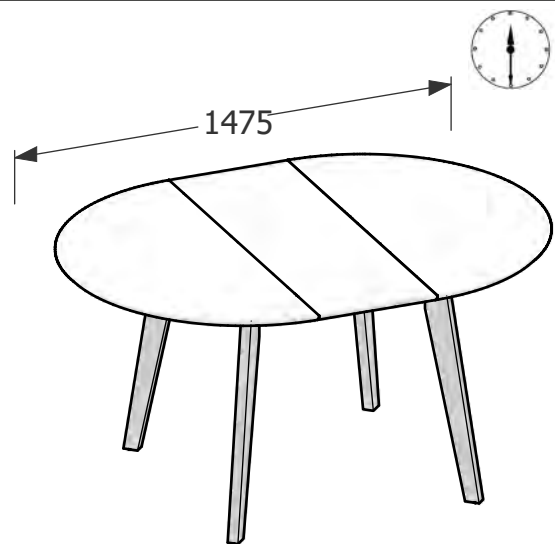

Stół "Jalen D110+37,5"

15 MIN

01 Błat X 1	02 Noga stołu X 4	03 Wkład stołowy X 1	04 Kotek X 4
05 Podkładka do śruby M8 X 8	06 Filcowa podkładka X 4	07 M8 x 70 X 8	K1 Klucz 13 X 1

Kolejność składania

IMPORTER: AGATA S.A. Al. Roździeńskiego 93, 40-203 Katowice POLAND/POLSKA
 www.agatameble.pl e-mail: kontakt@agatameble.pl