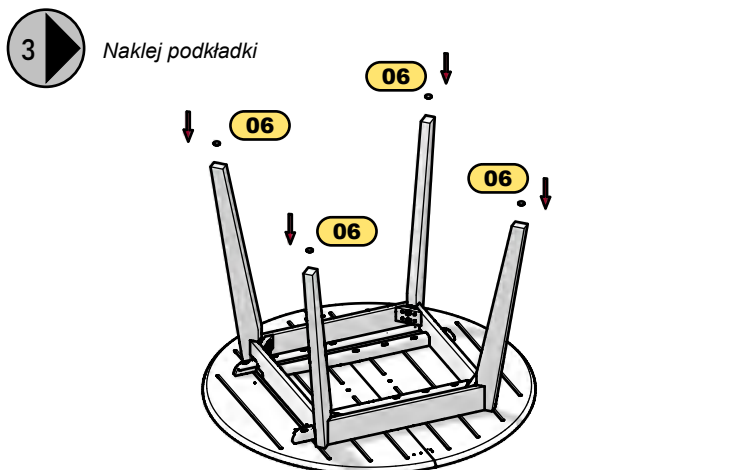

Stół "Jalen D110+37,5"

15 MIN

01 Błat X 1	02 Noga stołu X 4	03 Wkład stołowy X 1	04 Kotek X 4
05 Podkładka do śruby M8 X 8	06 Filcowa podkładka X 4	07 M8 x 70 X 8	K1 Klucz 13 X 1

Kolejność składania

IMPORTER: AGATA S.A. Al. Roździeńskiego 93, 40-203 Katowice POLAND/POLSKA
 www.agatameble.pl e-mail: kontakt@agatameble.pl