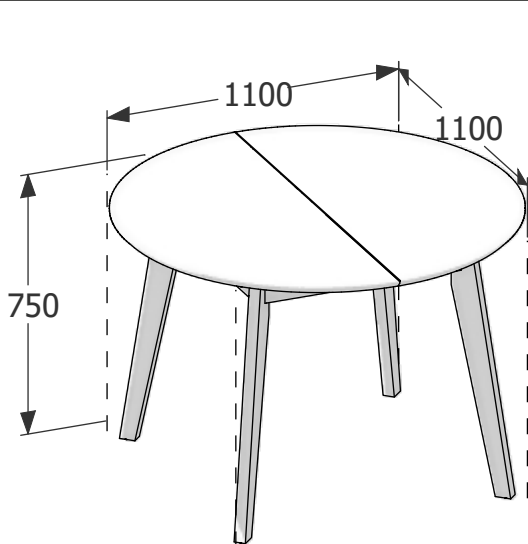

Stół "Jalen D110+37,5"

15 MIN

01 Błat X 1	02 Noga stołu X 4	03 Wkład stołowy X 1	04 Kotek X 4
05 Podkładka do śruby M8 X 8	06 Filcowa podkładka X 4	07 M8 x 70 X 8	K1 Klucz 13 X 1

Kolejność składania

IMPORTER: AGATA S.A. Al. Roździeńskiego 93, 40-203 Katowice POLAND/POLSKA
 www.agatameble.pl e-mail: kontakt@agatameble.pl