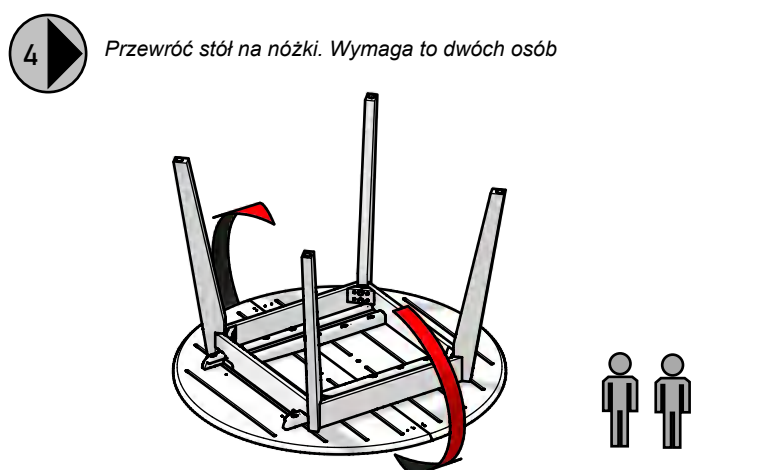

Stół "Jalen D110+37,5"

15 MIN

01 Błat X 1	02 Noga stołu X 4	03 Wkład stołowy X 1	04 Kotek X 4
05 Podkładka do śruby M8 X 8	06 Filcowa podkładka X 4	07 M8 x 70 X 8	K1 Klucz 13 X 1

Kolejność składania

IMPORTER: AGATA S.A. Al. Roździeńskiego 93, 40-203 Katowice POLAND/POLSKA
 www.agatameble.pl e-mail: kontakt@agatameble.pl