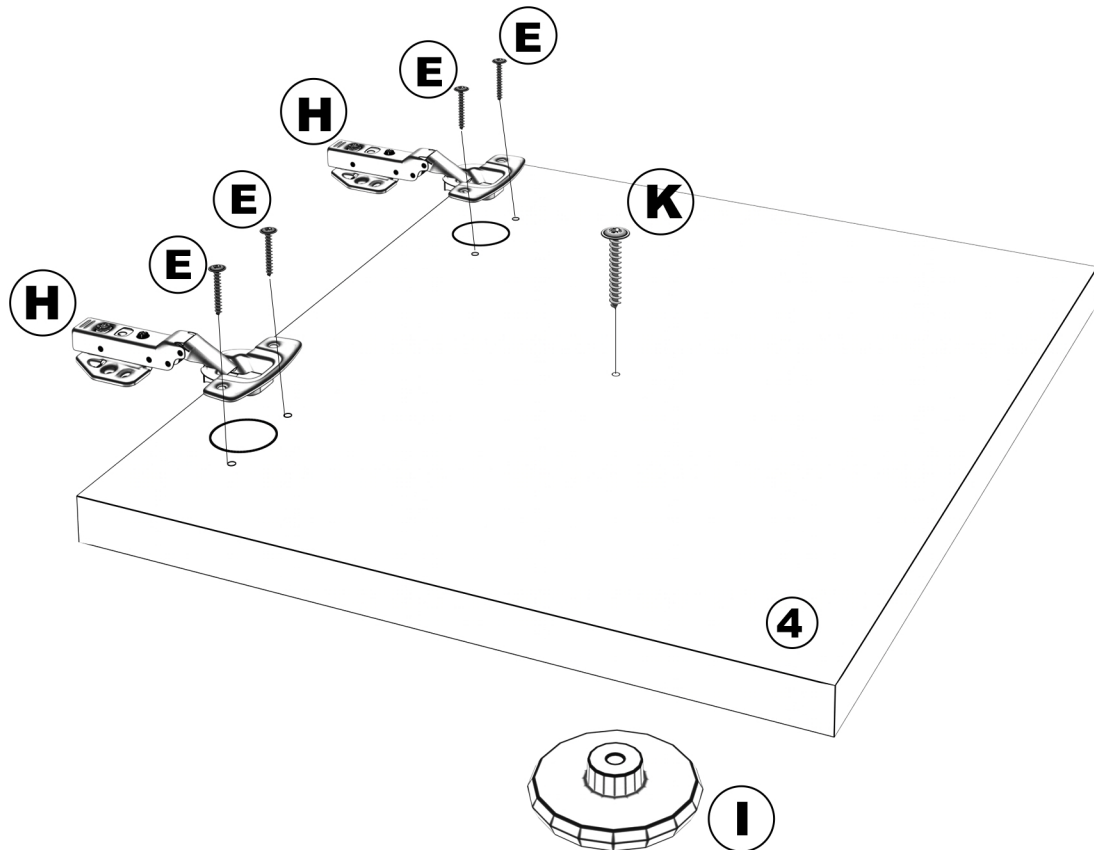

# TOP BABY REGAŁ LEWY 1D1S

(164,5x42,5x46 cm) - 37 kg

①	1582x430x18mm	②	1330x430x18mm	③	514x460x18mm
④	340x345x18mm	⑤	345x340x18mm	⑥	352x430x18mm
⑦	314x430x18mm x 4	⑧	400x240x18mm	⑨	400x240x18mm
⑩	252x235x18mm	⑪	1325x345x3mm	⑫	400x270x3mm

<b>A</b>  x8	<b>B</b> 8/2,0  x4	<b>C</b> 8/3,5  x20	<b>D</b>  x20
<b>E</b> 3,5/16  x18	<b>F</b> 4/16  x4	<b>G</b>  x20	<b>H</b>  x2
<b>I</b>  x2	<b>J</b>  x4	<b>K</b> M4/30  x2	<b>L</b>  x4
<b>M</b>  x1	<b>N</b>  x1	<b>O</b>  x40	<b>P</b>  x1
<b>R</b>  x2	<b>S</b> 4/40  x8		

**x4**