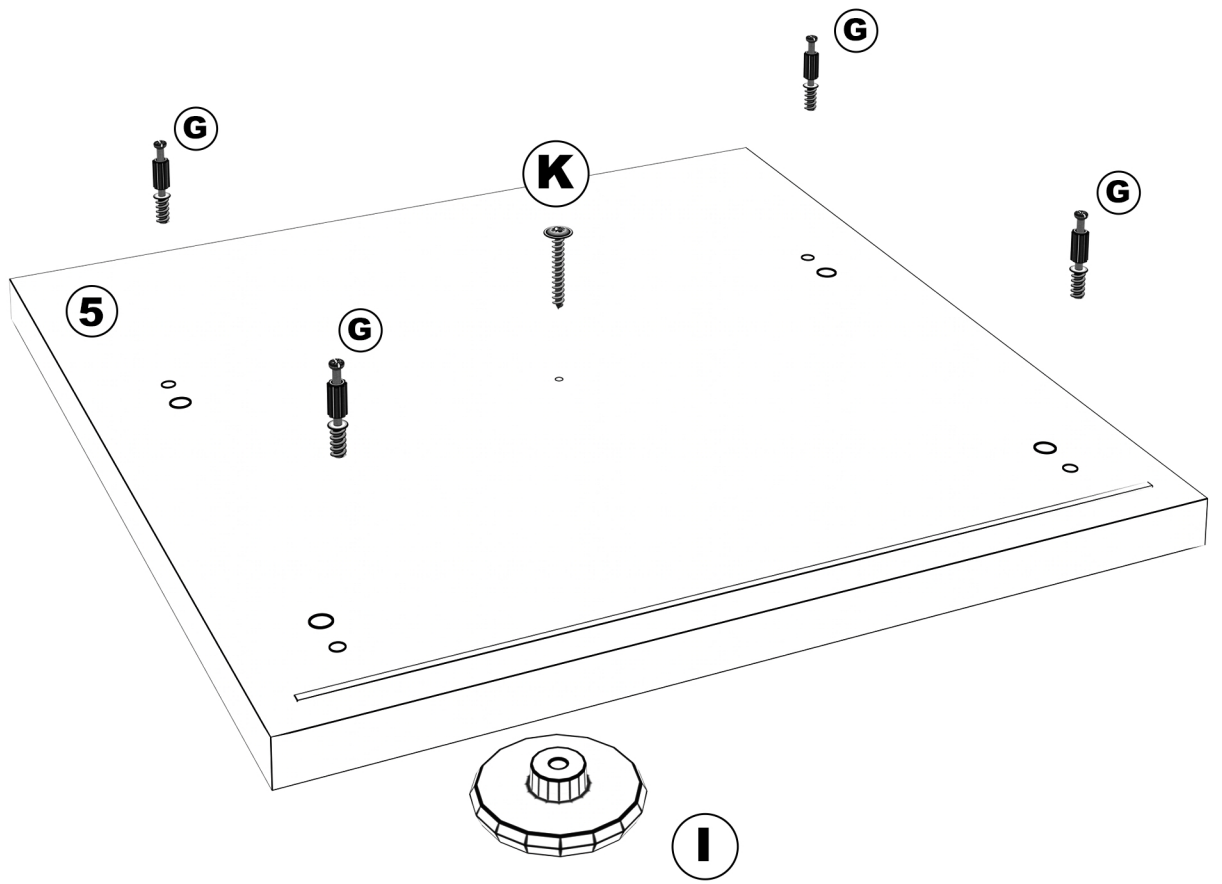

# TOP BABY REGAŁ LEWY 1D1S

(164,5x42,5x46 cm) - 37 kg

①	1582x430x18mm	②	1330x430x18mm	③	514x460x18mm
④	340x345x18mm	⑤	345x340x18mm	⑥	352x430x18mm
⑦	314x430x18mm x 4	⑧	400x240x18mm	⑨	400x240x18mm
⑩	252x235x18mm	⑪	1325x345x3mm	⑫	400x270x3mm

<b>A</b>  x8	<b>B</b> 8/2,0  x4	<b>C</b> 8/3,5  x20	<b>D</b>  x20
<b>E</b> 3,5/16  x18	<b>F</b> 4/16  x4	<b>G</b>  x20	<b>H</b>  x2
<b>I</b>  x2	<b>J</b>  x4	<b>K</b> M4/30  x2	<b>L</b>  x4
<b>M</b>  x1	<b>N</b>  x1	<b>O</b>  x40	<b>P</b>  x1
<b>R</b>  x2	<b>S</b> 4/40  x8		

**x4**