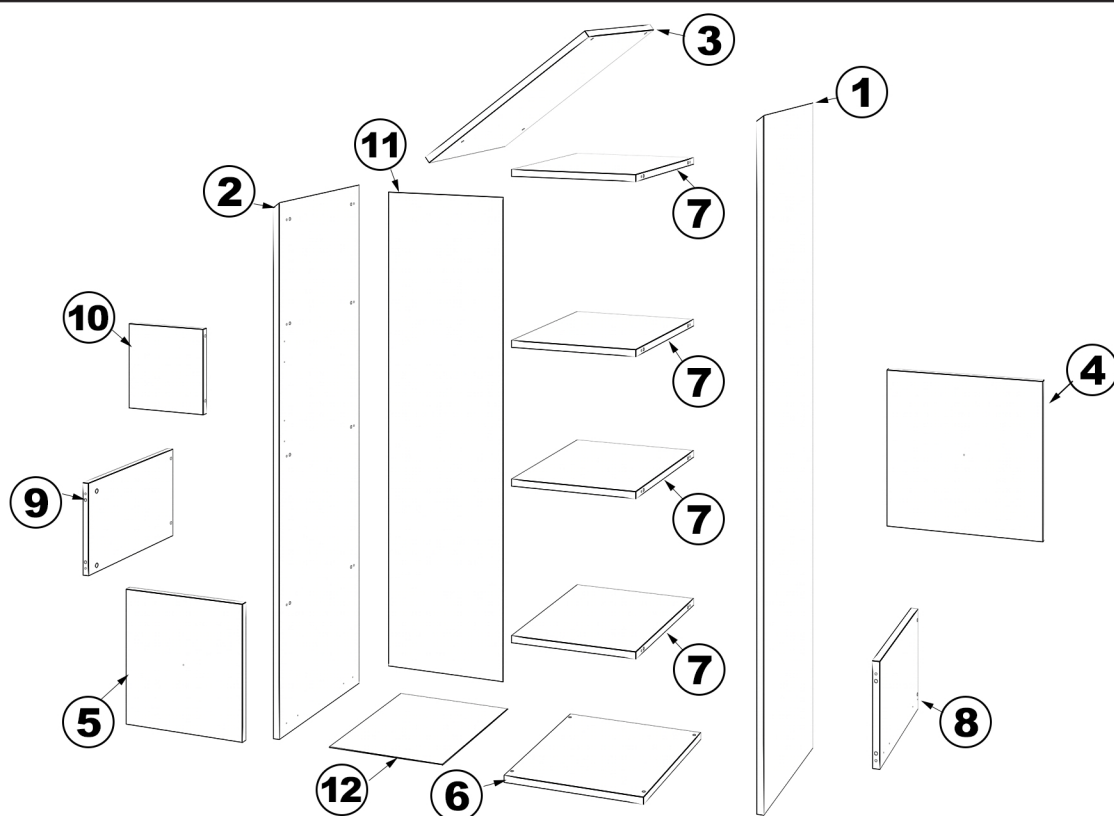

# TOP BABY REGAŁ LEWY 1D1S

(164,5x42,5x46 cm) - 37 kg

①	1582x430x18mm	②	1330x430x18mm	③	514x460x18mm
④	340x345x18mm	⑤	345x340x18mm	⑥	352x430x18mm
⑦	314x430x18mm x 4	⑧	400x240x18mm	⑨	400x240x18mm
⑩	252x235x18mm	⑪	1325x345x3mm	⑫	400x270x3mm

<b>A</b>  x8	<b>B</b> 8/2,0  x4	<b>C</b> 8/3,5  x20	<b>D</b>  x20
<b>E</b> 3,5/16  x18	<b>F</b> 4/16  x4	<b>G</b>  x20	<b>H</b>  x2
<b>I</b>  x2	<b>J</b>  x4	<b>K</b> M4/30  x2	<b>L</b>  x4
<b>M</b>  x1	<b>N</b>  x1	<b>O</b>  x40	<b>P</b>  x1
<b>R</b>  x2	<b>S</b> 4/40  x8		