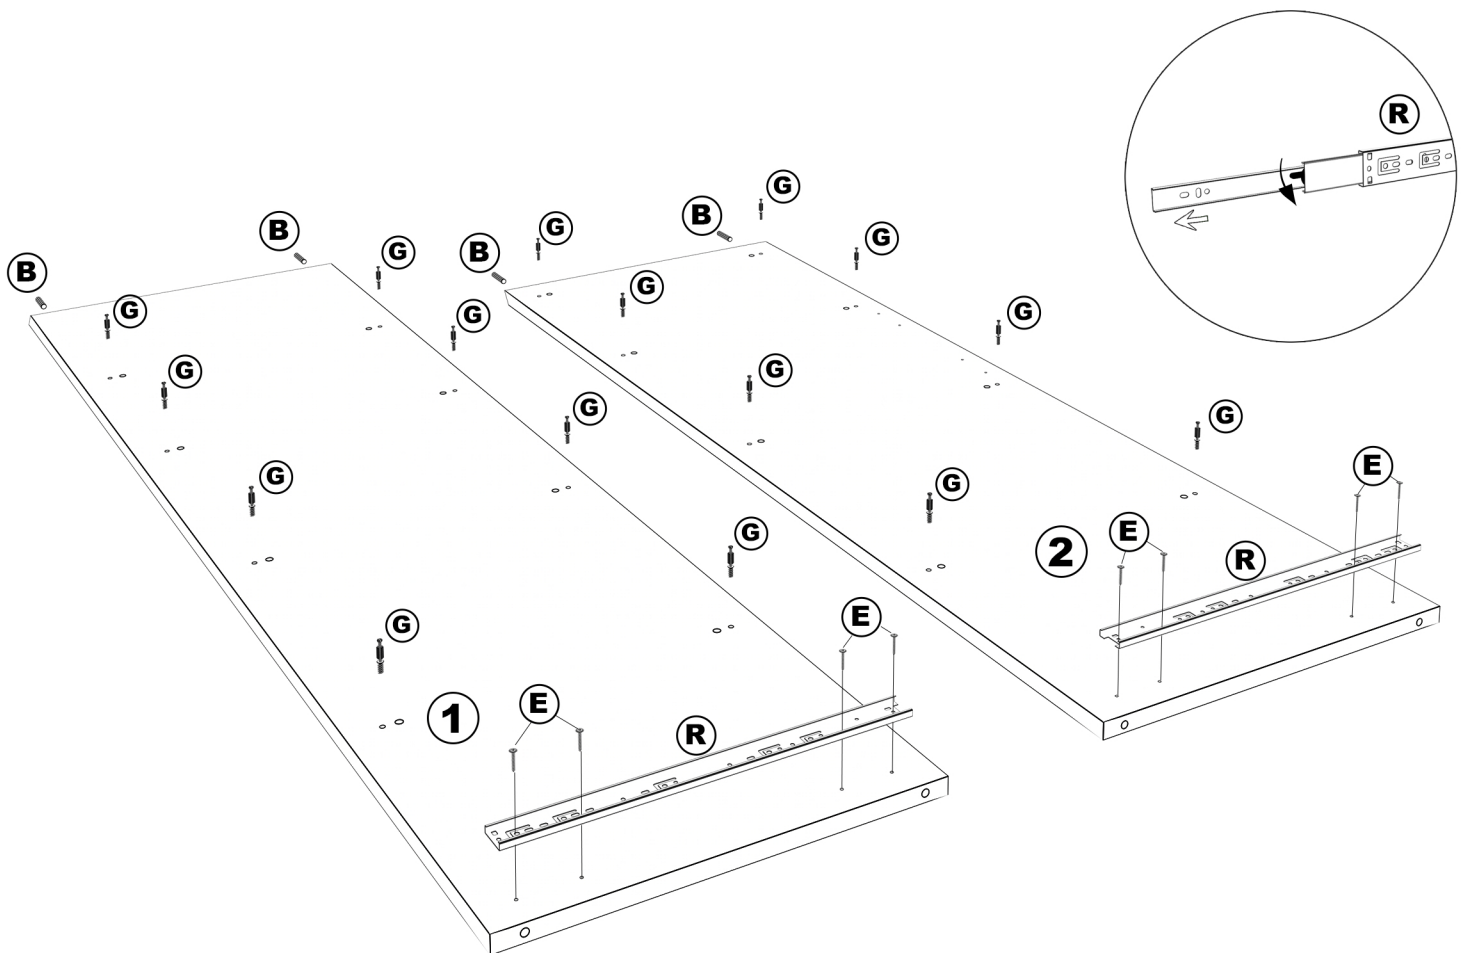

# TOP BABY REGAŁ LEWY 1D1S

(164,5x42,5x46 cm) - 37 kg

①	1582x430x18mm	②	1330x430x18mm	③	514x460x18mm
④	340x345x18mm	⑤	345x340x18mm	⑥	352x430x18mm
⑦	314x430x18mm x 4	⑧	400x240x18mm	⑨	400x240x18mm
⑩	252x235x18mm	⑪	1325x345x3mm	⑫	400x270x3mm

<b>A</b>  x8	<b>B</b> 8/2,0  x4	<b>C</b> 8/3,5  x20	<b>D</b>  x20
<b>E</b> 3,5/16  x18	<b>F</b> 4/16  x4	<b>G</b>  x20	<b>H</b>  x2
<b>I</b>  x2	<b>J</b>  x4	<b>K</b> M4/30  x2	<b>L</b>  x4
<b>M</b>  x1	<b>N</b>  x1	<b>O</b>  x40	<b>P</b>  x1
<b>R</b>  x2	<b>S</b> 4/40  x8		

**x4**