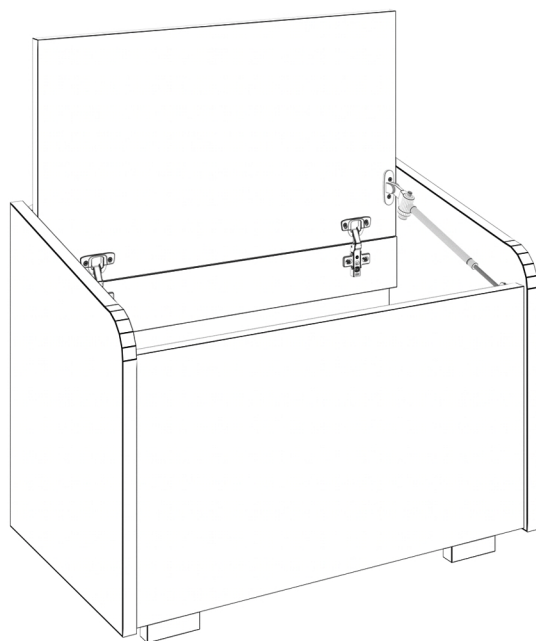

# TOP BABY SKRZYNIA NA ZABAWKI

(60x56,6x35 cm) - 16,5 kg

① 564x158x18mm

② 328x559x18mm

③ 428x350x18mm

④ 318x564x18mm

⑤ 564x74x18mm

⑥ 428x350x18mm

⑦ 564x300x18mm

⑧ 318x564x18mm

<p><b>A</b> 3,5/16</p>  <p>x9</p>	<p><b>B</b> 25/8</p>  <p>x3</p>	<p><b>C</b> 35/8</p>  <p>x21</p>	<p><b>D</b></p>  <p>x14</p>
<p><b>E</b> 4/40</p>  <p>x8</p>	<p><b>F</b> 4/16</p>  <p>x4</p>	<p><b>G</b></p>  <p>x14</p>	<p><b>H</b></p>  <p>x2</p>
<p><b>I</b> 4/30</p>  <p>x2</p>	<p><b>J</b></p>  <p>x1</p>	<p><b>K</b></p>  <p>x4</p>	<p><b>L</b></p>  <p>x10</p>