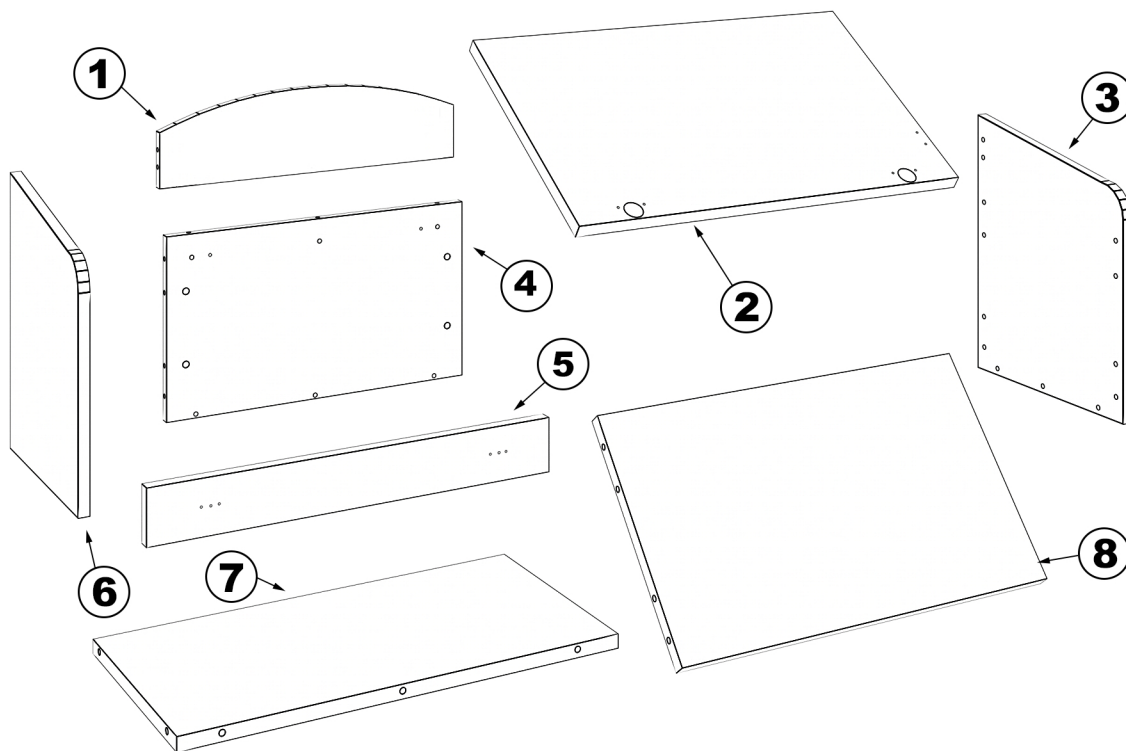

# TOP BABY SKRZYNIA NA ZABAWKI

(60x56,6x35 cm) - 16,5 kg

① 564x158x18mm

② 328x559x18mm

③ 428x350x18mm

④ 318x564x18mm

⑤ 564x74x18mm

⑥ 428x350x18mm

⑦ 564x300x18mm

⑧ 318x564x18mm

<p><b>A</b> 3,5/16</p>  <p>x9</p>	<p><b>B</b> 25/8</p>  <p>x3</p>	<p><b>C</b> 35/8</p>  <p>x21</p>	<p><b>D</b></p>  <p>x14</p>
<p><b>E</b> 4/40</p>  <p>x8</p>	<p><b>F</b> 4/16</p>  <p>x4</p>	<p><b>G</b></p>  <p>x14</p>	<p><b>H</b></p>  <p>x2</p>
<p><b>I</b> 4/30</p>  <p>x2</p>	<p><b>J</b></p>  <p>x1</p>	<p><b>K</b></p>  <p>x4</p>	<p><b>L</b></p>  <p>x10</p>