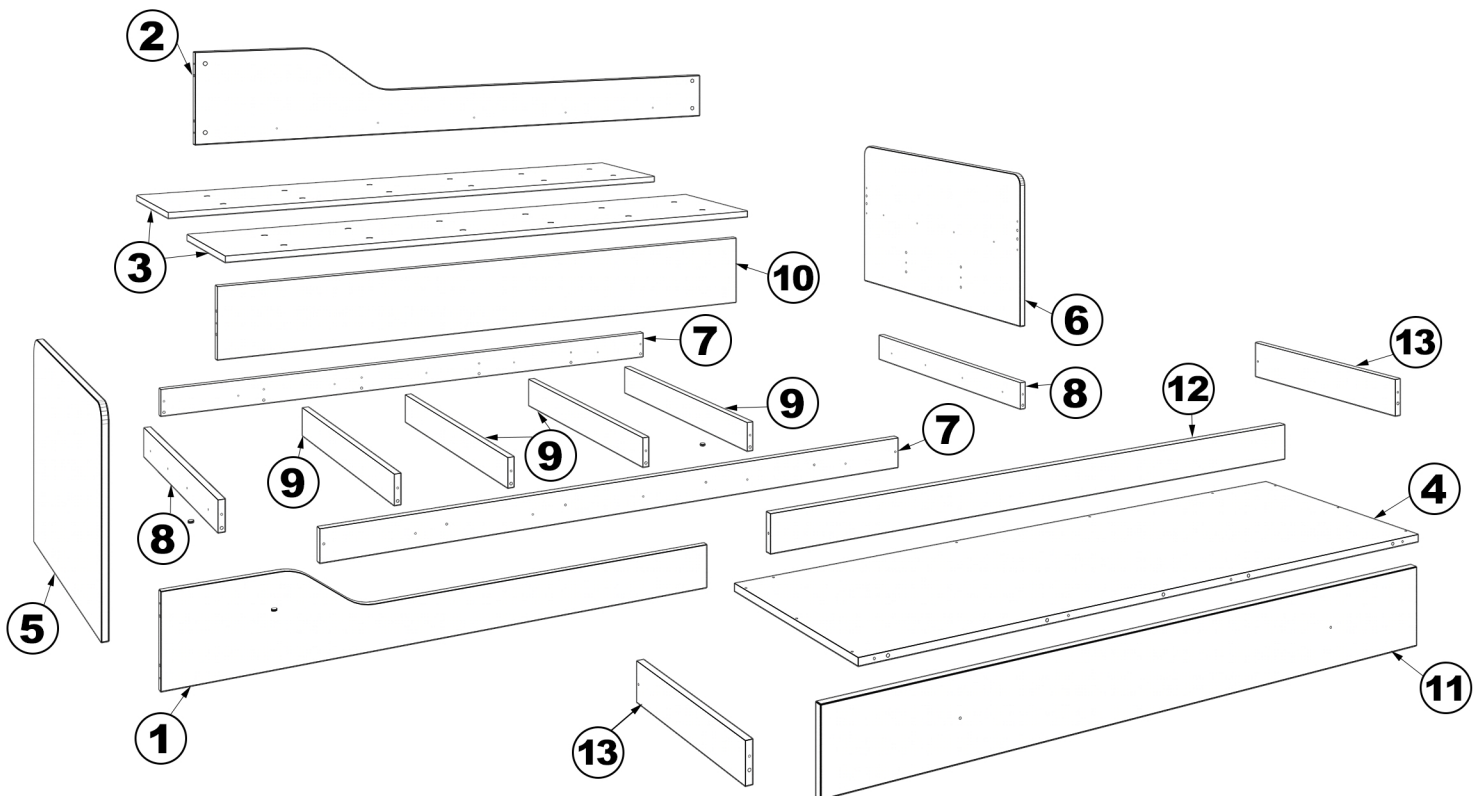

TOP BABY ŁÓŻKO Z MATERACEM 1S 80X160

(1638x844x552mm)

| | | | | | |
|---|------------------|---|-----------------|---|-------------------|
| ① | 1600x259x18mm | ② | 1600x259x18mm | ③ | 1597x398x18mm x 2 |
| ④ | 1588x500x18mm | ⑤ | 844x552x18mm | ⑥ | 844x452x18mm |
| ⑦ | 1599x80x18mm x 2 | ⑧ | 763x80x18mm x 2 | ⑨ | 763x80x18mm x 4 |
| ⑩ | 1600x198x18mm | ⑪ | 1590x180x18mm | ⑫ | 1550x90x18mm |
| ⑬ | 500x95x18mm x 2 | | | | |

| | | | |
|--|---|--|--|
| <p>A</p>  <p>x24</p> | <p>B 4/30</p>  <p>x18</p> | <p>C 8/35</p>  <p>x31</p> | <p>D</p>  <p>x16</p> |
| <p>E 3,5/16</p>  <p>x8</p> | <p>F</p>  <p>x7</p> | <p>G</p>  <p>x16</p> | <p>H</p>  <p>x10</p> |
| <p>I</p>  <p>x2</p> | <p>J</p>  <p>x1</p> | <p>K M4/30</p>  <p>x2</p> | <p>L</p>  <p>x4</p> |