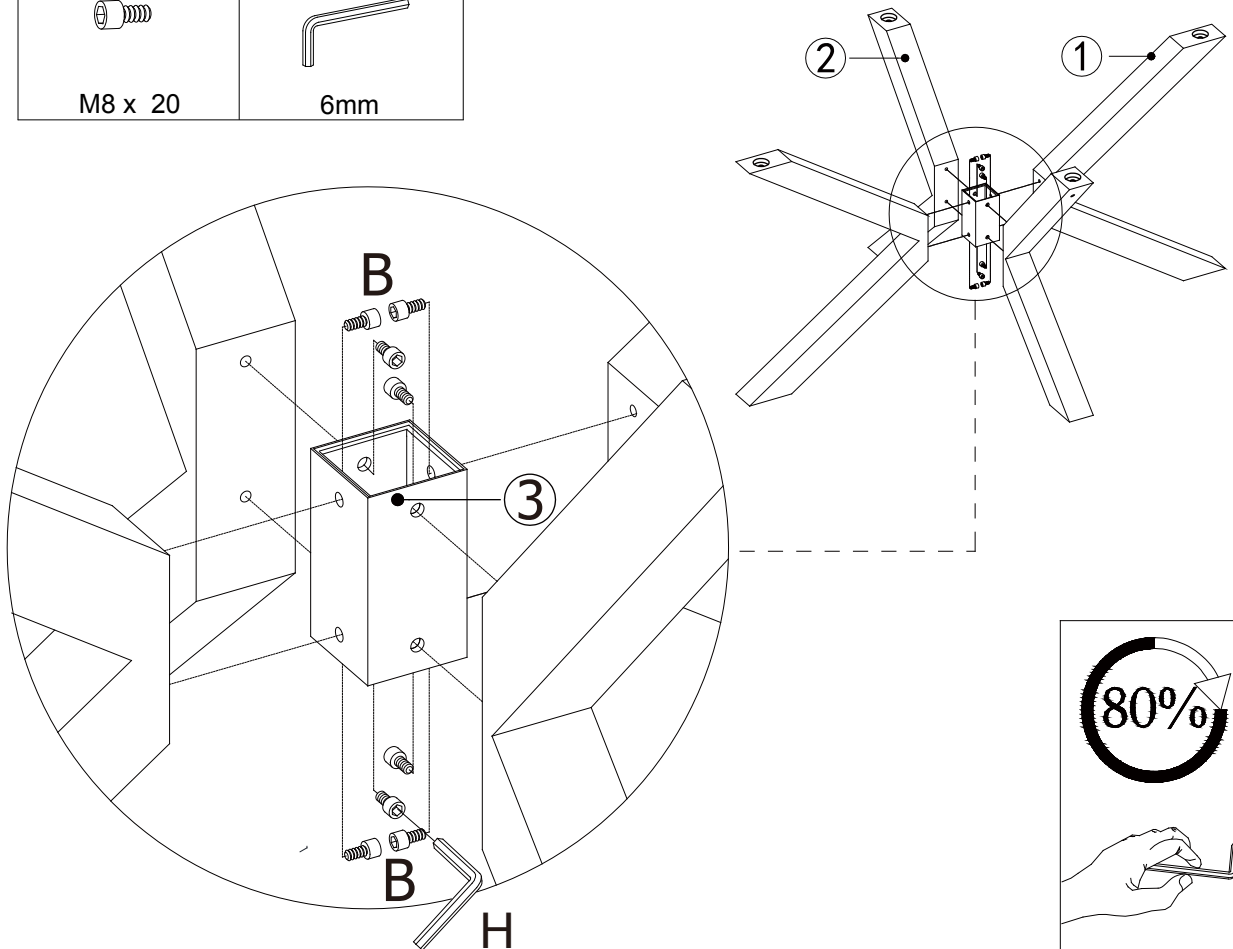

Heaven-dining table

①	2	728x561x60	
②	2	728x346x60	
③	1	112x60x60	
④	1	3x60x60	
⑤	1	3x60x60	
⑥	1	1600x900x12	

<p>A x 1</p>  <p>M6 x 130</p>	<p>B x 8</p>  <p>M8 x 20</p>	<p>C x 4</p>  <p>M10 x 16</p>	<p>D x 1</p>  <p>M6</p>	<p>E x 4</p>  <p>M8 /φ50</p>
<p>F x 1</p>  <p>8mm</p>	<p>G x 1</p>  <p>10mm</p>	<p>H x 1</p>  <p>6mm</p>		

1

2

3

C x 4  M10 x 16	F x 1  8mm
--	---

4

H x 1  6mm

5

A x 1  M6 x 130	D x 1  M6	G x 1 
--	--	--