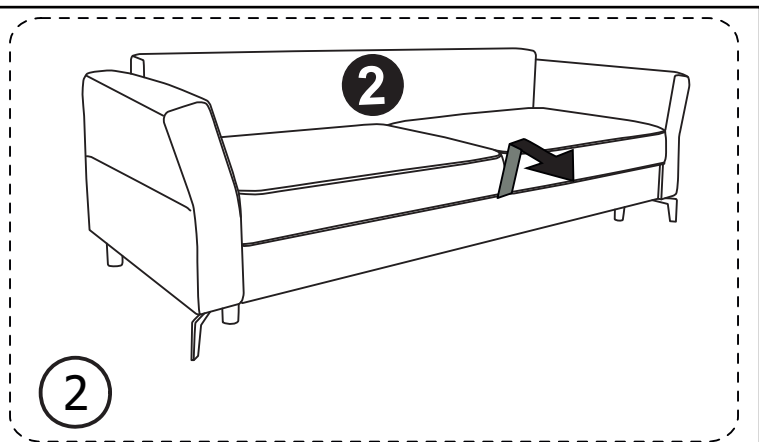

INSTRUKCJA MONTAŻU
ASSEMBLING INSTRUCTIONS

PAROS SOFA

2023/12/05

Elementy w zestawie:

H=130mm A x2	H=120mm B x7	M8x35mm C x4	M6x45mm D x6	5x30 E x5	F x7	G x2
-------------------------------	-------------------------------	-------------------------------	-------------------------------	----------------------------	--------------------	--------------------

!
Proszę zapoznać się
z instrukcją
przed rozpoczęciem
montażu.

Before starting refer
to the assembling
instruction.

H=120mm B x5	 F x5	 G x2
------------------------	-------------	-------------

M6x45mm D x6	5x30 E x1
------------------------	---------------------

H=130mm A x2	H=120mm B x2	M8x35mm C x4	5x30 E x4	 F x2	 G x2
------------------------	------------------------	------------------------	---------------------	-------------	-------------

Ostrzeżenie!
Korzystanie z funkcji spania jest możliwe tylko po ustawieniu sofy wzdłuż ściany.
Po rozłożeniu funkcji spania należy dosunąć sofy do ściany, co uniemożliwia podniesienie się oparcia podczas korzystania z funkcji.