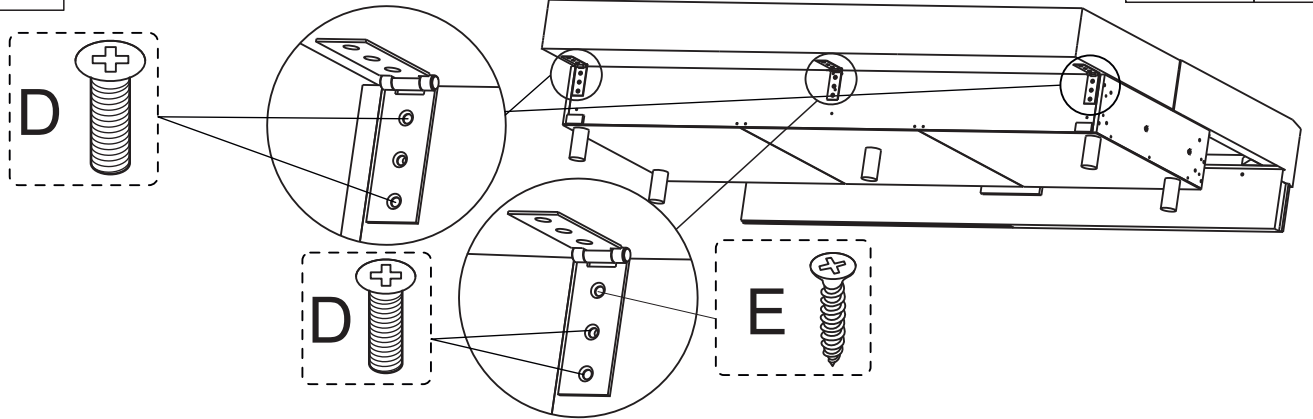

INSTRUKCJA MONTAŻU
ASSEMBLING INSTRUCTIONS

PAROS SOFA

2023/12/05

Elementy w zestawie:

H=130mm A x2	H=120mm B x7	M8x35mm C x4	M6x45mm D x6	5x30 E x5	F x7	G x2
-------------------------------	-------------------------------	-------------------------------	-------------------------------	----------------------------	--------------------	--------------------

!
Proszę zapoznać się
z instrukcją
przed rozpoczęciem
montażu.

Before starting refer
to the assembling
instruction.

H=120mm B x5	 F x5	 G x2
------------------------	-------------	-------------

M6x45mm D x6	5x30 E x1
------------------------	---------------------

H=130mm A x2	H=120mm B x2	M8x35mm C x4	5x30 E x4	 F x2	 G x2
------------------------	------------------------	------------------------	---------------------	-------------	-------------

Ostrzeżenie!
Korzystanie z funkcji spania jest możliwe tylko po ustawieniu sofy wzdłuż ściany.
Po rozłożeniu funkcji spania należy dosunąć sofy do ściany, co uniemożliwia podniesienie się oparcia podczas korzystania z funkcji.