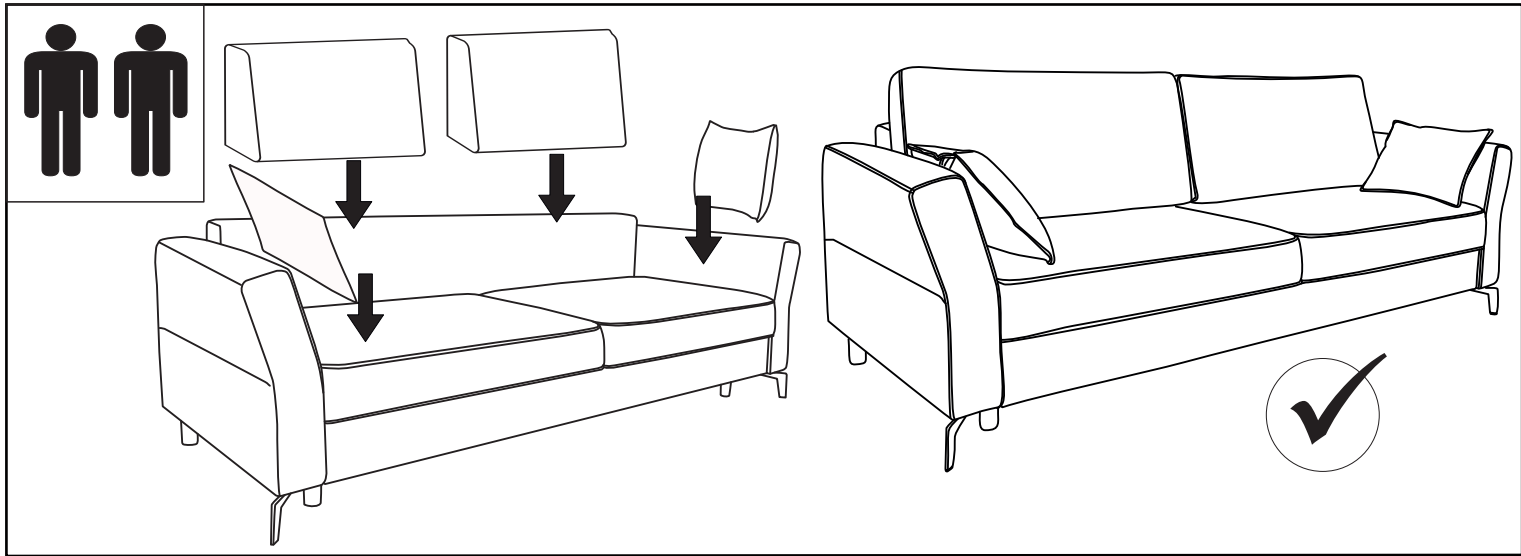

H=130mm A x2	H=120mm B x2	M8x35mm C x4	5x30 E x4	 F x2	 G x2
------------------------	------------------------	------------------------	---------------------	-------------	-------------

Ostrzeżenie!
Korzystanie z funkcji spania jest możliwe tylko po ustawieniu sofy wzdłuż ściany.
Po rozłożeniu funkcji spania należy dosunąć sofy do ściany, co uniemożliwia podniesienie się oparcia podczas korzystania z funkcji.

Podniesienie się oparcia może spowodować zsuniecie się z sofy, skutkiem czego może dojść do poważnych obrażeń.