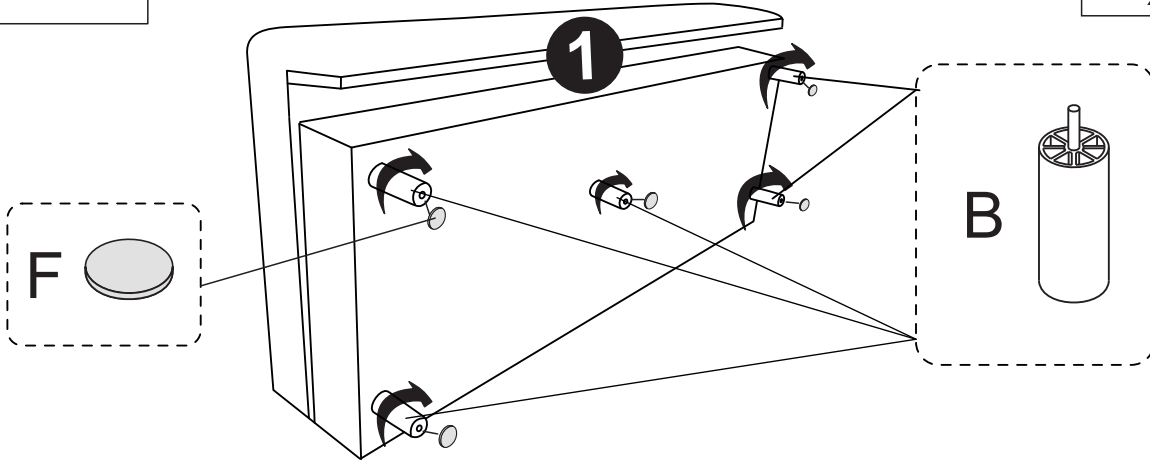

INSTRUKCJA MONTAŻU
ASSEMBLING INSTRUCTIONS

PAROS SOFA

2023/12/05

Elementy w zestawie:

H=130mm A x2	H=120mm B x7	M8x35mm C x4	M6x45mm D x6	5x30 E x5	F x7	G x2
-------------------------------	-------------------------------	-------------------------------	-------------------------------	----------------------------	--------------------	--------------------

!
Proszę zapoznać się
z instrukcją
przed rozpoczęciem
montażu.

Before starting refer
to the assembling
instruction.

H=120mm B x5	 F x5	 G x2
------------------------	-------------	-------------

M6x45mm D x6	5x30 E x1
------------------------	---------------------

H=130mm A x2	H=120mm B x2	M8x35mm C x4	5x30 E x4	 F x2	 G x2
------------------------	------------------------	------------------------	---------------------	-------------	-------------

Ostrzeżenie!
Korzystanie z funkcji spania jest możliwe tylko po ustawieniu sofy wzdłuż ściany.
Po rozłożeniu funkcji spania należy dosunąć sofy do ściany, co uniemożliwia podniesienie się oparcia podczas korzystania z funkcji.