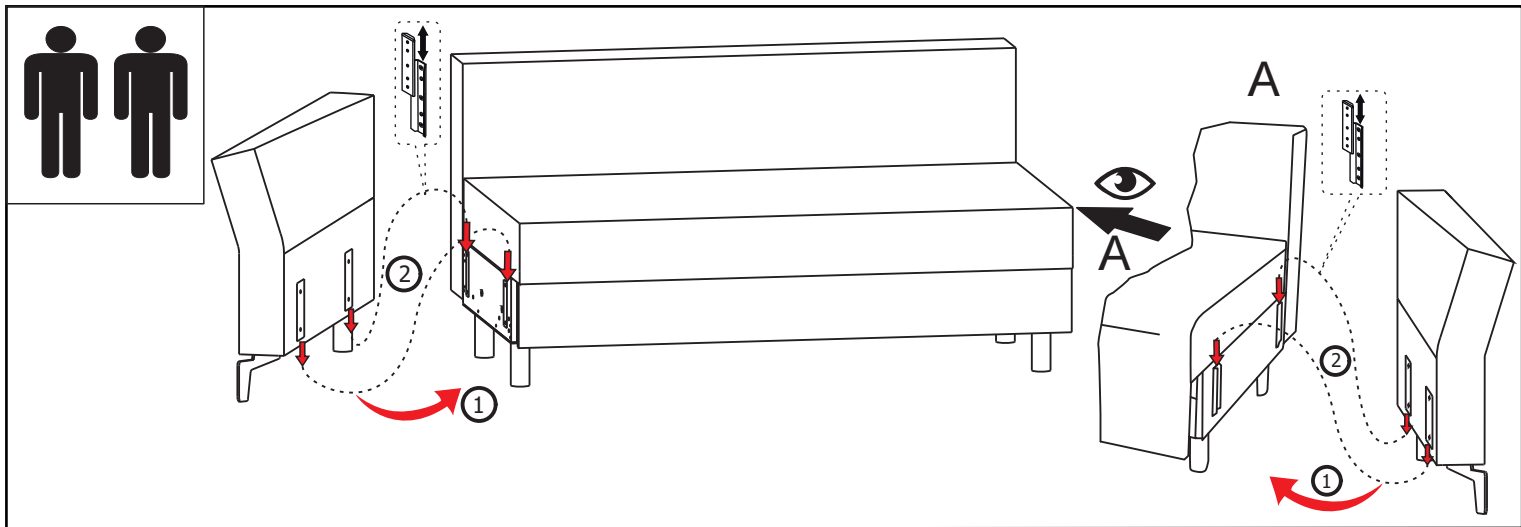

INSTRUKCJA MONTAŻU
ASSEMBLING INSTRUCTIONS

PAROS SOFA

2023/12/05

Elementy w zestawie:

H=130mm A x2	H=120mm B x7	M8x35mm C x4	M6x45mm D x6	5x30 E x5	F x7	G x2
-------------------------------	-------------------------------	-------------------------------	-------------------------------	----------------------------	--------------------	--------------------

!
Proszę zapoznać się
z instrukcją
przed rozpoczęciem
montażu.

Before starting refer
to the assembling
instruction.

H=120mm B x5	 F x5	 G x2
------------------------	-------------	-------------

M6x45mm D x6	5x30 E x1
------------------------	---------------------

H=130mm A x2	H=120mm B x2	M8x35mm C x4	5x30 E x4	 F x2	 G x2
------------------------	------------------------	------------------------	---------------------	-------------	-------------

Ostrzeżenie!
Korzystanie z funkcji spania jest możliwe tylko po ustawieniu sofy wzdłuż ściany.
Po rozłożeniu funkcji spania należy dosunąć sofy do ściany, co uniemożliwia podniesienie się oparcia podczas korzystania z funkcji.