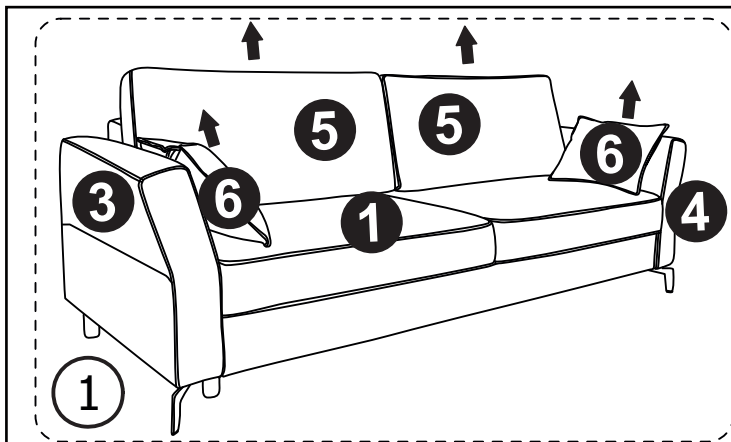

INSTRUKCJA MONTAŻU
ASSEMBLING INSTRUCTIONS

PAROS SOFA

2023/12/05

Elementy w zestawie:

H=130mm A x2	H=120mm B x7	M8x35mm C x4	M6x45mm D x6	5x30 E x5	F x7	G x2
-------------------------------	-------------------------------	-------------------------------	-------------------------------	----------------------------	--------------------	--------------------

!
Proszę zapoznać się
z instrukcją
przed rozpoczęciem
montażu.

Before starting refer
to the assembling
instruction.

H=120mm B x5	 F x5	 G x2
------------------------	-------------	-------------

M6x45mm D x6	5x30 E x1
------------------------	---------------------

H=130mm A x2	H=120mm B x2	M8x35mm C x4	5x30 E x4	 F x2	 G x2
------------------------	------------------------	------------------------	---------------------	-------------	-------------

Ostrzeżenie!
Korzystanie z funkcji spania jest możliwe tylko po ustawieniu sofy wzdłuż ściany.
Po rozłożeniu funkcji spania należy dosunąć sofy do ściany, co uniemożliwia podniesienie się oparcia podczas korzystania z funkcji.