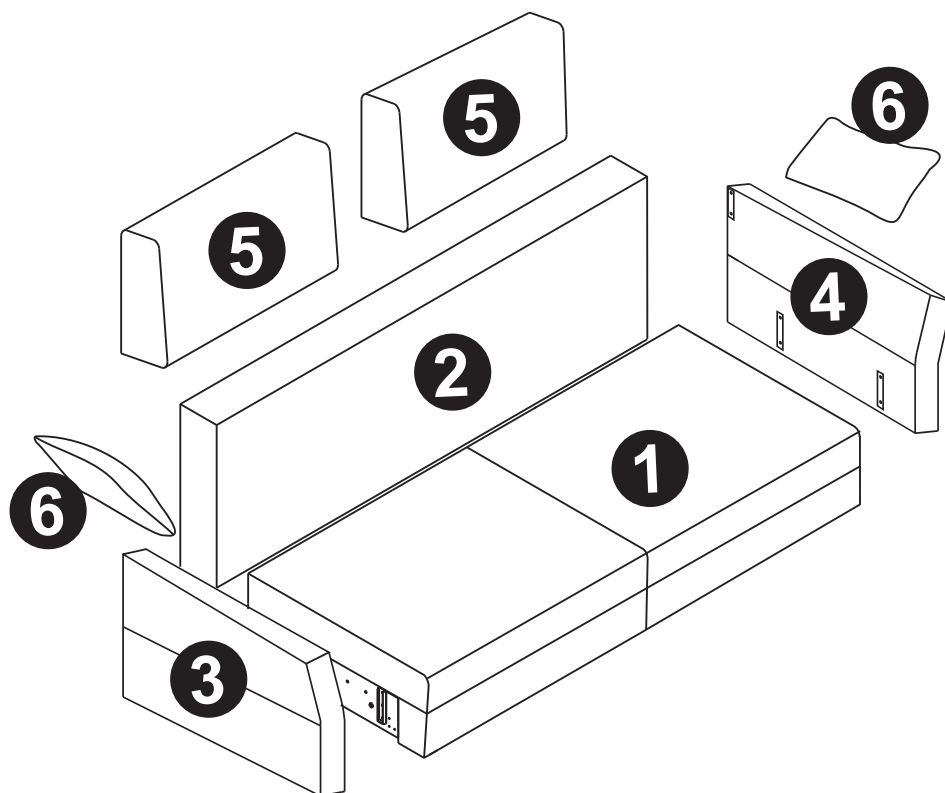

INSTRUKCJA MONTAŻU
ASSEMBLING INSTRUCTIONS

PAROS SOFA

2023/12/05

Elementy w zestawie:

H=130mm A x2	H=120mm B x7	M8x35mm C x4	M6x45mm D x6	5x30 E x5	F x7	G x2
-------------------------------	-------------------------------	-------------------------------	-------------------------------	----------------------------	--------------------	--------------------

!
Proszę zapoznać się
z instrukcją
przed rozpoczęciem
montażu.

Before starting refer
to the assembling
instruction.

H=120mm B x5	 F x5	 G x2
------------------------	-------------	-------------

M6x45mm D x6	5x30 E x1
------------------------	---------------------

H=130mm A x2	H=120mm B x2	M8x35mm C x4	5x30 E x4	 F x2	 G x2
------------------------	------------------------	------------------------	---------------------	-------------	-------------

Ostrzeżenie!
Korzystanie z funkcji spania jest możliwe tylko po ustawieniu sofy wzdłuż ściany.
Po rozłożeniu funkcji spania należy dosunąć sofy do ściany, co uniemożliwia podniesienie się oparcia podczas korzystania z funkcji.