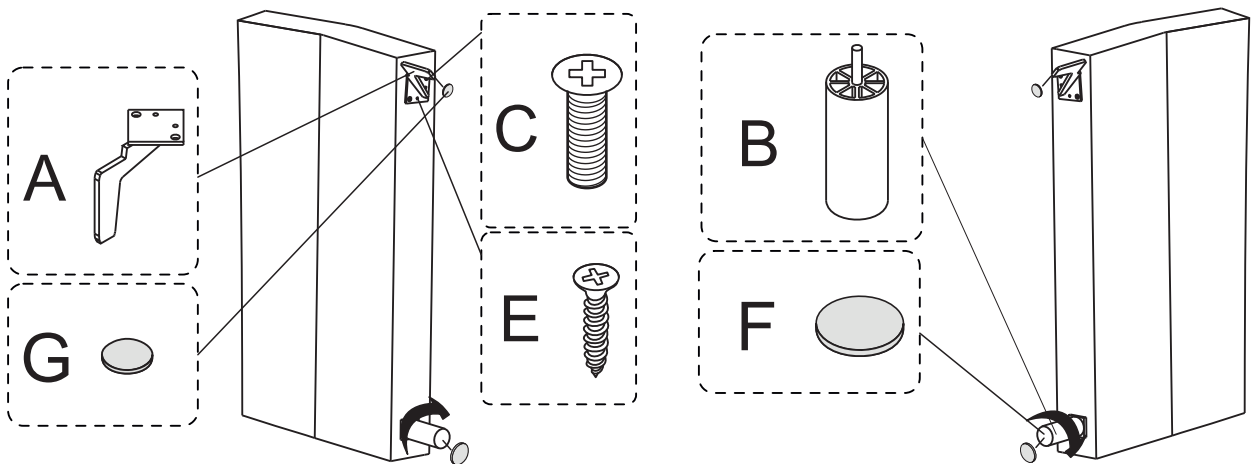

INSTRUKCJA MONTAŻU
ASSEMBLING INSTRUCTIONS

PAROS SOFA

2023/12/05

Elementy w zestawie:

H=130mm A x2	H=120mm B x7	M8x35mm C x4	M6x45mm D x6	5x30 E x5	F x7	G x2
-------------------------------	-------------------------------	-------------------------------	-------------------------------	----------------------------	--------------------	--------------------

!
Proszę zapoznać się
z instrukcją
przed rozpoczęciem
montażu.

Before starting refer
to the assembling
instruction.

H=120mm B x5	 F x5	 G x2
------------------------	-------------	-------------

M6x45mm D x6	5x30 E x1
------------------------	---------------------

H=130mm A x2	H=120mm B x2	M8x35mm C x4	5x30 E x4	 F x2	 G x2
------------------------	------------------------	------------------------	---------------------	-------------	-------------

Ostrzeżenie!
Korzystanie z funkcji spania jest możliwe tylko po ustawieniu sofy wzdłuż ściany.
Po rozłożeniu funkcji spania należy dosunąć sofy do ściany, co uniemożliwia podniesienie się oparcia podczas korzystania z funkcji.