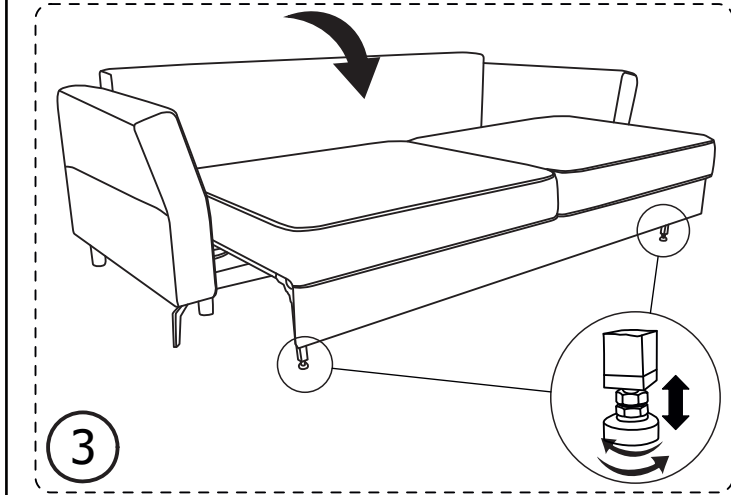

INSTRUKCJA MONTAŻU
ASSEMBLING INSTRUCTIONS

PAROS SOFA

2023/12/05

Elementy w zestawie:

H=130mm A x2	H=120mm B x7	M8x35mm C x4	M6x45mm D x6	5x30 E x5	F x7	G x2
-------------------------------	-------------------------------	-------------------------------	-------------------------------	----------------------------	--------------------	--------------------

!
Proszę zapoznać się
z instrukcją
przed rozpoczęciem
montażu.

Before starting refer
to the assembling
instruction.

H=120mm B x5	 F x5	 G x2
------------------------	-------------	-------------

M6x45mm D x6	5x30 E x1
------------------------	---------------------

H=130mm A x2	H=120mm B x2	M8x35mm C x4	5x30 E x4	 F x2	 G x2
------------------------	------------------------	------------------------	---------------------	-------------	-------------

Ostrzeżenie!
Korzystanie z funkcji spania jest możliwe tylko po ustawieniu sofy wzdłuż ściany.
Po rozłożeniu funkcji spania należy dosunąć sofy do ściany, co uniemożliwia podniesienie się oparcia podczas korzystania z funkcji.