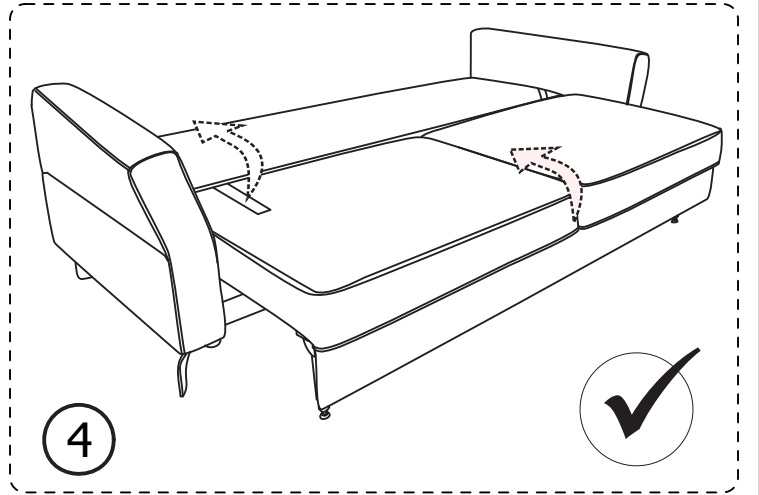

INSTRUKCJA MONTAŻU
ASSEMBLING INSTRUCTIONS

PAROS SOFA

2023/12/05

Elementy w zestawie:

H=130mm A x2	H=120mm B x7	M8x35mm C x4	M6x45mm D x6	5x30 E x5	F x7	G x2
-------------------------------	-------------------------------	-------------------------------	-------------------------------	----------------------------	--------------------	--------------------

!
Proszę zapoznać się
z instrukcją
przed rozpoczęciem
montażu.

Before starting refer
to the assembling
instruction.

H=120mm B x5	 F x5	 G x2
------------------------	-------------	-------------

M6x45mm D x6	5x30 E x1
------------------------	---------------------

H=130mm A x2	H=120mm B x2	M8x35mm C x4	5x30 E x4	 F x2	 G x2
------------------------	------------------------	------------------------	---------------------	-------------	-------------

Ostrzeżenie!
Korzystanie z funkcji spania jest możliwe tylko po ustawieniu sofy wzdłuż ściany.
Po rozłożeniu funkcji spania należy dosunąć sofy do ściany, co uniemożliwia podniesienie się oparcia podczas korzystania z funkcji.