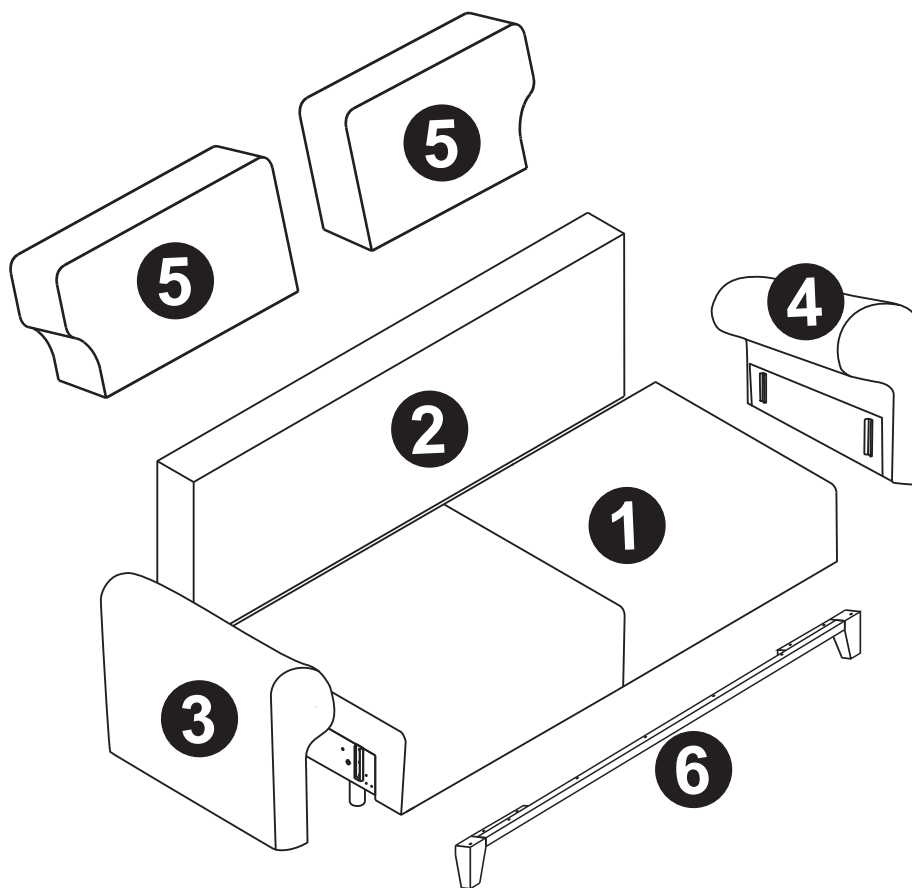

INSTRUKCJA MONTAŻU  
ASSEMBLING INSTRUCTIONS

**LAOS SOFA**

**2023/12/05**

Elementy w zestawie:

H=120mm  <b>A</b>	M6x45mm  <b>B</b>	6x90  <b>C</b>	5x45  <b>D</b>	5x30  <b>E</b>	<b>F</b> 
x5	x6	x2	x6	x1	x7

**!**  
Proszę zapoznać się z instrukcją przed rozpoczęciem montażu.

Before starting refer to the assembling instruction.

Ostrzeżenie!  
Korzystanie z funkcji spania jest możliwe tylko po ustawieniu sofy wzdłuż ściany.  
Po rozłożeniu funkcji spania należy dosunąć sofy do ściany, co uniemożliwia podniesienie się oparcia podczas korzystania z funkcji.

Podniesienie się oparcia może spowodować zsuniecie się z sofy, skutkiem czego może dojść do poważnych obrażeń.