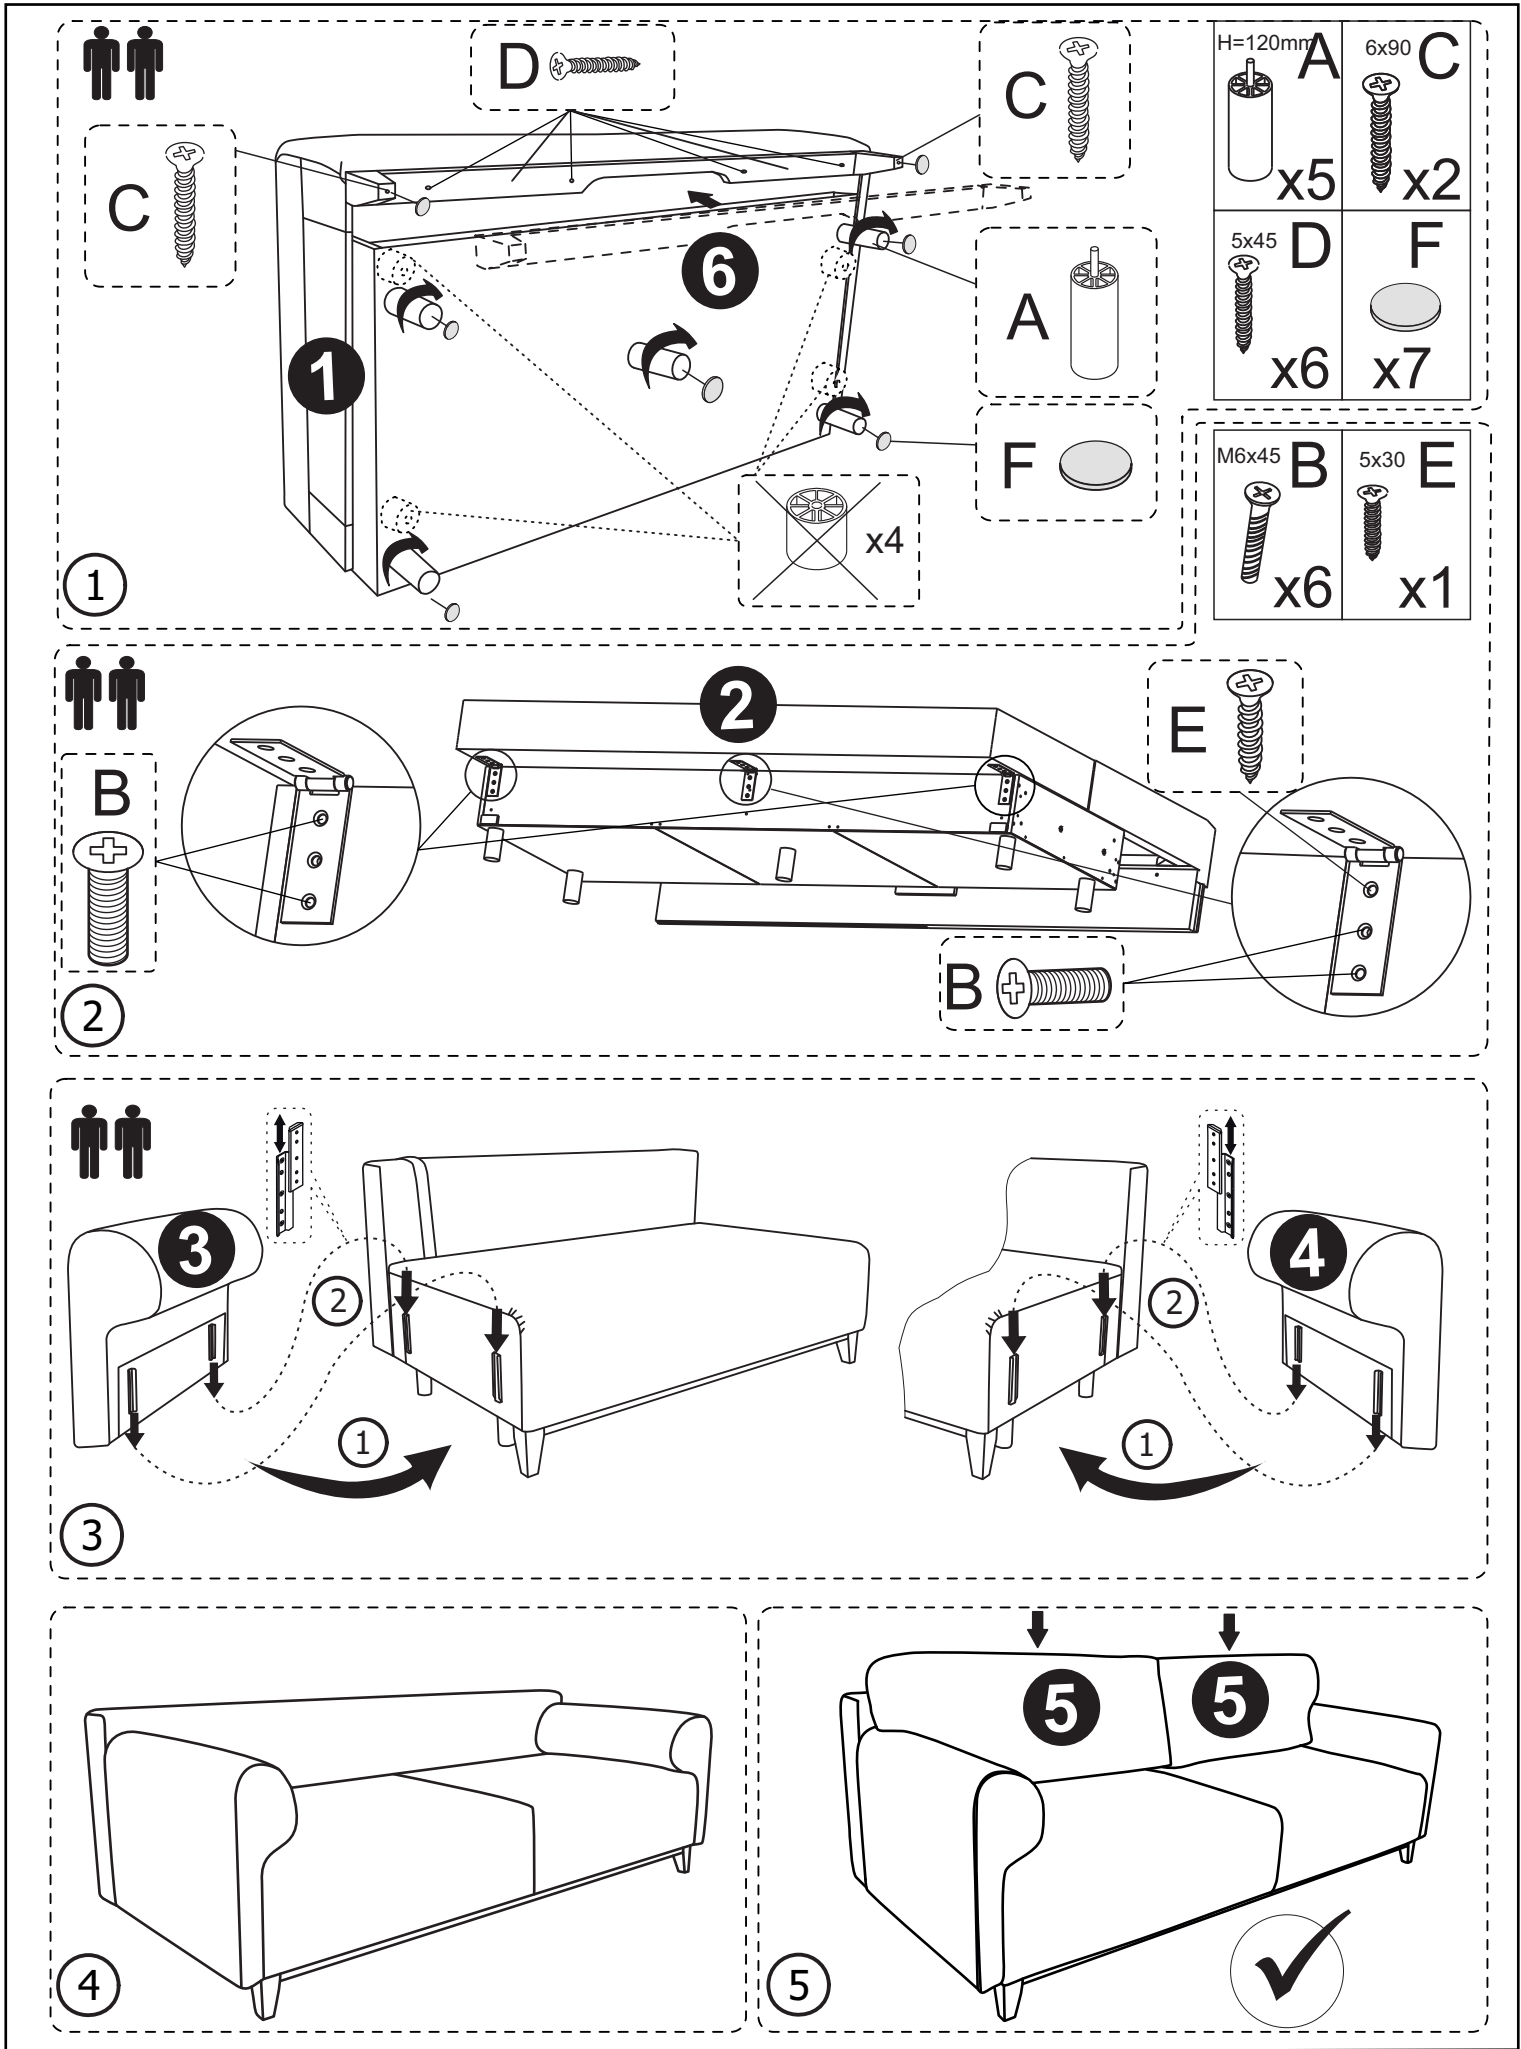

INSTRUKCJA MONTAŻU  
ASSEMBLING INSTRUCTIONS

**LAOS SOFA**

**2023/12/05**

Elementy w zestawie:

H=120mm  <b>A</b>	M6x45mm  <b>B</b>	6x90  <b>C</b>	5x45  <b>D</b>	5x30  <b>E</b>	<b>F</b> 
x5	x6	x2	x6	x1	x7

**!**  
Proszę zapoznać się z instrukcją przed rozpoczęciem montażu.

Before starting refer to the assembling instruction.

Ostrzeżenie!  
Korzystanie z funkcji spania jest możliwe tylko po ustawieniu sofy wzdłuż ściany.  
Po rozłożeniu funkcji spania należy dosunąć sofy do ściany, co uniemożliwia podniesienie się oparcia podczas korzystania z funkcji.

Podniesienie się oparcia może spowodować zsuniecie się z sofy, skutkiem czego może dojść do poważnych obrażeń.