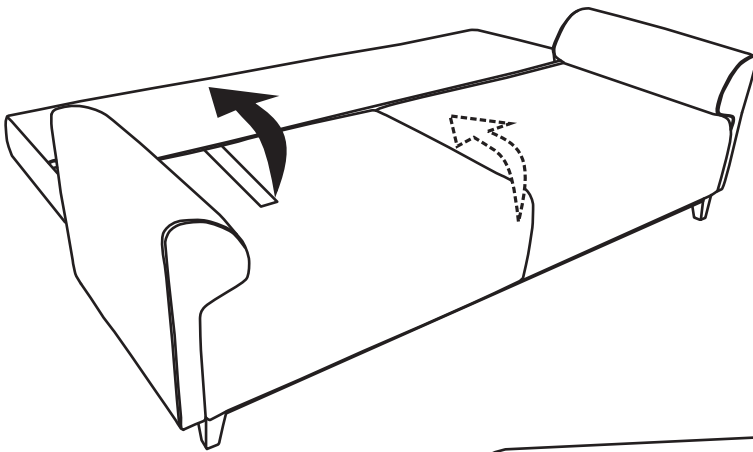

INSTRUKCJA MONTAŻU  
ASSEMBLING INSTRUCTIONS

**LAOS SOFA**

**2023/12/05**

Elementy w zestawie:

H=120mm  <b>A</b>	M6x45mm  <b>B</b>	6x90  <b>C</b>	5x45  <b>D</b>	5x30  <b>E</b>	<b>F</b> 
x5	x6	x2	x6	x1	x7

**!**  
Proszę zapoznać się z instrukcją przed rozpoczęciem montażu.

Before starting refer to the assembling instruction.

Ostrzeżenie!  
Korzystanie z funkcji spania jest możliwe tylko po ustawieniu sofy wzdłuż ściany.  
Po rozłożeniu funkcji spania należy dosunąć sofy do ściany, co uniemożliwia podniesienie się oparcia podczas korzystania z funkcji.