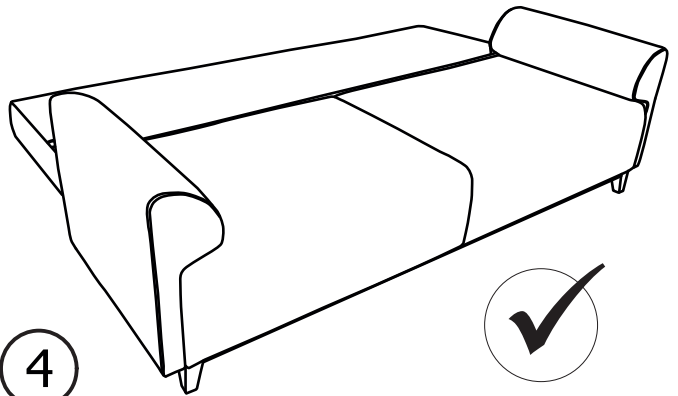

INSTRUKCJA MONTAŻU  
ASSEMBLING INSTRUCTIONS

**LAOS SOFA**

**2023/12/05**

Elementy w zestawie:

H=120mm  <b>A</b>	M6x45mm  <b>B</b>	6x90  <b>C</b>	5x45  <b>D</b>	5x30  <b>E</b>	<b>F</b> 
x5	x6	x2	x6	x1	x7

**!**  
Proszę zapoznać się z instrukcją przed rozpoczęciem montażu.

Before starting refer to the assembling instruction.

Ostrzeżenie!  
Korzystanie z funkcji spania jest możliwe tylko po ustawieniu sofy wzdłuż ściany.  
Po rozłożeniu funkcji spania należy dosunąć sofy do ściany, co uniemożliwia podniesienie się oparcia podczas korzystania z funkcji.