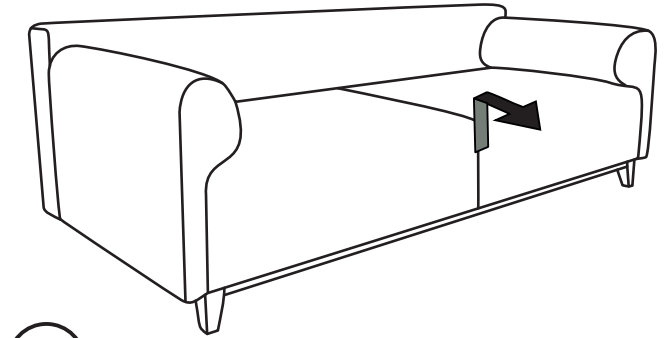

INSTRUKCJA MONTAŻU  
ASSEMBLING INSTRUCTIONS

**LAOS SOFA**

**2023/12/05**

Elementy w zestawie:

H=120mm  <b>A</b>	M6x45mm  <b>B</b>	6x90  <b>C</b>	5x45  <b>D</b>	5x30  <b>E</b>	<b>F</b> 
x5	x6	x2	x6	x1	x7

**!**  
Proszę zapoznać się z instrukcją przed rozpoczęciem montażu.

Before starting refer to the assembling instruction.

Ostrzeżenie!  
Korzystanie z funkcji spania jest możliwe tylko po ustawieniu sofy wzdłuż ściany.  
Po rozłożeniu funkcji spania należy dosunąć sofy do ściany, co uniemożliwia podniesienie się oparcia podczas korzystania z funkcji.

Podniesienie się oparcia może spowodować zsuniecie się z sofy, skutkiem czego może dojść do poważnych obrażeń.