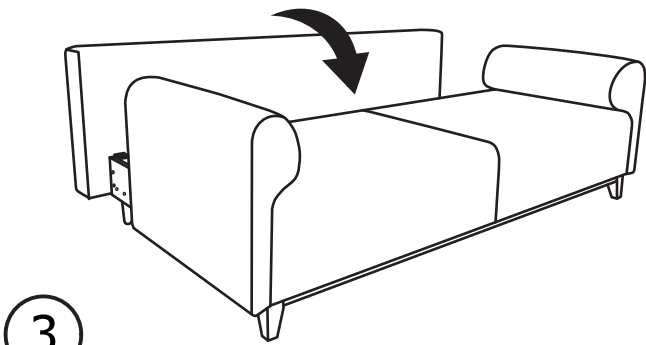

INSTRUKCJA MONTAŻU  
ASSEMBLING INSTRUCTIONS

**LAOS SOFA**

**2023/12/05**

Elementy w zestawie:

H=120mm  <b>A</b>	M6x45mm  <b>B</b>	6x90  <b>C</b>	5x45  <b>D</b>	5x30  <b>E</b>	<b>F</b> 
x5	x6	x2	x6	x1	x7

**!**  
Proszę zapoznać się z instrukcją przed rozpoczęciem montażu.

Before starting refer to the assembling instruction.

Ostrzeżenie!  
Korzystanie z funkcji spania jest możliwe tylko po ustawieniu sofy wzdłuż ściany.  
Po rozłożeniu funkcji spania należy dosunąć sofy do ściany, co uniemożliwia podniesienie się oparcia podczas korzystania z funkcji.