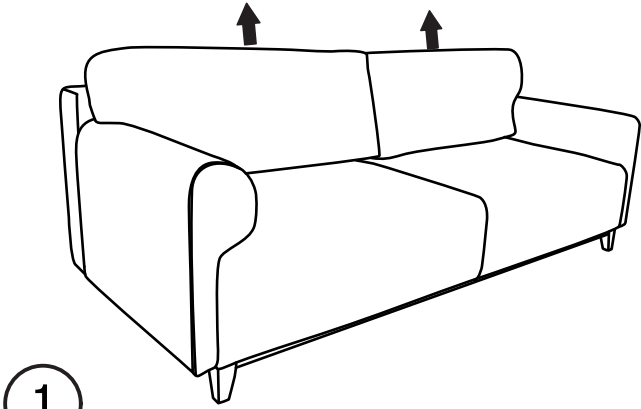

INSTRUKCJA MONTAŻU  
ASSEMBLING INSTRUCTIONS

**LAOS SOFA**

**2023/12/05**

Elementy w zestawie:

H=120mm  <b>A</b>	M6x45mm  <b>B</b>	6x90  <b>C</b>	5x45  <b>D</b>	5x30  <b>E</b>	<b>F</b> 
x5	x6	x2	x6	x1	x7

**!**  
Proszę zapoznać się z instrukcją przed rozpoczęciem montażu.

Before starting refer to the assembling instruction.

Ostrzeżenie!  
Korzystanie z funkcji spania jest możliwe tylko po ustawieniu sofy wzdłuż ściany.  
Po rozłożeniu funkcji spania należy dosunąć sofy do ściany, co uniemożliwia podniesienie się oparcia podczas korzystania z funkcji.

Podniesienie się oparcia może spowodować zsuniecie się z sofy, skutkiem czego może dojść do poważnych obrażeń.