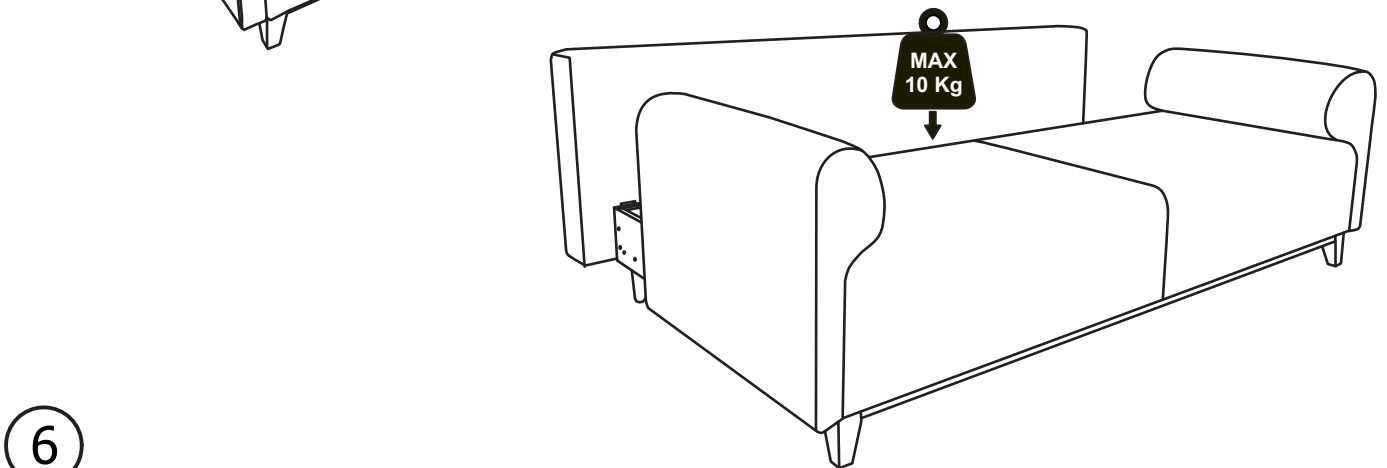

INSTRUKCJA MONTAŻU  
ASSEMBLING INSTRUCTIONS

**LAOS SOFA**

**2023/12/05**

Elementy w zestawie:

H=120mm  <b>A</b>	M6x45mm  <b>B</b>	6x90  <b>C</b>	5x45  <b>D</b>	5x30  <b>E</b>	<b>F</b> 
x5	x6	x2	x6	x1	x7

**!**  
Proszę zapoznać się z instrukcją przed rozpoczęciem montażu.

Before starting refer to the assembling instruction.

Ostrzeżenie!  
Korzystanie z funkcji spania jest możliwe tylko po ustawieniu sofy wzdłuż ściany.  
Po rozłożeniu funkcji spania należy dosunąć sofy do ściany, co uniemożliwia podniesienie się oparcia podczas korzystania z funkcji.

Podniesienie się oparcia może spowodować zsuniecie się z sofy, skutkiem czego może dojść do poważnych obrażeń.