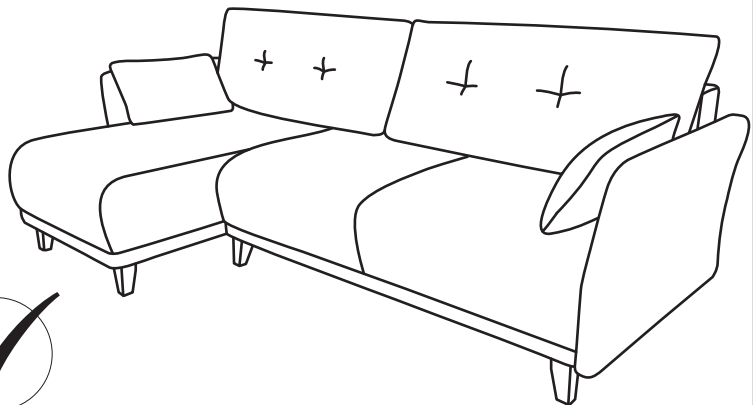

INSTRUKCJA MONTAŻU
ASSEMBLING INSTRUCTIONS

**PRAWA
STRONA**

BARISTA NAROŻNIK Z FUNKCJA

2023/12/14

**LEWA
STRONA**

Elementy w zestawie:

 H=120mm A x6	 B x4	 M6x40mm C x4	 6x90 D x4	 E x4	 F x6	 M6x20mm G x20	 H x4	 J x6
--	--	---	--	---	---	--	---	--

- | | | |
|----------------------------|--------------------|--------------------|
| M6x20mm G

x8 | H

x2 | J

x2 |
|----------------------------|--------------------|--------------------|

LEWA STRONA

PRAWA STRONA

LEWA STRONA

PRAWA STRONA

LEWA STRONA

PRAWA STRONA

LEWA STRONA