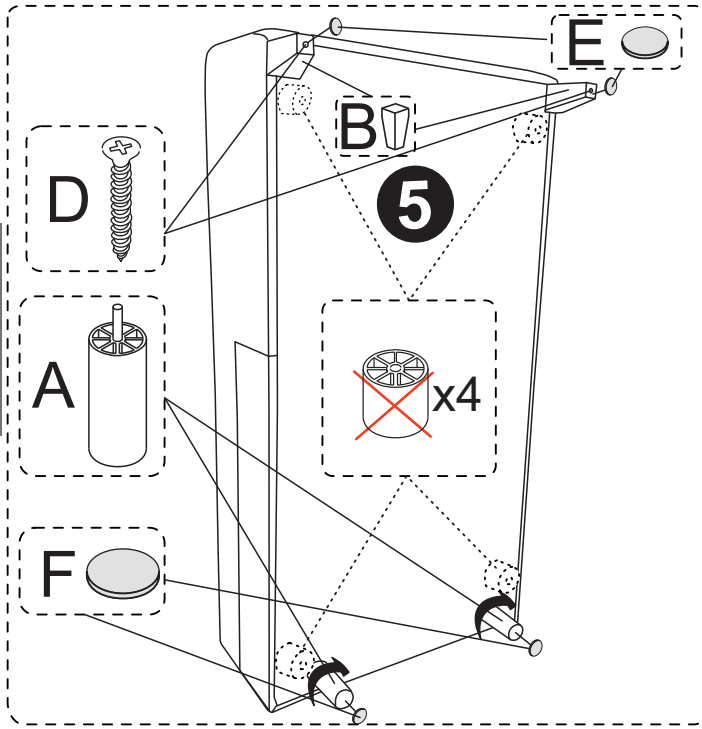

INSTRUKCJA MONTAŻU
ASSEMBLING INSTRUCTIONS

**PRAWA
STRONA**

BARISTA NAROŻNIK Z FUNKCJA

2023/12/14

**LEWA
STRONA**

Elementy w zestawie:

 H=120mm A x6	 B x4	 M6x40mm C x4	 6x90 D x4	 E x4	 F x6	 M6x20mm G x20	 H x4	 J x6
--	--	---	--	---	---	--	---	--

!
Proszę zapoznać się
z instrukcją
przed rozpoczęciem
montażu.

Before starting refer
to the assembling
instruction.

LEWA/PRAWA STRONA

H=120mm A x4	B x2	6x90 D x2	E x2	F x4
-------------------------------	--------------------	----------------------------	--------------------	--------------------

LEWA/PRAWA STRONA

M6x40mm C x4

LEWA/PRAWA STRONA

PRAWA STRONA

LEWA STRONA

PRAWA STRONA

PRAWA STRONA

LEWA STRONA

- | | | |
|----------------------------|--------------------|--------------------|
| M6x20mm G

x8 | H

x2 | J

x2 |
|----------------------------|--------------------|--------------------|

LEWA STRONA

PRAWA STRONA