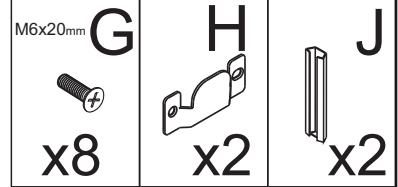

INSTRUKCJA MONTAŻU
ASSEMBLING INSTRUCTIONS

**PRAWA
STRONA**

BARISTA NAROŻNIK Z FUNKCJA

2023/12/14

**LEWA
STRONA**

Elementy w zestawie:

 H=120mm A x6	 B x4	 M6x40mm C x4	 6x90 D x4	 E x4	 F x6	 M6x20mm G x20	 H x4	 J x6
--	--	---	--	---	---	--	---	--

!
Proszę zapoznać się
z instrukcją
przed rozpoczęciem
montażu.

Before starting refer
to the assembling
instruction.

LEWA/PRAWA STRONA

H=120mm A x4	B x2	6x90 D x2	E x2	F x4
-------------------------------	--------------------	----------------------------	--------------------	--------------------

LEWA/PRAWA STRONA

M6x40mm C x4

LEWA/PRAWA STRONA

PRAWA STRONA

LEWA STRONA

PRAWA STRONA

PRAWA STRONA

LEWA STRONA

- | | | |
|----------------------------|--------------------|--------------------|
| M6x20mm G

x8 | H

x2 | J

x2 |
|----------------------------|--------------------|--------------------|

LEWA STRONA

PRAWA STRONA