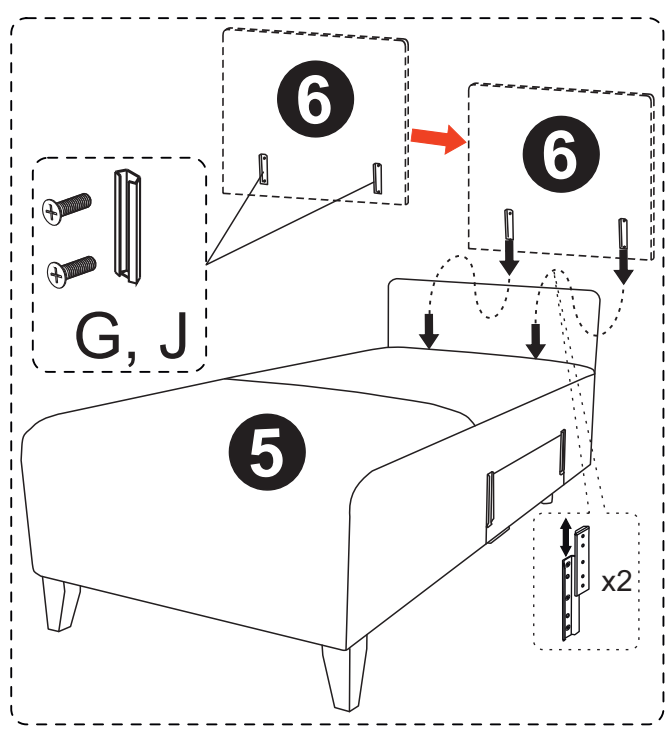

INSTRUKCJA MONTAŻU
ASSEMBLING INSTRUCTIONS

**PRAWA
STRONA**

BARISTA NAROŻNIK Z FUNKCJA

2023/12/14

**LEWA
STRONA**

Elementy w zestawie:

 H=120mm A x6	 B x4	 M6x40mm C x4	 6x90 D x4	 E x4	 F x6	 M6x20mm G x20	 H x4	 J x6
--	--	---	--	---	---	--	---	--

!
Proszę zapoznać się
z instrukcją
przed rozpoczęciem
montażu.

Before starting refer
to the assembling
instruction.

LEWA/PRAWA STRONA

H=120mm A x4	B x2	6x90 D x2	E x2	F x4
-------------------------------	--------------------	----------------------------	--------------------	--------------------

LEWA/PRAWA STRONA

M6x40mm C x4

LEWA/PRAWA STRONA

PRAWA STRONA

LEWA STRONA

PRAWA STRONA

PRAWA STRONA

LEWA STRONA

- | | | |
|----------------------------|--------------------|--------------------|
| M6x20mm G

x8 | H

x2 | J

x2 |
|----------------------------|--------------------|--------------------|

LEWA STRONA

PRAWA STRONA