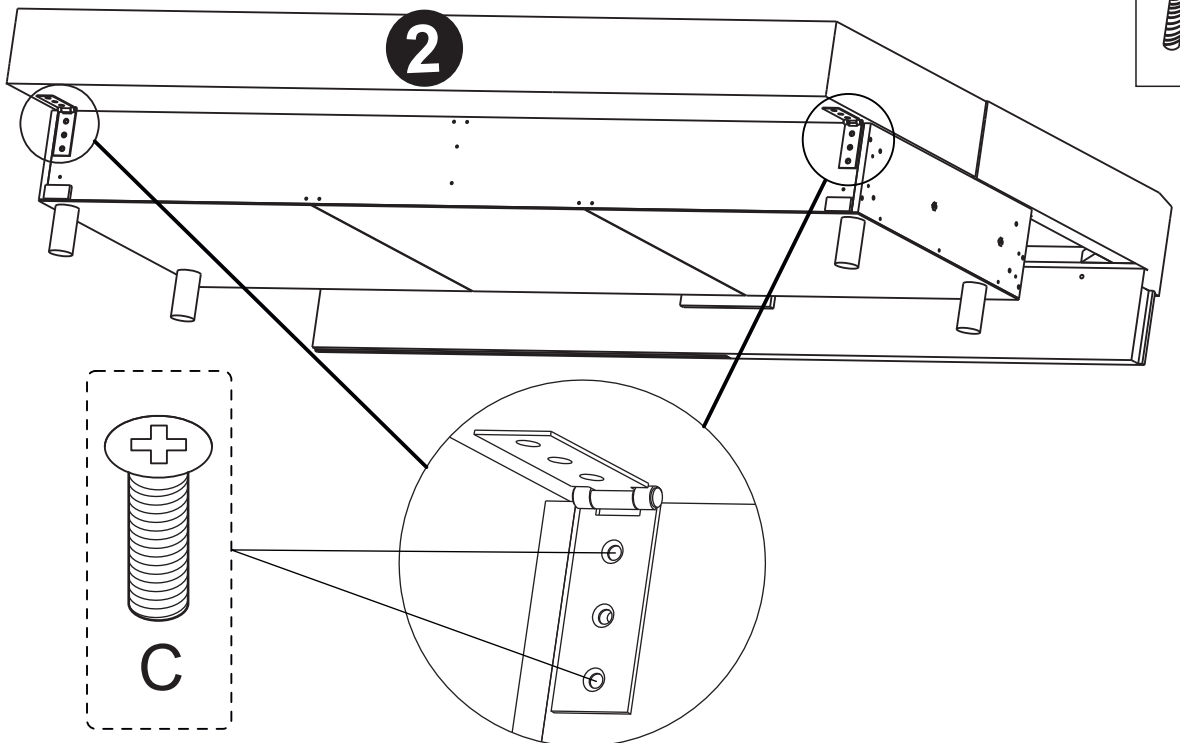

INSTRUKCJA MONTAŻU
ASSEMBLING INSTRUCTIONS

**PRAWA
STRONA**

BARISTA NAROŻNIK Z FUNKCJA

2023/12/14

**LEWA
STRONA**

Elementy w zestawie:

 H=120mm A x6	 B x4	 M6x40mm C x4	 6x90 D x4	 E x4	 F x6	 M6x20mm G x20	 H x4	 J x6
--	--	---	--	---	---	--	---	--

!
Proszę zapoznać się
z instrukcją
przed rozpoczęciem
montażu.

Before starting refer
to the assembling
instruction.

LEWA/PRAWA STRONA

H=120mm A x4	B x2	6x90 D x2	E x2	F x4
-------------------------------	--------------------	----------------------------	--------------------	--------------------

LEWA/PRAWA STRONA

M6x40mm C x4

LEWA/PRAWA STRONA

PRAWA STRONA

LEWA STRONA

PRAWA STRONA

PRAWA STRONA

LEWA STRONA

- | | | |
|----------------------------|--------------------|--------------------|
| M6x20mm G

x8 | H

x2 | J

x2 |
|----------------------------|--------------------|--------------------|

LEWA STRONA

PRAWA STRONA