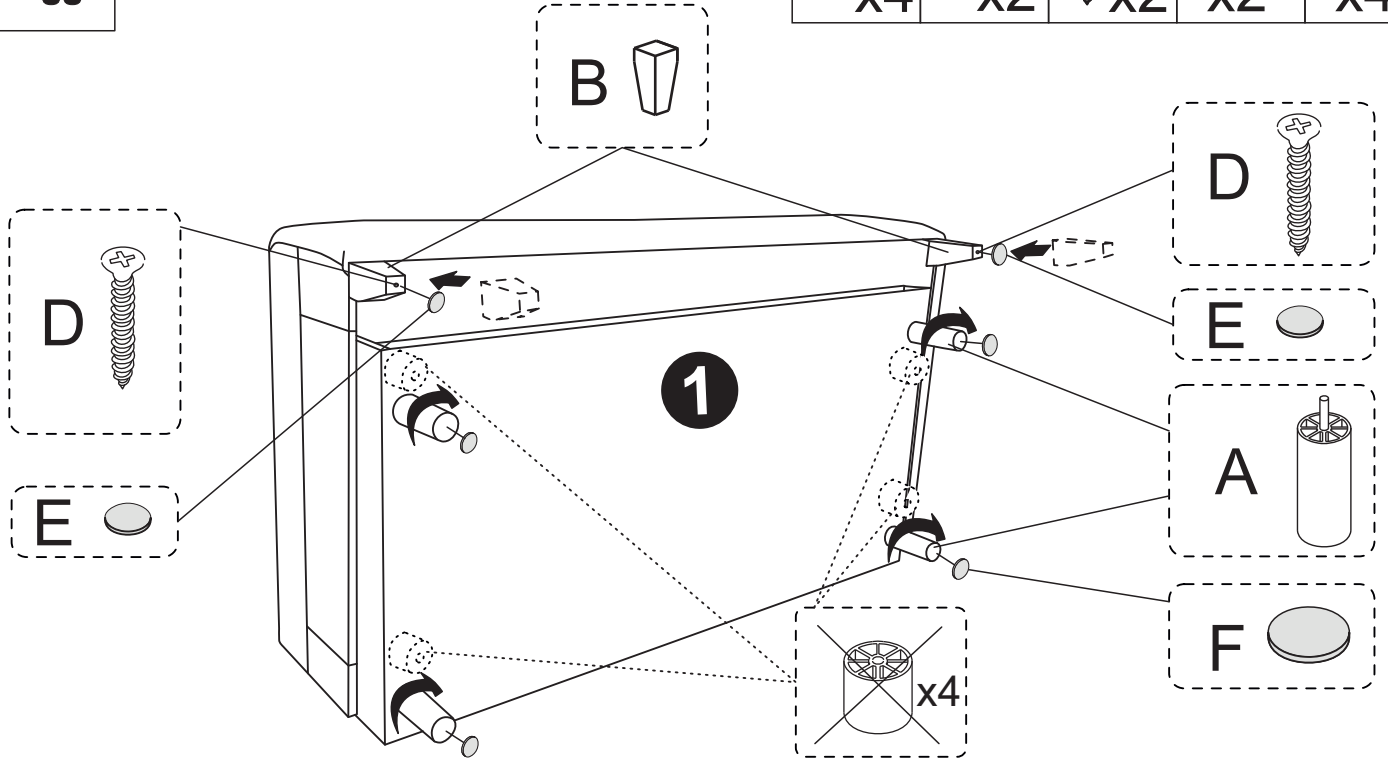

INSTRUKCJA MONTAŻU
ASSEMBLING INSTRUCTIONS

**PRAWA
STRONA**

BARISTA NAROŻNIK Z FUNKCJA

2023/12/14

**LEWA
STRONA**

Elementy w zestawie:

 H=120mm A x6	 B x4	 M6x40mm C x4	 6x90 D x4	 E x4	 F x6	 M6x20mm G x20	 H x4	 J x6
--	--	---	--	---	---	--	---	--

!
Proszę zapoznać się
z instrukcją
przed rozpoczęciem
montażu.

Before starting refer
to the assembling
instruction.

LEWA/PRAWA STRONA

H=120mm A x4	B x2	6x90 D x2	E x2	F x4
-------------------------------	--------------------	----------------------------	--------------------	--------------------

LEWA/PRAWA STRONA

M6x40mm C x4

LEWA/PRAWA STRONA

PRAWA STRONA

LEWA STRONA

PRAWA STRONA

PRAWA STRONA

LEWA STRONA

- | | | |
|----------------------------|--------------------|--------------------|
| M6x20mm G

x8 | H

x2 | J

x2 |
|----------------------------|--------------------|--------------------|

LEWA STRONA

PRAWA STRONA