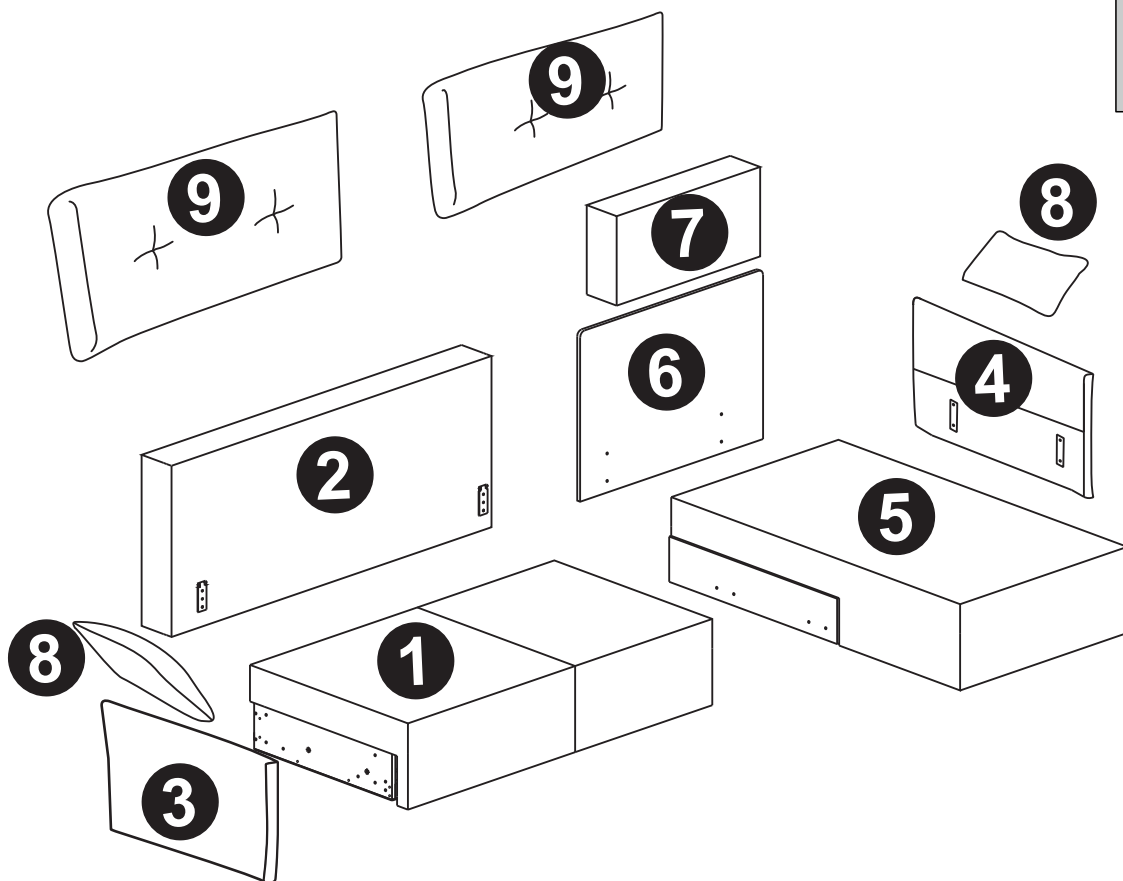

INSTRUKCJA MONTAŻU
ASSEMBLING INSTRUCTIONS

**PRAWA
STRONA**

BARISTA NAROŻNIK Z FUNKCJA

2023/12/14

**LEWA
STRONA**

Elementy w zestawie:

 H=120mm A x6	 B x4	 M6x40mm C x4	 6x90 D x4	 E x4	 F x6	 M6x20mm G x20	 H x4	 J x6
--	--	---	--	---	---	--	---	--

!
Proszę zapoznać się
z instrukcją
przed rozpoczęciem
montażu.

Before starting refer
to the assembling
instruction.

LEWA/PRAWA STRONA

H=120mm A x4	B x2	6x90 D x2	E x2	F x4
-------------------------------	--------------------	----------------------------	--------------------	--------------------

- | | | |
|----------------------------|--------------------|--------------------|
| M6x20mm G

x8 | H

x2 | J

x2 |
|----------------------------|--------------------|--------------------|

LEWA STRONA

PRAWA STRONA