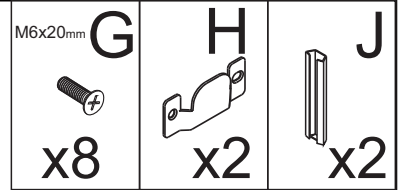

INSTRUKCJA MONTAŻU
ASSEMBLING INSTRUCTIONS

**PRAWA
STRONA**

BARISTA NAROŻNIK Z FUNKCJA

2023/12/14

**LEWA
STRONA**

Elementy w zestawie:

 H=120mm A x6	 B x4	 M6x40mm C x4	 6x90 D x4	 E x4	 F x6	 M6x20mm G x20	 H x4	 J x6
--	--	---	--	---	---	--	---	--

!
Proszę zapoznać się
z instrukcją
przed rozpoczęciem
montażu.

Before starting refer
to the assembling
instruction.

LEWA/PRAWA STRONA

H=120mm A x4	B x2	6x90 D x2	E x2	F x4
-------------------------------	--------------------	----------------------------	--------------------	--------------------

LEWA/PRAWA STRONA

M6x40mm C x4

LEWA/PRAWA STRONA

PRAWA STRONA

LEWA STRONA

PRAWA STRONA

PRAWA STRONA

LEWA STRONA

- | | | |
|----------------------------|--------------------|--------------------|
| M6x20mm G

x8 | H

x2 | J

x2 |
|----------------------------|--------------------|--------------------|

LEWA STRONA

PRAWA STRONA