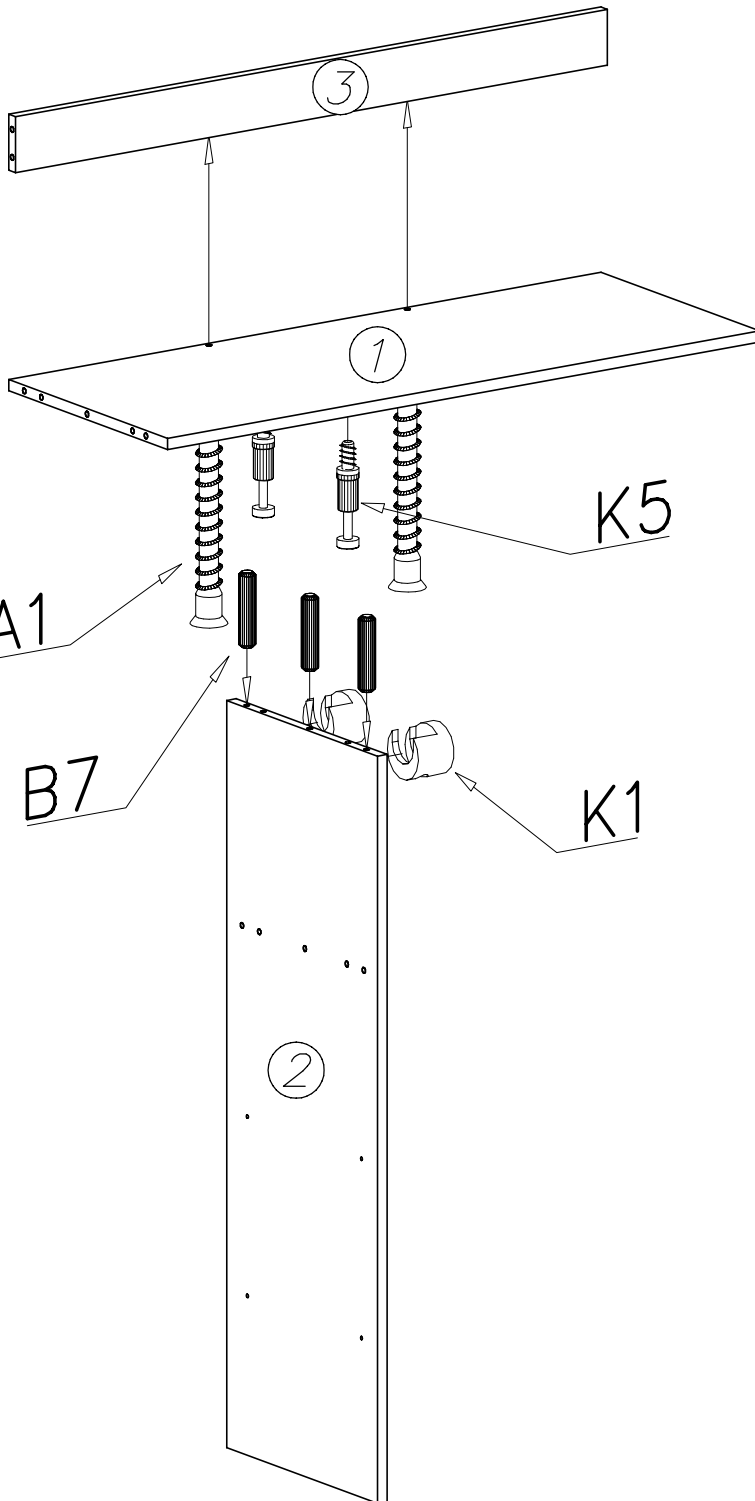

GRANDE GR 1

PRODUCENT/PRODUCER/Výrobce/Výrobca:
 FABRYKA MEBLI "MEBLAR" SP. J
 63-604 Baranów ul. Budka 7 Polska
 biuro@meblar.com.pl
 tel. + 48 62 791 20 41

MADE IN POLAND

				I7  ø18 x14	
K5  x14	K1  ø15x12 x14	S2  x11	G10  6x13 x12	P7  x4	
N13  M4x22 x5	W1  GLUE, LEIM, LEPIDLO, LIM x3	D4  PZ350D x6	C4  Z350D x6		
E11  x5	G4  4x16 x12	G2  3x20 x50	F1  x13	H24  350mm x2	
A1  ø7x50 x5	B7  ø8x30 x47	W2  x1	G1  4x13 x20		

I

II

V

VI

1

2

VIII