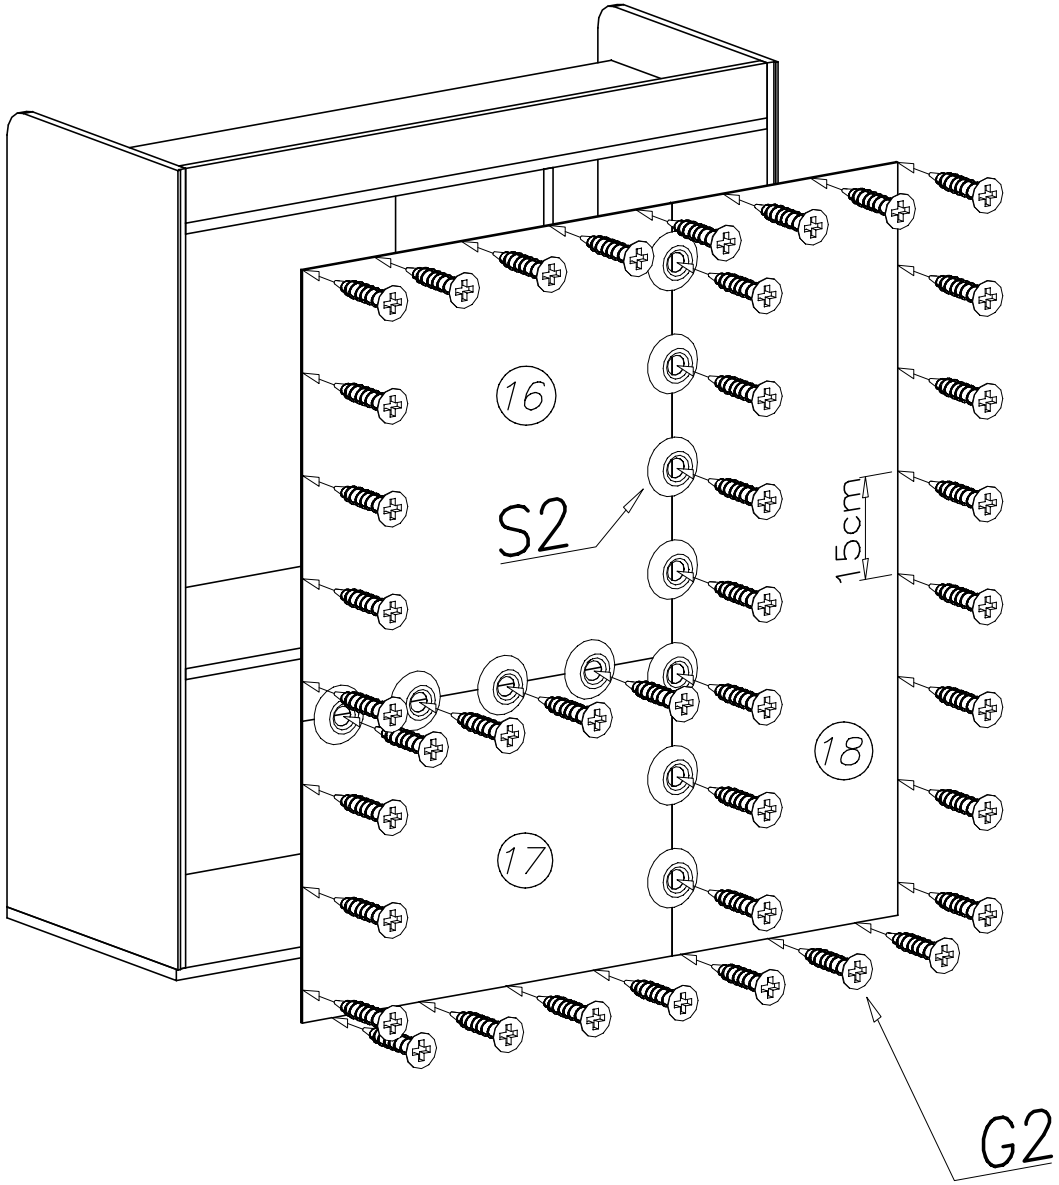

GRANDE GR 1

PRODUCENT/PRODUCER/Výrobce/Výrobca:
 FABRYKA MEBLI "MEBLAR" SP. J
 63-604 Baranów ul. Budka 7 Polska
 biuro@meblar.com.pl
 tel. + 48 62 791 20 41

MADE IN POLAND

				I7  ø18 x14	
K5  x14	K1  ø15x12 x14	S2  x11	G10  6x13 x12	P7  x4	
N13  M4x22 x5	W1  GLUE, LEIM, LEPIDLO, LIM x3	D4  PZ350D x6	C4  Z350D x6		
E11  x5	G4  4x16 x12	G2  3x20 x50	F1  x13	H24  350mm x2	
A1  ø7x50 x5	B7  ø8x30 x47	W2  x1	G1  4x13 x20		

I

II

V

VI

1

2

VIII