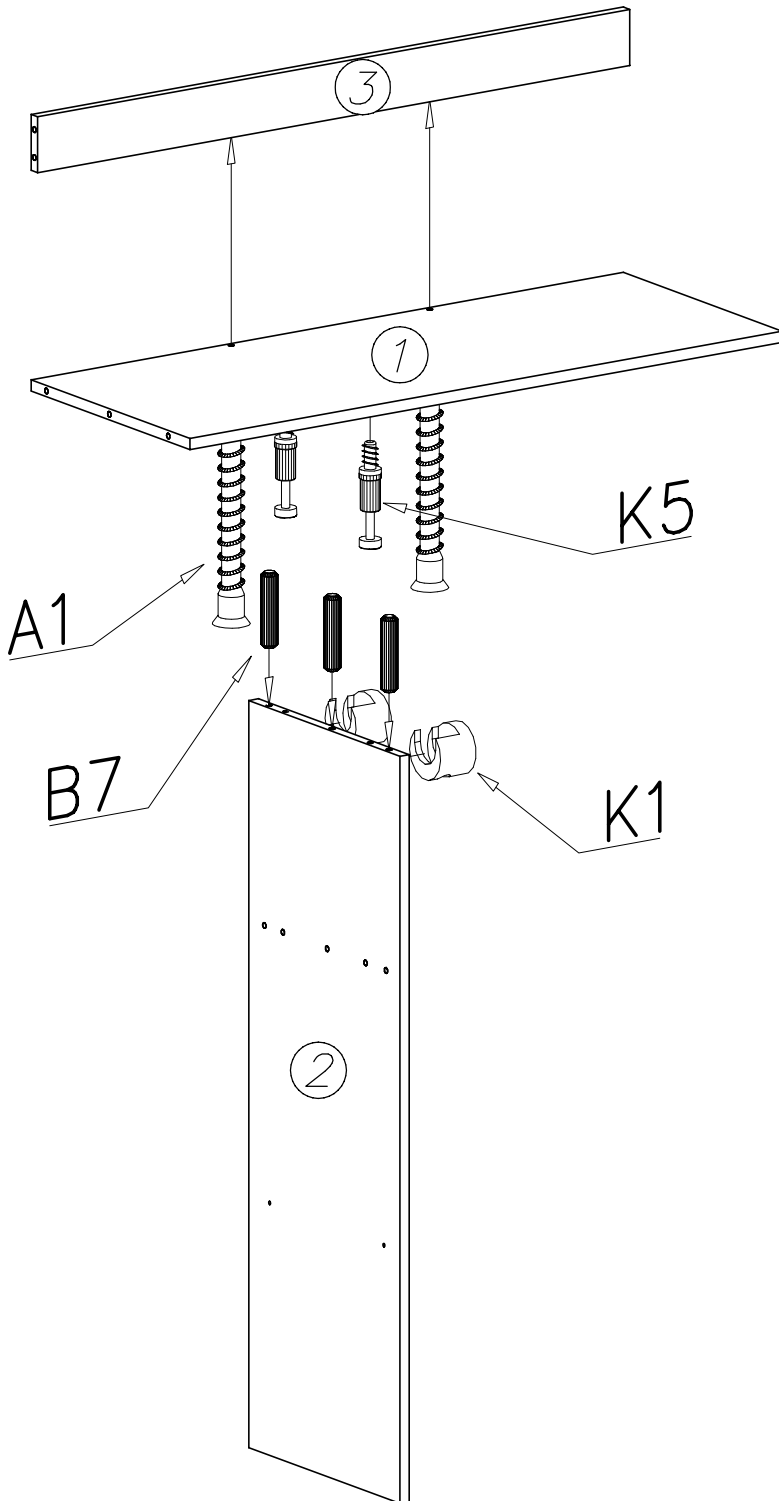

# GRANDE GR 2

PRODUCENT/PRODUCER/Výrobce/Výrobca:  
 FABRYKA MEBLI "MEBLAR" SP. J  
 63-604 Baranów ul. Budka 7 Polska  
 biuro@meblar.com.pl  
 tel. + 48 62 791 20 41

MADE IN POLAND

		I7 ø18 x14	K5 x14	K1 ø15x12 x14
I3 x6	G11 4x20 x6	S2 x11	G10 6x13 x12	P7 x4
N13 M4x22 x5	W1 GLUE, LEIM, LEPIDLO, LIM x3	D4 PZ350D x6	C4 Z350D x6	
E11 x5	G4 4x16 x12	G2 3x20 x50	F1 x9	H24 x2
A1 ø7x50 x5	B7 ø8x30 x47	W2 x1	G1 4x13 x20	

I

II

IV

V

1

2

IX