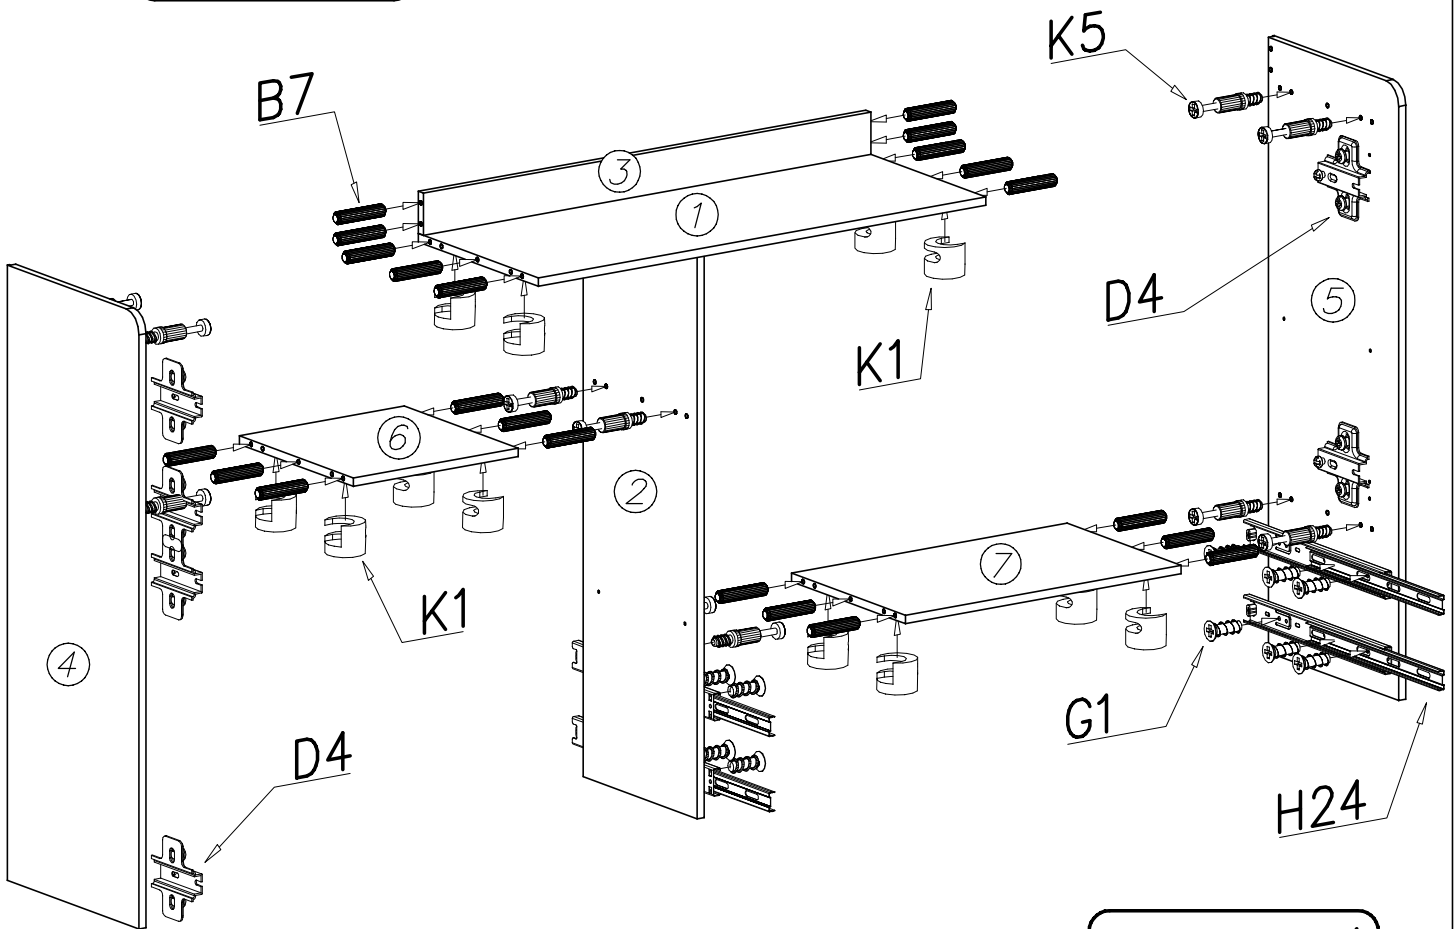

# GRANDE GR 2

PRODUCENT/PRODUCER/Výrobce/Výrobca:  
 FABRYKA MEBLI "MEBLAR" SP. J  
 63-604 Baranów ul. Budka 7 Polska  
 biuro@meblar.com.pl  
 tel. + 48 62 791 20 41

MADE IN POLAND

		I7 ø18 x14	K5 x14	K1 ø15x12 x14
I3 x6	G11 4x20 x6	S2 x11	G10 6x13 x12	P7 x4
N13 M4x22 x5	W1 GLUE, LEIM, LEPIDLO, LIM x3	D4 PZ350D x6	C4 Z350D x6	
E11 x5	G4 4x16 x12	G2 3x20 x50	F1 x9	H24 x2
A1 ø7x50 x5	B7 ø8x30 x47	W2 x1	G1 4x13 x20	

I

II

IV

V

1

2

IX