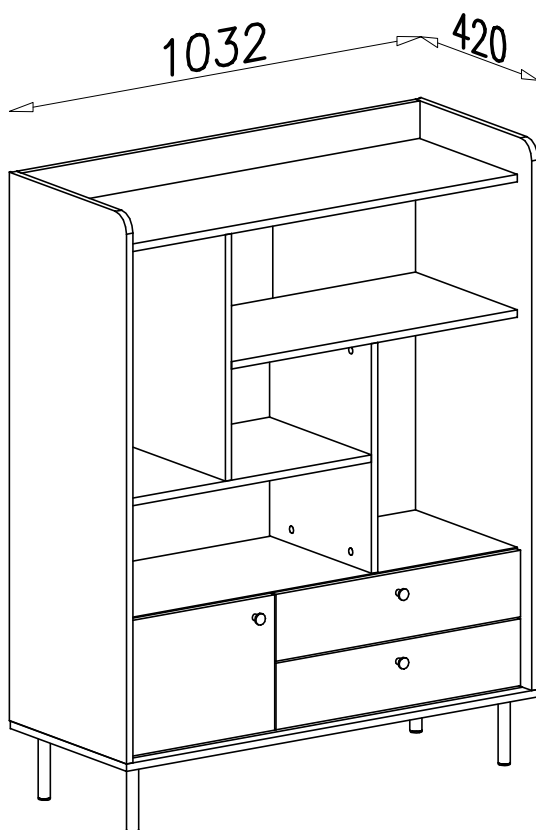

GRANDE GR 3

PRODUCENT/PRODUCER/Výrobce/Výrobca:
 FABRYKA MEBLI "MEBLAR" SP. J
 63-604 Baranów ul. Budka 7 Polska
 biuro@meblar.com.pl
 tel. + 48 62 791 20 41

MADE IN POLAND

1320

K1  x26
 ø15x12

K5  x26

S1  x1 275mm	S2  x17	G10  x12 6x13	I7  x26 ø18
N13  x3 M4x22	W1  x4 GLUE, LEIM, LEPIDLO, LIM	D4  x2 PZ350D	G1  x20 4x13
E11  x3	G4  x4 4x16	G2  x50 3x20	P7  x4
A1  x5 ø7x50	B7  x65 ø8x30	W2  x1	H24  x2 350mm