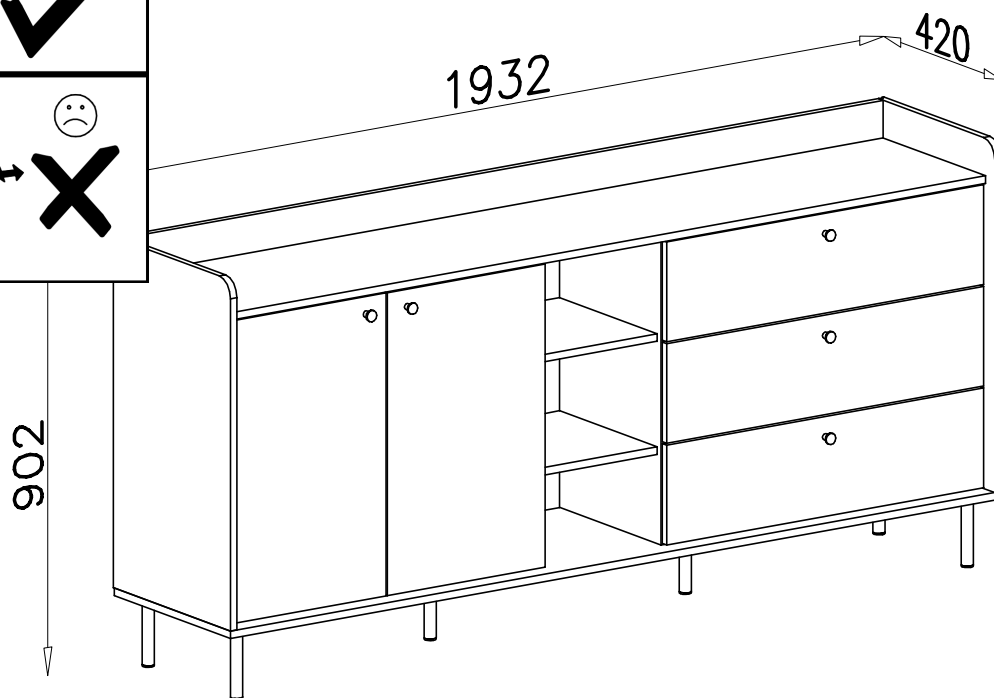

GRANDE GR 4

PRODUCENT/PRODUCER/Výrobce/Výrobca:
 FABRYKA MEBLI "MEBLAR" SP. J
 63-604 Baranów ul. Budka 7 Polska
 biuro@meblar.com.pl
 tel. + 48 62 791 20 41

MADE IN POLAND

K1  $\varnothing 15 \times 12$ x8	I7  $\varnothing 18$ x8	S2  x8		
K5  x8	S1  648mm x2	G10  6x13 x18	C3  Z35PR x2	P7  x6
N13  M4x22 x5	W1  GLUE, LEIM, LEPIDLO, LIM x3	D4  PZ35 x4	C4  Z350D x2	
E11  x5	G4  4x16 x8	G2  3x20 x65	F1  x12	H24  x3
A1  $\varnothing 7 \times 50$ x8	B7  $\varnothing 8 \times 30$ x48	W2  x1	G1  4x13 x30	

I

II

V

VI

VII

1

2

VIII