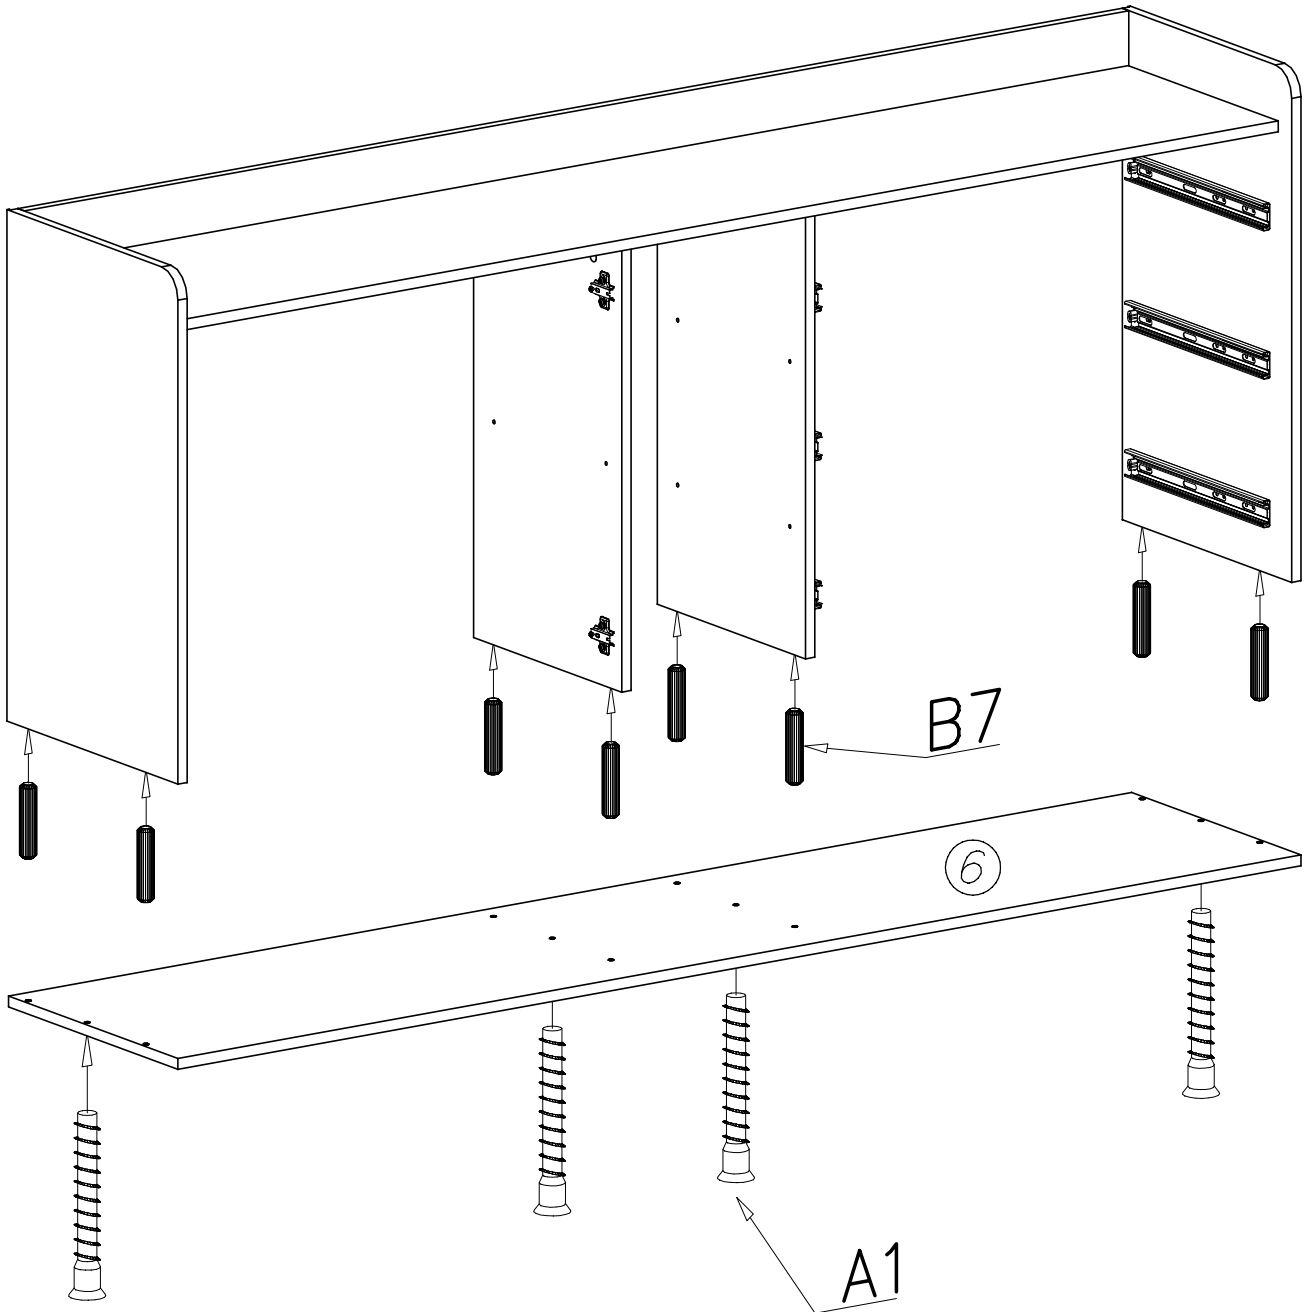

GRANDE GR 4

PRODUCENT/PRODUCER/Výrobce/Výrobca:
 FABRYKA MEBLI "MEBLAR" SP. J
 63-604 Baranów ul. Budka 7 Polska
 biuro@meblar.com.pl
 tel. + 48 62 791 20 41

MADE IN POLAND

K1  $\varnothing 15 \times 12$ x8	I7  $\varnothing 18$ x8	S2  x8		
K5  x8	S1  648mm x2	G10  6x13 x18	C3  Z35PR x2	P7  x6
N13  M4x22 x5	W1  GLUE, LEIM, LEPIDLO, LIM x3	D4  PZ35 x4	C4  Z350D x2	
E11  x5	G4  4x16 x8	G2  3x20 x65	F1  x12	H24  x3
A1  $\varnothing 7 \times 50$ x8	B7  $\varnothing 8 \times 30$ x48	W2  x1	G1  4x13 x30	

I

II

V

VI

VII

1

2

VIII