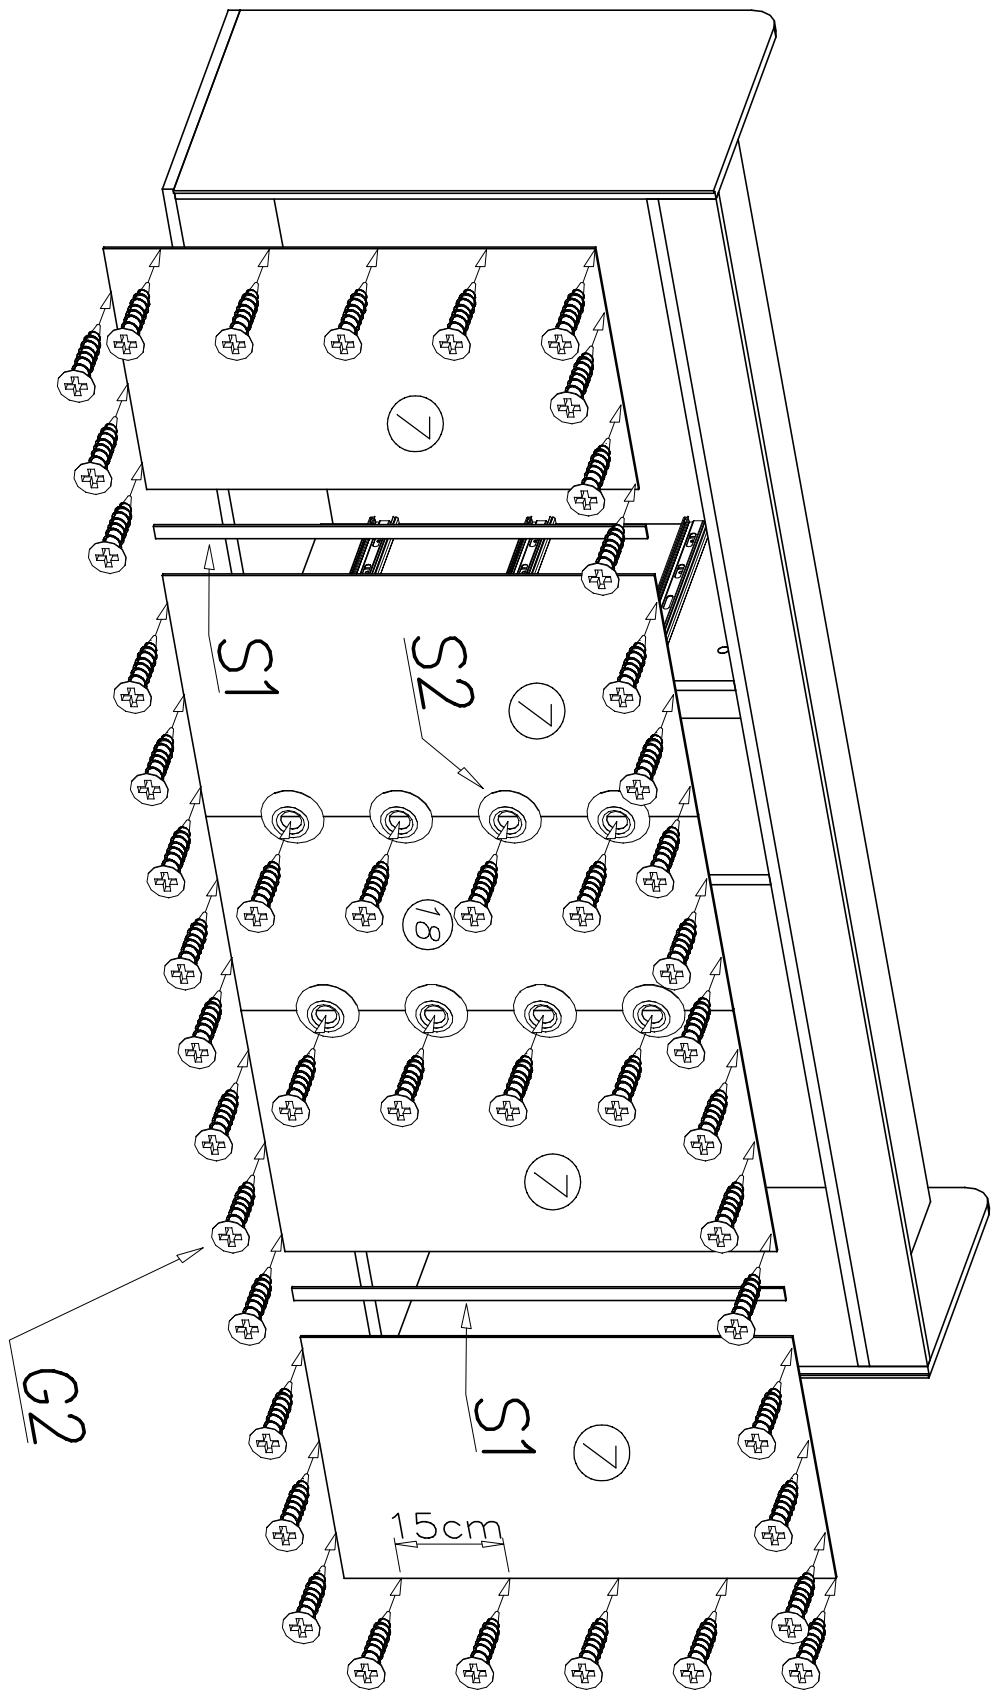

GRANDE GR 4

PRODUCENT/PRODUCER/Výrobce/Výrobca:
 FABRYKA MEBLI "MEBLAR" SP. J
 63-604 Baranów ul. Budka 7 Polska
 biuro@meblar.com.pl
 tel. + 48 62 791 20 41

MADE IN POLAND

K1  $\varnothing 15 \times 12$ x8	I7  $\varnothing 18$ x8	S2  x8		
K5  x8	S1  648mm x2	G10  6x13 x18	C3  Z35PR x2	P7  x6
N13  M4x22 x5	W1  GLUE, LEIM, LEPIDLO, LIM x3	D4  PZ35 x4	C4  Z350D x2	
E11  x5	G4  4x16 x8	G2  3x20 x65	F1  x12	H24  x3
A1  $\varnothing 7 \times 50$ x8	B7  $\varnothing 8 \times 30$ x48	W2  x1	G1  4x13 x30	

I

II

V

VI

VII

1

2

VIII