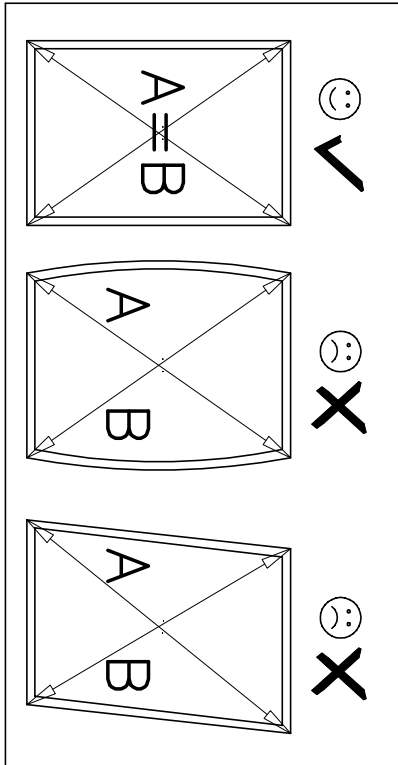

GRANDE GR 4

PRODUCENT/PRODUCER/Výrobce/Výrobca:
 FABRYKA MEBLI "MEBLAR" SP. J
 63-604 Baranów ul. Budka 7 Polska
 biuro@meblar.com.pl
 tel. + 48 62 791 20 41

MADE IN POLAND

K1  $\varnothing 15 \times 12$ x8	I7  $\varnothing 18$ x8	S2  x8		
K5  x8	S1  648mm x2	G10  6x13 x18	C3  Z35PR x2	P7  x6
N13  M4x22 x5	W1  GLUE, LEIM, LEPIDLO, LIM x3	D4  PZ35 x4	C4  Z350D x2	
E11  x5	G4  4x16 x8	G2  3x20 x65	F1  x12	H24  x3
A1  $\varnothing 7 \times 50$ x8	B7  $\varnothing 8 \times 30$ x48	W2  x1	G1  4x13 x30	

I

II

V

VI

VII

1

2

VIII