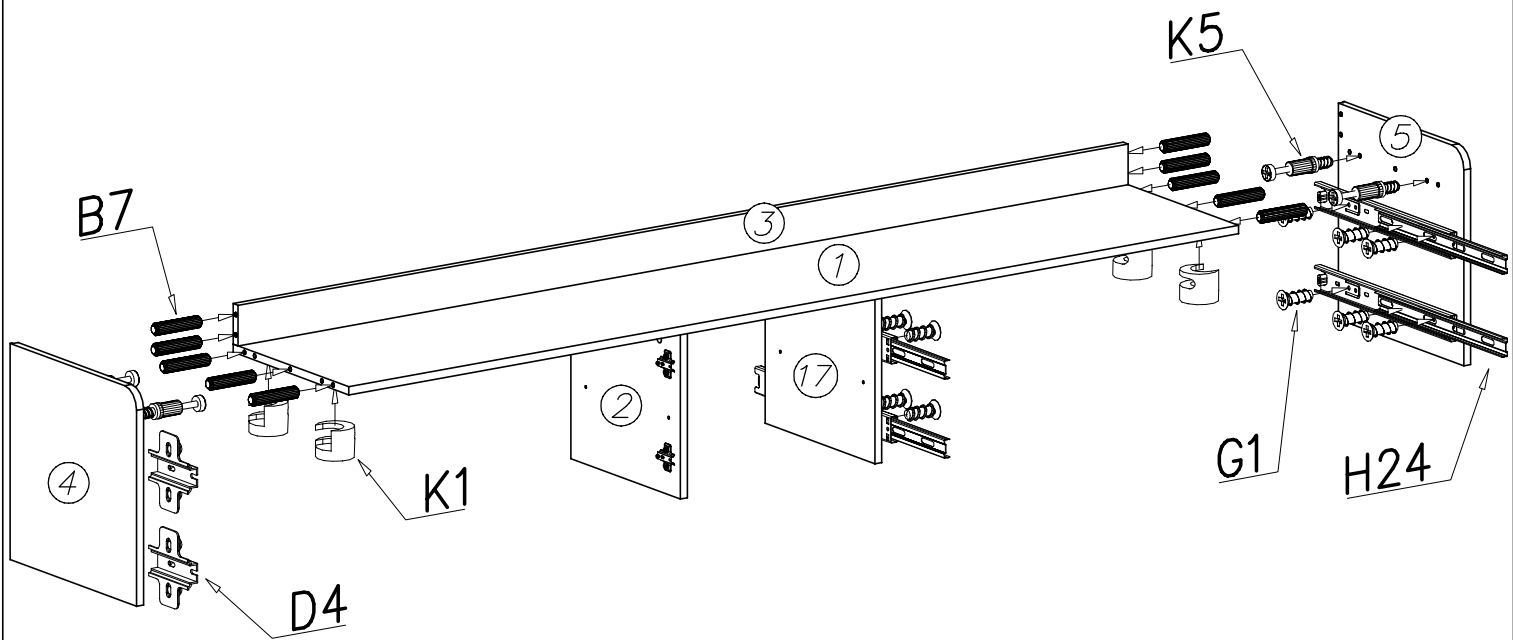

GRANDE GR 7

PRODUCENT/PRODUCER/Výrobce/Výrobca:
 FABRYKA MEBLI "MEBLAR" SP. J
 63-604 Baranów ul. Budka 7 Polska
 biuro@meblar.com.pl
 tel. + 48 62 791 20 41

MADE IN POLAND

K5  x8		I7  x8		K1  x8		C3  x2		G10  x18	
N13  x4		W1  x2		D4  x4		C4  x2		P7  x6	
E11  x4		G4  x8		G2  x50		F1  x8		H24  x2	
A1  x8		B7  x40		W2  x1		G1  x20		350mm x2	
M4x22		GLUE, LEIM, LEPIDLO, LIM		PZ35		Z35PR		Z350D	
ø18		ø15x12		ø15x12		Z35PR		Z350D	
4x16		3x20		3x20		4x13		4x13	

I

II

V

VI

VII

1

2

VIII