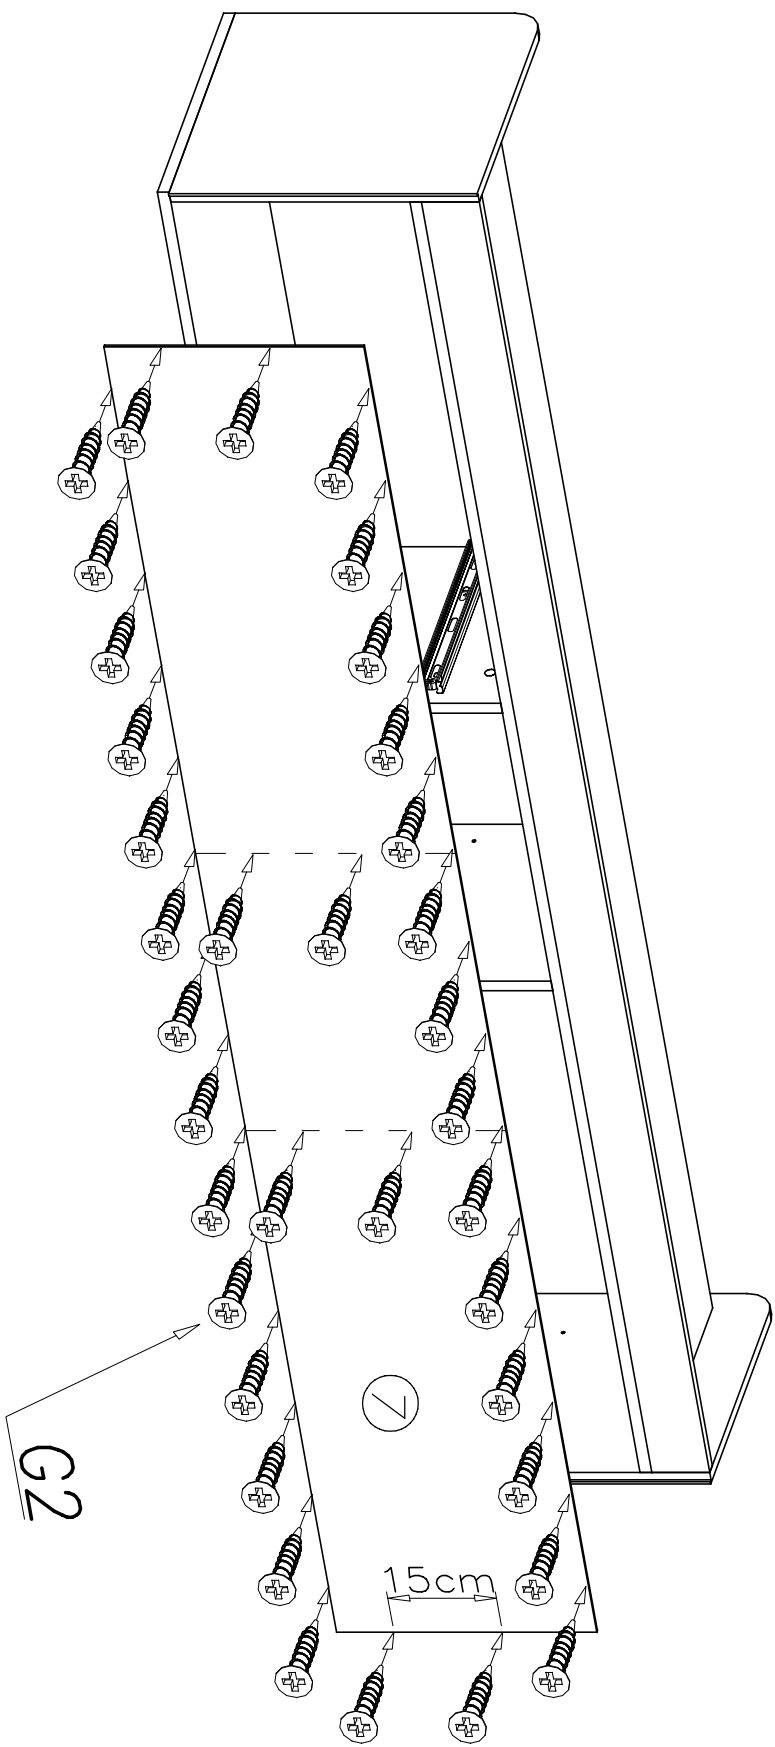

GRANDE GR 7

PRODUCENT/PRODUCER/Výrobce/Výrobca:
 FABRYKA MEBLI "MEBLAR" SP. J
 63-604 Baranów ul. Budka 7 Polska
 biuro@meblar.com.pl
 tel. + 48 62 791 20 41

MADE IN POLAND

K5  x8		I7  x8		K1  x8		C3  x2		G10  x18	
N13  x4		W1  x2		D4  x4		C4  x2		P7  x6	
E11  x4		G4  x8		G2  x50		F1  x8		H24  x2	
A1  x8		B7  x40		W2  x1		G1  x20		350mm x2	
M4x22		GLUE, LEIM, LEPIDLO, LIM		PZ35		Z35PR		Z350D	
ø18		ø15x12		ø15x12		Z35PR		Z350D	
4x16		3x20		3x20		4x13		4x13	

I

II

V

VI

VII

1

2

VIII