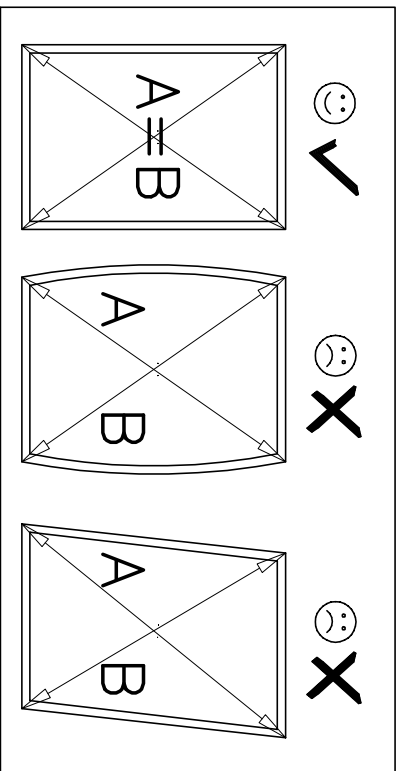

GRANDE GR 7

PRODUCENT/PRODUCER/Výrobce/Výrobca:
 FABRYKA MEBLI "MEBLAR" SP. J
 63-604 Baranów ul. Budka 7 Polska
 biuro@meblar.com.pl
 tel. + 48 62 791 20 41

MADE IN POLAND

K5  x8		I7  x8		K1  x8		C3  x2		G10  x18	
N13  x4		W1  x2		D4  x4		C4  x2		P7  x6	
E11  x4		G4  x8		G2  x50		F1  x8		H24  x2	
A1  x8		B7  x40		W2  x1		G1  x20		350mm x2	
M4x22		GLUE, LEIM, LEPIDLO, LIM		PZ35		Z35PR		Z350D	
ø18		ø15x12		ø15x12		Z35PR		Z350D	
4x16		3x20		3x20		4x13		4x13	

I

II

V

VI

VII

1

2

VIII