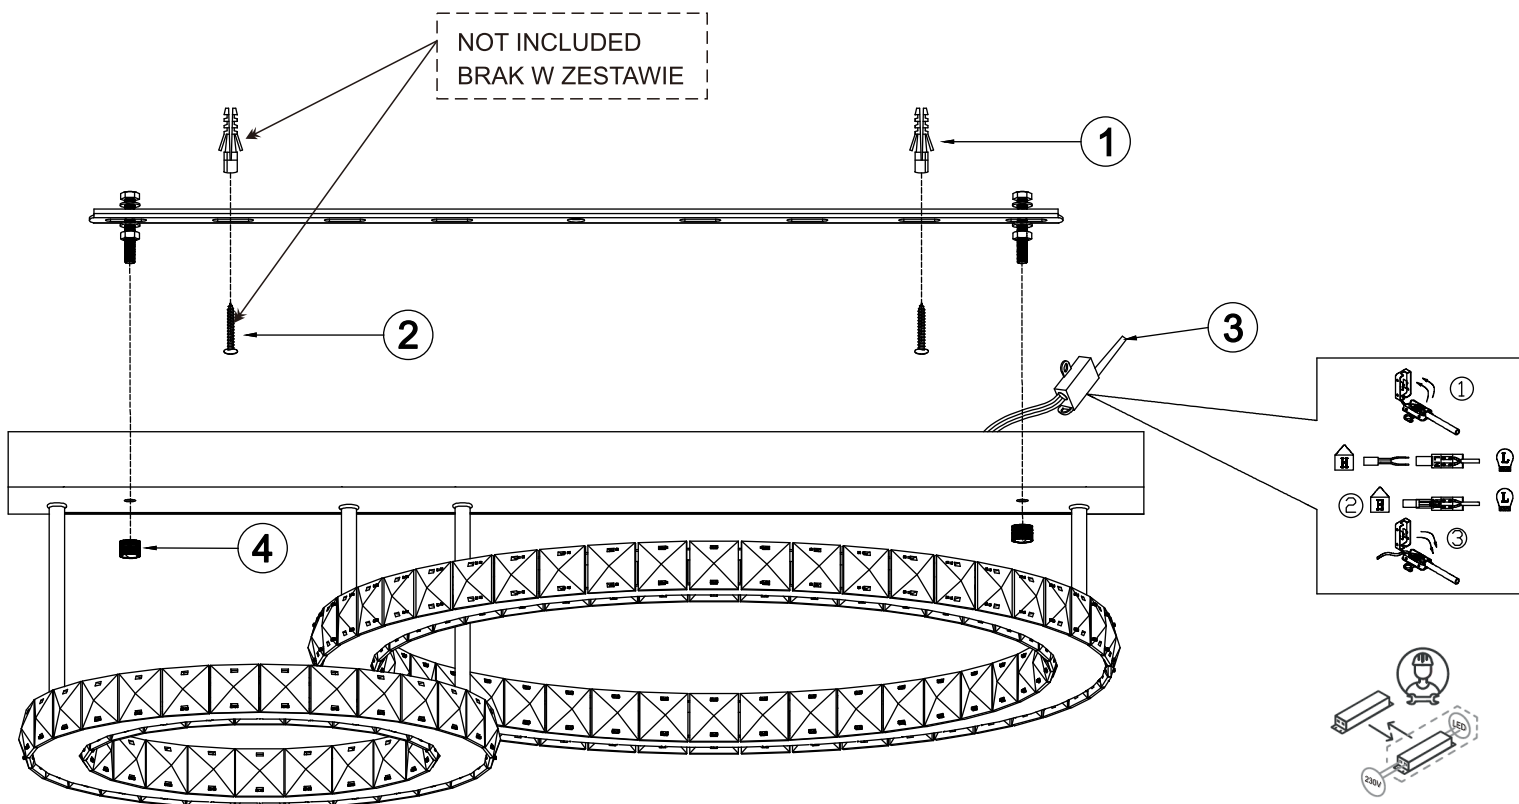

# INSTRUKCJA MONTAŻU

ZUMALINE

NAZWA: GIRONA

MODEL: MX3713-2-3CT

MX3713-2-3GT

Driver replaceable by professional service  
Osprzęt sterujący wymienny przez profesjonalny serwis

Light source replaceable by professional service  
Źródło światła wymienne przez profesjonalny serwis