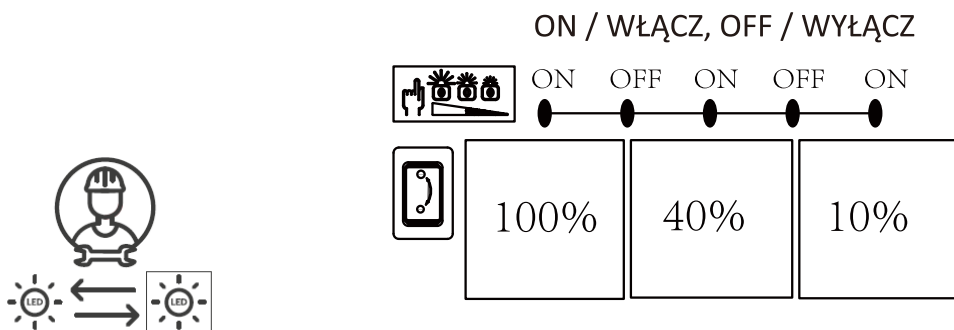

# INSTRUKCJA MONTAŻU

ZUMALINE

NAZWA: GIRONA

MODEL: MX3713-2-3CT

MX3713-2-3GT

Driver replaceable by professional service  
Osprzęt sterujący wymienny przez profesjonalny serwis

Light source replaceable by professional service  
Źródło światła wymienne przez profesjonalny serwis

This product is equipped with light source of efficiency class F  
Ten produkt zawiera źródła światła o klasie efektywności energetycznej F