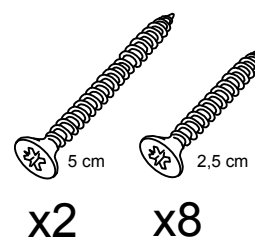

GLOW

UNIWERSALNY

- | | |
|----------------------------------|------------------------------|
| (D) Montageanleitung | (GB) Assembly Instructions |
| (FR) Notice de montage | (IT) Istruzioni di montaggio |
| (NL) Handleiding voor de montage | (PL) Instrukcja montażu |
| (CZ) Montážní návod | (SK) Návod na montáž |
| (HU) Szerelési útmutató | (RO) Instrucțiuni de montaj |
| (TR) Montaj talimatı | (RU) инструкции по монтажу |

1

x2

x2

x2

2

x2

x2

x8