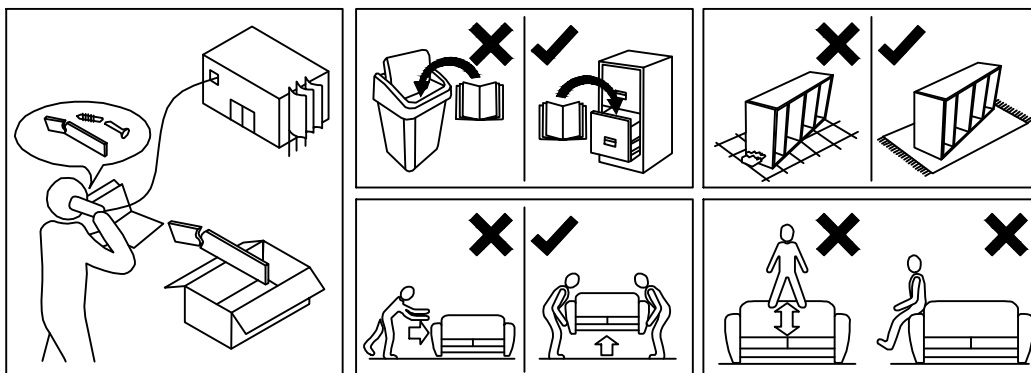

GLOW

UNIWERSALNY

- | | |
|----------------------------------|------------------------------|
| (D) Montageanleitung | (GB) Assembly Instructions |
| (FR) Notice de montage | (IT) Istruzioni di montaggio |
| (NL) Handleiding voor de montage | (PL) Instrukcja montażu |
| (CZ) Montážní návod | (SK) Návod na montáž |
| (HU) Szerelési útmutató | (RO) Instrucțiuni de montaj |
| (TR) Montaj talimatı | (RU) инструкции по монтажу |