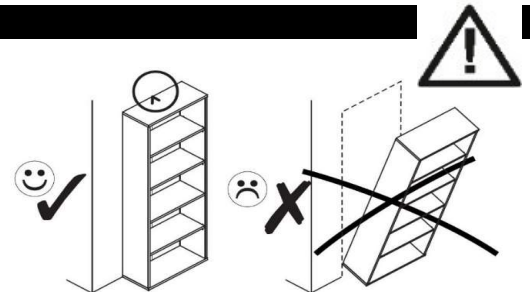

Mebel bezwzględnie musi być przymocowany do ściany

1. Montaż musi przeprowadzić osoba kompetentna

2. Podczas wiercenia w ścianie zawsze należy sprawdzić, czy nie ma ukrytych przewodów, elementów itp.

3. Określ rodzaj ściany, do której chcesz przymocować mebel, upewnij się, że zastosowane śruby i kołki są odpowiednie do mocowania. W razie wątpliwości należy skontaktować ze specjalistycznym sklepem lub specjalistą w tej dziedzinie. Wartość siły każdego punktu mocowania nie może być mniejsza niż 400N.

4. Po zamontowaniu sprawdź czy montaż wytrzymuje siły występujące podczas użytkowania mebla (obciążenie, zamykanie - otwieranie), sprawdzenie to wykonuj okresowo co 3 miesiące.

5. W przypadku nieodpowiedniego montażu istnieje niebezpieczeństwo wypadku, a nawet śmierci.