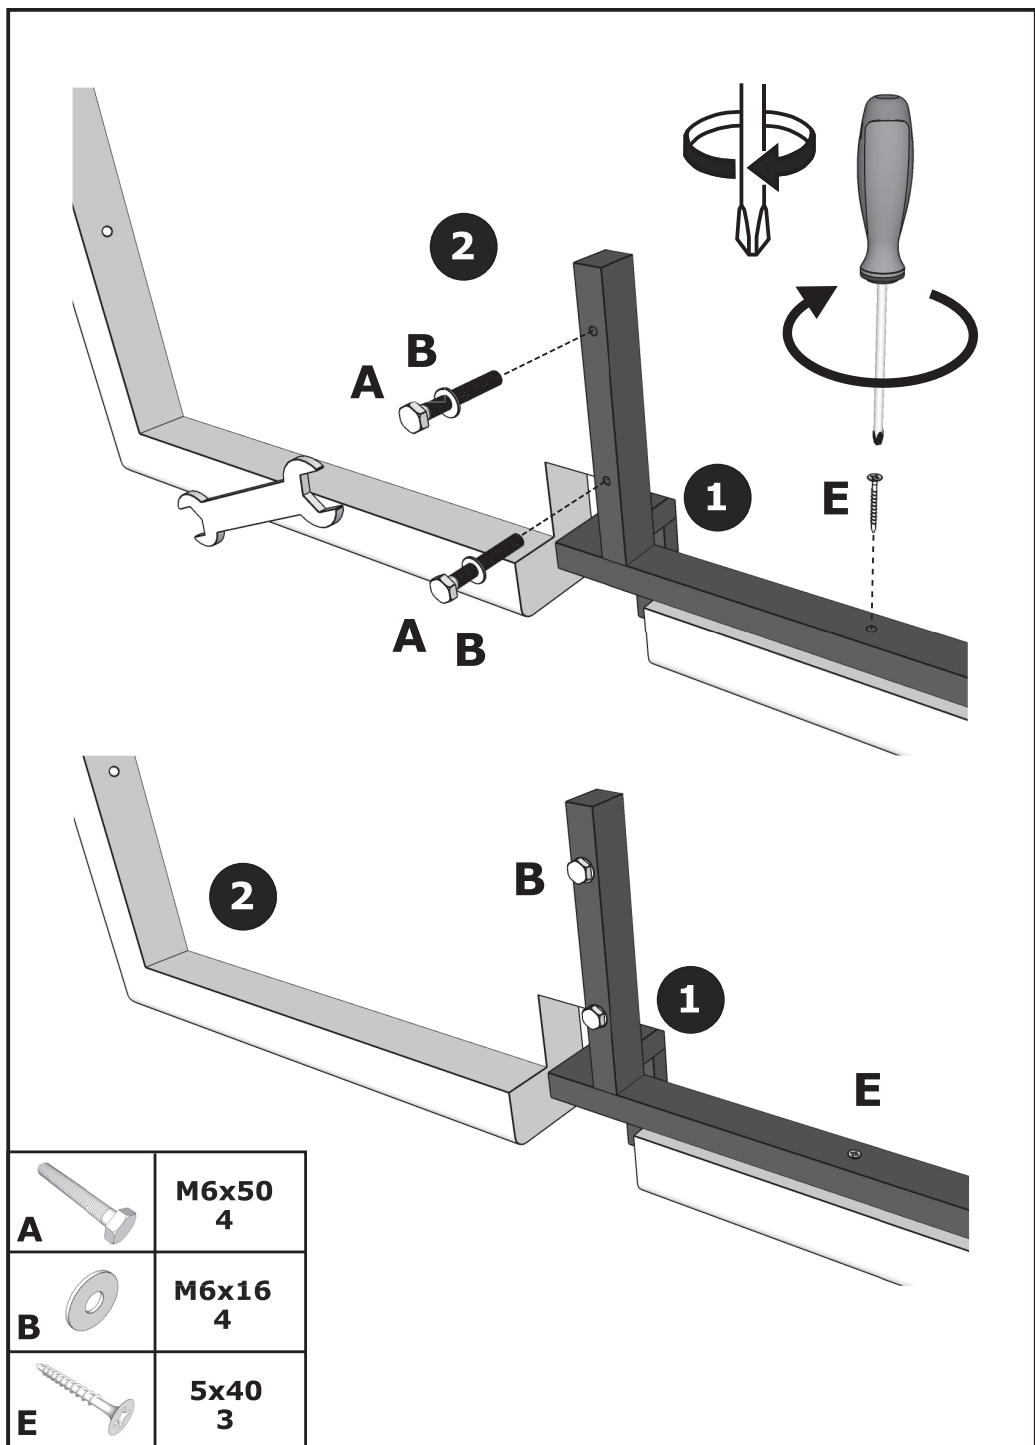

INSTRUKCJA MONTAŻU
ASSEMBLING INSTRUCTIONS

Derby Lite

2024/11/07

!
Proszę zapoznać się z instrukcją przed rozpoczęciem montażu.

Before starting refer to the assembling instruction.

A		M6x50 4
B		M6x16 4
C		M8x65 4
D		M8x24 4
E		5x40 3
F		3.5x30 4
G		25x25 4

1670x1120x930

1700x970x130

1000x320x100

A 	M6x50 4
B 	M6x16 4
E 	5x40 3

<p>F</p> 	<p>3.5x30 4</p>
<p>G</p> 	<p>25x25 4</p>

IMPORTER:
 AGATA S.A. Al. Roździeńskiego 93, 40-203
 Katowice POLAND/POLSKA
www.agatameble.pl
kontakt@agatameble.pl
 +48 32 888 70 70