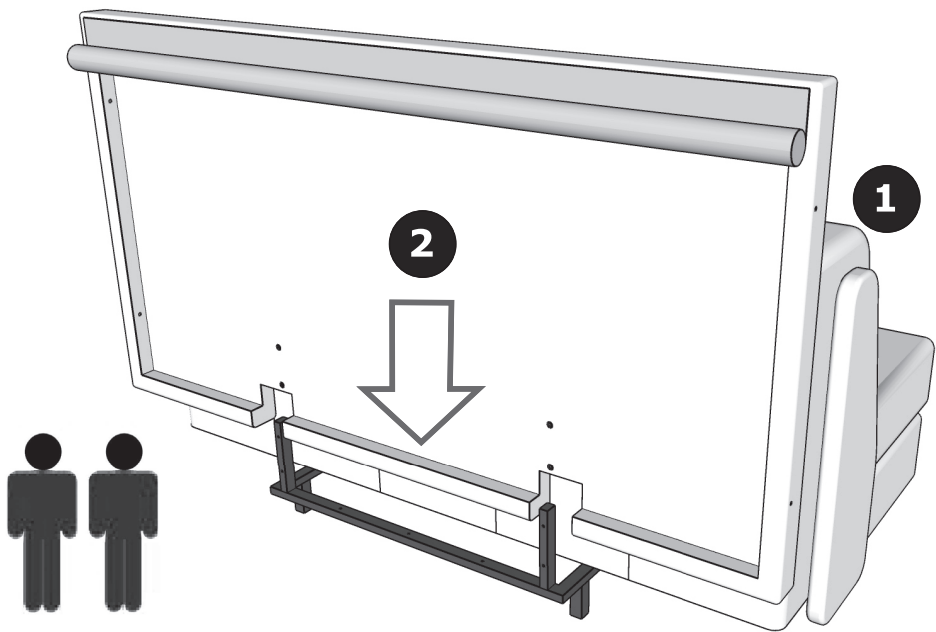

INSTRUKCJA MONTAŻU
ASSEMBLING INSTRUCTIONS

Derby Lite

2024/11/07

!
Proszę zapoznać się z instrukcją przed rozpoczęciem montażu.

Before starting refer to the assembling instruction.

A		M6x50 4
B		M6x16 4
C		M8x65 4
D		M8x24 4
E		5x40 3
F		3.5x30 4
G		25x25 4

1670x1120x930

1700x970x130

1000x320x100

A 	M6x50 4
B 	M6x16 4
E 	5x40 3

<p>F</p> 	<p>3.5x30 4</p>
<p>G</p> 	<p>25x25 4</p>

IMPORTER:
 AGATA S.A. Al. Roździeńskiego 93, 40-203
 Katowice POLAND/POLSKA
www.agatameble.pl
kontakt@agatameble.pl
 +48 32 888 70 70