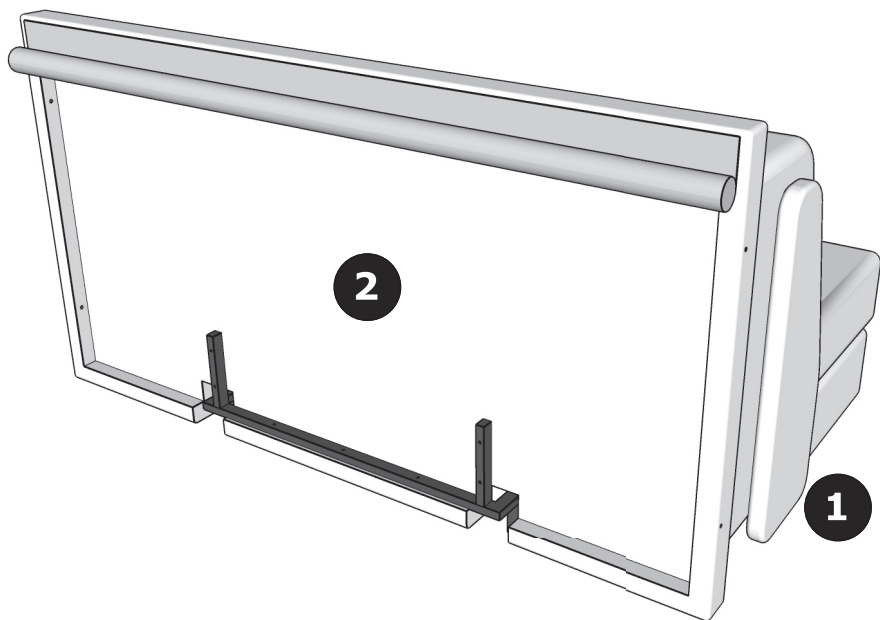

INSTRUKCJA MONTAŻU
ASSEMBLING INSTRUCTIONS

Derby Lite

2024/11/07

!
Proszę zapoznać się z instrukcją przed rozpoczęciem montażu.

Before starting refer to the assembling instruction.

A		M6x50 4
B		M6x16 4
C		M8x65 4
D		M8x24 4
E		5x40 3
F		3.5x30 4
G		25x25 4

1670x1120x930

1700x970x130

1000x320x100

A 	M6x50 4
B 	M6x16 4
E 	5x40 3

<p>F</p> 	<p>3.5x30 4</p>
<p>G</p> 	<p>25x25 4</p>

IMPORTER:
 AGATA S.A. Al. Roździeńskiego 93, 40-203
 Katowice POLAND/POLSKA
www.agatameble.pl
kontakt@agatameble.pl
 +48 32 888 70 70