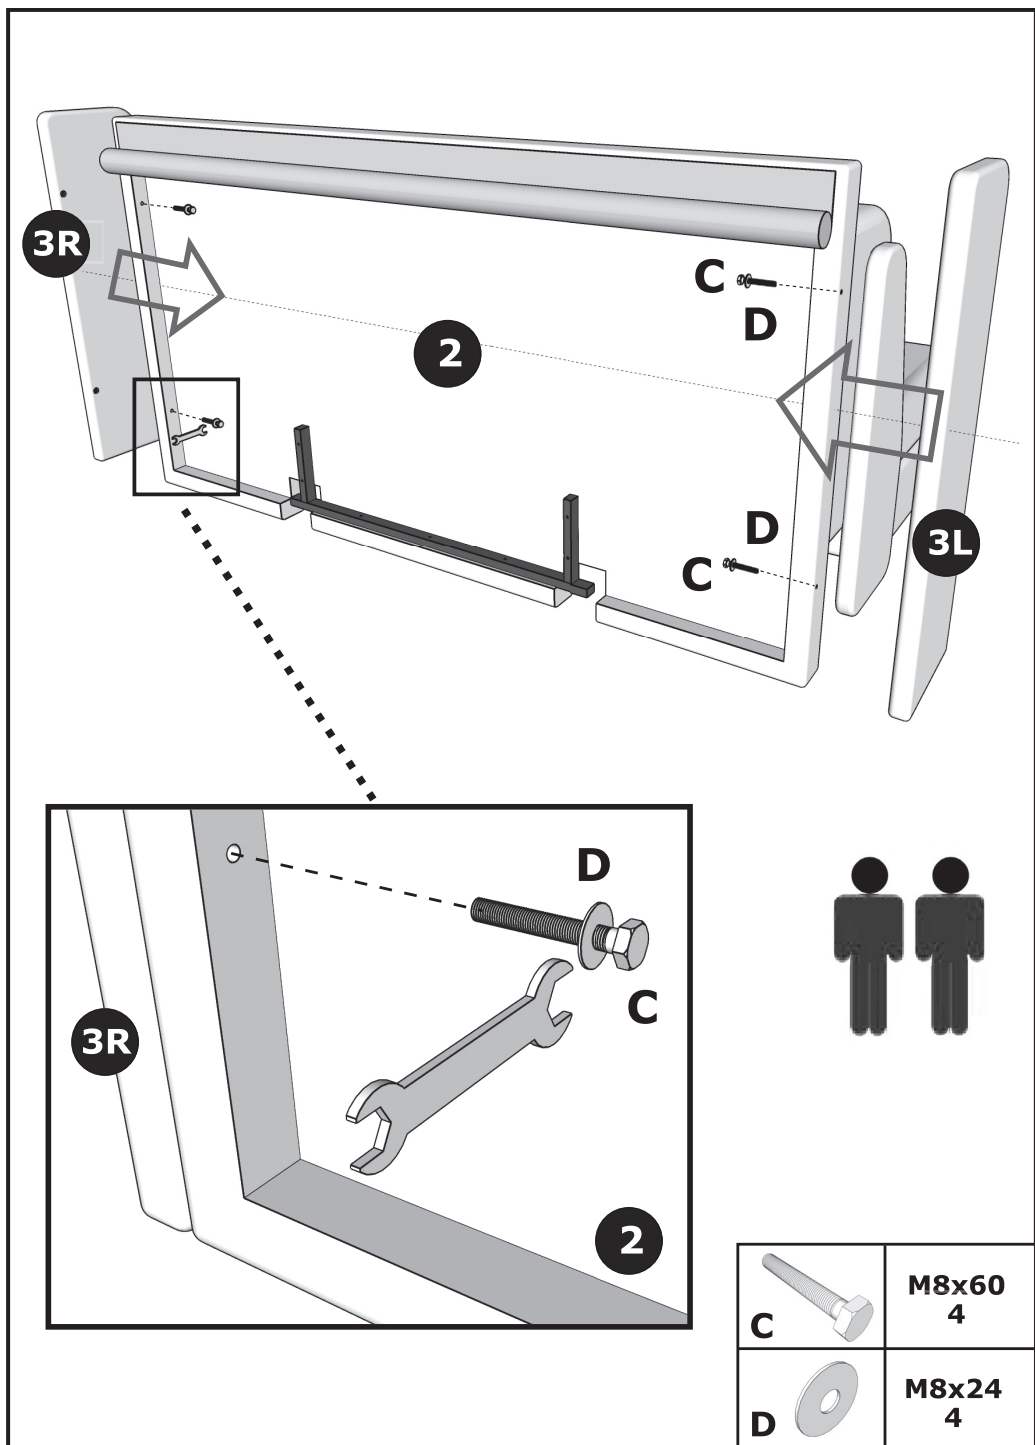

INSTRUKCJA MONTAŻU
ASSEMBLING INSTRUCTIONS

Derby Lite

2024/11/07

!
Proszę zapoznać się z instrukcją przed rozpoczęciem montażu.

Before starting refer to the assembling instruction.

A		M6x50 4
B		M6x16 4
C		M8x65 4
D		M8x24 4
E		5x40 3
F		3.5x30 4
G		25x25 4

1670x1120x930

1700x970x130

1000x320x100

A 	M6x50 4
B 	M6x16 4
E 	5x40 3

<p>F</p> 	<p>3.5x30 4</p>
<p>G</p> 	<p>25x25 4</p>

IMPORTER:
 AGATA S.A. Al. Roździeńskiego 93, 40-203
 Katowice POLAND/POLSKA
www.agatameble.pl
kontakt@agatameble.pl
 +48 32 888 70 70