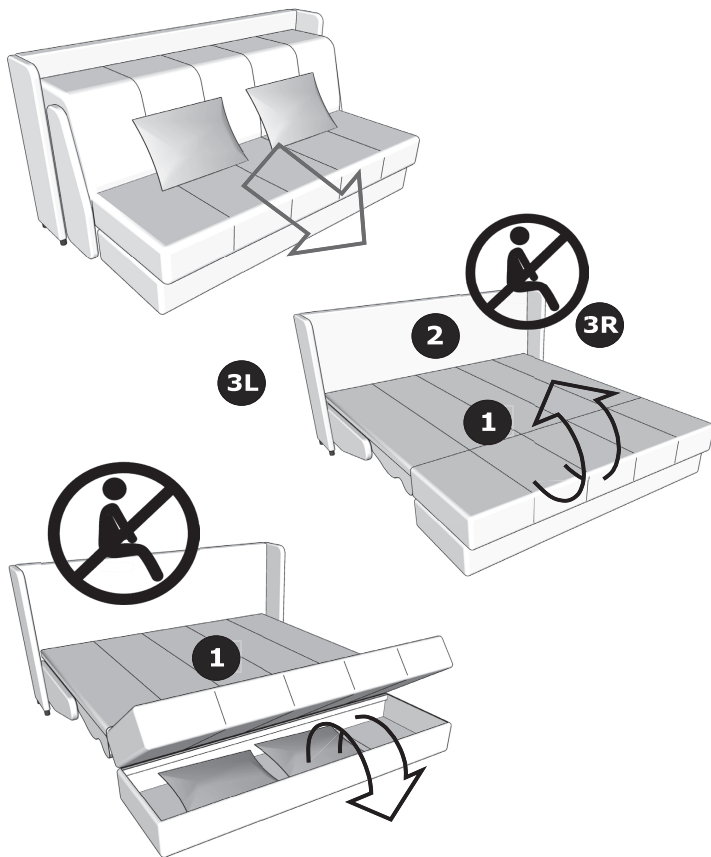

1670x1120x930

1700x970x130

1000x320x100

A 	M6x50 4
B 	M6x16 4
E 	5x40 3

<p>F</p> 	<p>3.5x30 4</p>
<p>G</p> 	<p>25x25 4</p>

IMPORTER:
 AGATA S.A. Al. Roździeńskiego 93, 40-203
 Katowice POLAND/POLSKA
www.agatameble.pl
kontakt@agatameble.pl
 +48 32 888 70 70