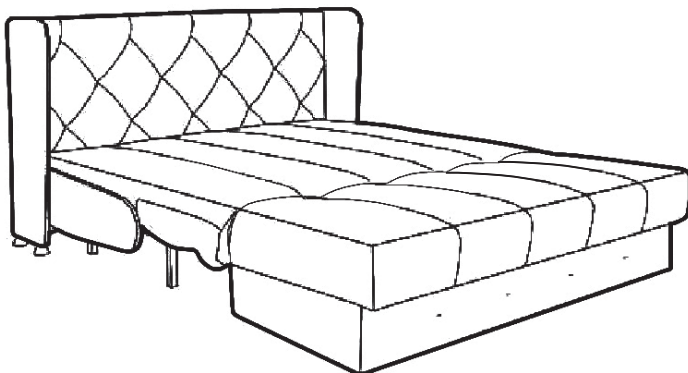

INSTRUKCJA MONTAŻU
ASSEMBLING INSTRUCTIONS

Derby Lite

2024/11/07

!
Proszę zapoznać się z instrukcją przed rozpoczęciem montażu.

Before starting refer to the assembling instruction.

A		M6x50 4
B		M6x16 4
C		M8x65 4
D		M8x24 4
E		5x40 3
F		3.5x30 4
G		25x25 4

1670x1120x930

1700x970x130

1000x320x100

A 	M6x50 4
B 	M6x16 4
E 	5x40 3

<p>F</p> 	<p>3.5x30 4</p>
<p>G</p> 	<p>25x25 4</p>

IMPORTER:
 AGATA S.A. Al. Roździeńskiego 93, 40-203
 Katowice POLAND/POLSKA
www.agatameble.pl
kontakt@agatameble.pl
 +48 32 888 70 70