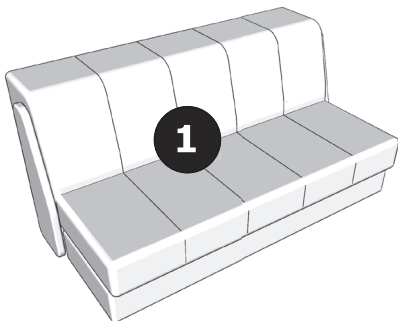

INSTRUKCJA MONTAŻU
ASSEMBLING INSTRUCTIONS

Derby Lite

2024/11/07

!
Proszę zapoznać się z instrukcją przed rozpoczęciem montażu.

Before starting refer to the assembling instruction.

A		M6x50 4
B		M6x16 4
C		M8x65 4
D		M8x24 4
E		5x40 3
F		3.5x30 4
G		25x25 4

1670x1120x930

1700x970x130

1000x320x100

A 	M6x50 4
B 	M6x16 4
E 	5x40 3

<p>F</p> 	<p>3.5x30 4</p>
<p>G</p> 	<p>25x25 4</p>

IMPORTER:
 AGATA S.A. Al. Roździeńskiego 93, 40-203
 Katowice POLAND/POLSKA
www.agatameble.pl
kontakt@agatameble.pl
 +48 32 888 70 70