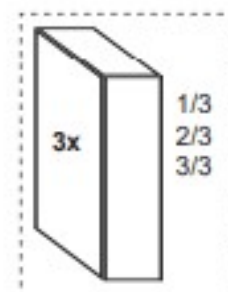

SILLA 80/90

20231009

PH2

30 min

HDPE

LDPE

1

1/6

SILLA 80/90

20231009

2

3

SILLA 80/90

20231009

1+1

A

SILLA 80/90

20231009

B

2x

6x

4,5x20

C

D