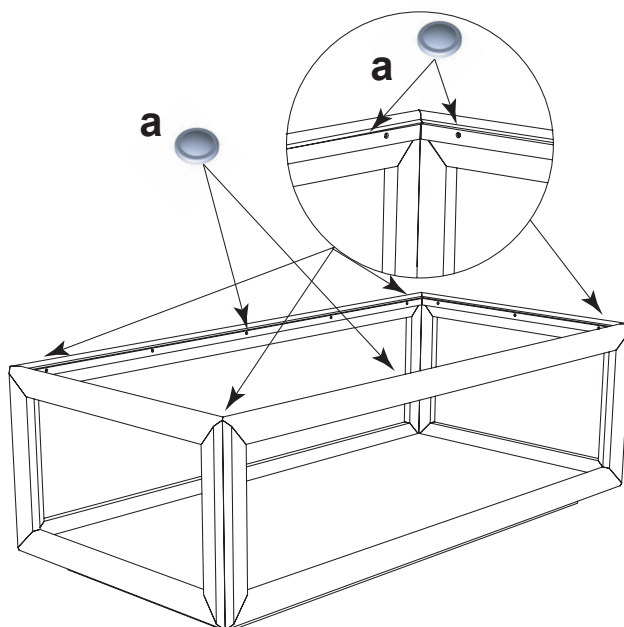

# ELITE DAY

LAMP TABLE - COFFEE TABLE

CO155TAV.05PL01

CO155TAV.04PL01

1

2