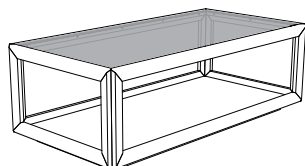

# ELITE DAY

LAMP TABLE - COFFEE TABLE

CO155TAV.05PL01

CO155TAV.04PL01

1

2