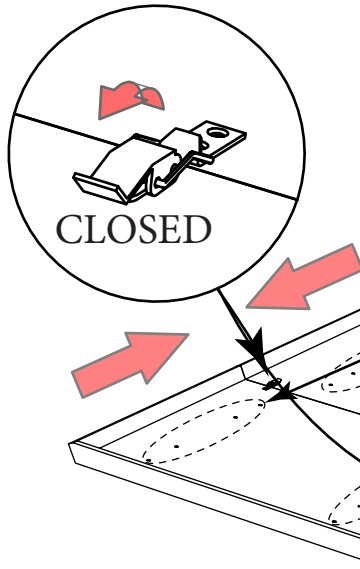

# SALA ELITE

DINING TABLE

MOD.NET 160 / 200

MOD.TENT 140 / 160 / 200

MOD.NET

MOD.TENT

1

1