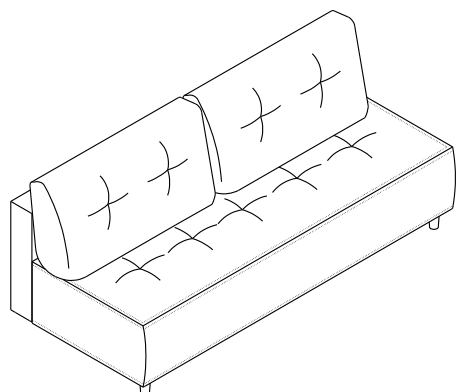

INSTRUKCJA MONTAŻU
ASSEMBLING INSTRUCTIONS

DENDY SOFA

2024/01/26

Elementy w zestawie:

H=100mm	A	H=80mm	B	M6x45mm	C	6x13mm	D	5x45	E
	x2		x5		x6		x5		x5

!
Proszę zapoznać się z instrukcją przed rozpoczęciem montażu.