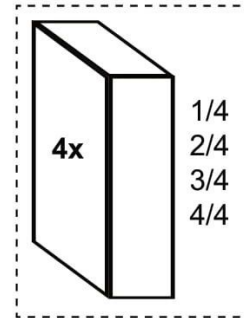

PEDRO

140/160/180

15 min

HDPE

LDPE

PEDRO

140/160/180