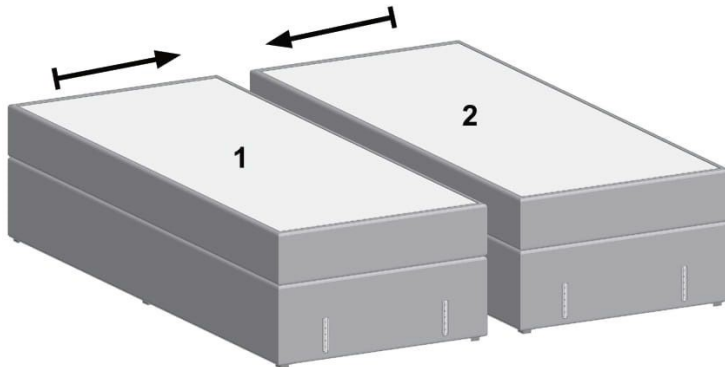

PEDRO

140/160/180

15 min

HDPE

LDPE

PEDRO

140/160/180