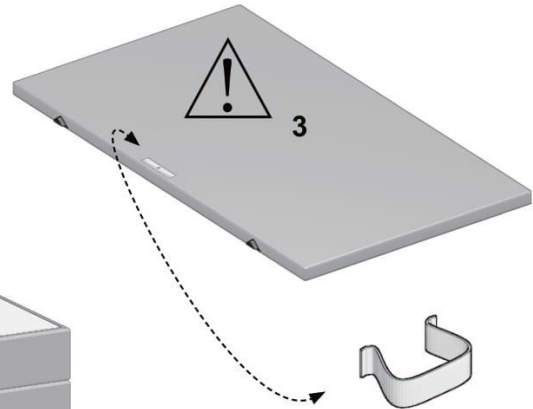

PEDRO

140/160/180

15 min

HDPE

LDPE

PEDRO

140/160/180