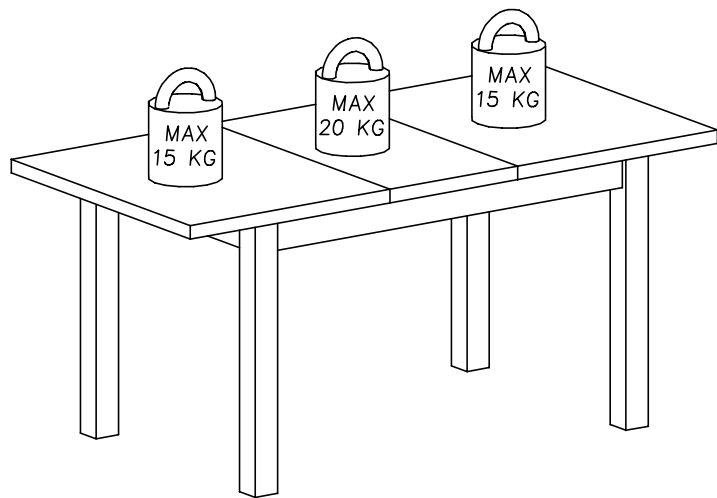

STÓŁ KELIN

Meblomax – Jerczyńscy Sp. J.
Mianowice, ul. Wieruszowska 44
63-600 Kępno
e-mail: meblomax@meblomax.com
tel. +48 62 7826261

K1  x8	K5  x8	G11  4x20 x32	W7  x8	Z6  x1
N32  x8	B5  x8	B6  x8	H14  850mm x2	
R1  x4	N3  x8	N5  x8	M15  x4	G4  3,5x16 x46