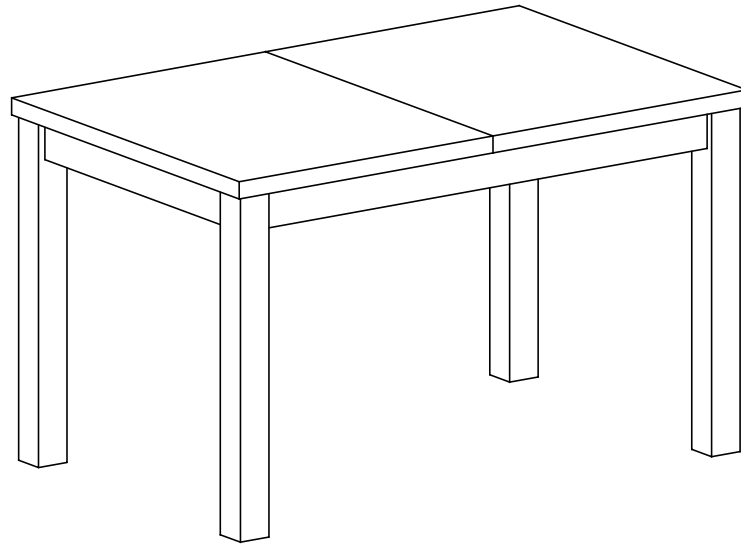

STÓŁ KELIN

Meblomax – Jerczyńscy Sp. J.
Mianowice, ul. Wieruszowska 44
63-600 Kępno
e-mail: meblomax@meblomax.com
tel. +48 62 7826261

K1  x8	K5  x8	G11  4x20 x32	W7  x8	Z6  x1
N32  x8	B5  x8	B6  x8	H14  850mm x2	
R1  x4	N3  x8	N5  x8	M15  x4	G4  3,5x16 x46