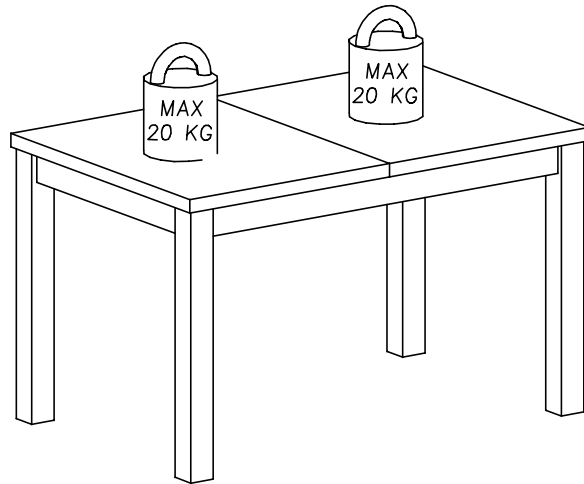

STÓŁ KELIN

Meblomax – Jerczyńscy Sp. J.
Mianowice, ul. Wieruszowska 44
63-600 Kępno
e-mail: meblomax@meblomax.com
tel. +48 62 7826261

K1  x8	K5  x8	G11  4x20 x32	W7  x8	Z6  x1
N32  x8	B5  x8	B6  x8	H14  850mm x2	
R1  x4	N3  x8	N5  x8	M15  x4	G4  3,5x16 x46