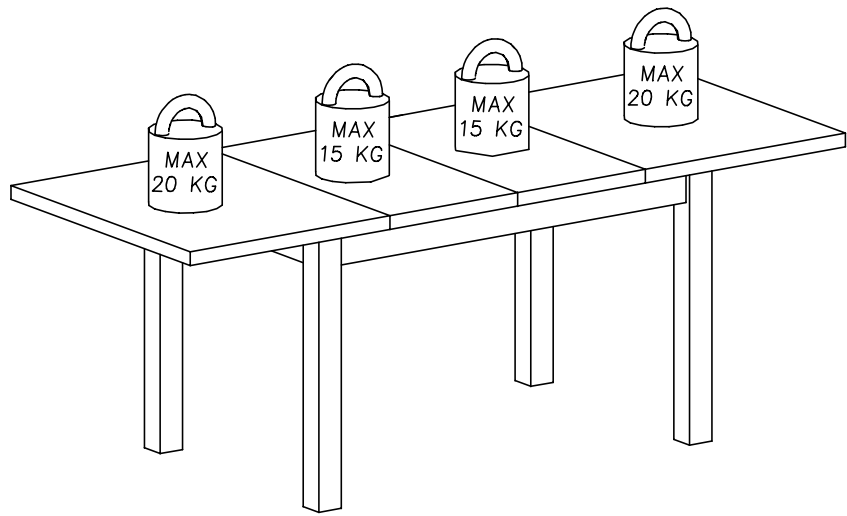

# STÓŁ KELAS

Meblomax – Jerczyńscy Sp. J.  
Mianowice, ul. Wieruszowska 44  
63-600 Kępno  
e-mail: [meblomax@meblomax.com](mailto:meblomax@meblomax.com)  
tel. +48 62 7826261

K1  x8	K5  x8	G11  4x20 x32	W7  x12	Z6  x1
N32  x8	B5  x12	B6  x12	H14  1000mm x2	
R1  x4	N3  x8	N5  x8	M15  x6	G4  3,5x16 x58