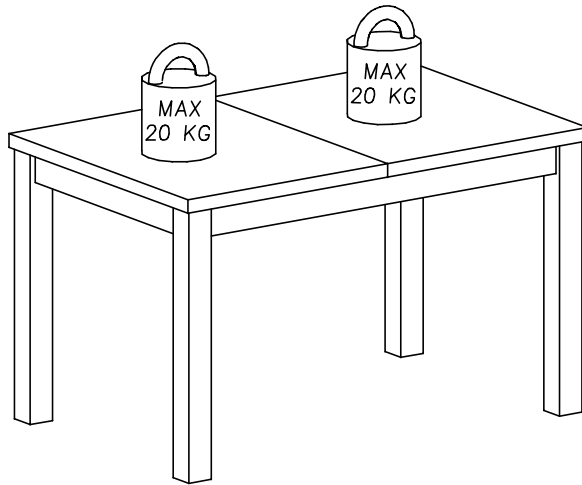

# STÓŁ KELAS

Meblomax – Jerczyńscy Sp. J.  
Mianowice, ul. Wieruszowska 44  
63-600 Kępno  
e-mail: [meblomax@meblomax.com](mailto:meblomax@meblomax.com)  
tel. +48 62 7826261

K1  x8	K5  x8	G11  4x20 x32	W7  x12	Z6  x1
N32  x8	B5  x12	B6  x12	H14  1000mm x2	
R1  x4	N3  x8	N5  x8	M15  x6	G4  3,5x16 x58