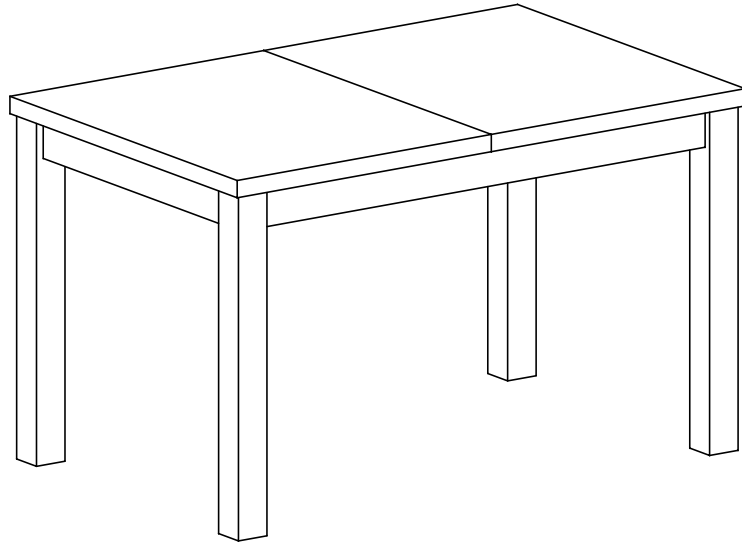

# STÓŁ KELAS

Meblomax – Jerczyńscy Sp. J.  
Mianowice, ul. Wieruszowska 44  
63-600 Kępno  
e-mail: [meblomax@meblomax.com](mailto:meblomax@meblomax.com)  
tel. +48 62 7826261

K1  x8	K5  x8	G11  4x20 x32	W7  x12	Z6  x1
N32  x8	B5  x12	B6  x12	H14  1000mm x2	
R1  x4	N3  x8	N5  x8	M15  x6	G4  3,5x16 x58