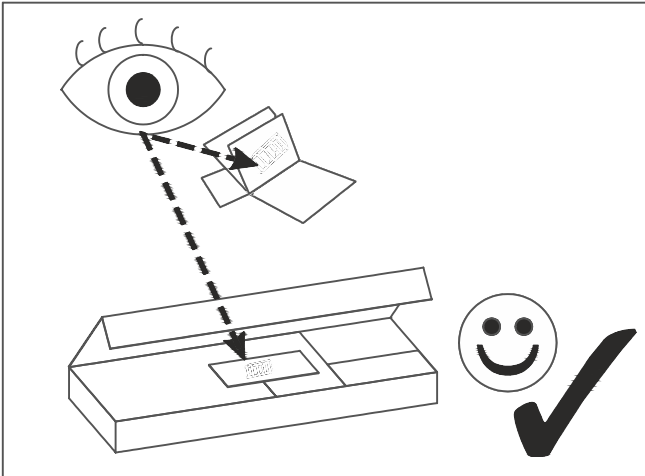

# Giorgia-3

Шкаф с витриной 2-дверный  
2-drzwiowa witryna szklana  
2-door glass cabinet

6

№	axbxc	n	
1	1906x418x28	1	
2	1906x418x28	1	
3	1904x150x21	2	
4	358x150x21	2	
5	358x150x21	2	
6	1054x412x28	1	

№	axbxc	n	
7	1022x412x28	1	
8	1022x242x18	4	
9	1877x510x4	2	
10	1019x368x6	4	
11	1664x388x4	2	