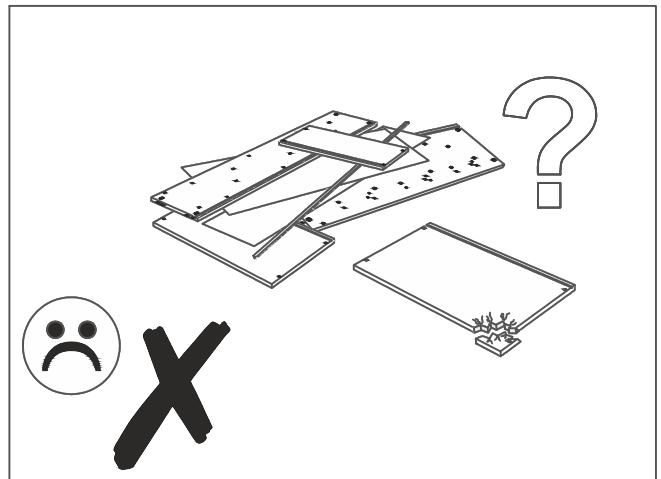

# Giorgia-3

Шкаф с витриной 2-дверный  
2-drzwiowa witryna szklana  
2-door glass cabinet

6

№	axbxc	n	
1	1906x418x28	1	
2	1906x418x28	1	
3	1904x150x21	2	
4	358x150x21	2	
5	358x150x21	2	
6	1054x412x28	1	

№	axbxc	n	
7	1022x412x28	1	
8	1022x242x18	4	
9	1877x510x4	2	
10	1019x368x6	4	
11	1664x388x4	2	