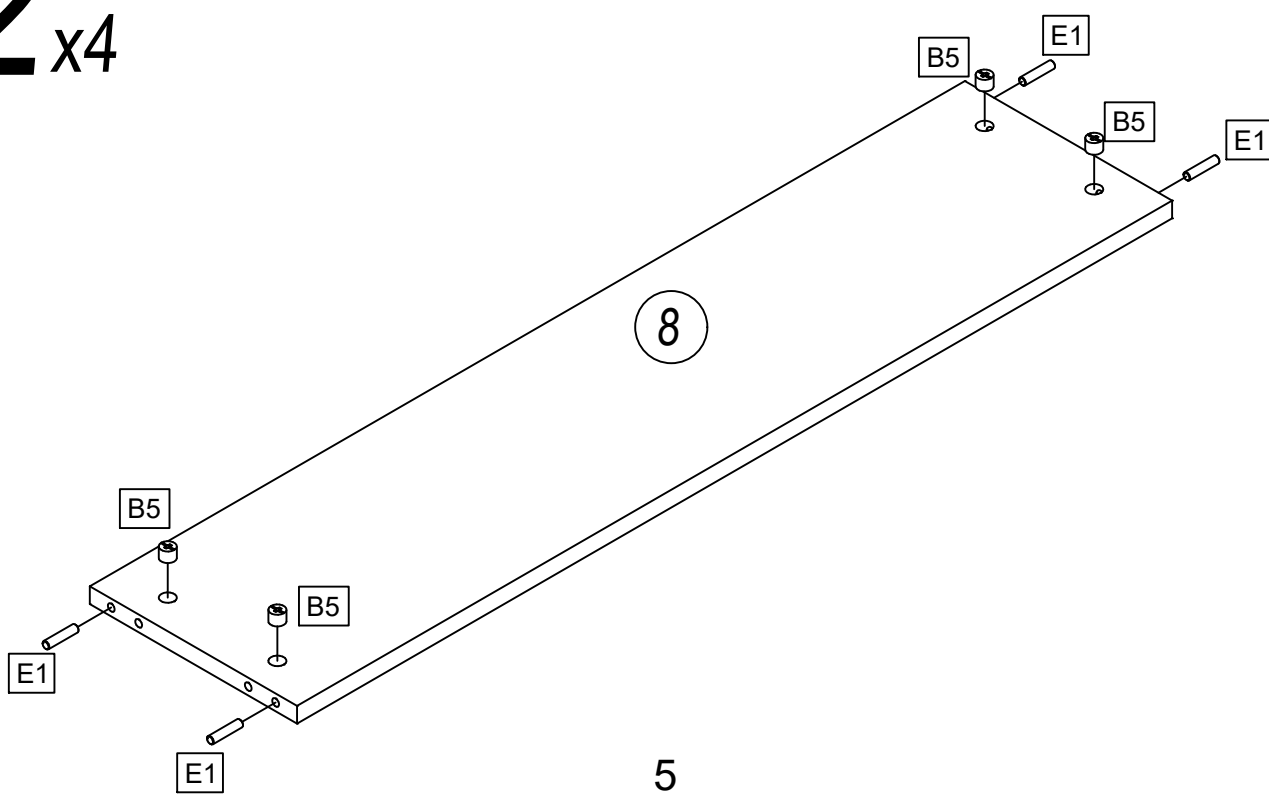

# Giorgia-3

Шкаф с витриной 2-дверный  
2-drzwiowa witryna szklana  
2-door glass cabinet

6

№	axbxc	n	
1	1906x418x28	1	
2	1906x418x28	1	
3	1904x150x21	2	
4	358x150x21	2	
5	358x150x21	2	
6	1054x412x28	1	

№	axbxc	n	
7	1022x412x28	1	
8	1022x242x18	4	
9	1877x510x4	2	
10	1019x368x6	4	
11	1664x388x4	2	

# 2<sub>x4</sub>