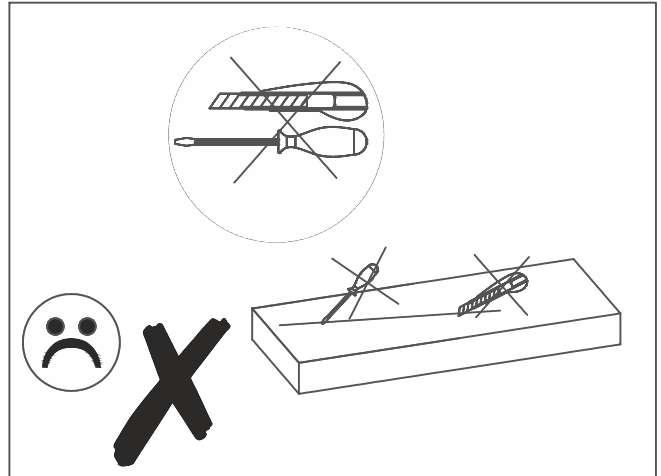

# Giorgia-3

Шкаф с витриной 2-дверный  
2-drzwiowa witryna szklana  
2-door glass cabinet

6

№	axbxc	n	
1	1906x418x28	1	
2	1906x418x28	1	
3	1904x150x21	2	
4	358x150x21	2	
5	358x150x21	2	
6	1054x412x28	1	

№	axbxc	n	
7	1022x412x28	1	
8	1022x242x18	4	
9	1877x510x4	2	
10	1019x368x6	4	
11	1664x388x4	2	