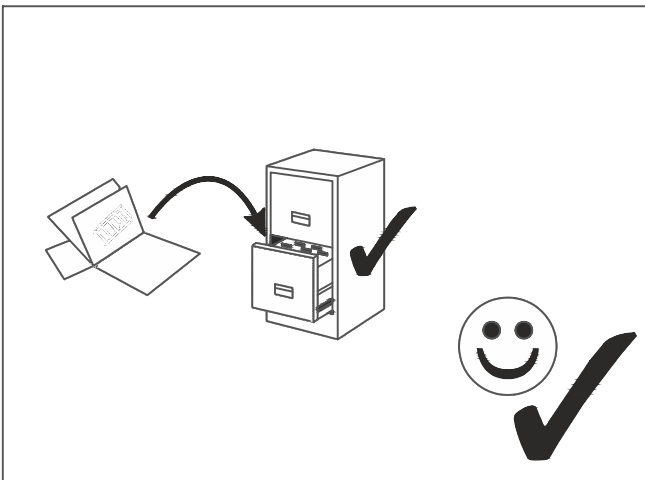

# Giorgia-3

Шкаф с витриной 2-дверный  
2-drzwiowa witryna szklana  
2-door glass cabinet

6

№	axbxc	n	
1	1906x418x28	1	
2	1906x418x28	1	
3	1904x150x21	2	
4	358x150x21	2	
5	358x150x21	2	
6	1054x412x28	1	

№	axbxc	n	
7	1022x412x28	1	
8	1022x242x18	4	
9	1877x510x4	2	
10	1019x368x6	4	
11	1664x388x4	2	