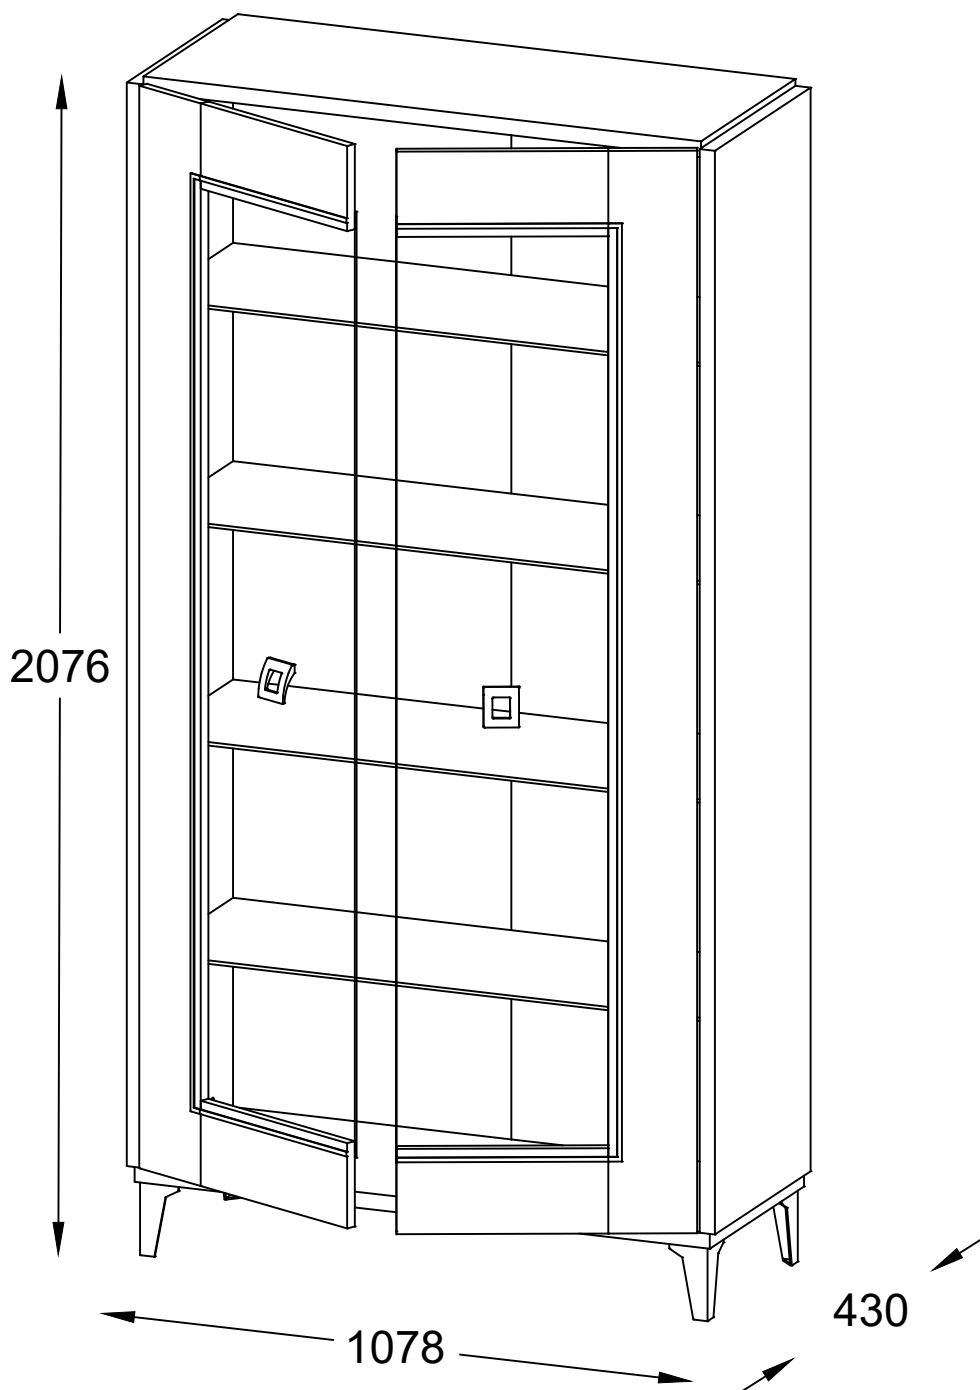

# Giorgia-3

Шкаф с витриной 2-дверный  
2-drzwiowa witryna szklana  
2-door glass cabinet

6

№	axbxc	n	
1	1906x418x28	1	
2	1906x418x28	1	
3	1904x150x21	2	
4	358x150x21	2	
5	358x150x21	2	
6	1054x412x28	1	

№	axbxc	n	
7	1022x412x28	1	
8	1022x242x18	4	
9	1877x510x4	2	
10	1019x368x6	4	
11	1664x388x4	2	

# 2<sub>x4</sub>