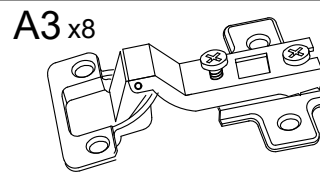

# Giorgia-3

Шкаф с витриной 2-дверный  
2-drzwiowa witryna szklana  
2-door glass cabinet

6

№	axbxc	n	
1	1906x418x28	1	
2	1906x418x28	1	
3	1904x150x21	2	
4	358x150x21	2	
5	358x150x21	2	
6	1054x412x28	1	

№	axbxc	n	
7	1022x412x28	1	
8	1022x242x18	4	
9	1877x510x4	2	
10	1019x368x6	4	
11	1664x388x4	2	