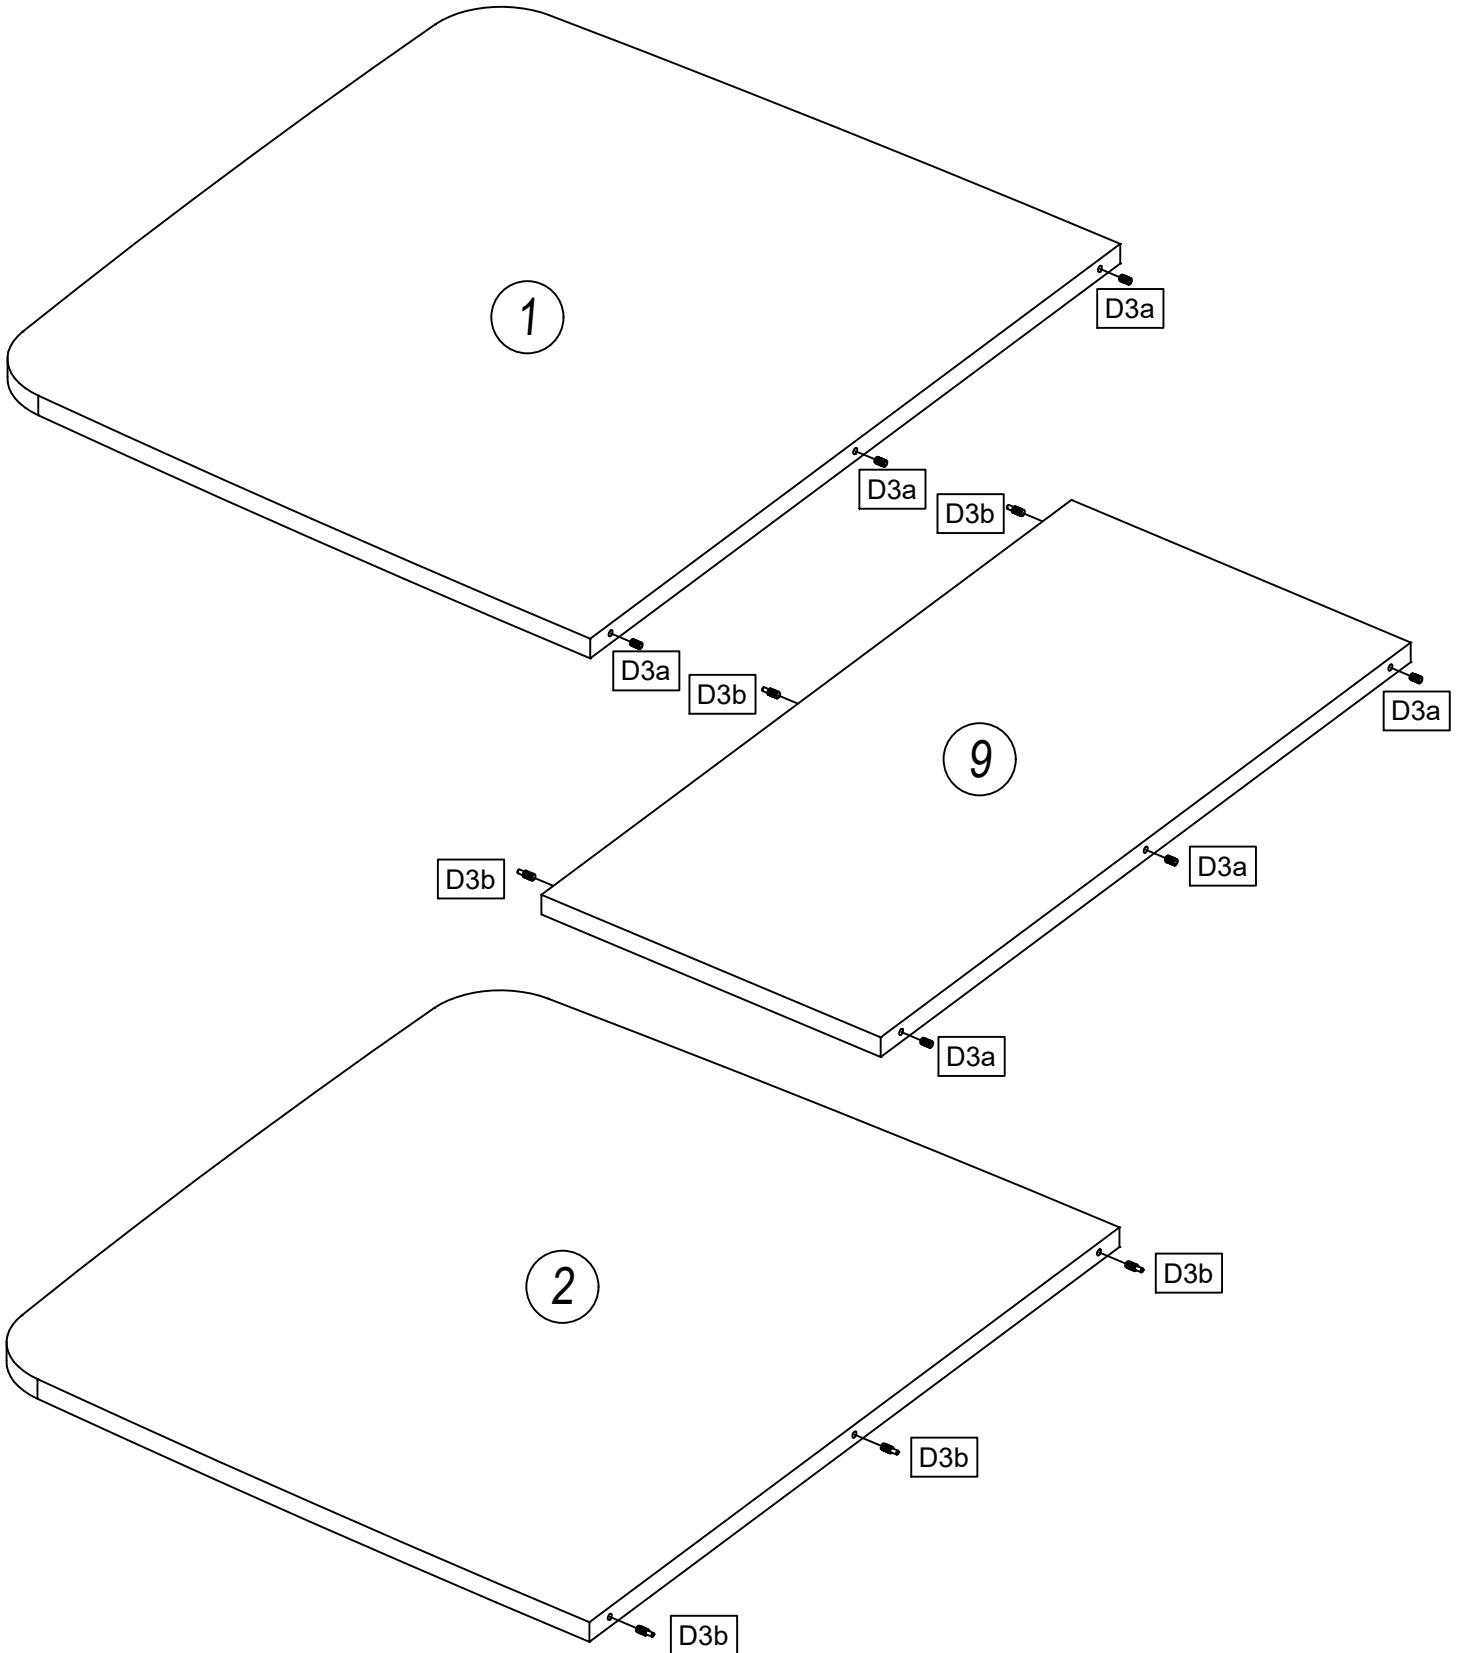

Giorgia-9

Стол обеденный
Stół obiadowy
Dining table

752

1860

1040

752

2360

1040

4

№	axbxc	n	<input type="checkbox"/>
1	1040x930x28	1	<input type="checkbox"/>
2	1040x930x28	1	<input type="checkbox"/>
3	636x400x28	1	<input type="checkbox"/>
4	636x400x28	1	<input type="checkbox"/>
5	636x371x28	2	<input type="checkbox"/>

№	axbxc	n	<input type="checkbox"/>
6	1484x664x18	1	<input type="checkbox"/>
7	1482x70x18	2	<input type="checkbox"/>
8	626x70x18	2	<input type="checkbox"/>
9	1040x500x28	1	<input type="checkbox"/>

1 x2

2