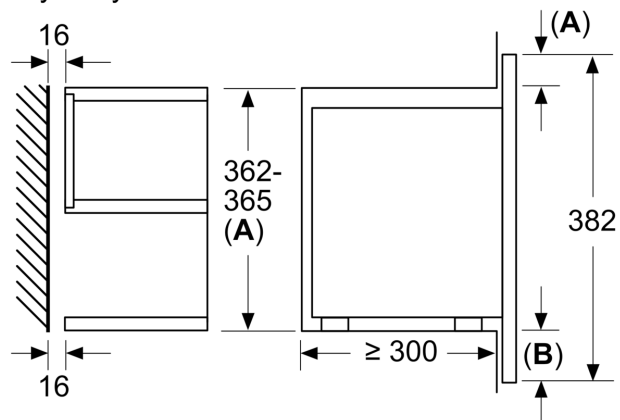

Funkcje dodatkowe:Funkcja grill
Rodzaj sterowania: Elektroniczne
Wymiary urządzenia:382x594x318 mm
Wymiary wewnętrzne: 230 x 350 x 270 mm
Długość kabla przyłączeniowego: 175.0 cm
Masa netto: 18.7 kg
Masa brutto (kg): 20.5 kg
Kod EAN: 4242005319541
Maksymalna moc:900 W
Moc przyłączeniowa:2050 W
Natężenie (A): 10 A
Napięcie (V): 220-240 V
Częstotliwość (Hz): 50; 60 Hz
Rodzaj wtyczki: Wtyczka Schuko/Gardy z uziemieniem
Zawarte akcesoria: 1 x Ruszt, 1 x Brytfanna

- Ruszt, Forma szklana

Dane techniczne:

- Długość przewodu sieciowego: 175 cm
- Wartość całkowita przyłącza elektrycznego: 2.05 kW
- Napięcia znamionowe: 220 - 240 V
- Kuchenka do zabudowy w szafce o szer. 60 cm

Wymiary:

- Wymiary (WxSxG): 382 mm x 594 mm x 318 mm
- Wymiary niszy (WxSxG): 362 mm - 382 mm x 560 mm - 568 mm x 300 mm
- "Należy zachować wymiary i uwzględnić wskazówki montażowe zgodnie z rysunkiem montażowym"

Serie 8, Kuchenka mikrofalowa do zabudowy, Czarny BEL7321B1

Wymiary w mm

A: Bez tylnej ścianki
B: 19,5 mm

Wymiary w mm

A: Bez tylnej ścianki
B: 19,5 mm

Wymiary w mm

A: Występ na górze: 14 mm
 Wnęka 362: 6 mm
 Wnęka 365: 3 mm
B: Występ na dole: 14 mm