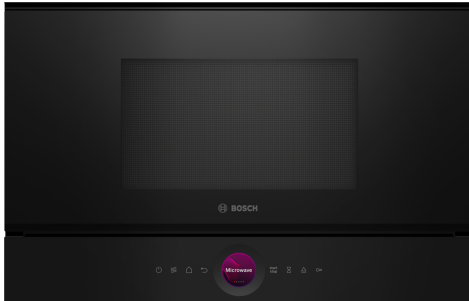

Serie 8, Kuchenka mikrofalowa do zabudowy, Czarny BEL7321B1

1 x Ruszt, 1 x Brytfanna

HEZ6TCC0 :
HEZG9AS00S Adapter

Kompaktowa kuchenka mikrofalowa 38cm. Technologia inwertera: stała moc mikrofal do stopniowego podgrzewania potraw. Funkcja boostera mikrofalami: szybki i prosty sposób grzania.

- **Cyfrowy Pierścień Sterujący:** łatwy i nowoczesny sposób na wybór ustawień piekarnika.
- **Wyświetlacz dotykowy TFT:** łatwe sterowanie dzięki innowacyjnemu cyfrowemu pierścieniowi sterującemu i ekranowi dotykowemu TFT.
- **AutoPilot 10:** każde danie perfekcyjnie przygotowane dzięki 10 programom automatycznym.
- **Technologia inwerterowa magnetron:** stała moc mikrofal do stopniowego podgrzewania żywności.
- **Płaska grzałka grilla:** zapewnia równomierne rozprowadzanie ciepła i doskonałe rezultaty – również w połączeniu z kuchenką mikrofalową.

Funkcje dodatkowe:Funkcja grill
Rodzaj sterowania: Elektroniczne
Wymiary urządzenia:382x594x318 mm
Wymiary wewnętrzne: 230 x 350 x 270 mm
Długość kabla przyłączeniowego: 175.0 cm
Masa netto: 18.7 kg
Masa brutto (kg): 20.5 kg
Kod EAN: 4242005319541
Maksymalna moc:900 W
Moc przyłączeniowa:2050 W
Natężenie (A): 10 A
Napięcie (V): 220-240 V
Częstotliwość (Hz): 50; 60 Hz
Rodzaj wtyczki: Wtyczka Schuko/Gardy z uziemieniem
Zawarte akcesoria: 1 x Ruszt, 1 x Brytfanna

Serie 8, Kuchenka mikrofalowa do zabudowy, Czarny BEL7321B1

Kompaktowa kuchenka mikrofalowa 38cm. Technologia inwertera: stała moc mikrofal do stopniowego podgrzewania potraw. Funkcja boostera mikrofalami: szybki i prosty sposób grzania.