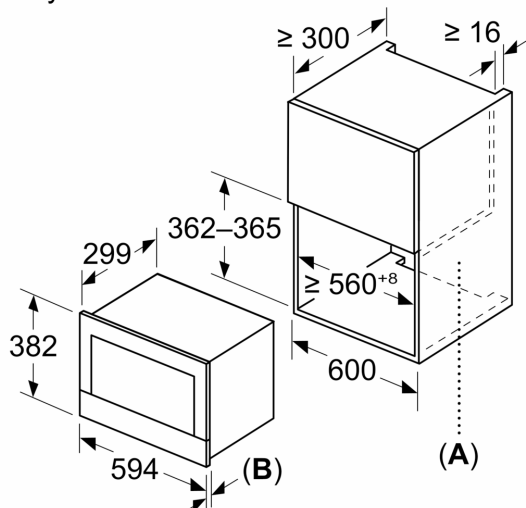

Serie 8, Kuchenka mikrofalowa do zabudowy, Czarny BEL7321B1

Wymiary w mm

A: Bez tylnej ścianki
B: 19,5 mm

Wymiary w mm