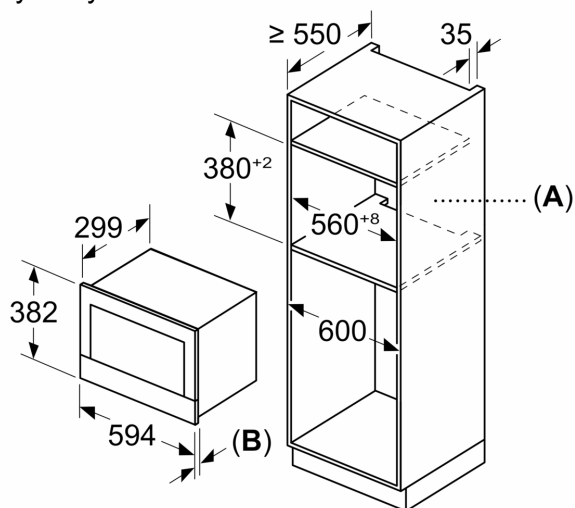

Funkcje dodatkowe:Funkcja grill
Rodzaj sterowania: Elektroniczne
Wymiary urządzenia:382x594x318 mm
Wymiary wewnętrzne: 230 x 350 x 270 mm
Długość kabla przyłączeniowego: 175.0 cm
Masa netto: 18.7 kg
Masa brutto (kg): 20.5 kg
Kod EAN: 4242005319541
Maksymalna moc:900 W
Moc przyłączeniowa:2050 W
Natężenie (A): 10 A
Napięcie (V): 220-240 V
Częstotliwość (Hz): 50; 60 Hz
Rodzaj wtyczki: Wtyczka Schuko/Gardy z uziemieniem
Zawarte akcesoria: 1 x Ruszt, 1 x Brytfanna

- Ruszt, Forma szklana

Dane techniczne:

- Długość przewodu sieciowego: 175 cm
- Wartość całkowita przyłącza elektrycznego: 2.05 kW
- Napięcia znamionowe: 220 - 240 V
- Kuchenka do zabudowy w szafce o szer. 60 cm

Wymiary:

- Wymiary (WxSxG): 382 mm x 594 mm x 318 mm
- Wymiary niszy (WxSxG): 362 mm - 382 mm x 560 mm - 568 mm x 300 mm
- "Należy zachować wymiary i uwzględnić wskazówki montażowe zgodnie z rysunkiem montażowym"

Serie 8, Kuchenka mikrofalowa do zabudowy, Czarny BEL7321B1

Wymiary w mm

A: Bez tylnej ścianki
B: 19,5 mm

Wymiary w mm

A: Bez tylnej ścianki
B: 19,5 mm

Wymiary w mm

A: Występ na górze: 14 mm
 Wnęka 362: 6 mm
 Wnęka 365: 3 mm
B: Występ na dole: 14 mm