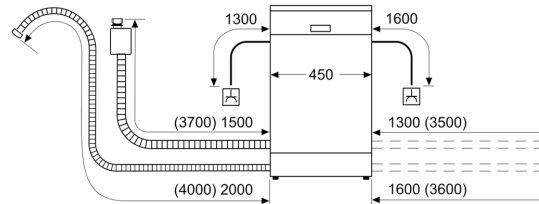

Aksesoria

- Lejek do nasypywania soli
- Zabezpieczenie blatu przed parą

Wymiary

- Wymiary urządzenia (WxSxG): 81.5 x 44.8 x 55 cm

¹ Skala klas efektywności energetycznej od A do G

² Zużycie energii w kWh na 100 cykli (w programie Eco 50 °C)

³ Zużycie wody w litrach na cykl (w programie Eco 50 °C)

⁴ Czas trwania programu Eco 50 °C

*Warunki gwarancji dostępne pod adresem <https://www.bosch-home.pl/gwarancja-aquastop-zmywarki>

Serie 4, Zmywarka do zabudowy w pełni zintegrowana, 45 cm, Zawiasy ślizgowe Vario SPT4EMX24E

wymiary w mm

wymiary w mm

⏏ gniazdo
 () wartości z zestawem przedłużającym