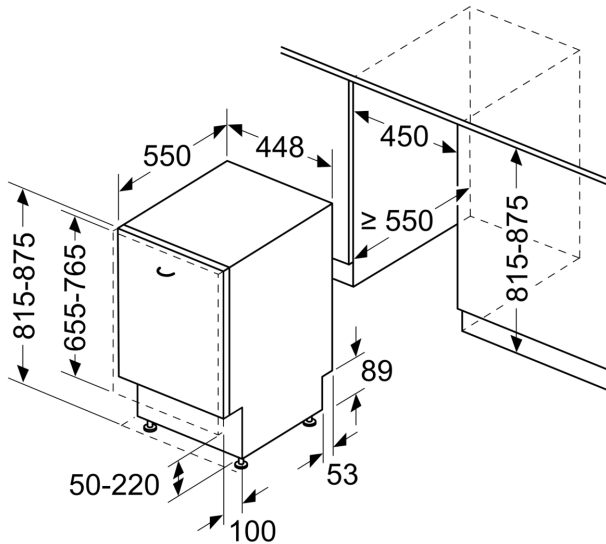

Aksesoria

- Lejek do nasypywania soli
- Zabezpieczenie blatu przed parą

Wymiary

- Wymiary urządzenia (WxSxG): 81.5 x 44.8 x 55 cm

¹ Skala klas efektywności energetycznej od A do G

² Zużycie energii w kWh na 100 cykli (w programie Eco 50 °C)

wymiary w mm

wymiary w mm

⏏ gniazdo
 () wartości z zestawem przedłużającym