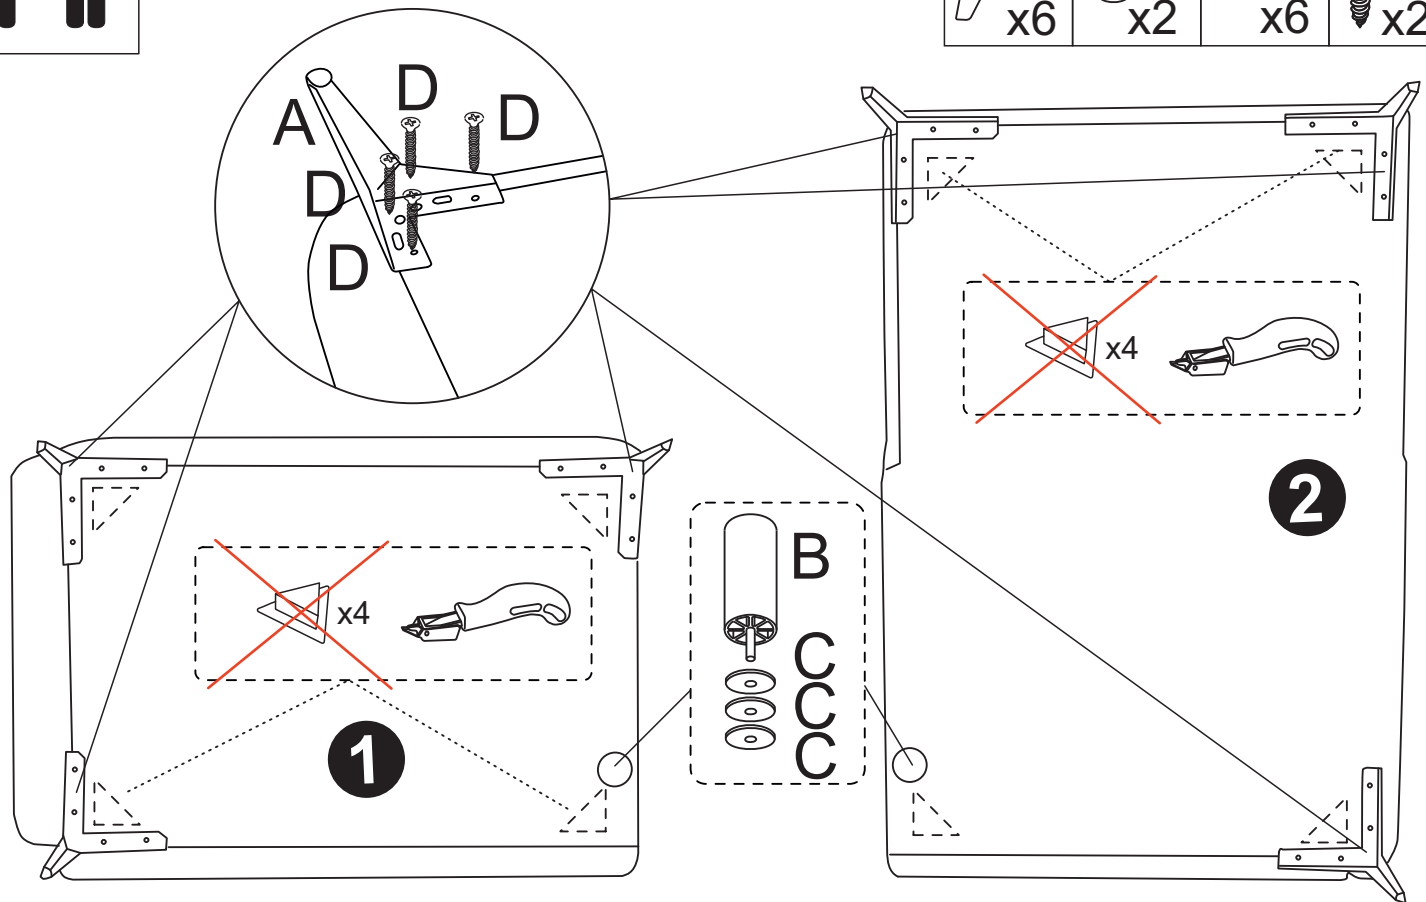

INSTRUKCJA MONTAŻU  
ASSEMBLING INSTRUCTIONS

**PRAWA  
STRONA**

**IZZMO NAROŽNIK**

**2024/03/01**

**LEWA  
STRONA**

Elementy w zestawie:

**!**  
Proszę zapoznać się  
z instrukcją  
przed rozpoczęciem  
montażu.

Before starting refer  
to the assembling  
instruction.

# PRAWA STRONA

H=130mm <b>A</b>  x6	H=120mm <b>B</b>  x2	<b>C</b>  x6	5x30 <b>D</b>  x24
-------------------------------	-------------------------------	--------------------	-----------------------------