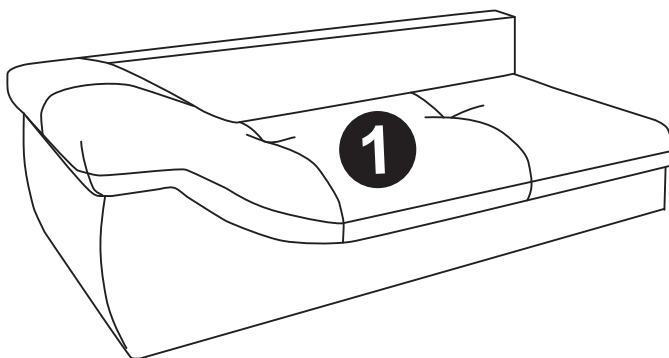

INSTRUKCJA MONTAŻU  
ASSEMBLING INSTRUCTIONS

**PRAWA  
STRONA**

**IZZMO NAROŽNIK**

**2024/03/01**

**LEWA  
STRONA**

Elementy w zestawie:

**!**  
Proszę zapoznać się  
z instrukcją  
przed rozpoczęciem  
montażu.

# PRAWA STRONA

H=130mm <b>A</b>  x6	H=120mm <b>B</b>  x2	<b>C</b>  x6	5x30 <b>D</b>  x24
-------------------------------	-------------------------------	--------------------	-----------------------------