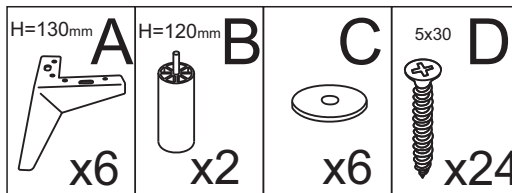

INSTRUKCJA MONTAŻU  
ASSEMBLING INSTRUCTIONS

**PRAWA  
STRONA**

**IZZMO NAROŽNIK**

**2024/03/01**

**LEWA  
STRONA**

Elementy w zestawie:

**!**  
Proszę zapoznać się  
z instrukcją  
przed rozpoczęciem  
montażu.

# PRAWA STRONA

H=130mm <b>A</b>  x6	H=120mm <b>B</b>  x2	<b>C</b>  x6	5x30 <b>D</b>  x24
-------------------------------	-------------------------------	--------------------	-----------------------------