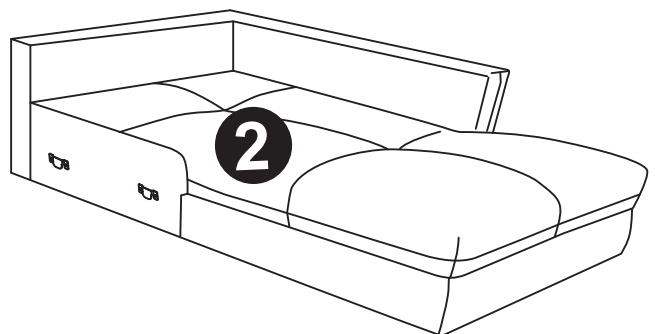

INSTRUKCJA MONTAŻU  
ASSEMBLING INSTRUCTIONS

**PRAWA  
STRONA**

**IZZMO NAROŽNIK**

**2024/03/01**

**LEWA  
STRONA**

Elementy w zestawie:

**!**  
Proszę zapoznać się  
z instrukcją  
przed rozpoczęciem  
montażu.

# PRAWA STRONA

H=130mm <b>A</b>  x6	H=120mm <b>B</b>  x2	<b>C</b>  x6	5x30 <b>D</b>  x24
-------------------------------	-------------------------------	--------------------	-----------------------------