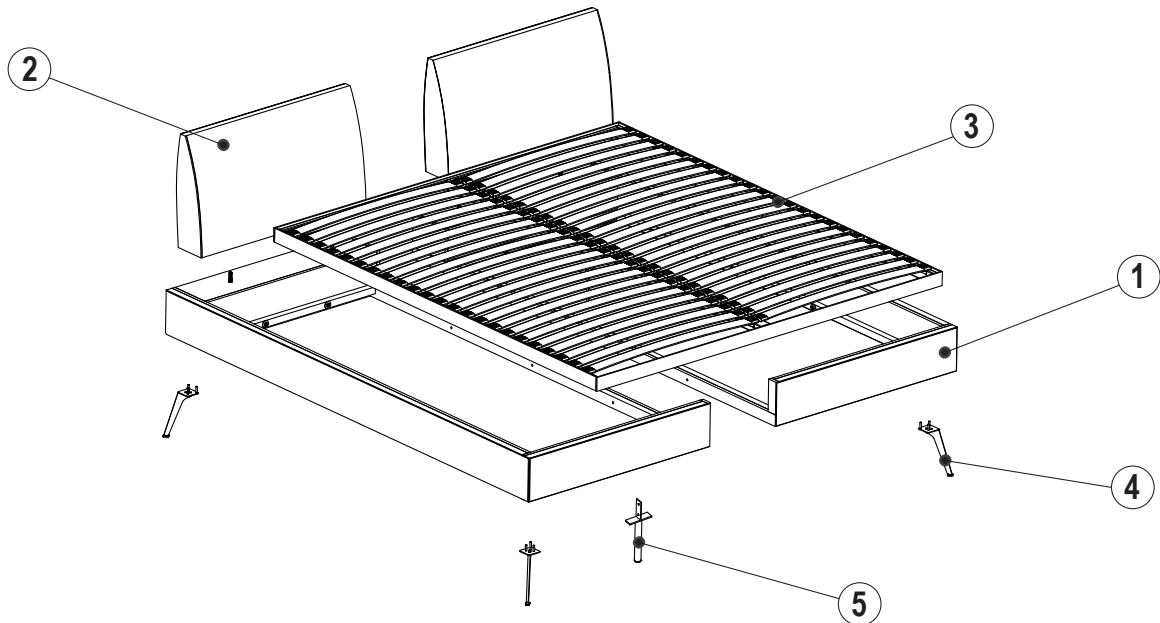

VERDE

40min

PZ2 PH3

13 10

<p>1</p>	<p>3</p>	<p>6</p> <p>x12</p> <p>6x25</p>	<p>7</p> <p>x2</p> <p>5x30</p>
<p>2</p>	<p>4</p> <p>H=195 mm</p>	<p>8</p> <p>x3</p> <p>6x80</p>	<p>9</p> <p>x6</p> <p>Ø8</p>
	<p>5</p> <p>H=195 mm</p>	<p>10</p> <p>x4</p> <p>8x60</p>	<p>11</p> <p>x4</p> <p>Ø10</p>
		<p>12</p> <p>x3</p> <p>Ø6</p>	<p>13</p> <p>x2</p> <p>6x35</p>