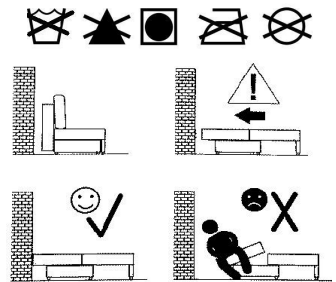

**INSTRUKCJA MONTAŻU**  
**ASSEMBLY INSTRUCTIONS**  
**МОНТАЖНАЯ ИНСТРУКЦИЯ**  
**MONTAGEANLEITUNG**

# LIVI

**Ostrzeżenie!**  
 Korzystanie z funkcji spania jest możliwe tylko po ustawieniu narożnika wzdłuż ściany.  
 Po rozłożeniu funkcji spania należy dosunąć narożnik do ściany, co uniemożliwia  
 podniesienie się oparcia podczas korzystania z funkcji.

Podniesienie się oparcia może spowodować zsuniecie się z narożnika,  
 skutkiem czego może dojść do poważnych obrażeń.

**INSTRUKCJA MONTAŻU**  
**ASSEMBLY INSTRUCTIONS**  
**МОНТАЖНАЯ ИНСТРУКЦИЯ**  
**MONTAGEANLEITUNG**