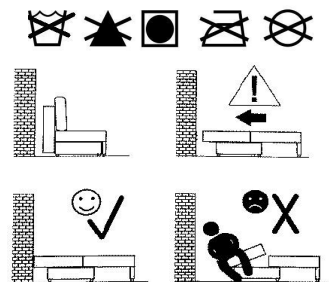

**INSTRUKCJA MONTAŻU**  
**ASSEMBLY INSTRUCTIONS**  
**МОНТАЖНАЯ ИНСТРУКЦИЯ**  
**MONTAGEANLEITUNG**

# LIVI

**Ostrzeżenie!**  
 Korzystanie z funkcji spania jest możliwe tylko po ustawieniu narożnika wzdłuż ściany.  
 Po rozłożeniu funkcji spania należy dosunąć narożnik do ściany, co uniemożliwia  
 podniesienie się oparcia podczas korzystania z funkcji.

Podniesienie się oparcia może spowodować zsuniecie się z narożnika,  
 skutkiem czego może dojść do poważnych obrażeń.

**INSTRUKCJA MONTAŻU**  
**ASSEMBLY INSTRUCTIONS**  
**МОНТАЖНАЯ ИНСТРУКЦИЯ**  
**MONTAGEANLEITUNG**