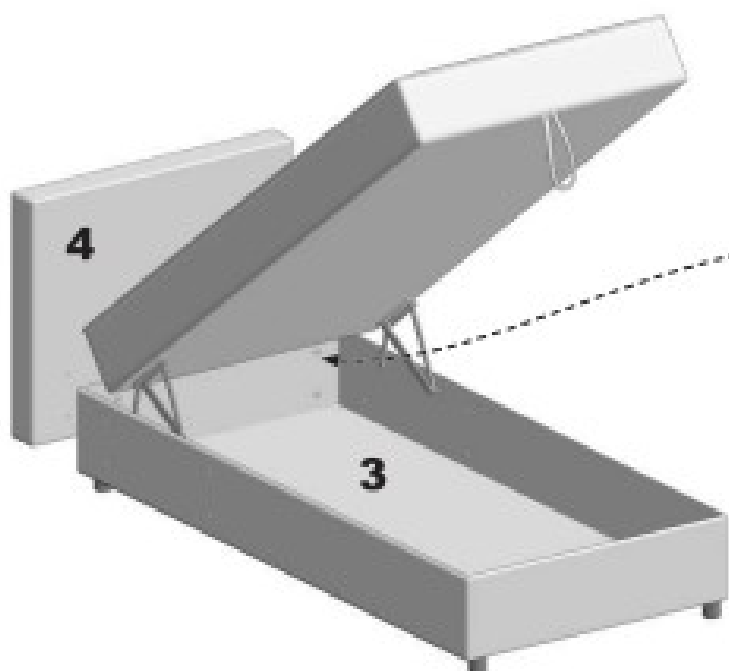

LUGIO

18032024

6