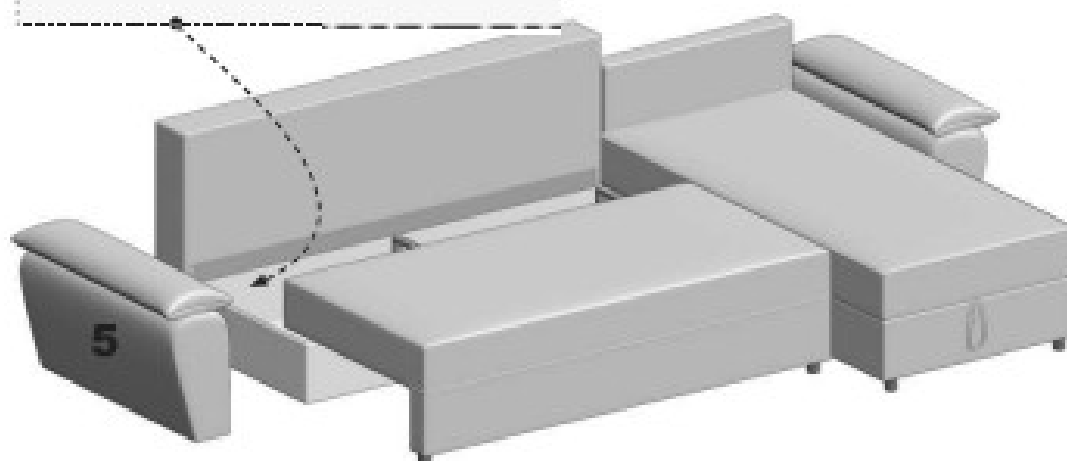

LUGIO

18032024

6

7

LUGIO

13022023

8

9

LUGIO

18033024

10

Ostrzeżenie!
 Korzystanie z funkcji spania jest możliwe tylko po ustawieniu sofy wzdłuż ściany. Po rozłożeniu funkcji spania należy dosunąć sofę do ściany, co uniemożliwia podniesienie się oparcia podczas korzystania z funkcji. Podniesienie się oparcia może spowodować zsuniecie się sofy, skutkiem czego może dojść do poważnych obrażeń.