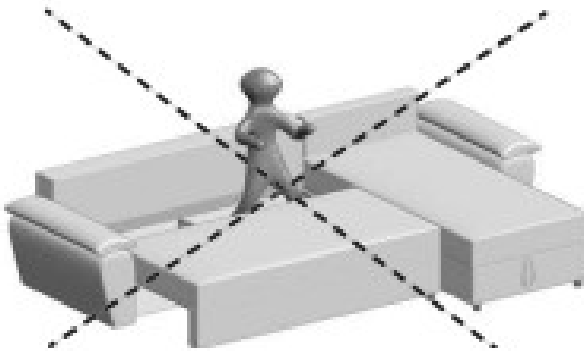

LUGIO

18033024

10

Ostrzeżenie!
 Korzystanie z funkcji spania jest możliwe tylko po ustawieniu sofy wzdłuż ściany. Po rozłożeniu funkcji spania należy dosunąć sofę do ściany, co uniemożliwia podniesienie się oparcia podczas korzystania z funkcji. Podniesienie się oparcia może spowodować zsuniecie się sofy, skutkiem czego może dojść do poważnych obrażeń.