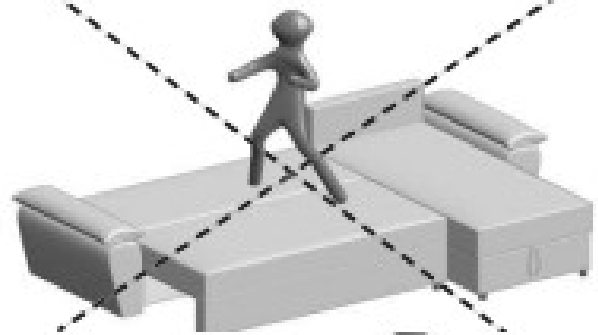

LUGIO

18033024

10

Ostrzeżenie!
 Korzystanie z funkcji spania jest możliwe tylko po ustawieniu sofy wzdłuż ściany. Po rozłożeniu funkcji spania należy dosunąć sofę do ściany, co uniemożliwia podniesienie się oparcia podczas korzystania z funkcji. Podniesienie się oparcia może spowodować zsuniecie się sofy, skutkiem czego może dojść do poważnych obrażeń.