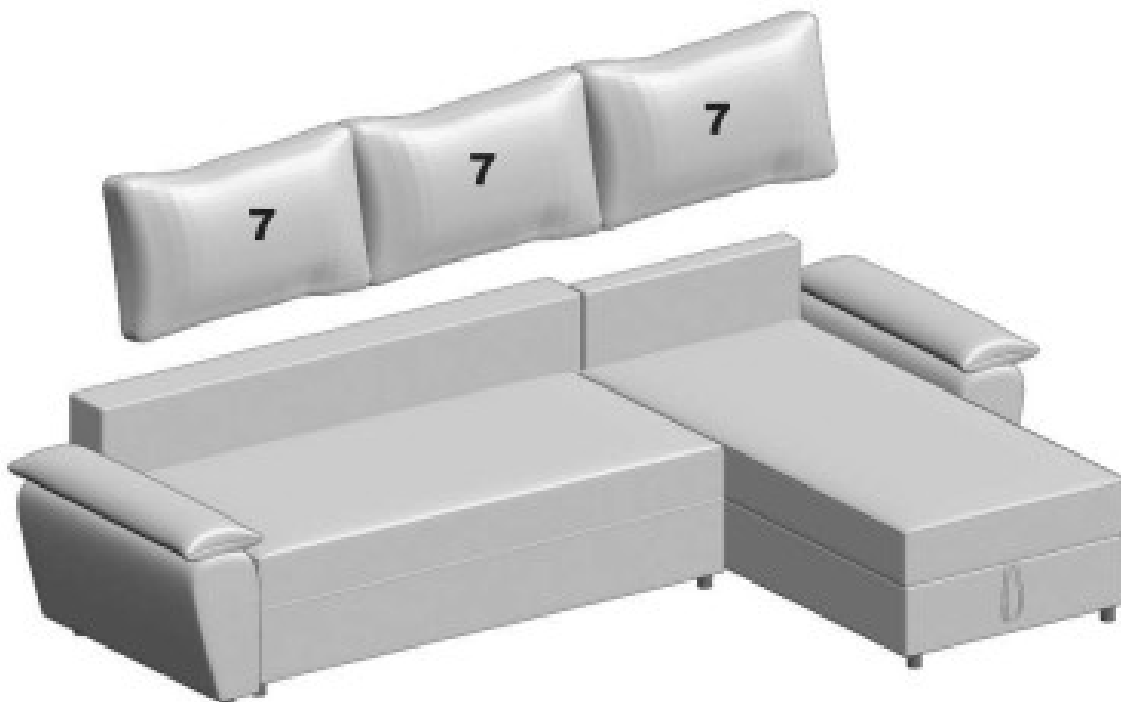

LUGIO

18032024

6

7

LUGIO

13022023

8

9

LUGIO

18033024

10

Ostrzeżenie!
 Korzystanie z funkcji spania jest możliwe tylko po ustawieniu sofy wzdłuż ściany. Po rozłożeniu funkcji spania należy dosunąć sofę do ściany, co uniemożliwia podniesienie się oparcia podczas korzystania z funkcji. Podniesienie się oparcia może spowodować zsuniecie się sofy, skutkiem czego może dojść do poważnych obrażeń.