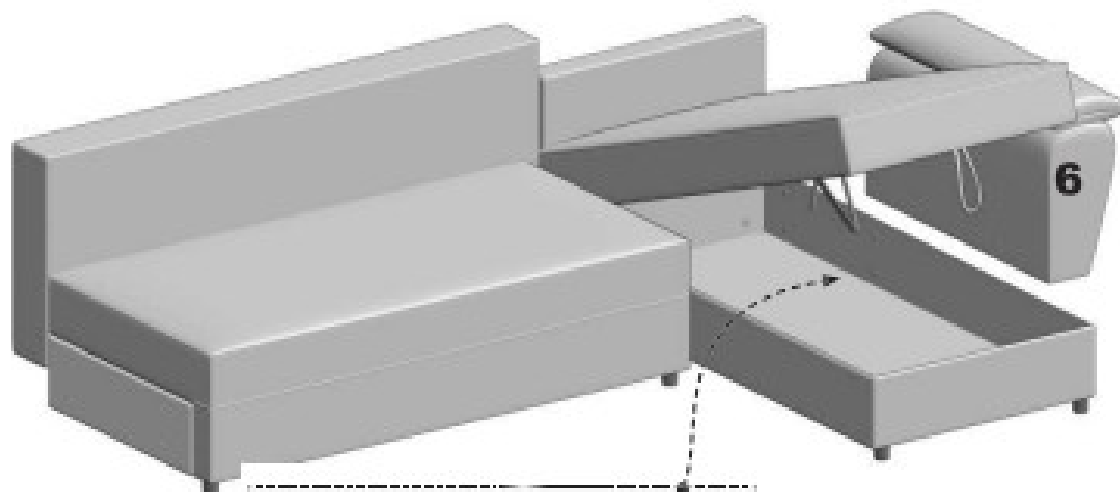

LUGIO

18032024

6

7

LUGIO

13022023

8

9

LUGIO

18033024

10

Ostrzeżenie!
 Korzystanie z funkcji spania jest możliwe tylko po ustawieniu sofy wzdłuż ściany. Po rozłożeniu funkcji spania należy dosunąć sofę do ściany, co uniemożliwia podniesienie się oparcia podczas korzystania z funkcji. Podniesienie się oparcia może spowodować zsuniecie się sofy, skutkiem czego może dojść do poważnych obrażeń.