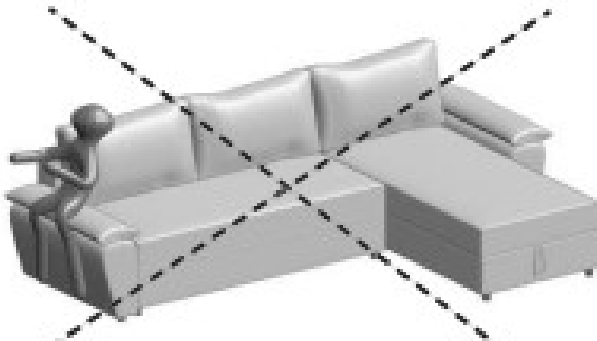

LUGIO

18032024

6

7

LUGIO

13022023

8

9

LUGIO

18033024

10

Ostrzeżenie!
 Korzystanie z funkcji spania jest możliwe tylko po ustawieniu sofy wzdłuż ściany. Po rozłożeniu funkcji spania należy dosunąć sofę do ściany, co uniemożliwia podniesienie się oparcia podczas korzystania z funkcji. Podniesienie się oparcia może spowodować zsuniecie się sofy, skutkiem czego może dojść do poważnych obrażeń.