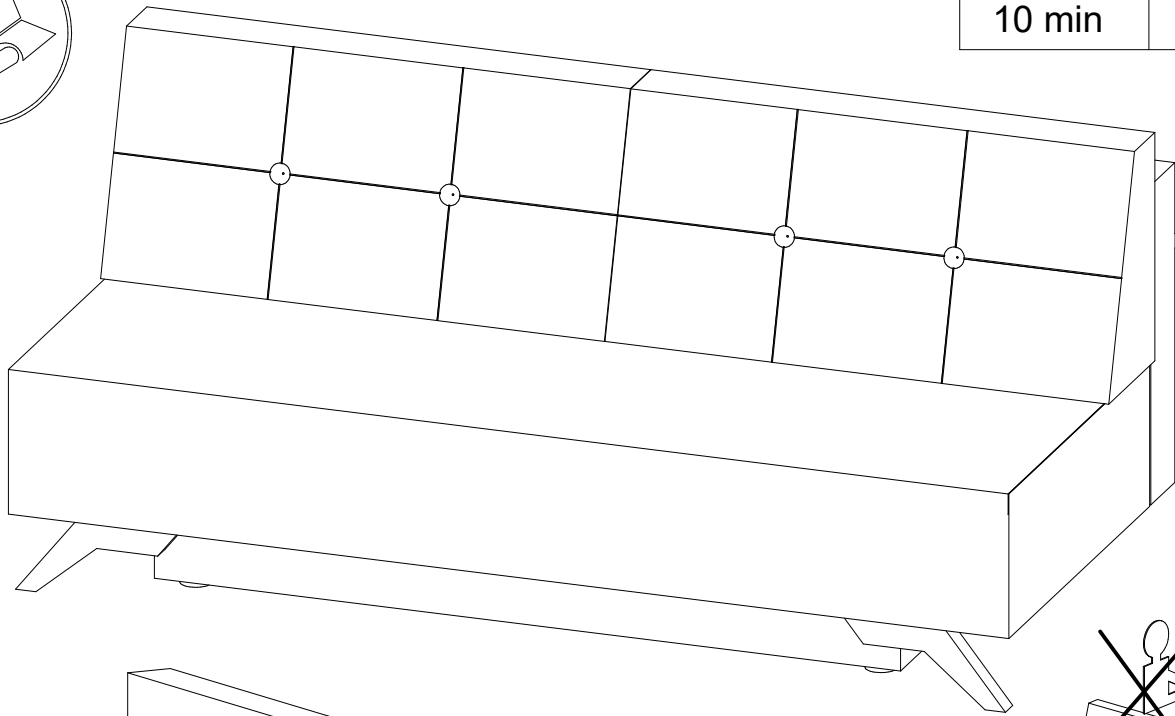

INSTRUKCJA MONTAŻU
ASSEMBLY INSTRUCTIONS
МОНТАЖНОЯ ИНСТРУКЦИЯ
MONTAGEANLEITUNG

VERSO

Ostrzeżenie!

Korzystanie z funkcji spania jest możliwe tylko po ustawieniu sofy wzdłuż ściany,
 Po rozłożeniu funkcji spania należy dosunąć sofę do ściany, co uniemożliwia
 podniesienie się oparcia podczas korzystania z funkcji.

Podniesienie się oparcia może spowodować zsuniecie się z sofy,
 skutkiem czego może dojść do poważnych obrażeń.