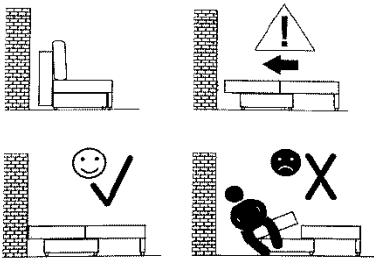

INSTRUKCJA MONTAŻU
ASSEMBLY INSTRUCTIONS
МОНТАЖНОЯ ИНСТРУКЦИЯ
MONTAGEANLEITUNG

VERSO

Ostrzeżenie!

Korzystanie z funkcji spania jest możliwe tylko po ustawieniu sofy wzdłuż ściany,
 Po rozłożeniu funkcji spania należy dosunąć sofę do ściany, co uniemożliwia
 podniesienie się oparcia podczas korzystania z funkcji.

Podniesienie się oparcia może spowodować zsuniecie się z sofy,
 skutkiem czego może dojść do poważnych obrażeń.