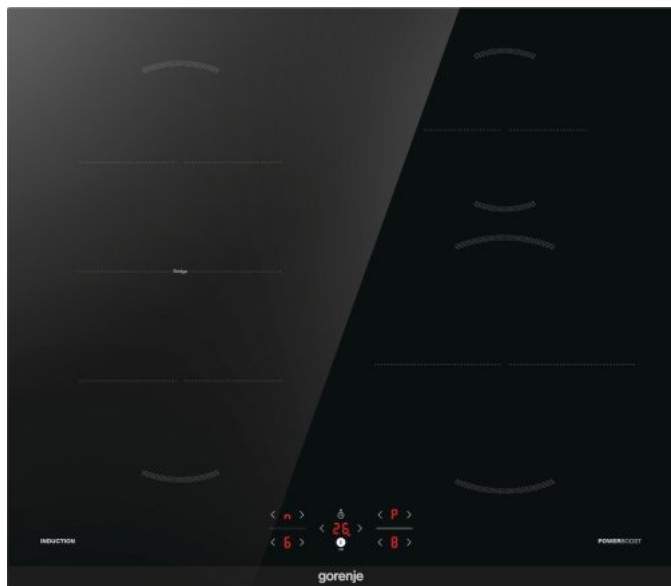

GI6421BC

gorenje
Life Simplified

Płyta indukcyjna

 BigZone 23 cm (Duża strefa 23 cm)

 Proste sterowanie

 BridgeZone

 Zegar (Timer)

 PowerBoost

 OptiZones

 Zabezpieczenie przed dziećmi (ChildLock)

 Wskaźniki ciepła szczytkowego

Czarny

Fazowana krawędź przednia

Sterowanie dotykowe

Minutnik

BridgeZone funkcja łączenia pól

4 pola indukcyjne Lewe przednie: Ø 18 cm, 1.5/2 kW, Prawe przednie: Ø 23 cm, 1.5/2 kW, Lewe tylne: Ø 18 cm, 1.5/2 kW, Prawe tylne: Ø 14.5 cm, 1.2/1.6 kW

Wskaźnik mocy resztkowej

Zabezpieczenie przed dziećmi - ChildLock